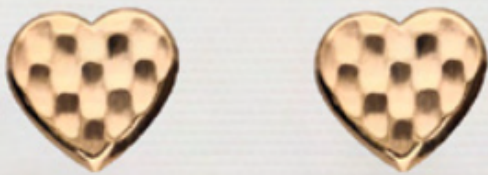

10 KT. GOLD

CORAZÓN DOBLE
ARENADO

\$224

[@mcargollas](#)

PRECIO SUJETO A CAMBIO SIN PREVIO AVISO

JBR286

10 KT. GOLD

CORAZÓN

R2

\$508

JBR286-C

10 KT. GOLD

CORAZÓN

R2

\$508

JBR279

10 KT. GOLD

CORAZÓN

GRABADO

\$217

JBR321

10 KT. GOLD

CORAZÓN

DIAMANTADO C/P