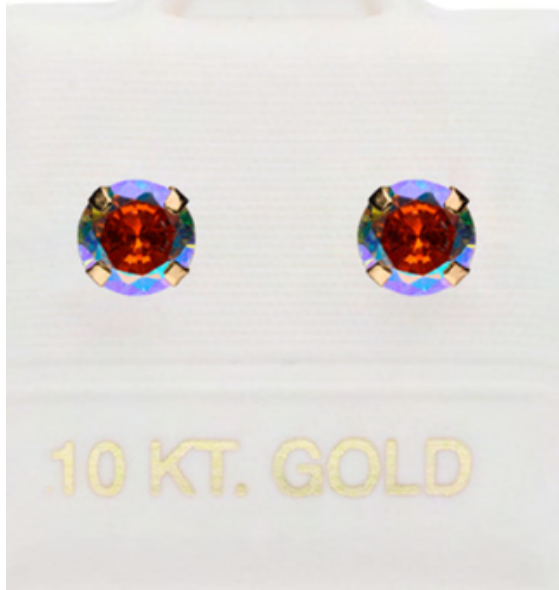

JBR228-TOR

RECTO #5 TORNASOL

$154

JBR229-TOR