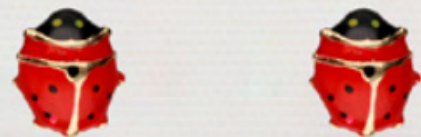

10 KT. GOLD

CORONA
REAL

\$234

JBR293

10 KT. GOLD

CATARINA
ESMALTADA CH

\$199

JBR294