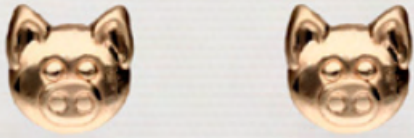

JBR296

.10 KT. GOLD

CERDITO

$215

JBR340