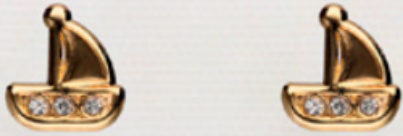

JBR322

10 KT. GOLD

BARCO
CON PIEDRA

$217

JBR311