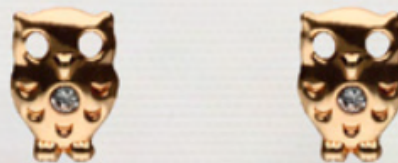

10 KT. GOLD

BABY BÚHO

$186

[@mcargollas](#)

PRECIO SUJETO A CAMBIO SIN PREVIO AVISO