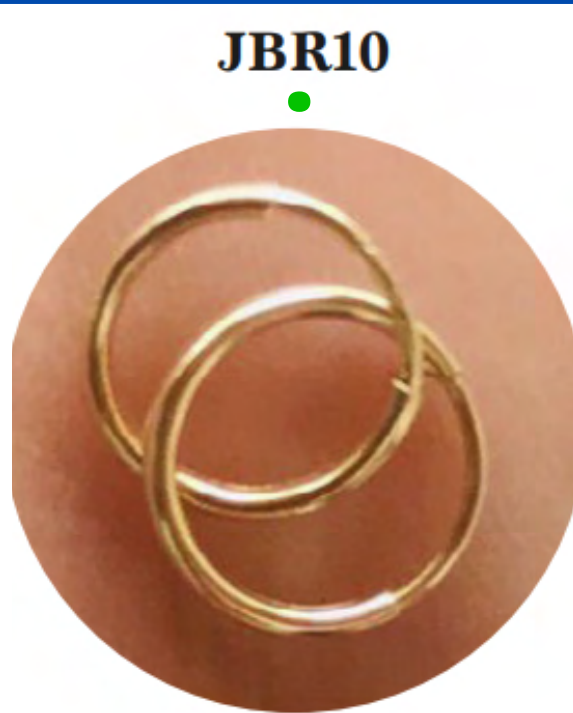

ARO #6

\$159

\$183

@mcargollas

PRECIO SUJETO A CAMBIO SIN PREVIO AVISO

JBR9

10 KT. GOLD

ARO #7

\$188

JBR10

HOOPS CH

\$199

NOTA: El precio varía según su color

JBR11

JBR12

HOOPS MD