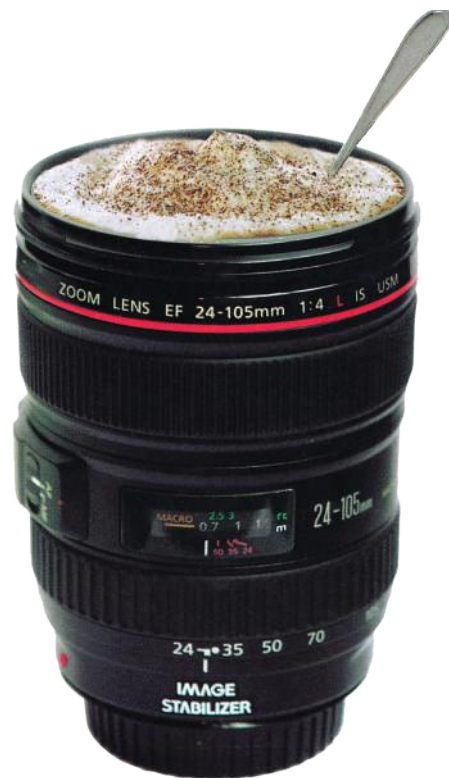

DESDE
$149

*Disfruta de tu
bebida caliente o
fría con estilo*

TERMO LENTE DE CÁMARA 60100 Capacidad: 400 ml. $149