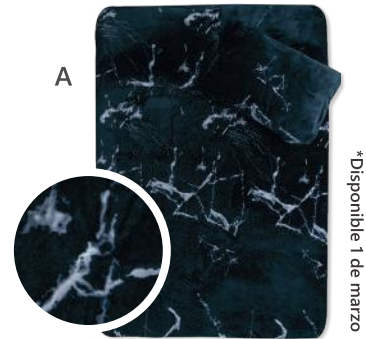

ALMOHADAS Tama\u00f1o est\u00e1ndar 70 x 45 cm.

- E. ALMOHADA BLANCA 60213 \$179, F. ALMOHADA BEIGE 60212 \$179, G. ALMOHADA IVORY 60903 \$199

SÁBANA INVERNAL

MÁXIMA
CALIDEZ

VOLVER
AL MENÚ

- A. LUX
IND 67097 \$499
MAT 67100 \$629
- B. MARINO
IND 67098 \$479
MAT 67101 \$599
- C. MONTREAL
IND 67099 \$499
MAT 67102 \$629
- D. MINNIE
IND 60162 \$549
MAT 60168 \$699
- E. PARIS
IND 60343 \$499
MAT 60344 \$629
- F. SEVILLA
IND 68085 \$549
MAT 68087 \$699
- G. BÚHOS
IND 60158 \$499
MAT 60164 \$629
- H. UNICORNIO
IND 68086 \$499
MAT 68088 \$629
- I. IVORY
IND 68097 \$479
MAT 68098 \$599
KS 68099 \$749