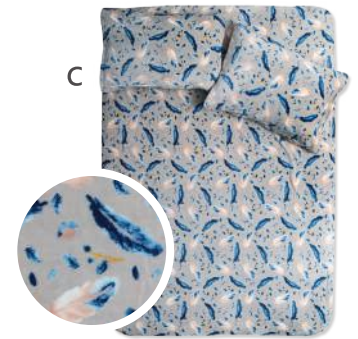

ALMOHADAS Tama\u00f1o est\u00e1ndar 70 x 45 cm.

- E. ALMOHADA BLANCA 60213 \$179, F. ALMOHADA BEIGE 60212 \$179, G. ALMOHADA IVORY 60903 \$199

SÁBANA INVERNAL

MÁXIMA
CALIDEZ

VOLVER
AL MENÚ

- A. LUX
IND 67097 \$499
MAT 67100 \$629
- B. MARINO
IND 67098 \$479
MAT 67101 \$599
- C. MONTREAL
IND 67099 \$499
MAT 67102 \$629
- D. MINNIE
IND 60162 \$549
MAT 60168 \$699
- E. PARIS
IND 60343 \$499
MAT 60344 \$629
- F. SEVILLA
IND 68085 \$549
MAT 68087 \$699
- G. BÚHOS
IND 60158 \$499
MAT 60164 \$629
- H. UNICORNIO
IND 68086 \$499
MAT 68088 \$629
- I. IVORY
IND 68097 \$479
MAT 68098 \$599
KS 68099 \$749