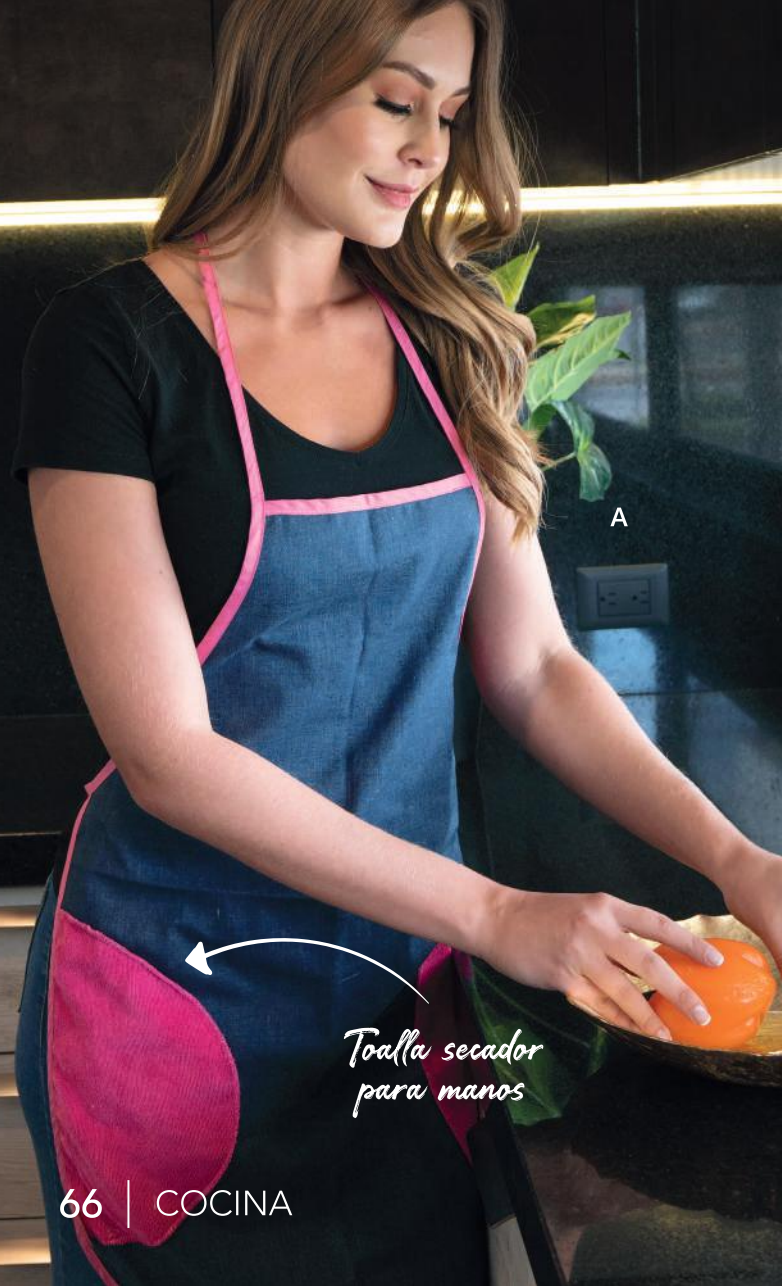

D

A. AZUL 68283, B. FUCSIA 68284, C. GRIS 68285, D. ROSA CLARO 68286
Medidas: 2 pzas de 40 x 59 cm. \$129

 LAVABLE EN CASA

VOLVER
AL MENÚ

A

*Toalla secador
para manos*

66 | COCINA

B