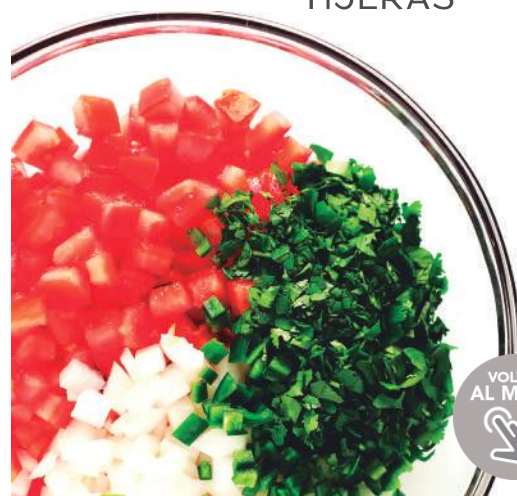

FUEGO
ALTO

SIN COMIDA
QUEMADA

COCCIÓN
UNIFORME

LIBRE DE
QUÍMICOS

COMAL PARA TODA LA VIDA

COMAL PARA TODA LA VIDA 68191
Diámetro: 16 cm.
Composición: Hierro fundido
\$249

De la parrilla a la mesa

AFILADOR DE CUCHILLOS

Para un mejor corte de tus alimentos

AFILADOR DE CUCHILLOS 68000
Medidas: 9.2 x 8.7 x 8.7 cm. \$99

\$99

MANTIENE EL
FILO DE TUS
CUCHILLOS Y
TIJERAS

BOLSA GALLINA

- A. AZUL 60218
 - B. COSMOPOLITAN 60945
 - C. MARSELLA 68035
- Medidas: 38 x 60 cm. \$149