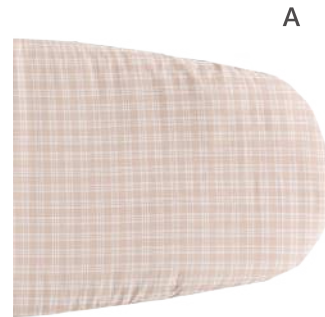

LAVABLE EN CASA

VOLVER
AL MENÚ

FUNDA TABLA DE PLANCHAR

Adiós arrugas

DESDE
\$199

A. BEIGE 60957

B. AZUL 60958

Medidas: