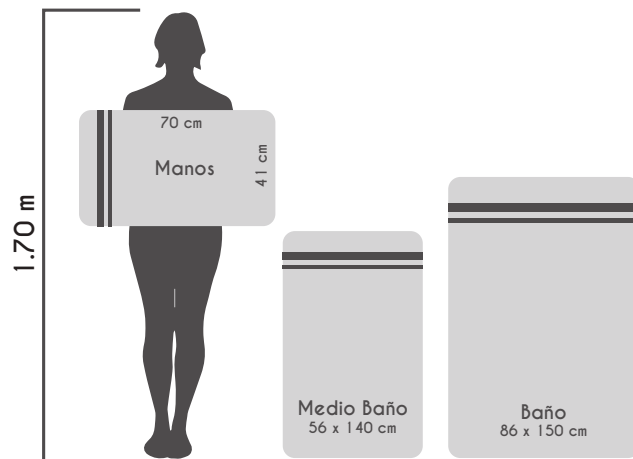

TOALLAS TULUM

A. TOALLAS ROSA CLARO
MEDIO BAÑO 68291 $249
BAÑO 68289 $299
MANOS 68290 $129

B. TOALLAS ROSA
MEDIO BAÑO 68215 $249
BAÑO 68209 $299
MANOS 68212 $129

C. TOALLAS BLANCA
MEDIO BAÑO 68213 $249
BAÑO 68207 $299
MANOS 68210 $129

D. TOALLAS GRIS
MEDIO BAÑO 68214 $249
BAÑO 68208 $299
MANOS 68211 $129

LAVABLE EN CASA