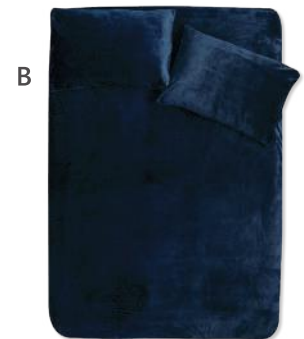

ALMOHADAS Tama\u00f1o est\u00e1ndar 70 x 45 cm.

- E. ALMOHADA BLANCA 60213 \$179, F. ALMOHADA BEIGE 60212 \$179, G. ALMOHADA IVORY 60903 \$199

SÁBANA INVERNAL

MÁXIMA
CALIDEZ

VOLVER
AL MENÚ

- A. LUX
IND 67097 \$499
MAT 67100 \$629
- B. MARINO
IND 67098 \$479
MAT 67101 \$599
- C. MONTREAL
IND 67099 \$499
MAT 67102 \$629
- D. MINNIE
IND 60162 \$549
MAT 60168 \$699
- E. PARIS
IND 60343 \$499
MAT 60344 \$629
- F. SEVILLA
IND 68085 \$549
MAT 68087 \$699
- G. BÚHOS
IND 60158 \$499
MAT 60164 \$629
- H. UNICORNIO
IND 68086 \$499
MAT 68088 \$629
- I. IVORY
IND 68097 \$479
MAT 68098 \$599
KS 68099 \$749