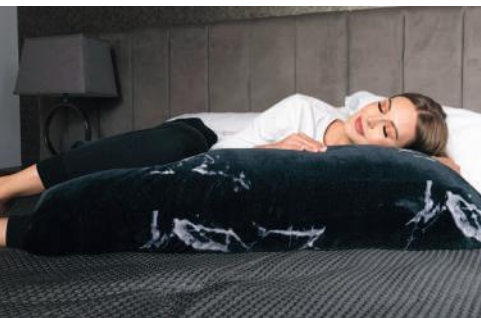

PERFECTA

Texturas ultra suaves

B. SÁBANA ULTRASOFT BLANCA
IND 68100 $419, MAT 68110 $519,
KS 68105 $619

D. SÁBANA ULTRASOFT GRIS
IND 68280 $449, MAT 68281 $559,
KS 68282 $669

E. SÁBANA ULTRASOFT NEGRA
IND 68103 $419, MAT 68113 $519,
KS 68108 $619