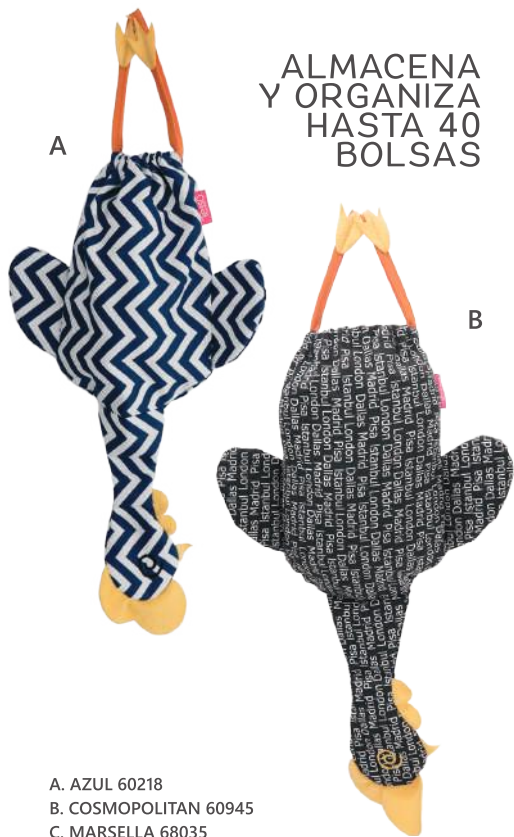

Para un mejor corte de tus alimentos

AFILADOR DE CUCHILLOS 68000
Medidas: 9.2 x 8.7 x 8.7 cm. \$99

\$99

MANTIENE EL
FILO DE TUS
CUCHILLOS Y
TIJERAS

BOLSA GALLINA

- A. AZUL 60218
 - B. COSMOPOLITAN 60945
 - C. MARSELLA 68035
- Medidas: 38 x 60 cm. \$149