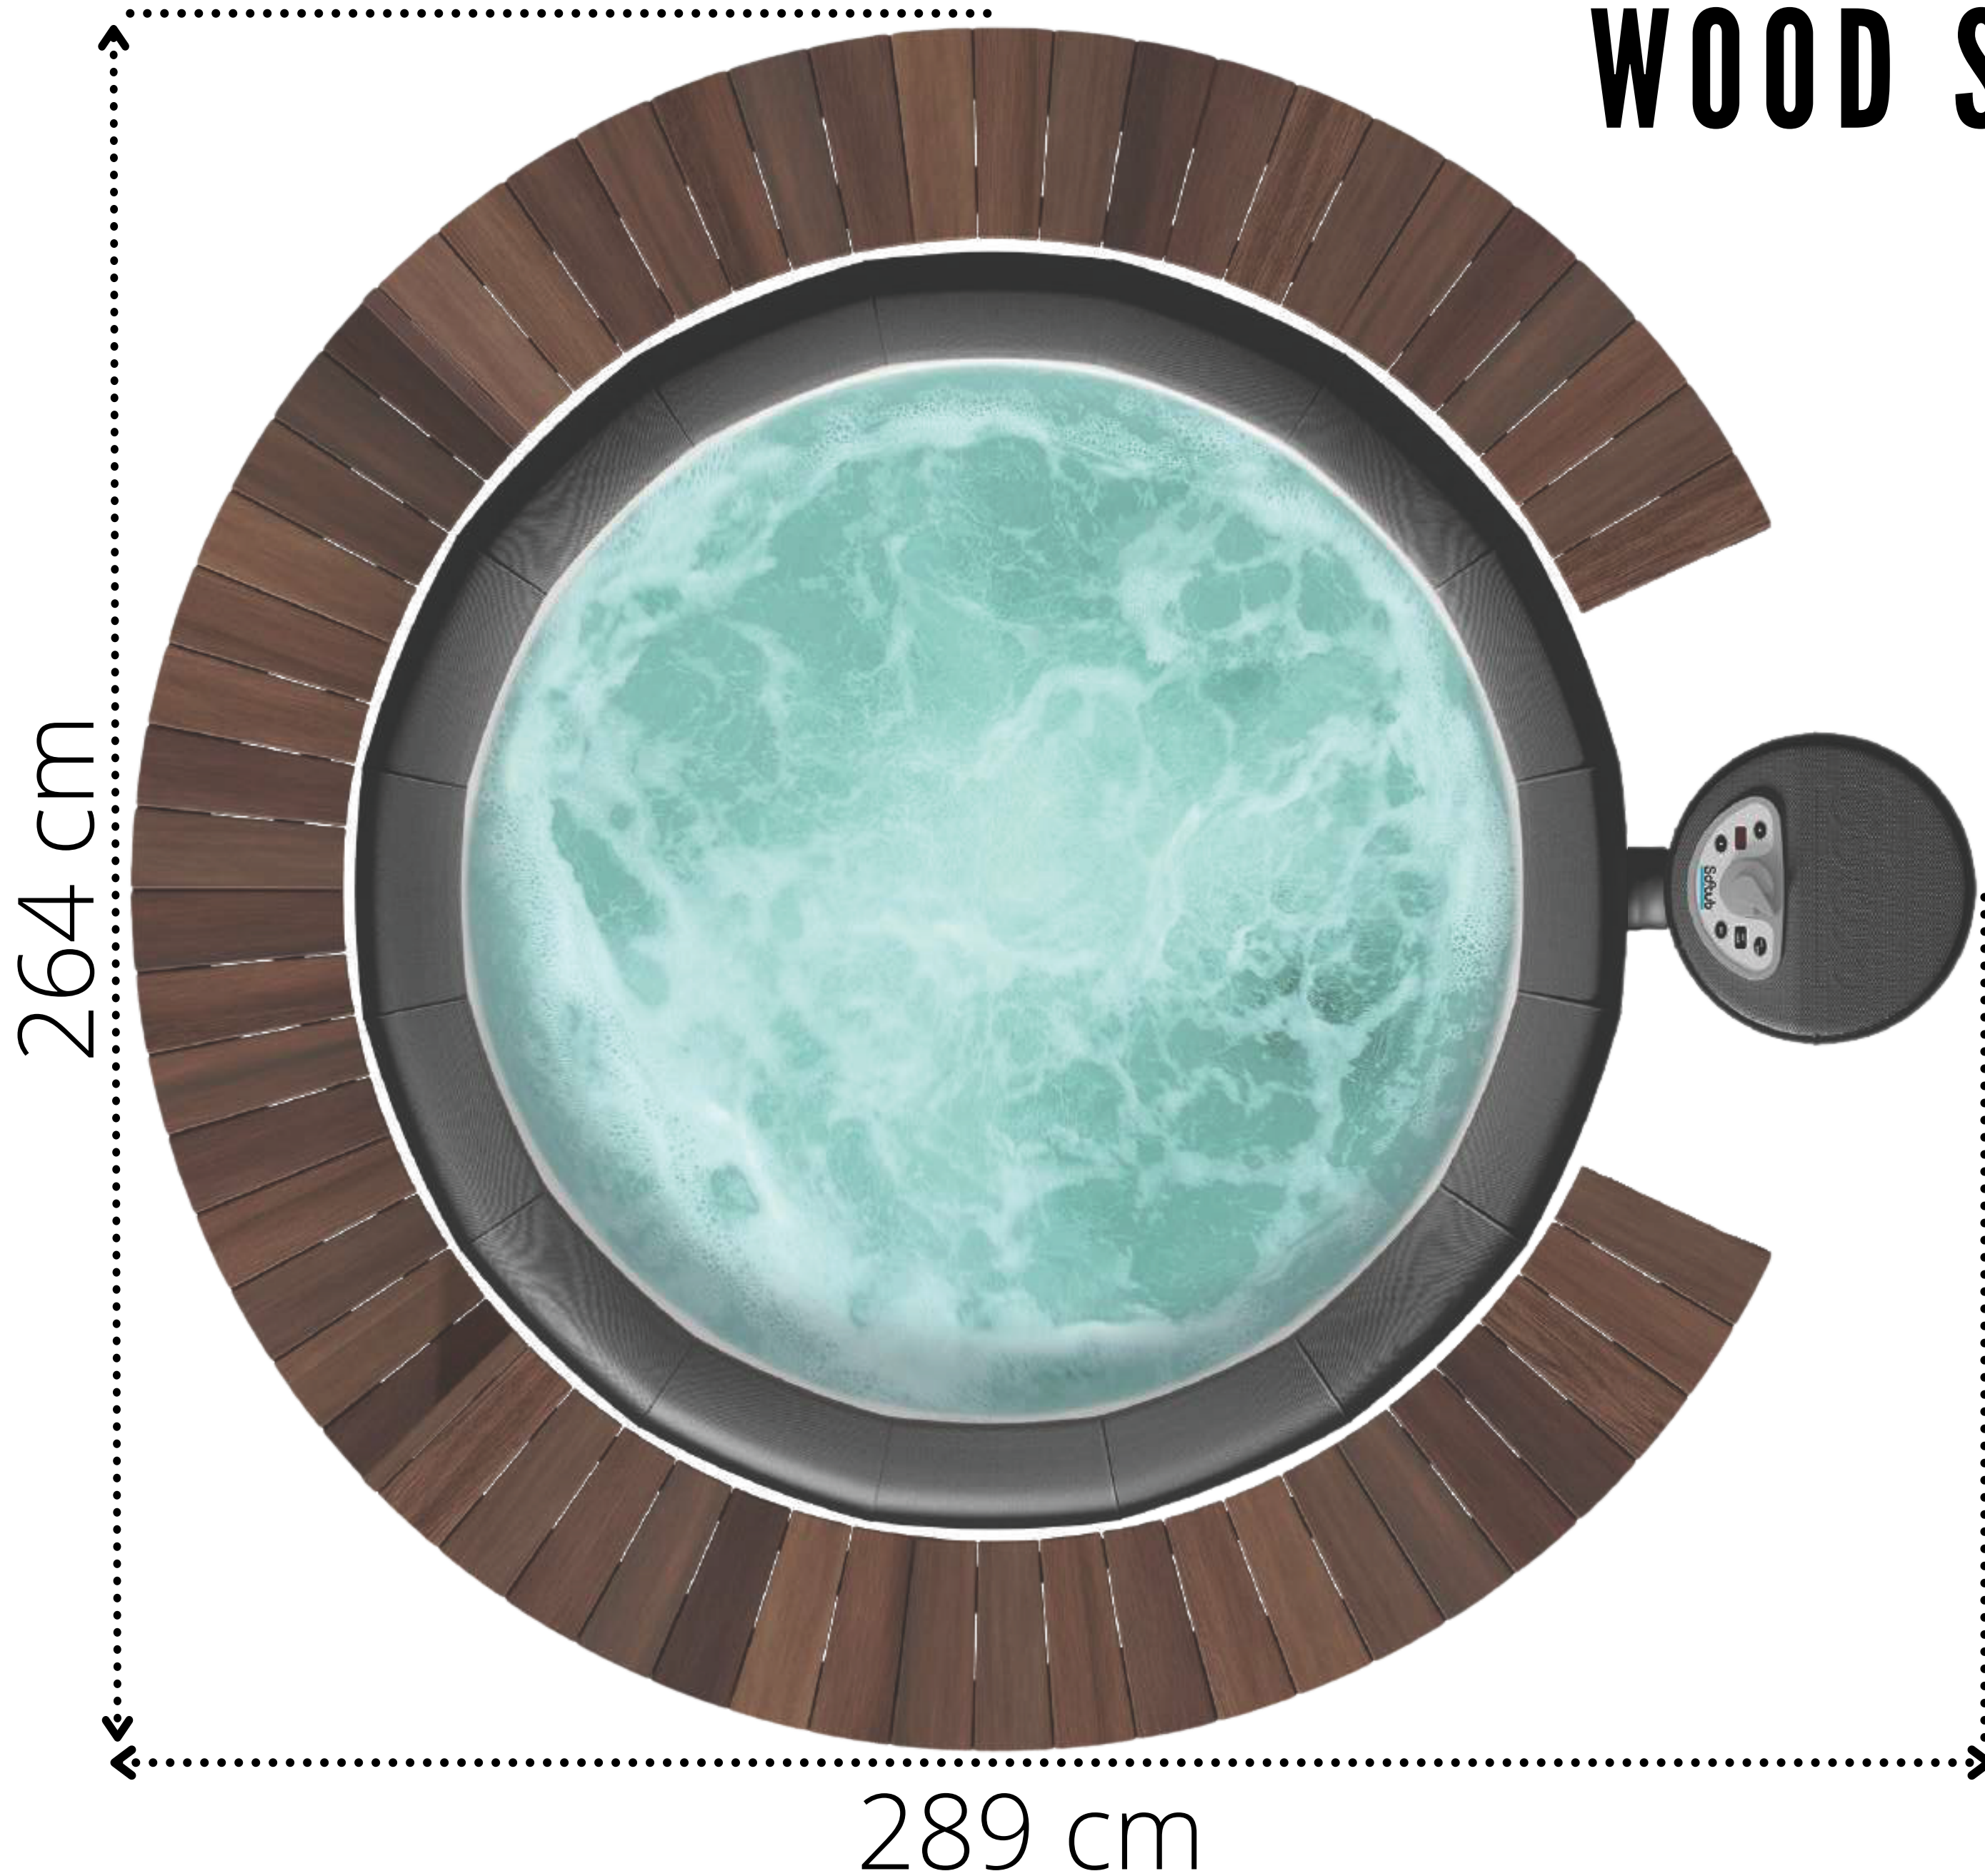

# SOFTUB 300 + WOOD SURROUND