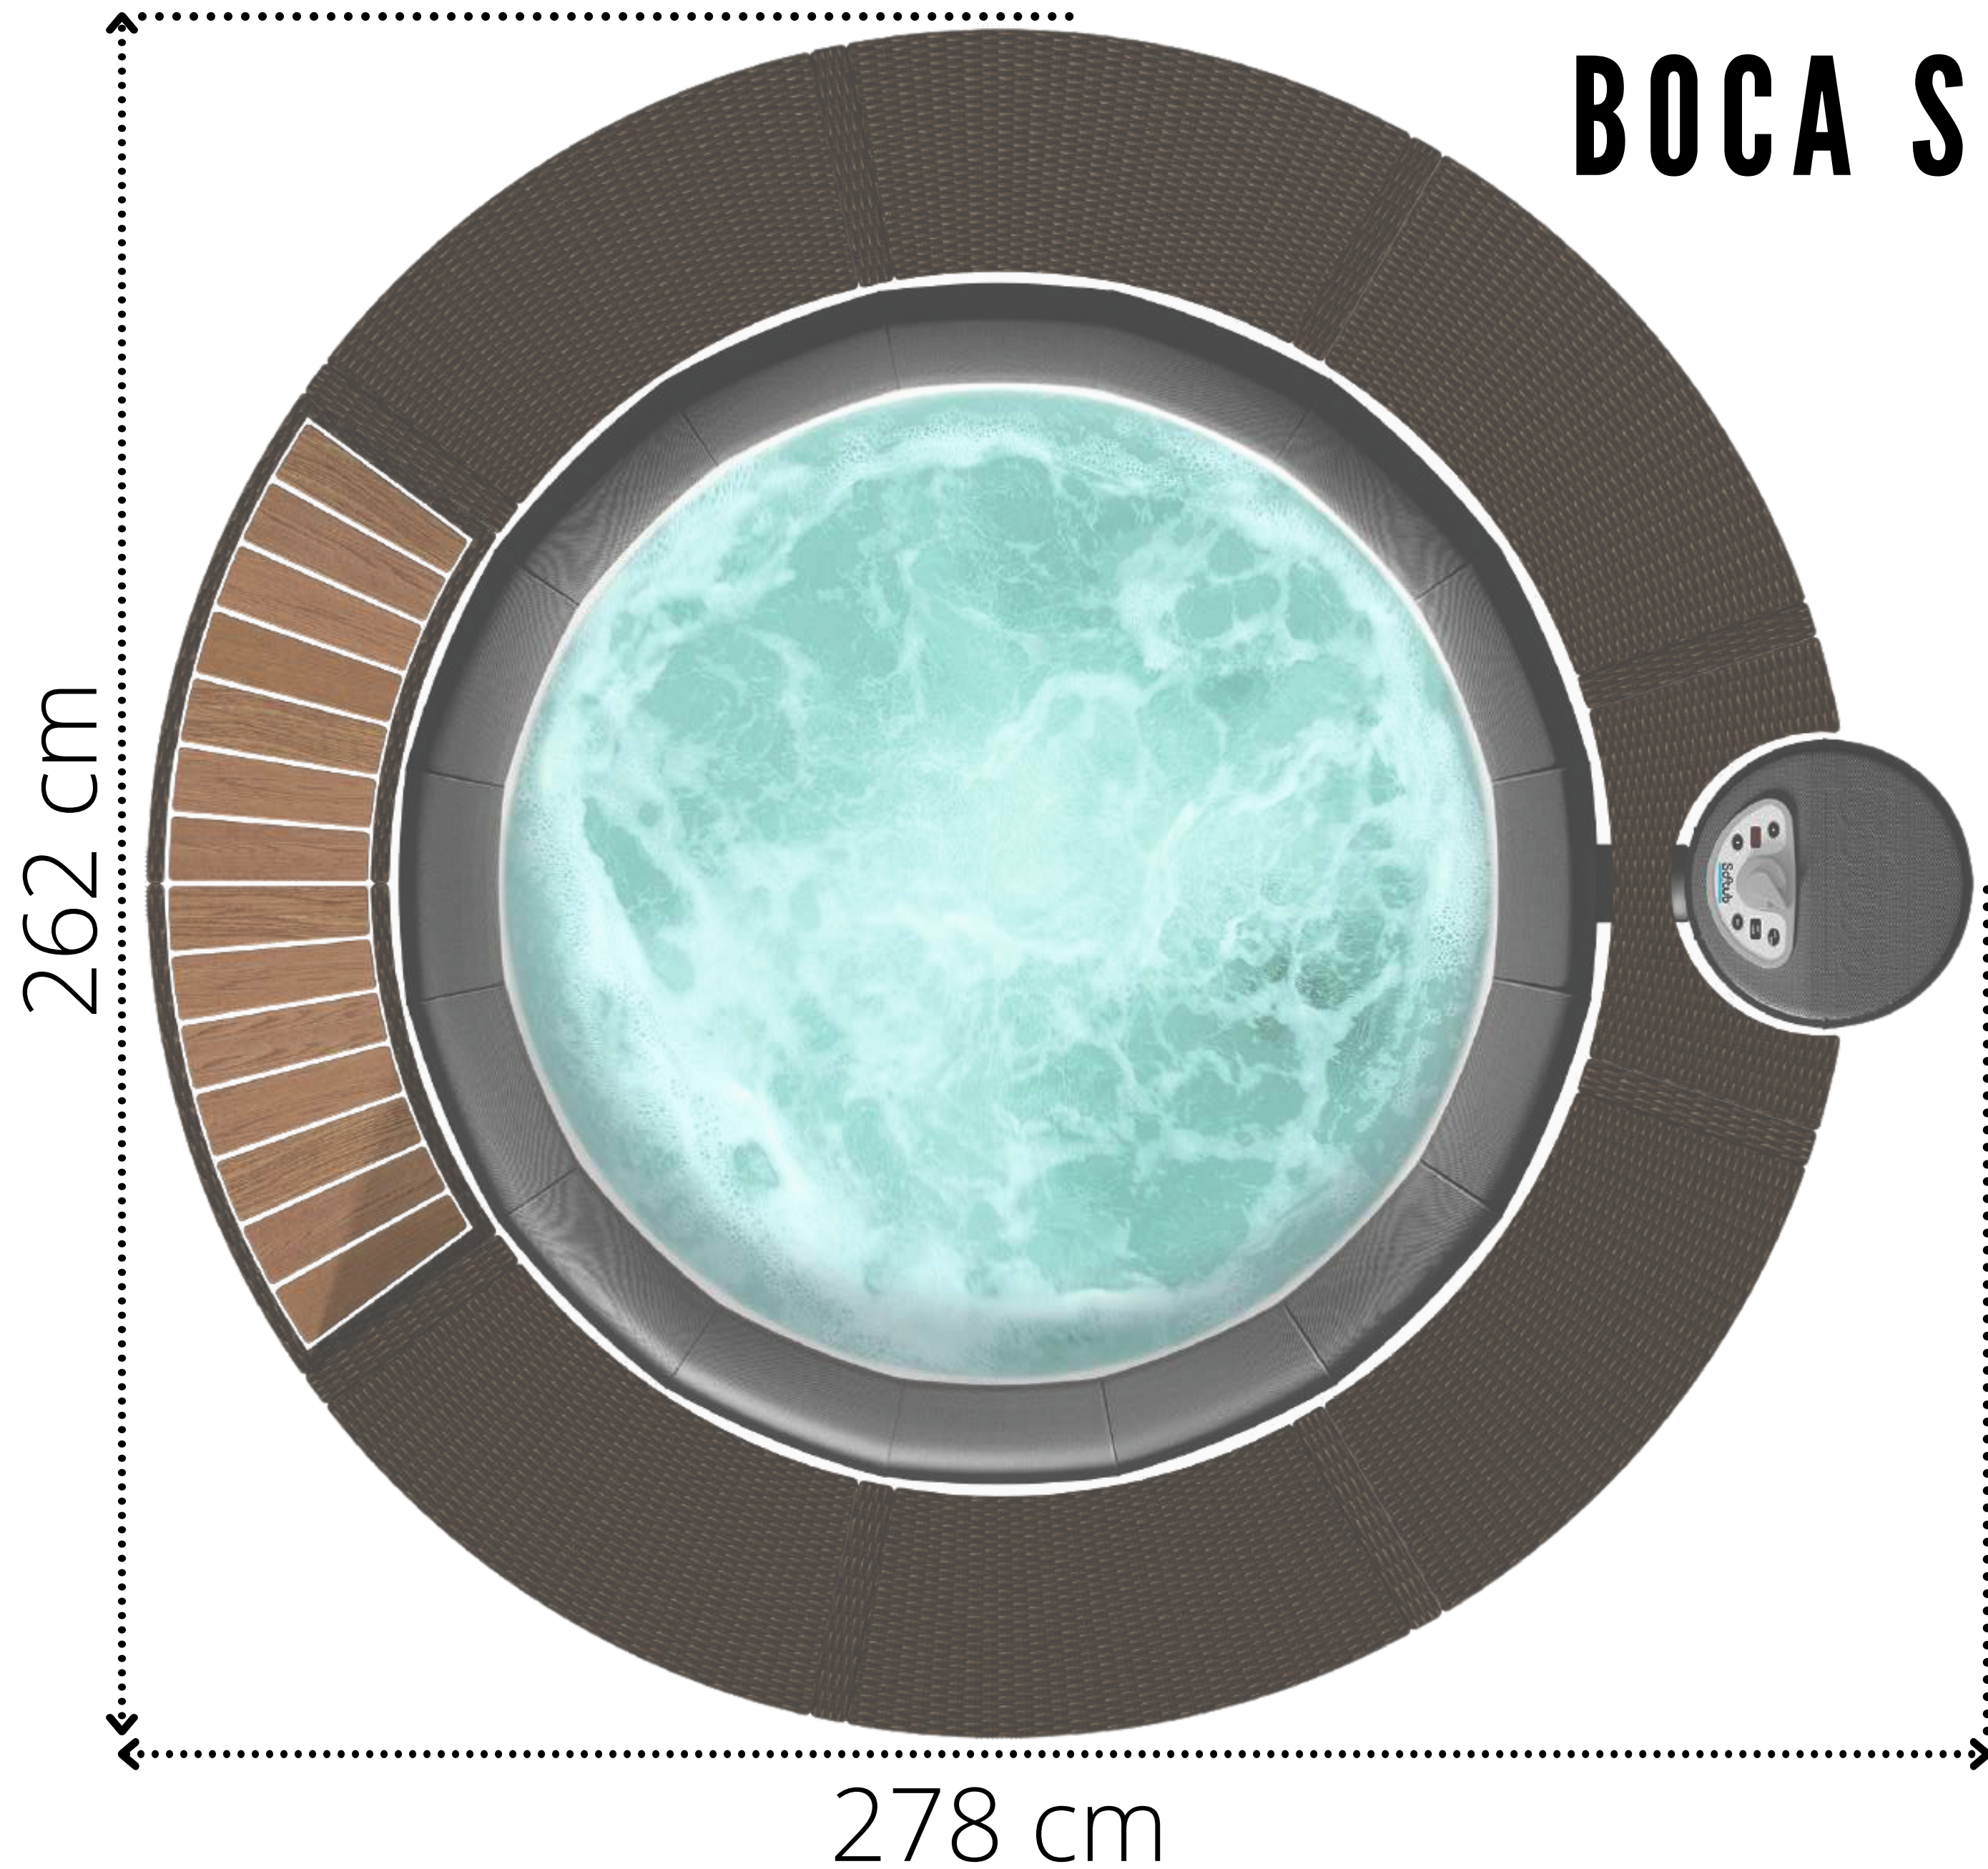

SOFTUB 220 + BOCA SURROUND