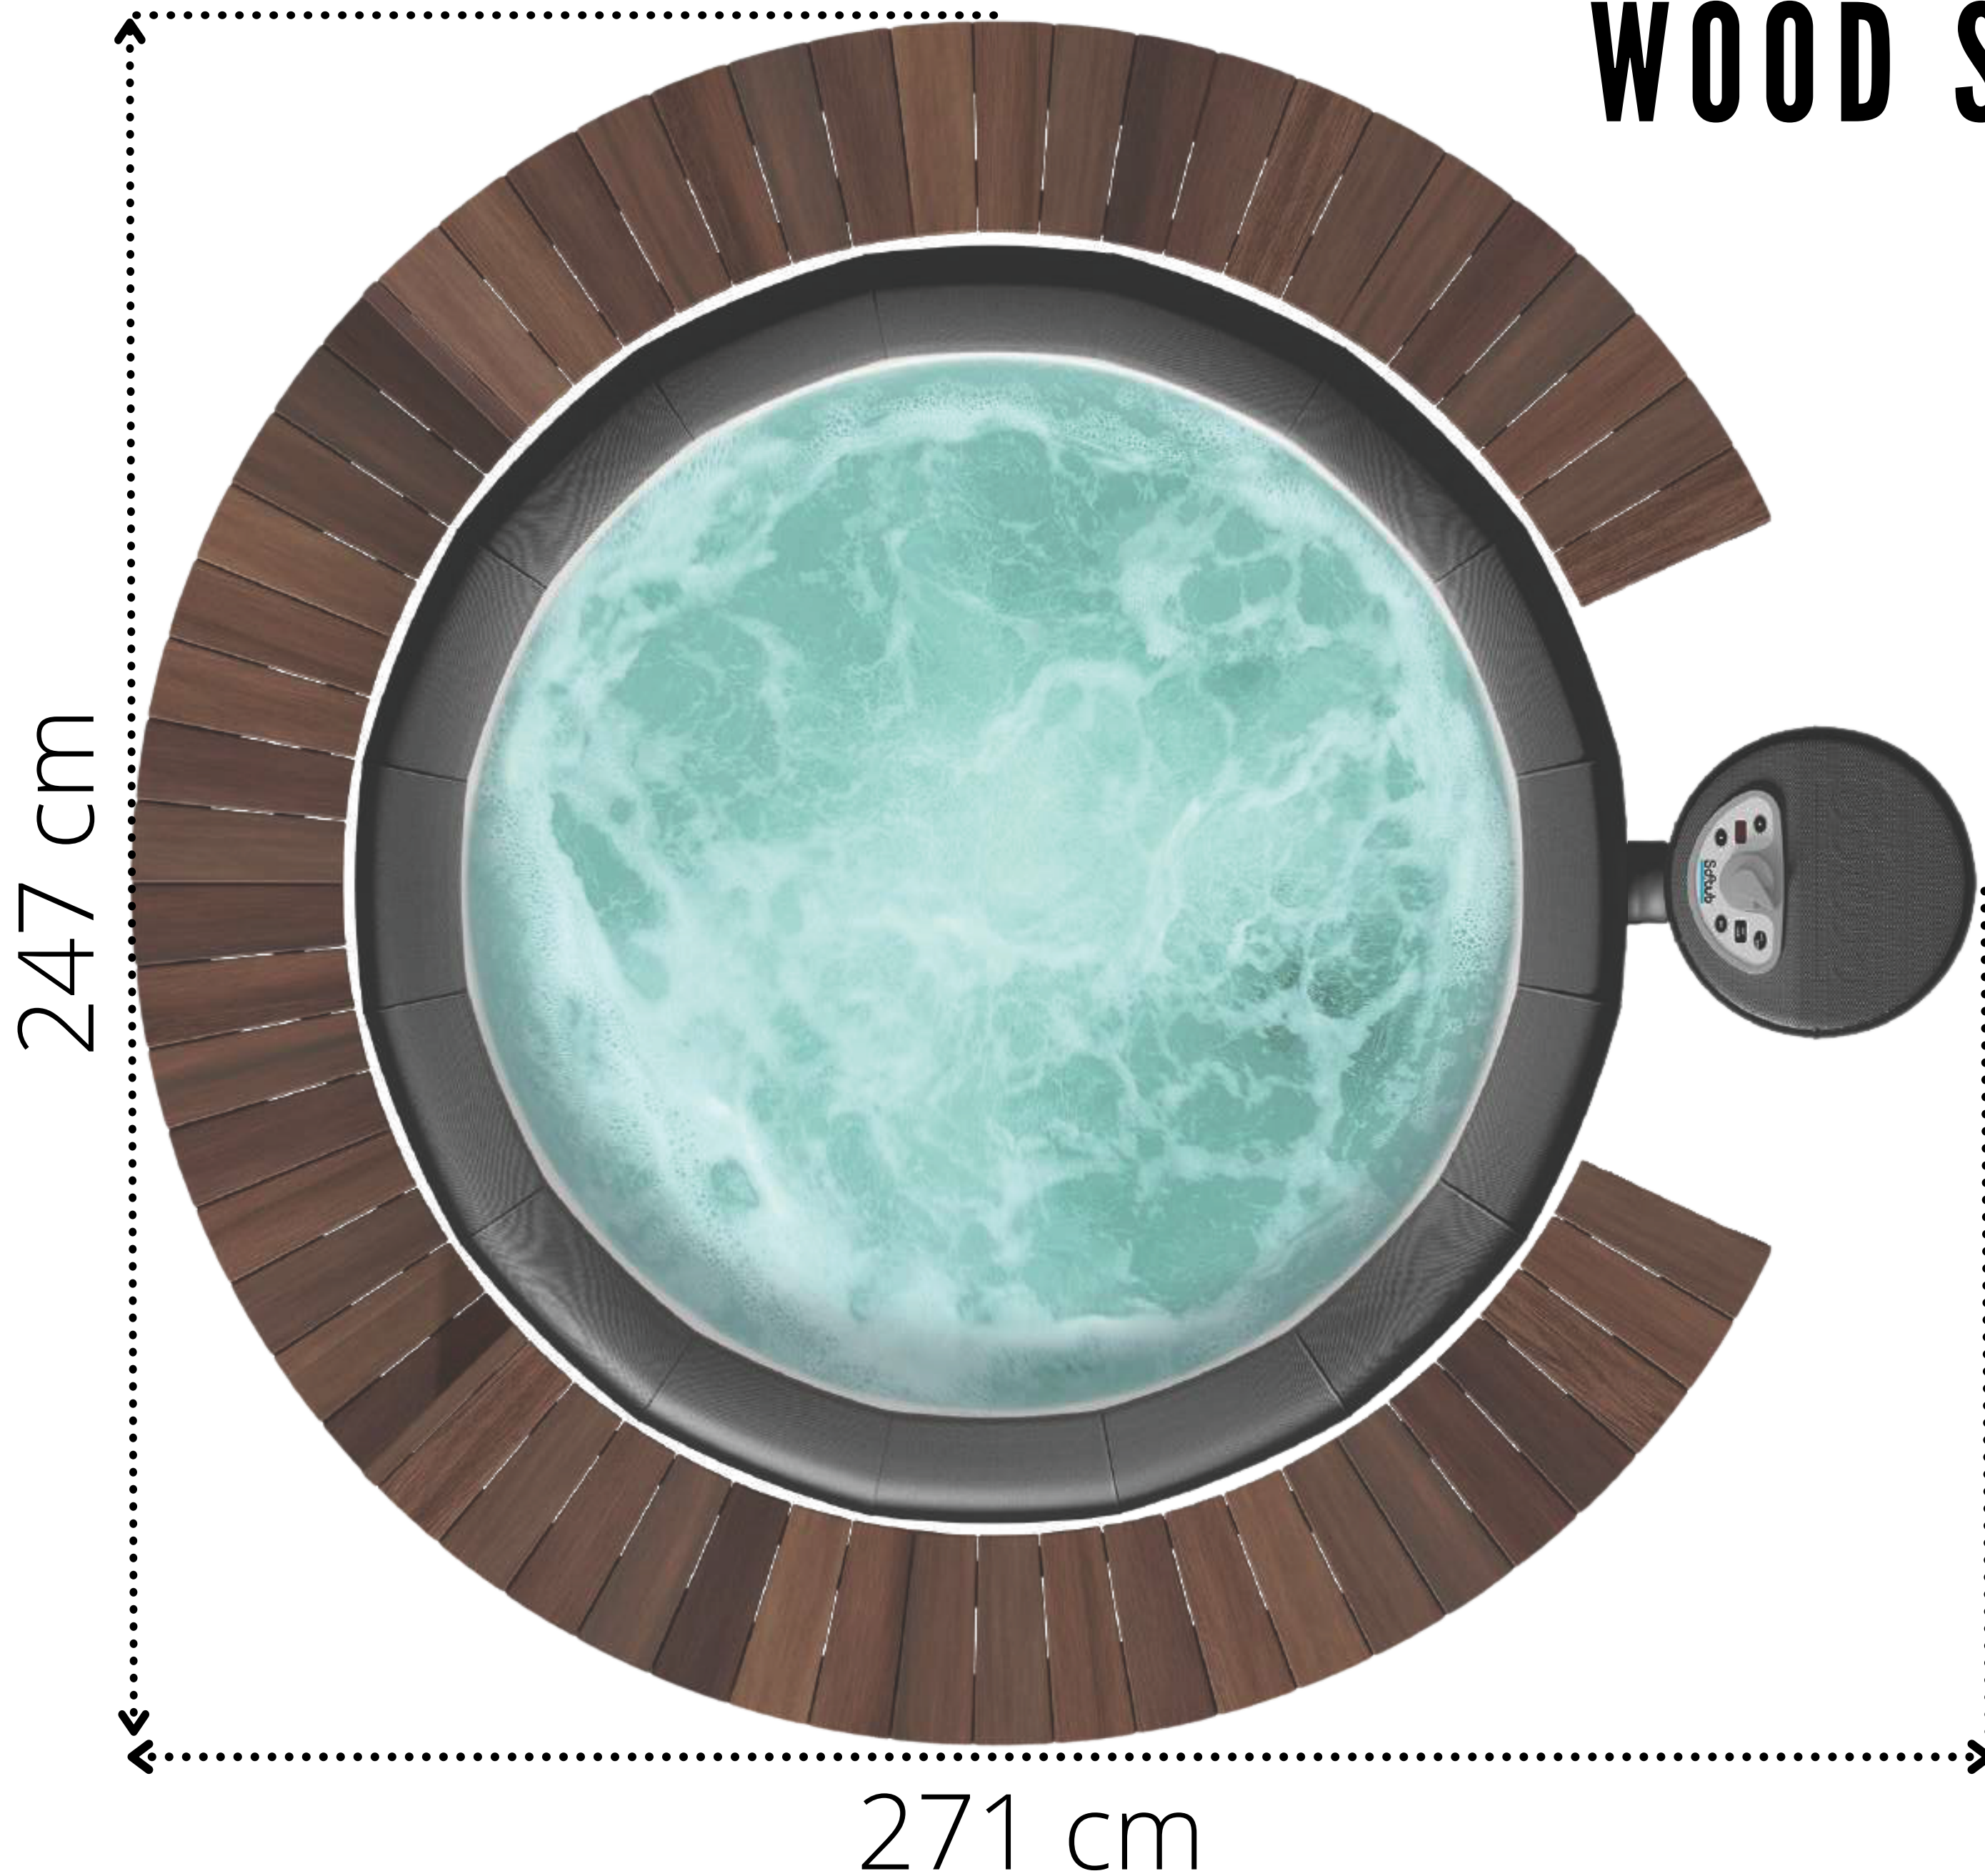

SOFTUB 220 + WOOD SURROUND