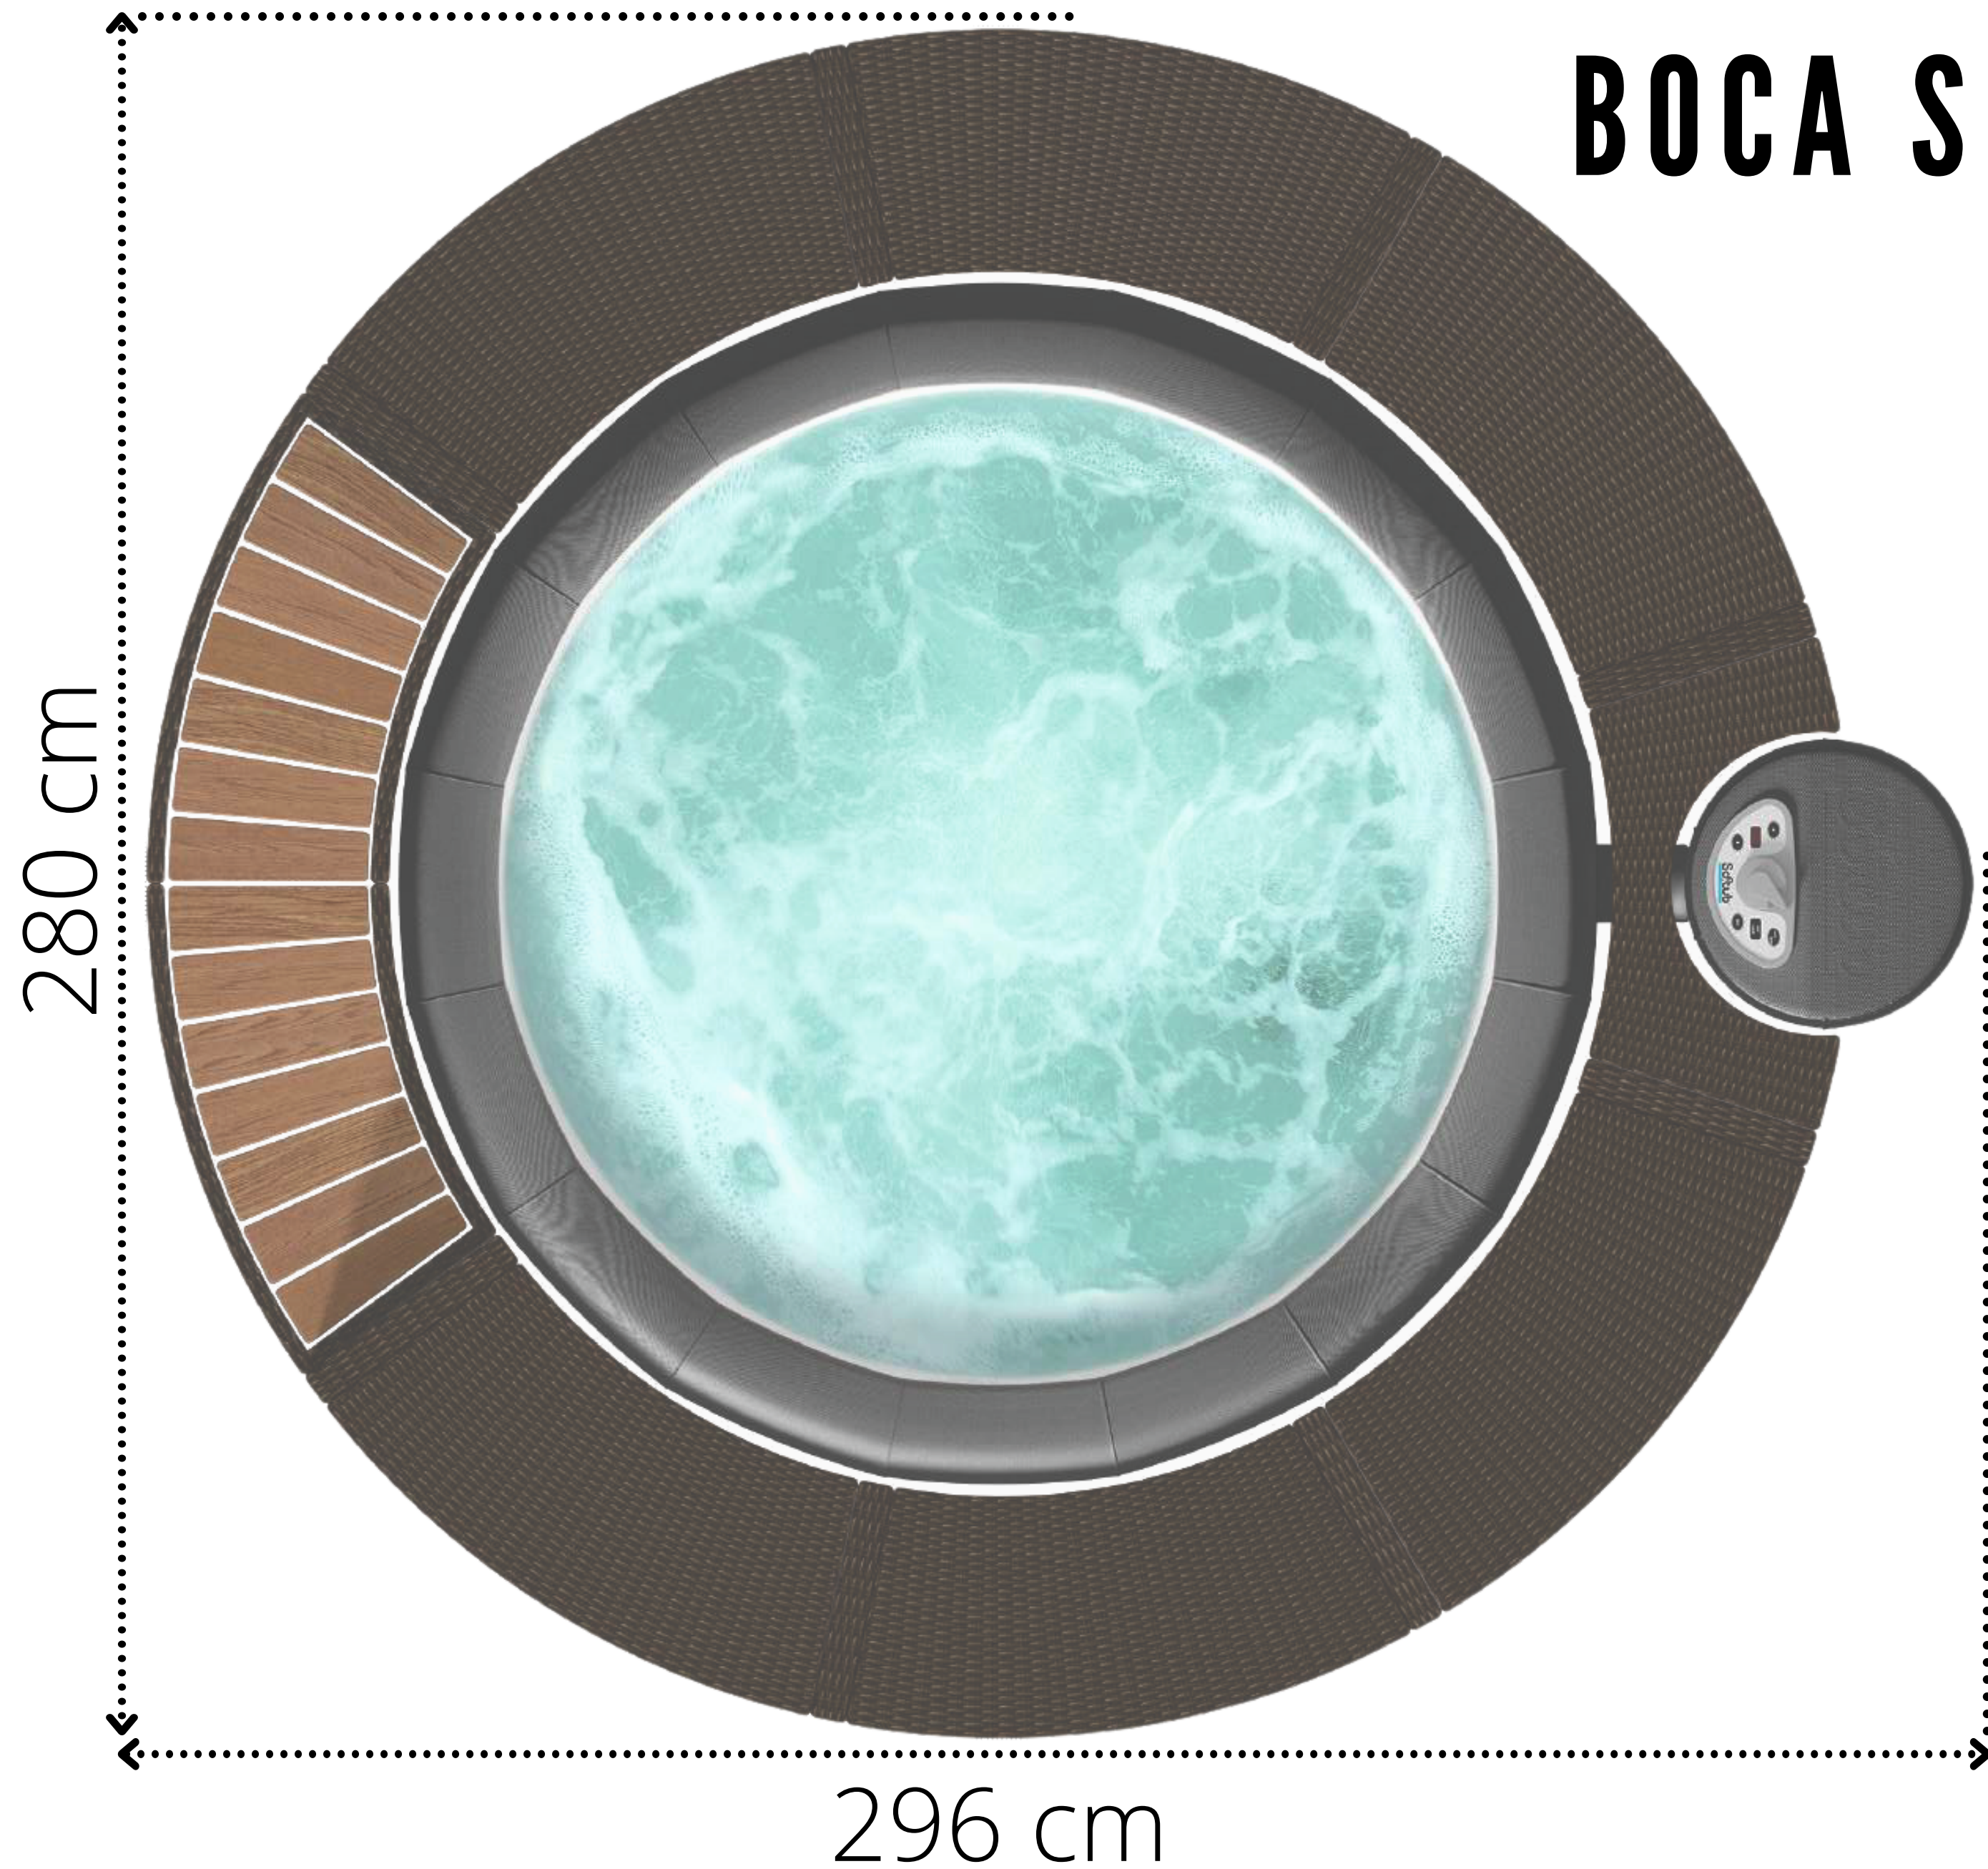

SOFTUB 300 + BOCA SURROUND