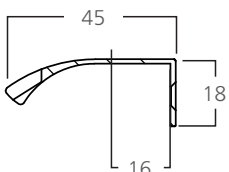

Falcon

tuotenro nimike

026970	Profiilivedin 350mm harjattu musta
026971	Profiilivedin 350mm harjattu pronssi
026972	Profiilivedin 350mm harjattu alumiini