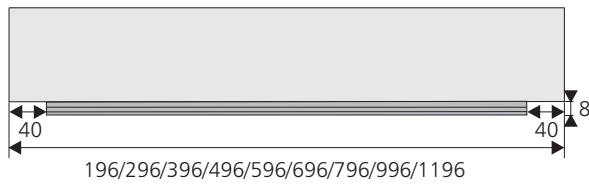

tuotenumero nimike

026882 320/288 mm hopea (81115)

320/288	339	28	8	-	-

Käsin työstetty pinta

Nora

tuotenro nimike

026400	196 mm alumiiniprofilivedin
026401	296 mm alumiiniprofilivedin
026402	396 mm alumiiniprofilivedin
026403	496 mm alumiiniprofilivedin
026404	596 mm alumiiniprofilivedin
026405	696 mm alumiiniprofilivedin
026407	796 mm alumiiniprofilivedin
026411	996 mm alumiiniprofilivedin
026414	1196 mm alumiiniprofilivedin