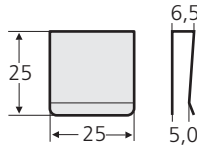

Pulse

tuotenro nimike
030056 Kromi 6 mm:n peilille
030057 Matta kromi 6 mm:n peilille