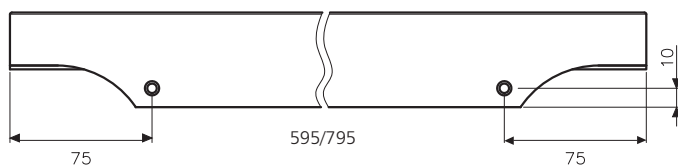

Norma

tuotenro nimike

026421	595mm valkoinen
026422	595mm musta
026425	795mm valkoinen
026426	795mm musta