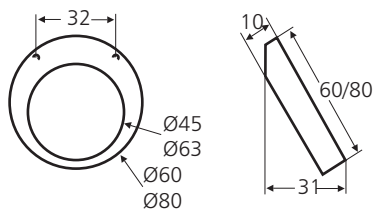

Round

tuotenro nimike

026760 Ø60 mm kromi (6530)

026761 Ø60 mm valkoinen (6530)

026762 Ø60 mm musta (6530)

026765 Ø80 mm kromi (6530)

026766 Ø80 mm valkoinen (6530)

026767 Ø80 mm musta (6530)

32	-	31	-	60	-
32	-	31	-	80	-