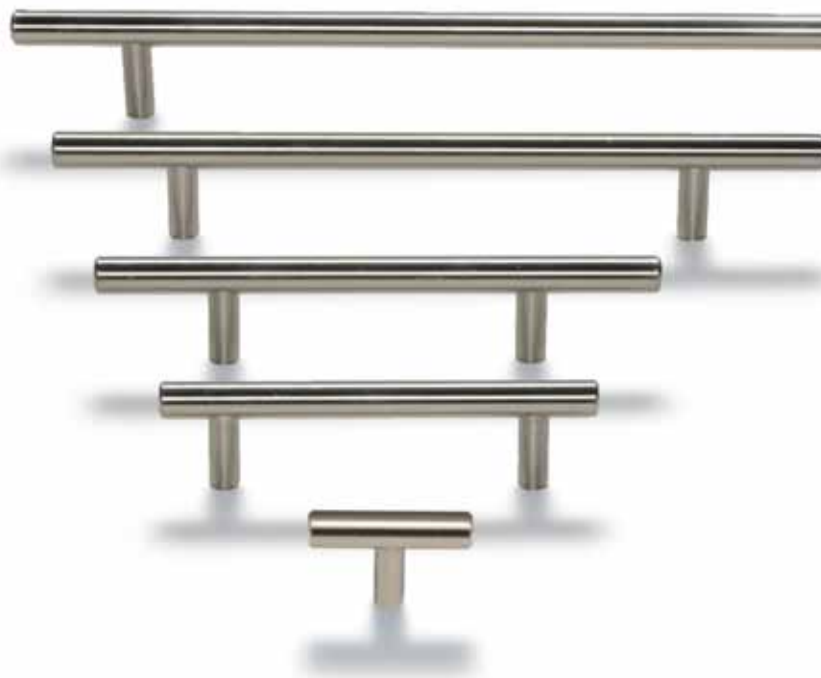

Orion

tuotenro nimike

026008	nuppi rst-look
026010	96/136 mm rst-look
026020	96/176 mm rst-look
026021	128/208 mm rst-look
026022	160/240 mm rst-look
026023	192/272 mm rst-look
026024	236/316 mm rst-look
026025	336/416 mm rst-look
026026	436/516 mm rst-look
026027	636/716 mm rst-look

-	50	35	-	12	-
96	136	35	-	12	20
96	176	35	-	12	20
128	208	35	-	12	20
160	240	35	-	12	20
192	272	35	-	12	20
236	316	35	-	12	10
336	416	35	-	12	10
436	516	35	-	12	10
636	716	35	-	12	5