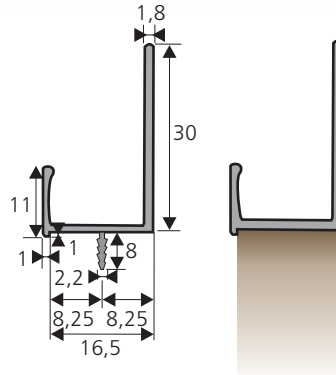

tuotenumero nimike

026882 320/288 mm hopea (81115)

320/288	339	28	8	-	-

Käsin työstetty pinta

Nora

tuotenro nimike

026400	196 mm alumiiniprofilivedin
026401	296 mm alumiiniprofilivedin
026402	396 mm alumiiniprofilivedin
026403	496 mm alumiiniprofilivedin
026404	596 mm alumiiniprofilivedin
026405	696 mm alumiiniprofilivedin
026407	796 mm alumiiniprofilivedin
026411	996 mm alumiiniprofilivedin
026414	1196 mm alumiiniprofilivedin