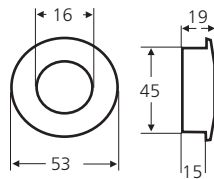

Rose

tuotenro nimike
026756 Kromattu