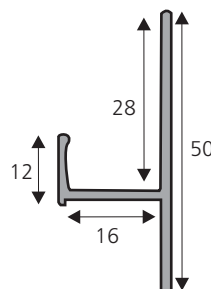

Norma

tuotenro nimike

026421	595mm valkoinen
026422	595mm musta
026425	795mm valkoinen
026426	795mm musta