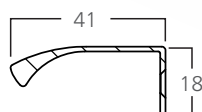

Wing

tuotenro nimike

026940	Profiilivedin 40mm harjattu musta
026941	Profiilivedin 40mm harjattu pronssi
026942	Profiilivedin 40mm harjattu alumiini
026943	Profiilivedin 40mm harjattu messinki

026945	Profiilivedin 200mm harjattu musta
026946	Profiilivedin 200mm harjattu pronssi
026947	Profiilivedin 200mm harjattu alumiini
026948	Profiilivedin 200mm harjattu messinki