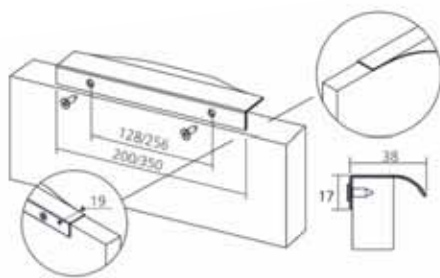

Slope

tuotenro nimike

- 026515 200 mm harjattu alumiini
- 026516 350 mm harjattu alumiini
- 026517 200 mm antiikki pronssi
- 026518 350 mm antiikki pronssi

Ø	Ø	Ø	Ø	Ø	Ø
128	200	17	19/38	-	-
256	350	17	19/38	-	-