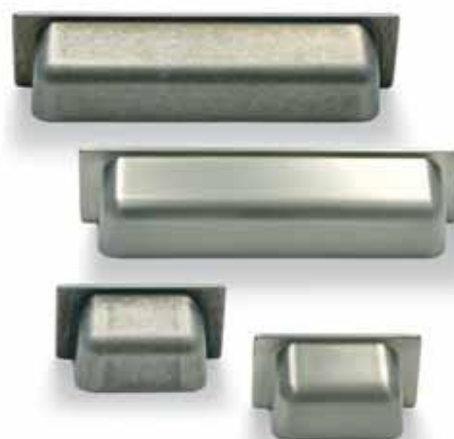

Cappa

tuotenumero nimike

026236	32mm rst-look
026237	32mm antiikki rauta
026238	96mm rst-look
026239	96mm antiikki rauta

32 96	51 116	19 19	27 27	- -	- -