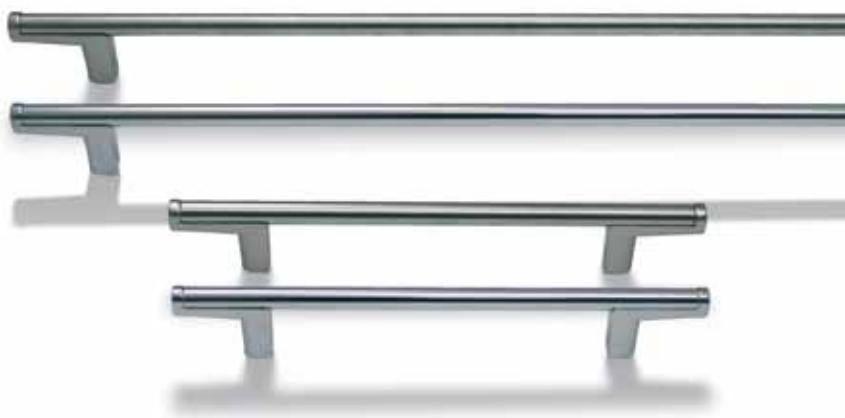

Libra

tuotenro nimike

026865	128mm kromi
026867	128mm rst-look
026869	320mm kromi
026871	320mm rst-look

128	186	26	9	-	-
320	378	26	9	-	-