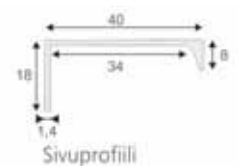

Lungo

tuotenro nimike

- 026589 40 mm alumiini anodisoitu
- 026590 136 mm alumiini anodisoitu
- 026591 235 mm alumiini anodisoitu
- 026592 335 mm alumiini anodisoitu
- 026593 435 mm alumiini anodisoitu
- 026594 535 mm alumiini anodisoitu
- 026595 735 mm alumiini anodisoitu
- 026596 935 mm alumiini anodisoitu

- 026625 40 mm valkoinen
- 026627 136 mm valkoinen
- 026629 235 mm valkoinen
- 026631 335 mm valkoinen
- 026633 435 mm valkoinen
- 026635 535 mm valkoinen
- 026639 735 mm valkoinen
- 026643 935 mm valkoinen

- 026626 40 mm musta
- 026628 136 mm musta
- 026630 235 mm musta
- 026632 335 mm musta
- 026634 435 mm musta
- 026636 535 mm musta
- 026640 735 mm musta
- 026644 935 mm musta

- 026645 40 mm rst-look
- 026646 136 mm rst-look
- 026647 235 mm rst-look
- 026648 335 mm rst-look

Ø	Ø	Ø	Ø	Ø	Ø
20	40	40	18	-	-
96	136	40	18	-	-
195	235	40	18	-	-
295	335	40	18	-	-
395	435	40	18	-	-
247/247	535	40	18	-	-
347/347	735	40	18	-	-
447/447	935	40	18	-	-