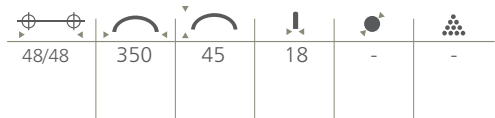

Diaz

tuotenro nimike

026960	Profiilivedin 350mm harjattu musta
026961	Profiilivedin 350mm harjattu pronssi
026962	Profiilivedin 350mm harjattu alumiini