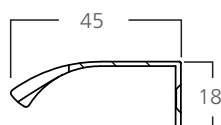

Rise

tuotenro nimike

026965	Profiilivedin 80mm harjattu musta
026966	Profiilivedin 80mm harjattu pronssi
026967	Profiilivedin 80mm harjattu alumiini
026968	Profiilivedin 80mm mattamusta