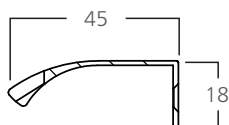

Diaz

tuotenro nimike

026960	Profiilivedin 350mm harjattu musta
026961	Profiilivedin 350mm harjattu pronssi
026962	Profiilivedin 350mm harjattu alumiini