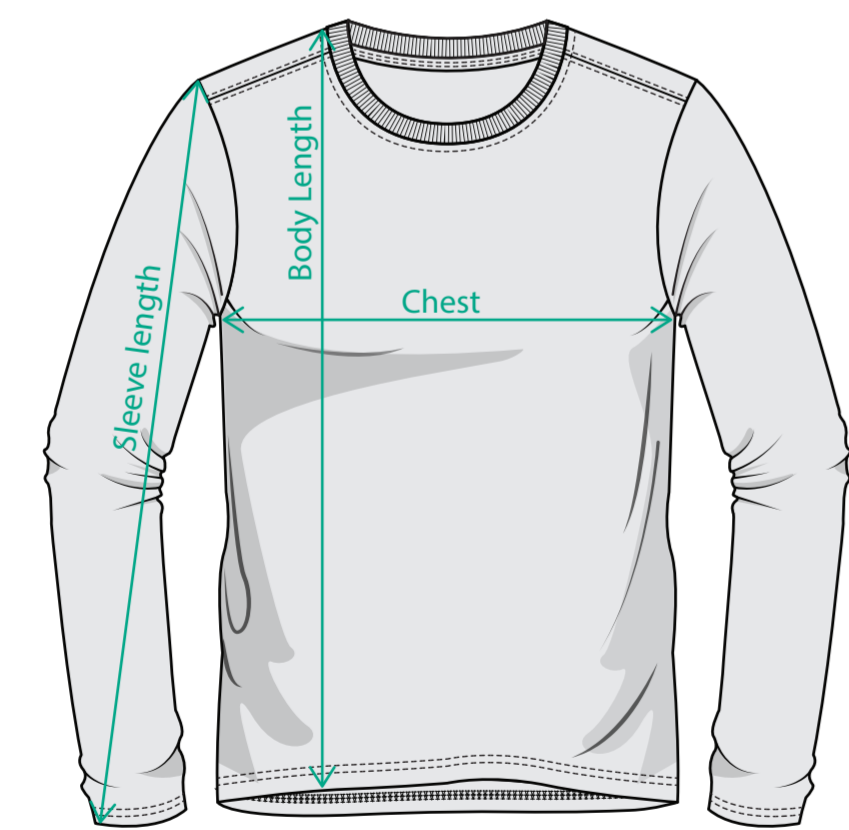

Apparel Men - Longsleeve T-shirt (blank)							
	XS	S	M	L	XL	XXL	3XL
Body length from HSP	73,5	75	76,5	78	79,5	81	82,5
1/2 Chest	45	47,5	50	52,5	55	57,5	60
Sleeve length	62,5	63,5	64,5	65,5	66,5	67,5	68,5

* all measurements in cm