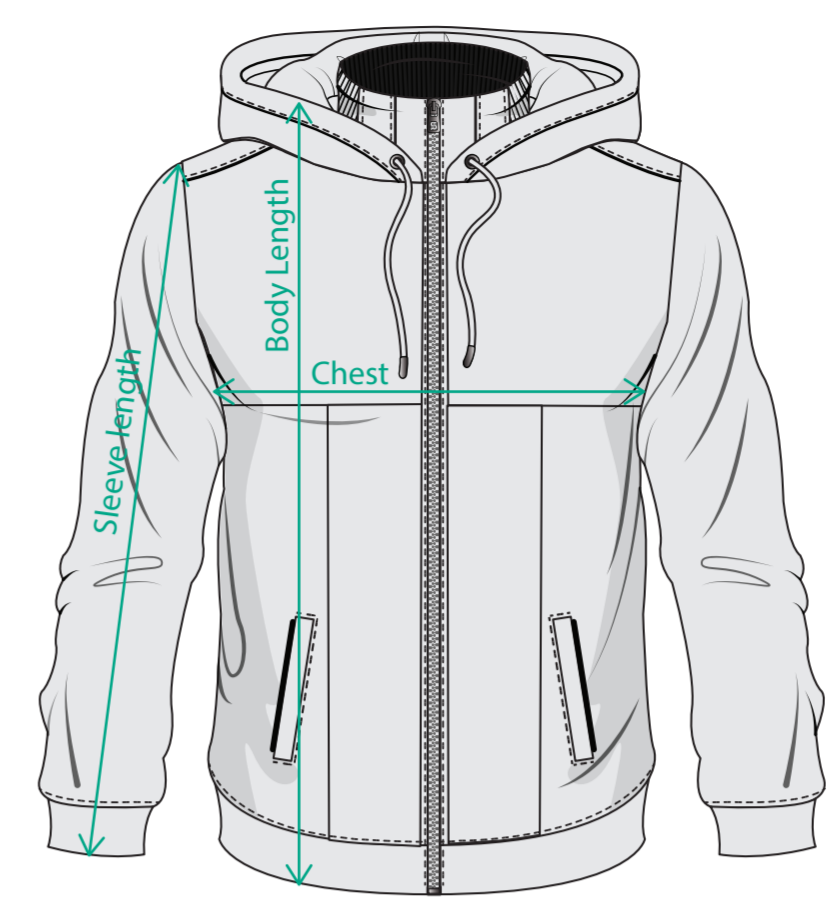

Apparel Men - Hoodie Regular fit (blank)							
	XS	S	M	L	XL	XXL	3XL
Body length from HSP	67,5	69,5	71,5	73,5	75,5	77,5	78,5
1/2 Chest	50,5	52,5	54,5	56,5	59,5	62,5	65,5
Sleeve length	66,5	67,5	68,5	69,5	70,5	71,5	72,5

Apparel Men - Hoodie Raglan fit (blank)							
	XS	S	M	L	XL	XXL	3XL
Body length from HSP	67,5	69,5	71,5	73,5	75,5	77,5	78,5
1/2 Chest	50,5	52,5	54,5	56,5	59,5	62,5	65,5
Sleeve length	78,9	79,9	80,9	81,9	82,9	83,9	84,9

Apparel Men - Hoodie with double neck layers							
	XS	S	M	L	XL	XXL	3XL
Body length from HSP	67,5	69,5	71,5	73,5	75,5	77,5	78,5
1/2 Chest	50,5	52,5	54,5	56,5	59,5	62,5	65,5
Sleeve length	66,5	67,5	68,5	69,5	70,5	71,5	72,5

Apparel Men - Hoodie Longline fit throwover with longer front panel							
	XS	S	M	L	XL	XXL	3XL
Body length front from HSP	96	97	98	99	100,5	102	103,5
Body length back from HSP	84	85	86	87	88,5	90	91,5
1/2 Chest	52	54	56	58	61	65	69
Sleeve length	71	72	73	74	75	76	77

Apparel Men - Knitted hoodie							
	XS	S	M	L	XL	XXL	3XL
Body length from HSP	67,5	69,5	71,5	73,5	75,5	77,5	78,5
1/2 Chest	50,5	52,5	54,5	56,5	59,5	62,5	65,5
Sleeve length	66,5	67,5	68,5	69,5	70,5	71,5	72,5

Apparel Men - Technical hoodie with regular sleeves							
	XS	S	M	L	XL	XXL	3XL
Body length from HSP	67,5	69,5	71,5	73,5	75,5	77,5	78,5
1/2 Chest	51,5	53,5	55,5	57,5	60,5	63,5	66,5
Sleeve length	66,5	67,5	68,5	69,5	70,5	71,5	72,5

Apparel Men - Technical hoodie with raglan sleeves							
	XS	S	M	L	XL	XXL	3XL
Body length from HSP	67,5	69,5	71,5	73,5	75,5	77,5	78,5
1/2 Chest	50,5	52,5	54,5	56,5	59,5	62,5	65,5
Sleeve length	78,9	79,9	80,9	81,9	82,9	83,9	84,9

Apparel Men - Hoodie Sport fit with regular sleeves and longer back panel							
	XS	S	M	L	XL	XXL	3XL
Body length front from HSP	67,5	69,5	71,5	73,5	75,5	77,5	78,5
Body length back from HSP	76,5	78,5	80,5	82,5	84,5	86,5	87,5
1/2 Chest	51,5	53,5	55,5	57,5	60,5	63,5	66,5
Sleeve length	66,5	67,5	68,5	69,5	70,5	71,5	72,5

Apparel Men - Hoodie Sport fit with raglan sleeves and longer back panel							
	XS	S	M	L	XL	XXL	3XL
Body length front from HSP	67,5	69,5	71,5	73,5	75,5	77,5	78,5
Body length back from HSP	76,5	78,5	80,5	82,5	84,5	86,5	87,5
1/2 Chest	51,5	53,5	55,5	57,5	60,5	63,5	66,5
Sleeve length	66,5	67,5	68,5	69,5	70,5	71,5	72,5

* all measurements in cm