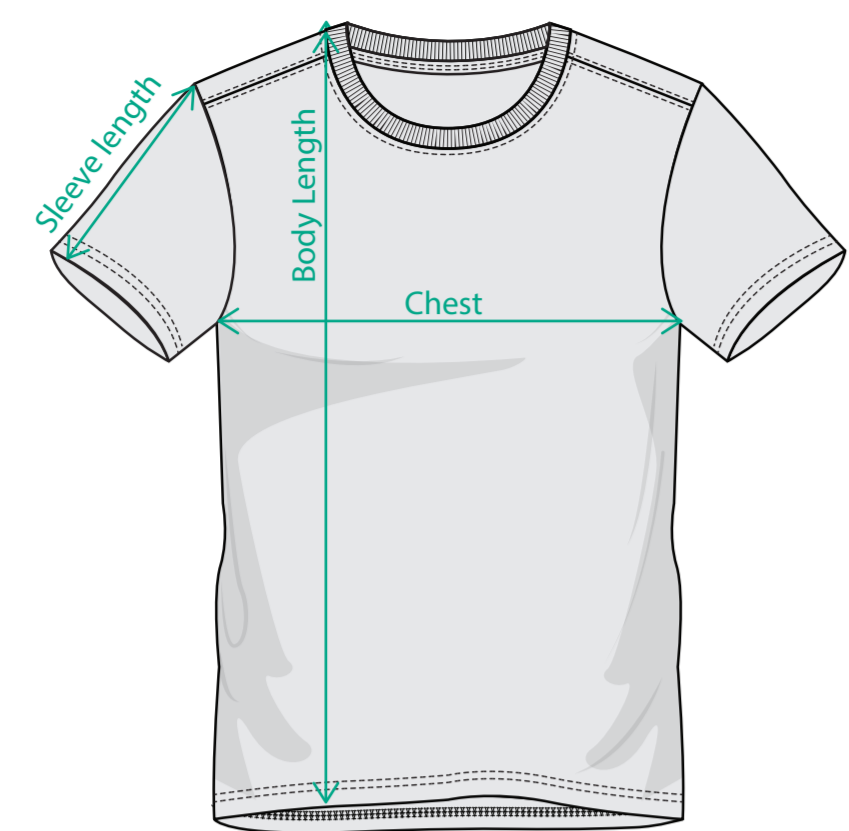

Apparel Men - T-shirt Regular fit (blank)							
	XS	S	M	L	XL	XXL	3XL
Body length from HSP	67,5	69,5	71,5	73,5	75,5	77,5	78,5
1/2 Chest	47	49	51	53	56	59	62
Sleeve length	17	18	19	20	21	22	23

Apparel Men - T-shirt Vintage fit							
	XS	S	M	L	XL	XXL	3XL
Body length from HSP	68,5	70,5	72,5	74,5	76,5	78,5	79,5
1/2 Chest	47	49	51	53	56	59	62
Sleeve length	17	18	19	20	21	22	23

Apparel Men - T-shirt Raglan fit							
	XS	S	M	L	XL	XXL	3XL
Body length from HSP	68,5	70,5	72,5	74,5	76,5	78,5	79,5
1/2 Chest	47	49	51	53	56	59	62
Sleeve length	30	31	32	33	34	35	36

Apparel Men - T-shirt Loose fit							
	XS	S	M	L	XL	XXL	3XL
Body length from HSP	70	72	74	76	78	80	81
1/2 Chest	52	54	56	58	61	64	67
Sleeve length	22	23	24	25	26	27	28

Apparel Men - T-shirt Longline fit							
	XS	S	M	L	XL	XXL	3XL
Body length front from HSP	70	72	74	76	78	80	81
Body length back from HSP	76	78	80	82	84	86	87
1/2 Chest	48	50	52	54	57	60	63
Sleeve length	18,5	19,5	20,5	21,5	22,5	23,5	24,5

\* all measurements in cm

Apparel Men - Longsleeve T-shirt (blank)							
	XS	S	M	L	XL	XXL	3XL
Body length from HSP	73,5	75	76,5	78	79,5	81	82,5
1/2 Chest	45	47,5	50	52,5	55	57,5	60
Sleeve length	62,5	63,5	64,5	65,5	66,5	67,5	68,5