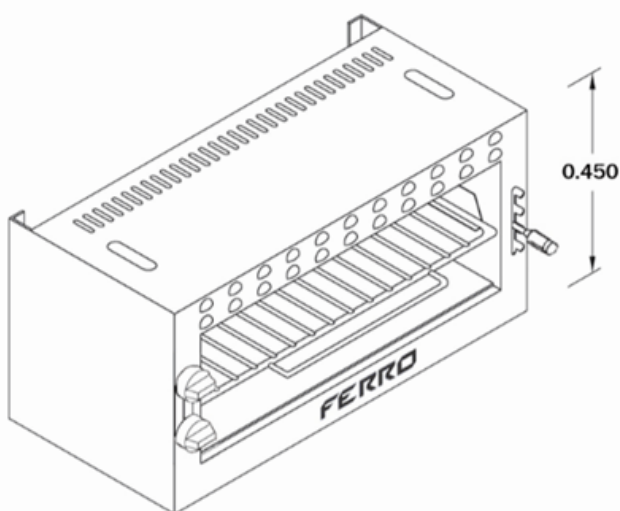

Datos Técnicos

Medidas en metros.

PLANTA

www.ferro.com.mx

PROYECTOS METALICOS FERRO S.A. de C.V.

Prol. Gobernador Curiel # 89, Col. Lomas del Cuatro,
C.P. 45599, Tlaquepaque, Jalisco, México
Tel. (33) 3670 7002