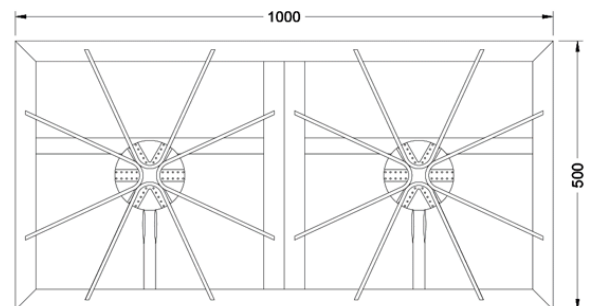

Estufón 2Q

LÍNEA ESTRUCTURAL

Descripción: Estufón 2 quemadores estrella Código: 16151033

Características

- Estructura en ángulo de alta resistencia.
- Cuerpo en acero al carbón con pintura electrostática.*
- Funciona con gas L.P. a baja presión.**
- 2 Charolas para derrames.
- Parrillas superiores de solera, fijas.
- Rosca tubo para suministro de gas de 1/2" NPT.
- Tornillo nivelador en patas.
- 2 Quemadores **tipo estrella porcelanizado de 17,570 btú's.**
- Perillas metálicas.
- Medidas: **1.00 x 0.50 x 0.46 m**

*Puede solicitarse en acero inoxidable.
**Puede solicitarse para gas natural.

Datos Técnicos

*Medidas en mm

PLANTA

ALZADO FRONTAL