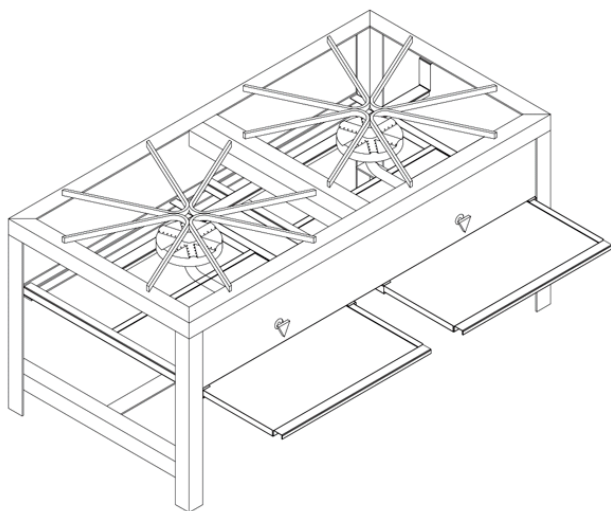

Estufón 2Q

LÍNEA ESTRUCTURAL

Descripción: Estufón 2 quemadores estrella Código: 16151033

Características

- Estructura en ángulo de alta resistencia.
- Cuerpo en acero al carbón con pintura electrostática.*
- Funciona con gas L.P. a baja presión.**
- 2 Charolas para derrames.
- Parrillas superiores de solera, fijas.
- Rosca tubo para suministro de gas de 1/2" NPT.
- Tornillo nivelador en patas.
- 2 Quemadores **tipo estrella porcelanizado de 17,570 btú's.**
- Perillas metálicas.
- Medidas: **1.00 x 0.50 x 0.46 m**

*Puede solicitarse en acero inoxidable.
**Puede solicitarse para gas natural.

Datos Técnicos

*Medidas en mm

PLANTA

ALZADO FRONTAL