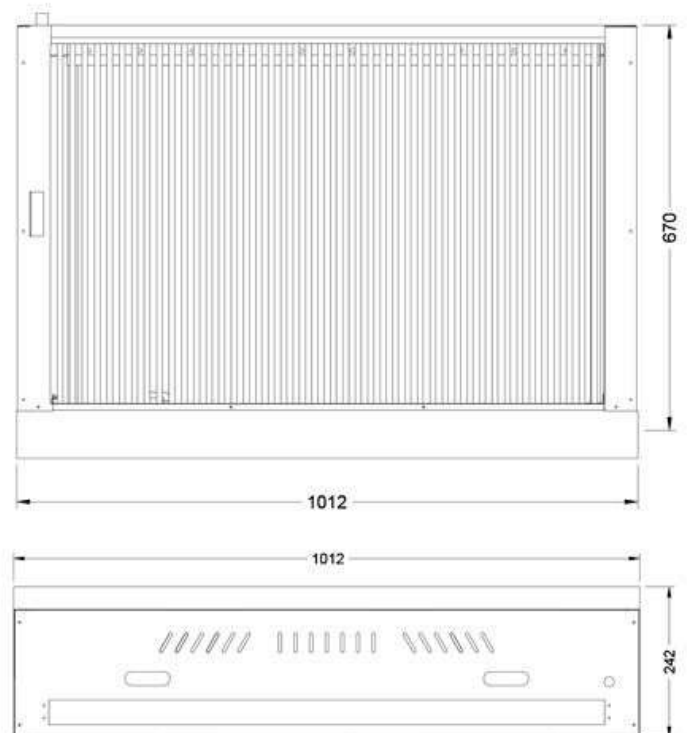

Datos Técnicos

*Medidas en mm

www.ferro.com.mx

PROYECTOS METALICOS FERRO S.A. de C.V.

Prol. Gobernador Curiel # 89, Col. Lomas del Cuatro,
C.P. 45599, Tlaquepaque, Jalisco, México
Tel. (33) 3670 7002