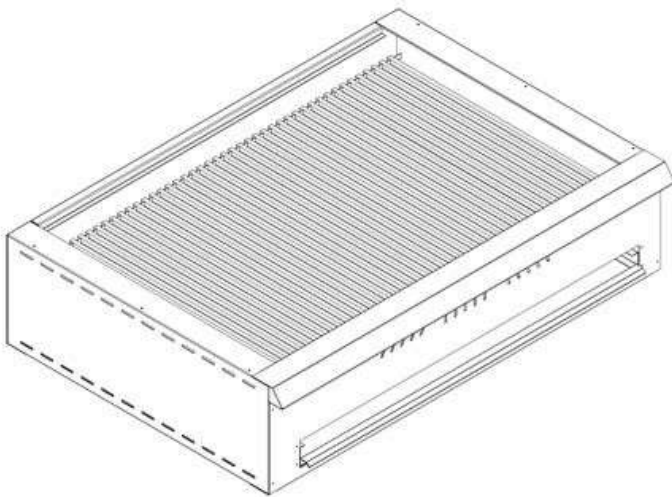

Datos Técnicos

*Medidas en mm

www.ferro.com.mx

PROYECTOS METALICOS FERRO S.A. de C.V.

Prol. Gobernador Curiel # 89, Col. Lomas del Cuatro,
C.P. 45599, Tlaquepaque, Jalisco, México
Tel. (33) 3670 7002