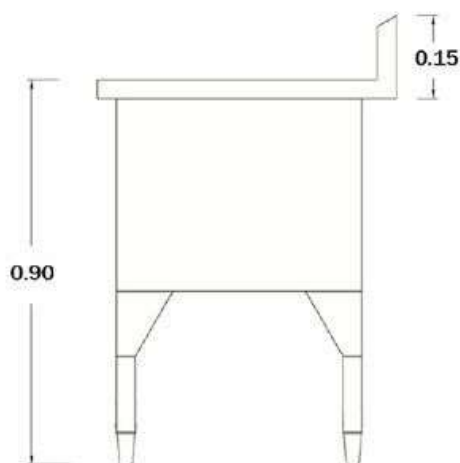

## Características

Tarja Acero Inoxidable.

Doble planchado con terminado sanitario.

Patas: tubular de acero inoxidable 1 5/8" Ø

Travesaño: tubular de acero inoxidable 1" Ø

Regatón nivelador de aluminio.

Medidas: 1.00 x 0.70 x 0.90 m.

## Datos Técnicos

ALZADO LATERAL

PLANTA