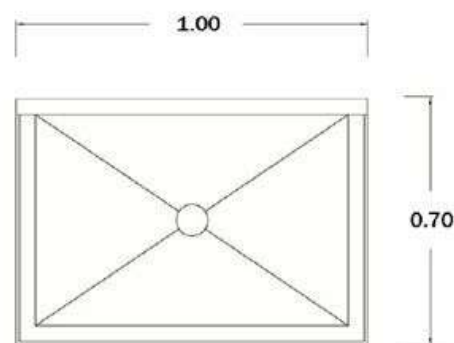

## Características

Tarja Acero Inoxidable.

Doble planchado con terminado sanitario.

Patas: tubular de acero inoxidable 1 5/8" Ø

Travesaño: tubular de acero inoxidable 1" Ø

Regatón nivelador de aluminio.

Medidas: 1.00 x 0.70 x 0.90 m.

## Datos Técnicos

ALZADO LATERAL

PLANTA