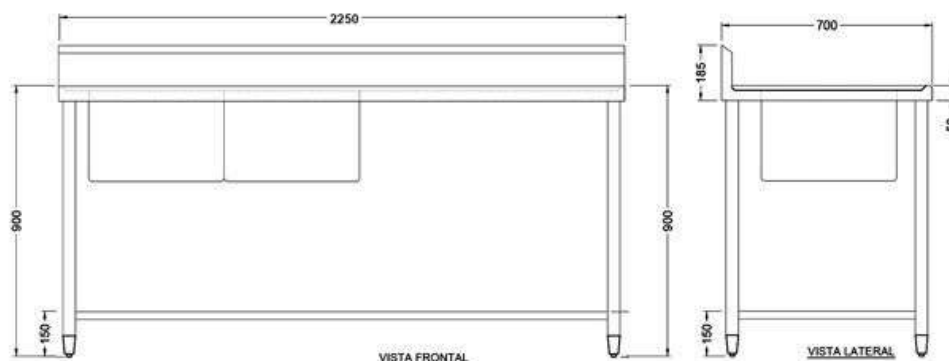

## Características

Cubierta de acero inoxidable.

Cubierta con doblez planchado.

Terminado sanitario.

Patas: tubular de acero inoxidable 1 5/8" Ø

Travesaño: tubular de acero inoxidable 1" Ø

Tarja individual: 0.46 x 0.46 x 0.30 m.

Regatón nivelador de aluminio.

Medidas: 2.25x 0.70 x 0.90 m.

## Datos Técnicos

\*Medidas en milímetros.