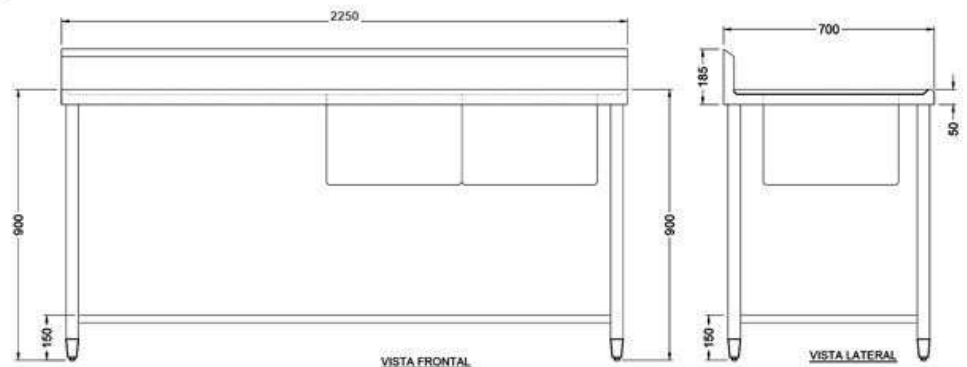

Fregadero 2 tarjas DER

ACERO INOXIDABLE

Descripción: Fregadero 2 tarjas DERECHA

Código: 15182105

Características

- Cubierta de acero inoxidable.
- Cubierta con doblez planchado.
- Terminado sanitario.
- Patas: tubular de acero inoxidable 1 5/8" Ø
- Travesaño: tubular de acero inoxidable 1" Ø
- Tarja individual: 0.46 x 0.46 x 0.30 m.
- Regatón nivelador de aluminio.
- Medidas: 2.25 x 0.70 x 0.90 m.

Datos Técnicos

*Medidas en milímetros.