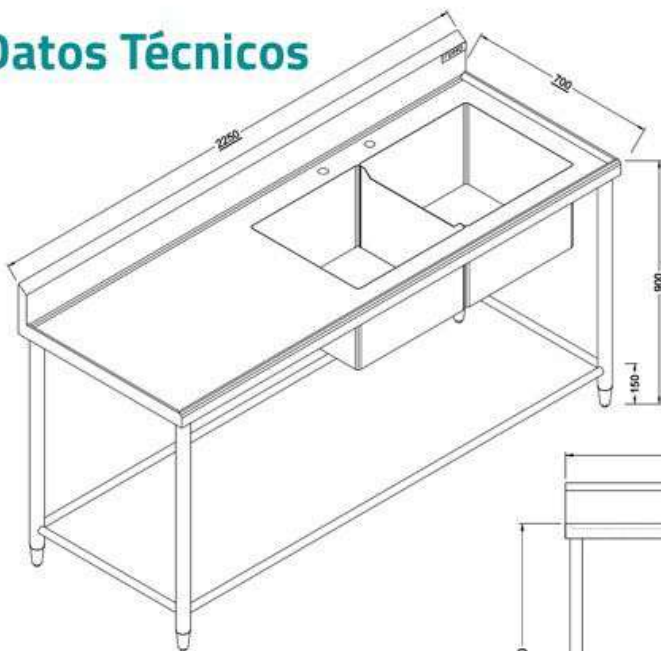

Fregadero 2 tarjas DER

ACERO INOXIDABLE

Descripción: Fregadero 2 tarjas DERECHA

Código: 15182105

Características

- Cubierta de acero inoxidable.
- Cubierta con doblez planchado.
- Terminado sanitario.
- Patas: tubular de acero inoxidable 1 5/8" Ø
- Travesaño: tubular de acero inoxidable 1" Ø
- Tarja individual: 0.46 x 0.46 x 0.30 m.
- Regatón nivelador de aluminio.
- Medidas: 2.25 x 0.70 x 0.90 m.

Datos Técnicos

*Medidas en milímetros.