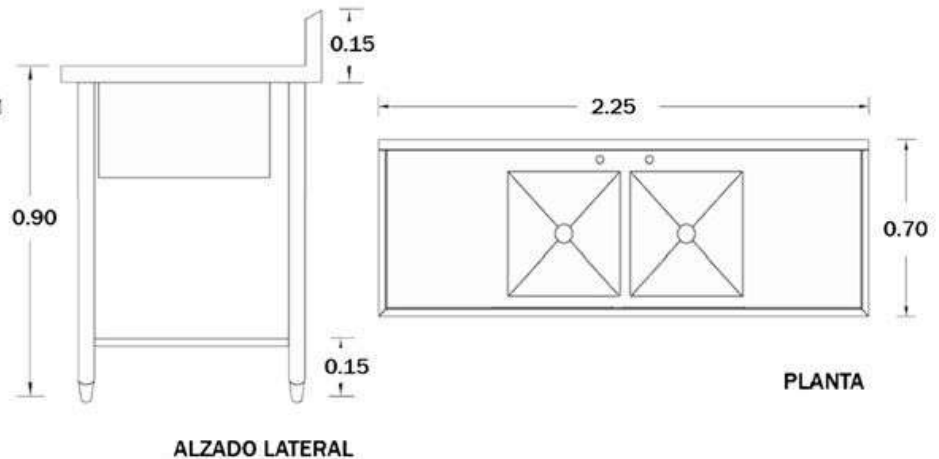

Fregadero 2 tarjas CENTRAL ACERO INOXIDABLE

Descripción: Fregadero 2 tarjas DERECHA

Código: 15182104

Características

- Cubierta de acero inoxidable.
- Cubierta con doblez planchado.
- Terminado sanitario.
- Patas: tubular de acero inoxidable 1 5/8" Ø
- Travesaño: tubular de acero inoxidable 1" Ø
- Tarja individual: 0.46 x 0.46 x 0.30 m.
- Regatón nivelador de aluminio.
- Medidas: 2.25 x 0.70 x 0.90 m.

Datos Técnicos

*Medidas en milímetros.