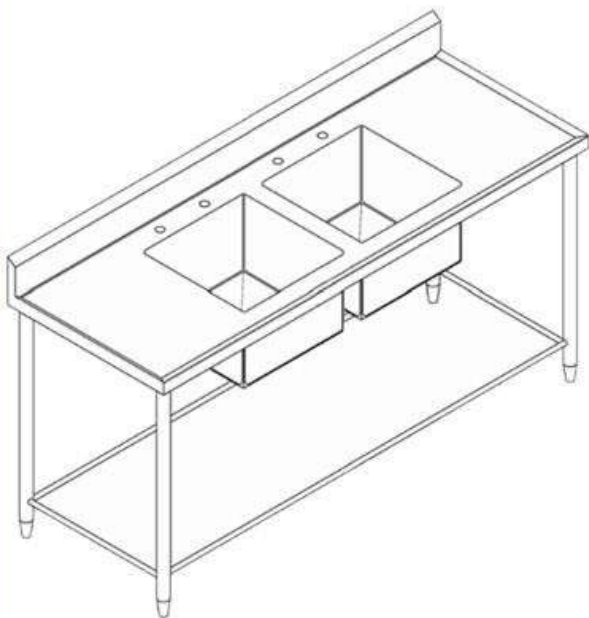

Datos Técnicos

*Medidas en milímetros.