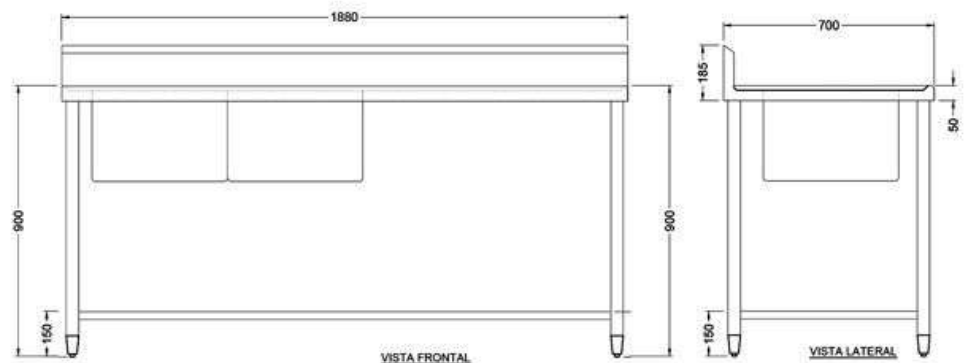

Fregadero 2 tarjas IZQ

ACERO INOXIDABLE

Descripción: Fregadero 2 tarjas IZQUIERDO

Código: 15182103

Características

- Cubierta de acero inoxidable.
- Cubierta con doblez planchado.
- Terminado sanitario.
- Patas: tubular de acero inoxidable 1 5/8" Ø
- Travesaño: tubular de acero inoxidable 1" Ø
- Tarja individual: 0.46 x 0.46 x 0.30 m.
- Regatón nivelador de aluminio.
- Medidas: 1.88 x 0.70 x 0.90 m.

Datos Técnicos

*Medidas en milímetros.