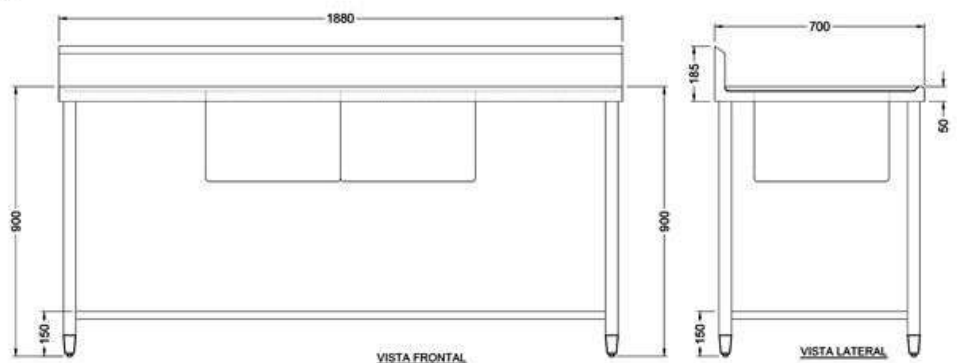

Datos Técnicos

*Medidas en milímetros.

www.ferro.com.mx

PROYECTOS METALICOS FERRO S.A. de C.V.
Prol. Gobernador Curiel # 89, Col. Lomas del Cuatro,
C.P. 45599, Tlaquepaque, Jalisco, México
Tel. (33) 3670 7002