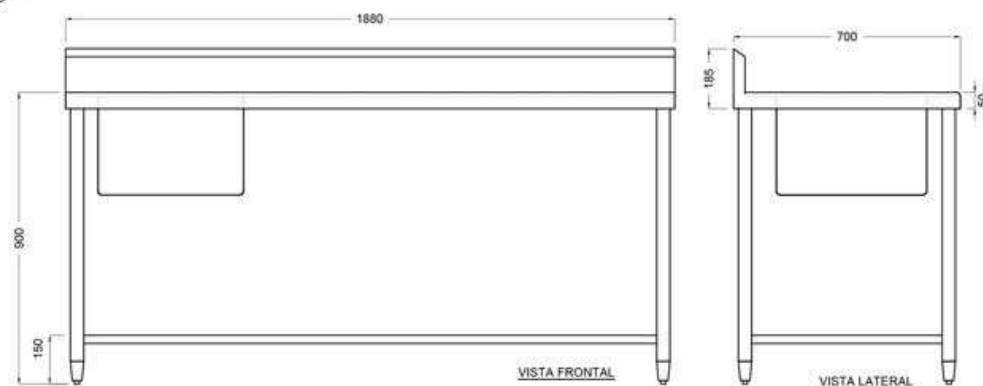

# Fregadero 1 tarja IZQ

ACERO INOXIDABLE

Descripción: Fregadero 1 tarja IZQUIERDA

Código: 15181106

## Características

- Cubierta de acero inoxidable.
- Cubierta con doblez planchado
- Terminado sanitario
- Patas: tubular de acero inoxidable 1 5/8" Ø
- Travesaño: tubular de acero inoxidable 1" Ø
- Tarja: 0.45 x 0.45 x 0.30 m.
- Regatón nivelador de aluminio.
- Medidas: 1.88 x 0.70 x 0.90 m.

## Datos Técnicos

\*Medidas en milímetros.