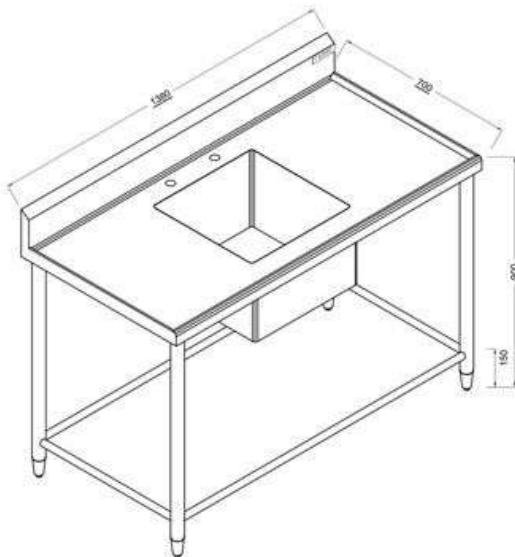

Datos Técnicos

*Medidas en milímetros.

www.ferro.com.mx

PROYECTOS METALICOS FERRO S.A. de C.V.
Prol. Gobernador Curiel # 89, Col. Lomas del Cuatro,
C.P. 45599, Tlaquepaque, Jalisco, México
Tel. (33) 3670 7002