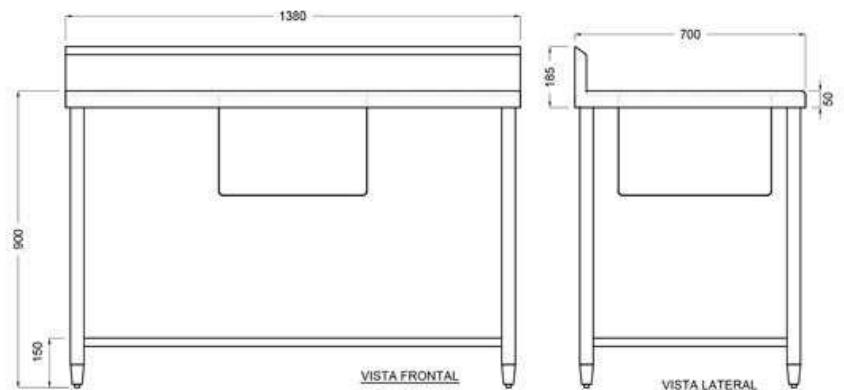

Datos Técnicos

*Medidas en milímetros.

www.ferro.com.mx

PROYECTOS METALICOS FERRO S.A. de C.V.
Prol. Gobernador Curiel # 89, Col. Lomas del Cuatro,
C.P. 45599, Tlaquepaque, Jalisco, México
Tel. (33) 3670 7002