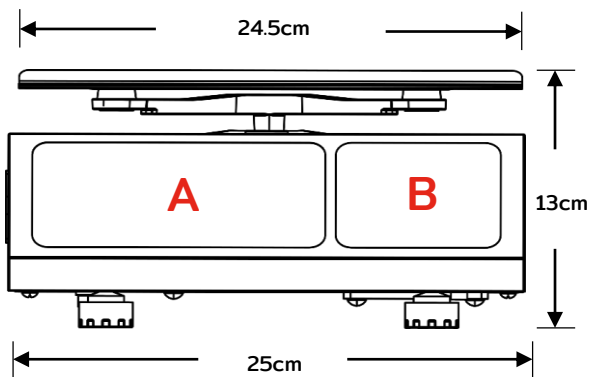

Báscula electrónica Porcionadora

Dimensiones y detalles

- A. Display con backlight blanco.
- B. Teclado sensible al tacto.
- C. Plato de acero inoxidable.
- D. Gabinete hecho de acero inoxidable

Certificaciones