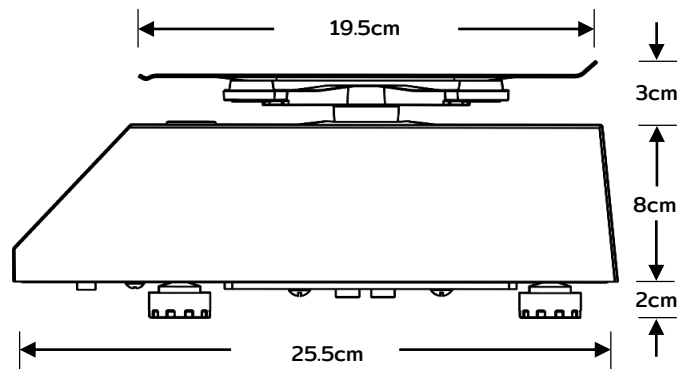

## Especificaciones técnicas

Capacidades	5kg / 10kg
Division mínima	1g / 2g
Pesada mínima	20g / 40g
Backlight	Color blanco
Voltaje entrada adaptador	100/240Vca 50/60Hz
Voltaje salida / corriente	
salida de adaptador	6V / 500mA
Eliminador de baterías	Incluido
Tara máxima	5.000kg / 10.000kg
Plato	19.5 x 24.5cm
Temp. de operación	-10 a 40°C (14 a 104°F)
Temp. de almacenaje	-20 a 50°C (-4 a 122°F)
Peso neto	2.875kg
Peso con empaque	3.455kg

## Dimensiones y detalles

- A. Display con backlight blanco.
- B. Teclado sensible al tacto.
- C. Plato de acero inoxidable.
- D. Gabinete hecho de acero inoxidable