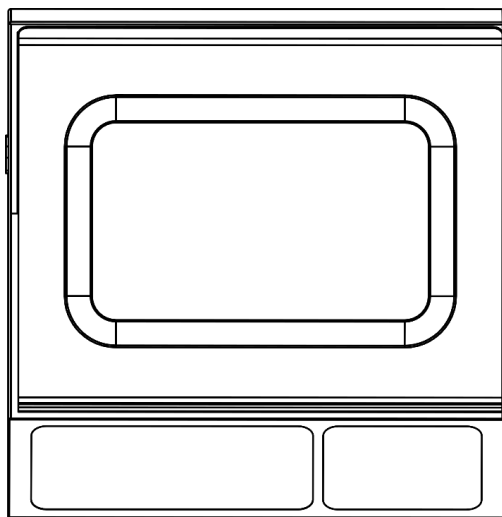

## Especificaciones técnicas

Capacidades	5kg / 10kg
Division mínima	1g / 2g
Pesada mínima	20g / 40g
Backlight	Color blanco
Voltaje entrada adaptador	100/240Vca 50/60Hz
Voltaje salida / corriente	
salida de adaptador	6V / 500mA
Eliminador de baterías	Incluido
Tara máxima	5.000kg / 10.000kg
Plato	19.5 x 24.5cm
Temp. de operación	-10 a 40°C (14 a 104°F)
Temp. de almacenaje	-20 a 50°C (-4 a 122°F)
Peso neto	2.875kg
Peso con empaque	3.455kg

# Báscula electrónica Porcionadora

## Dimensiones y detalles

- A. Display con backlight blanco.
- B. Teclado sensible al tacto.
- C. Plato de acero inoxidable.
- D. Gabinete hecho de acero inoxidable