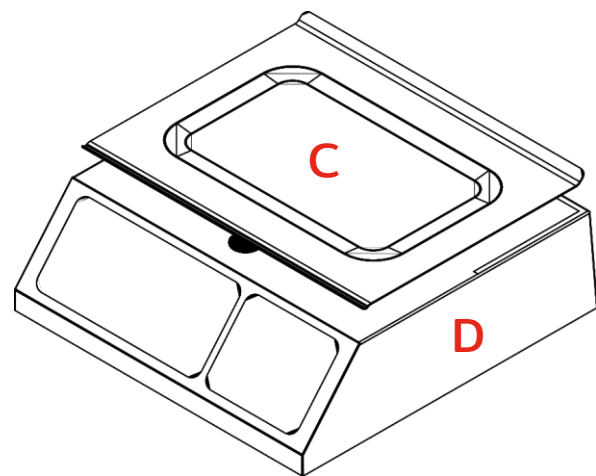

## Especificaciones técnicas

Capacidades	5kg / 10kg
Division mínima	1g / 2g
Pesada mínima	20g / 40g
Backlight	Color blanco
Voltaje entrada adaptador	100/240Vca 50/60Hz
Voltaje salida / corriente	
salida de adaptador	6V / 500mA
Eliminador de baterías	Incluido
Tara máxima	5.000kg / 10.000kg
Plato	19.5 x 24.5cm
Temp. de operación	-10 a 40°C (14 a 104°F)
Temp. de almacenaje	-20 a 50°C (-4 a 122°F)
Peso neto	2.875kg
Peso con empaque	3.455kg

# Báscula electrónica Porcionadora

## Dimensiones y detalles

- A. Display con backlight blanco.
- B. Teclado sensible al tacto.
- C. Plato de acero inoxidable.
- D. Gabinete hecho de acero inoxidable