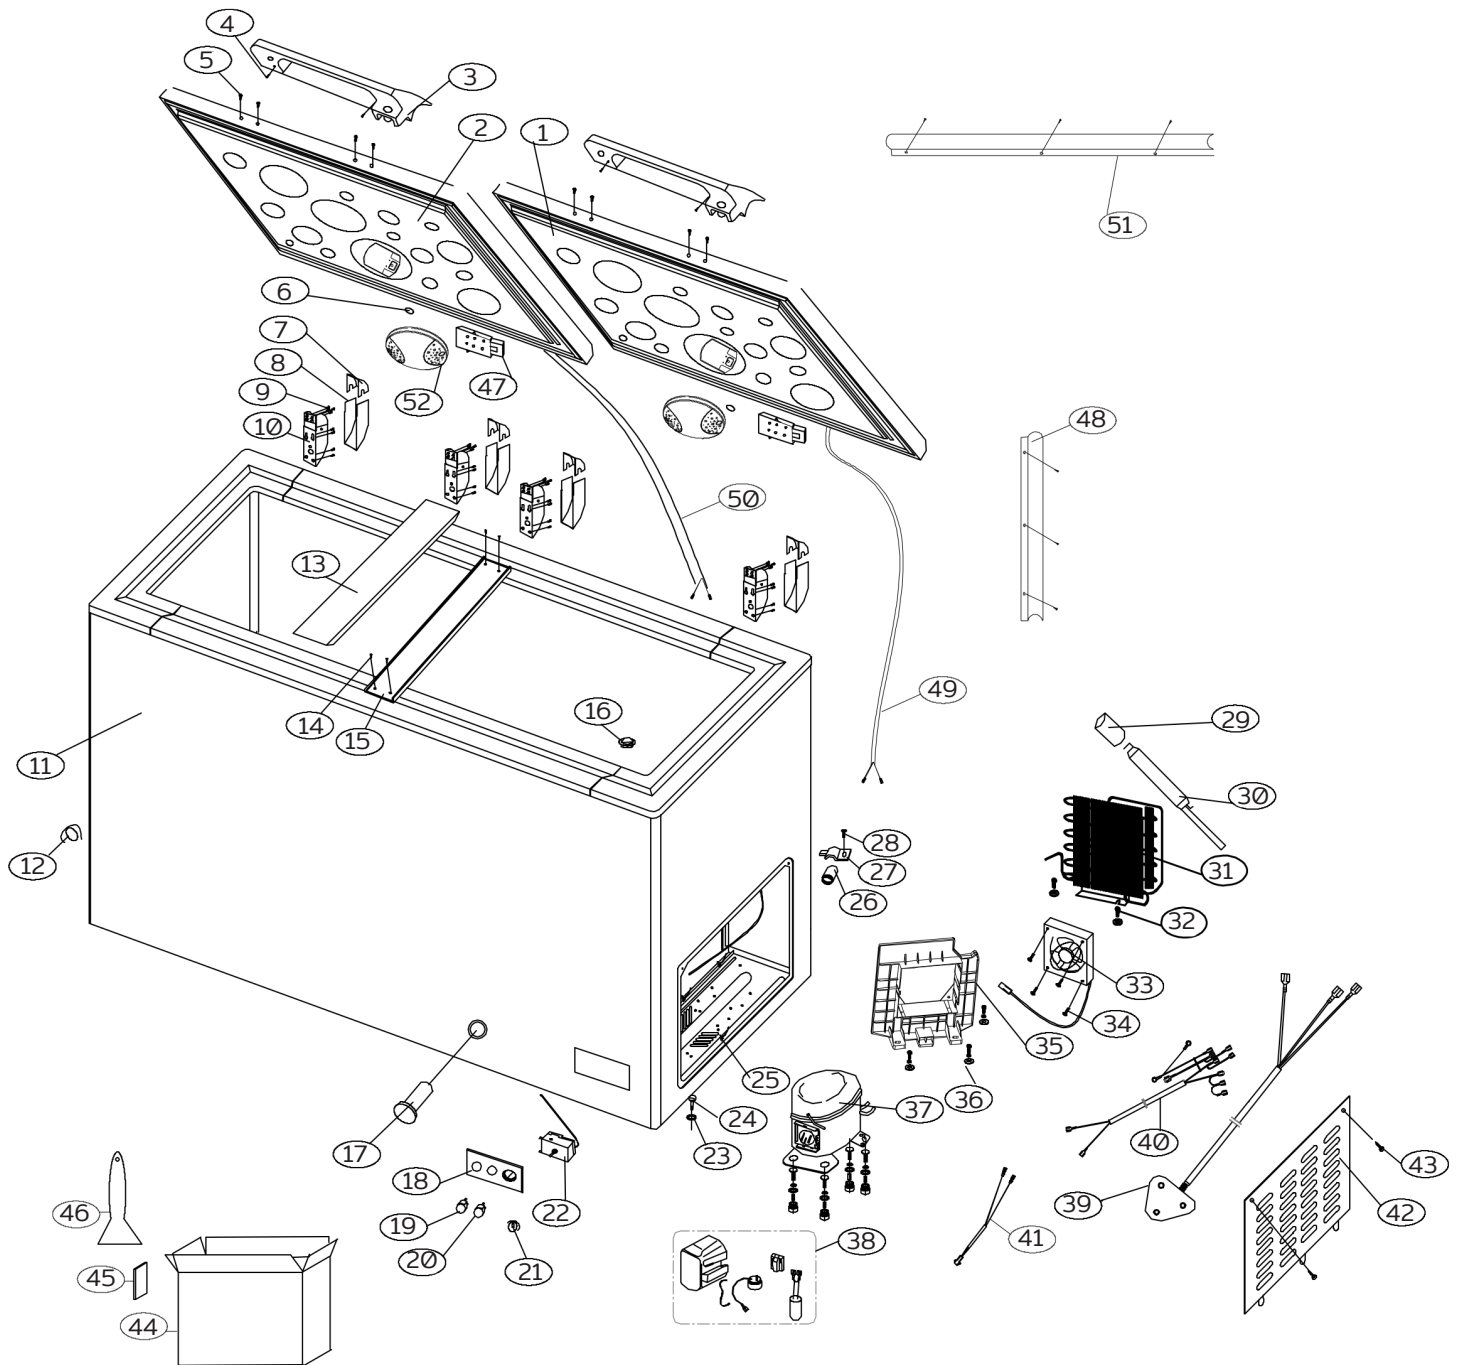

Diagrama

CONGELADORES HORIZONTALES

Explosionado **CHTC-255**

Listado de partes

REV 12/18

Número	Descripción	Código
1	Puerta derecha	CRCHS1T0160
2	Puerta izquierda	CRCHS1T0161
3	Manija	CRCHS1T0162
4	Tornillo	
5	Tornillo	
6	Tapa de poliuretano (tapa)	
7	Cubierta superior de bisagra	
8	Cubierta inferior de bisagra	
9	Tornillo	
10	Bisagra	CRCHS1T0148
11	Cuerpo de congelador	
12	Tapa de poliuretano	
13	Cubierta soporte	
14	Tornillo	
15	Rebosadero	
16	Tapa interior	
17	Salida de drenaje	
18	Cubierta del panel de control	
19	Led verde 125V	
20	Interruptor	CRCHS1T0159
21	Perilla de control	CRCHS1T0154
22	Termostato mecánico	CRCHS1T0155
23	Arandela dentada	
24	Tornillo	
25	Presilla de nylon (clip)	
26	Lazo de goma	
27	Clip de fijación de alambre combinado	
28	Tornillo	
29	Tubo de pirocondensación	
30	Filtro deshidratador	CRCHS1T0150

CONGELADORES HORIZONTALES

Explosionado **CHTC-255**

Listado de partes

REV 12/18

Número	Descripción	Código
31	Super condensador	CRCHS1T0163
32	Tornillo	
32	Motor ventilador	CRCHS1T0164
34	Tornillo	
35	Soporte de ventilador	
36	Tornillo	
37	Compresor	CRCHS1T0165
38	Kit de arranque	CRCHS1T0153
39	Cable de panel de control	
40	Arnes	
40	Cable combinado	
41	Cable de tierra	
42	Parrilla lateral	CRCHS1T0152
43	Tornillo	
44	Empaque de cartón	
45	Manual de usuario	
46	Pala de descongelación	
47	Foco	CRCHS1T0158
48	Cable de lámpara	
49	Cable derecho de lámpara	
50	Cable izquierdo de lámpara	
51	Cubierta de cable de lámpara	
52	Tapa de lámpara	