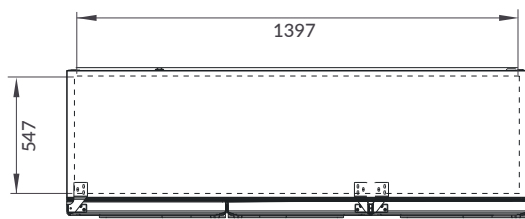

Partes del equipo

- A. Control de Temperatura Inteligente
- B. Piso en acero inoxidable
- C. Charola evaporadora de líquidos
- D. Acabado exterior de lámina en color negro

- E. Paredes inyectadas con ciclopentanode alta densidad

Vista superior