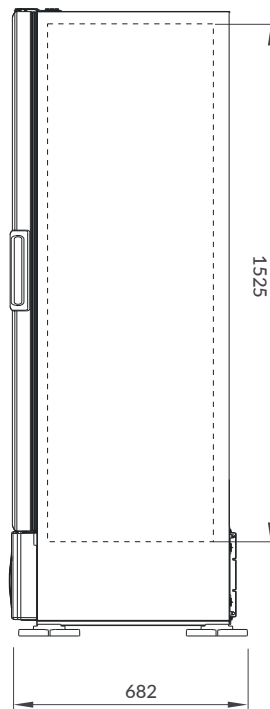

### Especificaciones Técnicas

Capacidad útil:	41.1 ft <sup>3</sup>
Capacidad en litros:	1165.3 L
Cantidad de parrillas:	10 acero pre-pintado blanco
Tipo de refrigerante:	R134a
Rango de témp. óptimo:	0° a 9° C
Control de temperatura:	Digital
Voltaje nominal:	115 V
Tipo de clavija:	NEMA-5-15P
Corriente nominal:	10.1 A
Frecuencia:	60 Hz
Tipo de iluminación:	LED
Compresor:	1/2 HP
Evaporador:	Ventilación Forzada

### Partes del equipo

- A. Control de Temperatura Inteligente
- B. Piso en acero inoxidable
- C. Charola evaporadora de líquidos
- D. Acabado exterior de lámina en color negro

- E. Paredes inyectadas con ciclopentanode alta densidad

Vista superior

Vista frontal

Vista Lateral