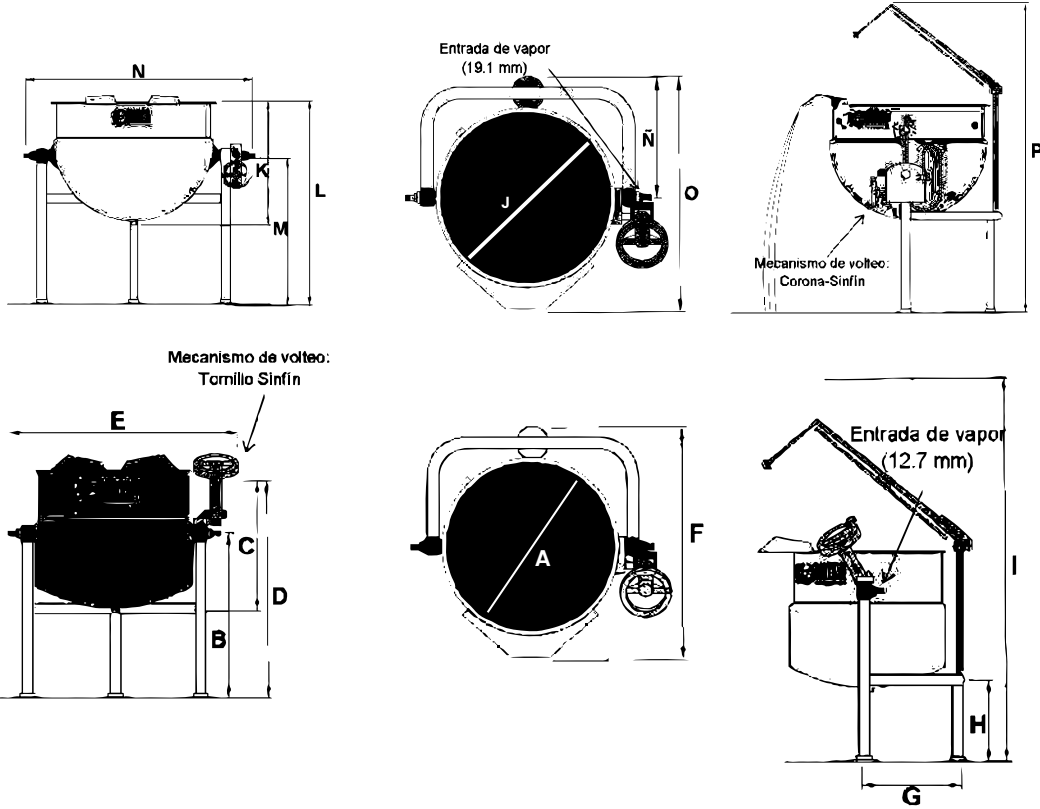

Modelo	A	B	C	D	E	F	G	H	I
MMV-12	390	580	493	840	755	635	280	325	1110
MMV-16	434	600	548	850	799	640	300	350	1150
MMV-20	556	674	508	914	919	770	335	420	1295
MMV-30	600	665	545	914	960	830	360	420	1325
MMV-40	668	736	604	1016	1030	910	445	460	1500

Modelo	J	K	L	M	N	Ñ	O	P
MMV-60	813	648	1060	765	1470	470	1020	1525
MMV-80	914	762	1060	765	1410	490	1080	1670
MMV-100	965	889	1080	765	1460	520	1220	1740
MMV-125	1052	830	1100	765	1590	600	1280	1820
MMV-150	1118	965	1130	765	1650	680	1460	1890