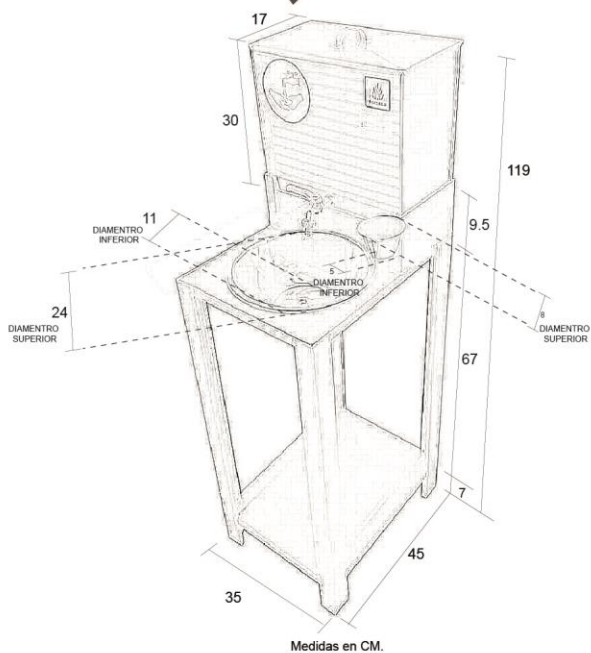

# Lavamanos Autónomo - Portátil

Con tanque 17 Litros

## LAVAM-1

|                              |                     |
|------------------------------|---------------------|
| MATERIAL                     | Acero Inoxidable    |
| COLOR                        | Gris                |
| CAPACIDAD TANQUE             | 17 Litros.          |
| MEDIDAS GENERALES DEL TANQUE | 28 x 17.5 x 34.5 cm |
| MEDIDAS GENERALES            | 119 x 45 x 35 cm    |