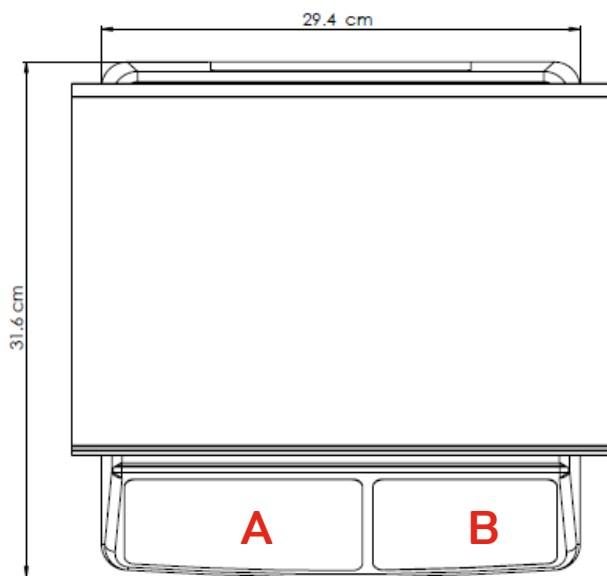

Báscula Electrónica

PESO PRECIO TOTAL

Modelo: SX30 - PRO

- ✓ **Pantalla iluminada.**
Backlight con apagado automático, para ahorro de batería.
- ✓ **Función de caja registradora.**
Calcula el total de la venta y el cambio.
- ✓ **Batería Recargable.**
Con duración de 100 Horas.
- ✓ **Plato de acero inoxidable.**
Resistente y de fácil limpieza.
- ✓ **Capacidad de 100 memorias de precios.**
Almacena y consulta en la memoria el precio de 100 artículos.
- ✓ **Doble display.**
Incluye dos displays iluminados, uno frontal y otro posterior.
- ✓ **Indicador de carga de batería.**
Evita que la báscula se apague inesperadamente.

Capacidad: 30kg

Especificaciones técnicas

| | |
|-------------------------|-------------------------|
| Capacidad multirango | 3 / 6 / 30 kg |
| Division mínima | 1 / 2 / 5 g |
| Pesada mínima | 20 g |
| Backlight | Color blanco |
| Voltaje de entrada | 100/240Vca - 50/60Hz |
| Salida de adaptador | |
| Voltaje / corriente | 6V / 500mA |
| Adaptador de corriente. | Incluido |
| Tara máxima | 9.995 kg |
| Plato | 33cm x 22.8cm |
| Temp. de operación | -10 a 40°C (14 a 104°F) |
| Temp. de almacenaje | -20 a 50°C (-4 a 122°F) |
| Peso neto | 2.73kg |
| Peso con empaque | 3.4kg |

Báscula Electrónica

PESO PRECIO TOTAL

Dimensiones y detalles

- A. Display con backlight blanco.
- B. Teclado optimo para su fácil uso.
- C. Plato de acero inoxidable.
- D. Gabinete fabricado en plástico de alta resistencia.
- E. Botón de encendido cómodo y robusto.