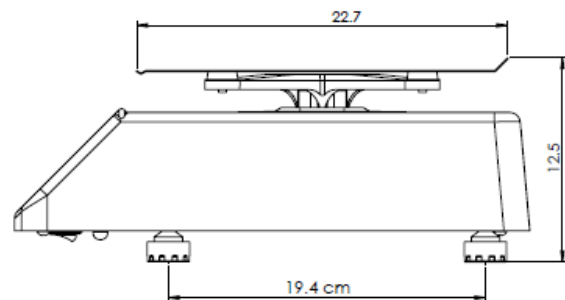

Báscula Electrónica

PESO PRECIO TOTAL

Modelo: SX30 - PRO

- ✓ **Pantalla iluminada.**
Backlight con apagado automático, para ahorro de batería.
- ✓ **Función de caja registradora.**
Calcula el total de la venta y el cambio.
- ✓ **Batería Recargable.**
Con duración de 100 Horas.
- ✓ **Plato de acero inoxidable.**
Resistente y de fácil limpieza.
- ✓ **Capacidad de 100 memorias de precios.**
Almacena y consulta en la memoria el precio de 100 artículos.
- ✓ **Doble display.**
Incluye dos displays iluminados, uno frontal y otro posterior.
- ✓ **Indicador de carga de batería.**
Evita que la báscula se apague inesperadamente.

Capacidad: 30kg

Especificaciones técnicas

| | |
|-------------------------|-------------------------|
| Capacidad multirango | 3 / 6 / 30 kg |
| Division mínima | 1 / 2 / 5 g |
| Pesada mínima | 20 g |
| Backlight | Color blanco |
| Voltaje de entrada | 100/240Vca - 50/60Hz |
| Salida de adaptador | |
| Voltaje / corriente | 6V / 500mA |
| Adaptador de corriente. | Incluido |
| Tara máxima | 9.995 kg |
| Plato | 33cm x 22.8cm |
| Temp. de operación | -10 a 40°C (14 a 104°F) |
| Temp. de almacenaje | -20 a 50°C (-4 a 122°F) |
| Peso neto | 2.73kg |
| Peso con empaque | 3.4kg |

Báscula Electrónica

PESO PRECIO TOTAL

Dimensiones y detalles

- A. Display con backlight blanco.
- B. Teclado optimo para su fácil uso.
- C. Plato de acero inoxidable.
- D. Gabinete fabricado en plástico de alta resistencia.
- E. Botón de encendido cómodo y robusto.