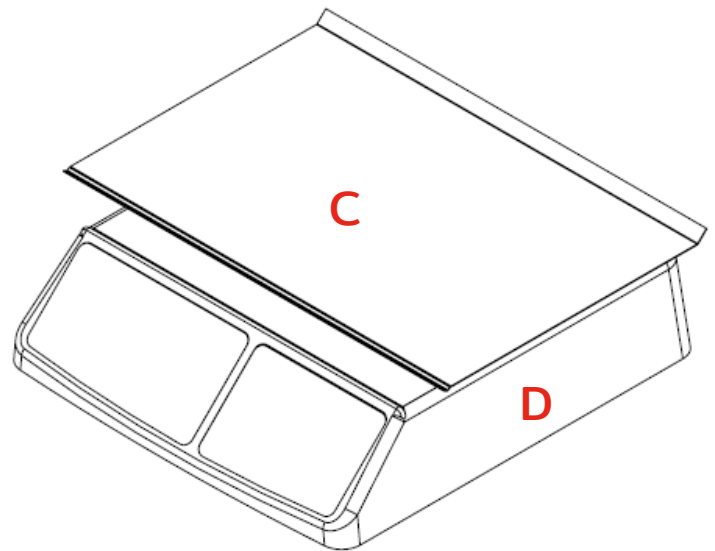

Báscula Electrónica

PESO PRECIO TOTAL

Modelo: SX30 - PRO

- ✓ **Pantalla iluminada.**
Backlight con apagado automático, para ahorro de batería.
- ✓ **Función de caja registradora.**
Calcula el total de la venta y el cambio.
- ✓ **Batería Recargable.**
Con duración de 100 Horas.
- ✓ **Plato de acero inoxidable.**
Resistente y de fácil limpieza.
- ✓ **Capacidad de 100 memorias de precios.**
Almacena y consulta en la memoria el precio de 100 artículos.
- ✓ **Doble display.**
Incluye dos displays iluminados, uno frontal y otro posterior.
- ✓ **Indicador de carga de batería.**
Evita que la báscula se apague inesperadamente.

Capacidad: 30kg

Especificaciones técnicas

| | |
|-------------------------|-------------------------|
| Capacidad multirango | 3 / 6 / 30 kg |
| Division mínima | 1 / 2 / 5 g |
| Pesada mínima | 20 g |
| Backlight | Color blanco |
| Voltaje de entrada | 100/240Vca - 50/60Hz |
| Salida de adaptador | |
| Voltaje / corriente | 6V / 500mA |
| Adaptador de corriente. | Incluido |
| Tara máxima | 9.995 kg |
| Plato | 33cm x 22.8cm |
| Temp. de operación | -10 a 40°C (14 a 104°F) |
| Temp. de almacenaje | -20 a 50°C (-4 a 122°F) |
| Peso neto | 2.73kg |
| Peso con empaque | 3.4kg |

Báscula Electrónica

PESO PRECIO TOTAL

Dimensiones y detalles

- A. Display con backlight blanco.
- B. Teclado optimo para su fácil uso.
- C. Plato de acero inoxidable.
- D. Gabinete fabricado en plástico de alta resistencia.
- E. Botón de encendido cómodo y robusto.