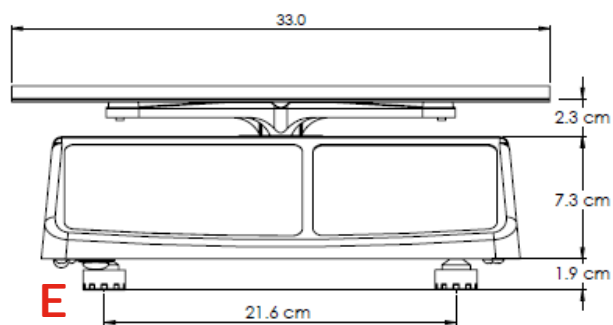

Báscula Electrónica

PESO PRECIO TOTAL

Modelo: SX30 - PRO

- ✓ **Pantalla iluminada.**
Backlight con apagado automático, para ahorro de batería.
- ✓ **Función de caja registradora.**
Calcula el total de la venta y el cambio.
- ✓ **Batería Recargable.**
Con duración de 100 Horas.
- ✓ **Plato de acero inoxidable.**
Resistente y de fácil limpieza.
- ✓ **Capacidad de 100 memorias de precios.**
Almacena y consulta en la memoria el precio de 100 artículos.
- ✓ **Doble display.**
Incluye dos displays iluminados, uno frontal y otro posterior.
- ✓ **Indicador de carga de batería.**
Evita que la báscula se apague inesperadamente.

Capacidad: 30kg

Especificaciones técnicas

| | |
|-------------------------|-------------------------|
| Capacidad multirango | 3 / 6 / 30 kg |
| Division mínima | 1 / 2 / 5 g |
| Pesada mínima | 20 g |
| Backlight | Color blanco |
| Voltaje de entrada | 100/240Vca - 50/60Hz |
| Salida de adaptador | |
| Voltaje / corriente | 6V / 500mA |
| Adaptador de corriente. | Incluido |
| Tara máxima | 9.995 kg |
| Plato | 33cm x 22.8cm |
| Temp. de operación | -10 a 40°C (14 a 104°F) |
| Temp. de almacenaje | -20 a 50°C (-4 a 122°F) |
| Peso neto | 2.73kg |
| Peso con empaque | 3.4kg |

Báscula Electrónica

PESO PRECIO TOTAL

Dimensiones y detalles

- A. Display con backlight blanco.
- B. Teclado optimo para su fácil uso.
- C. Plato de acero inoxidable.
- D. Gabinete fabricado en plástico de alta resistencia.
- E. Botón de encendido cómodo y robusto.