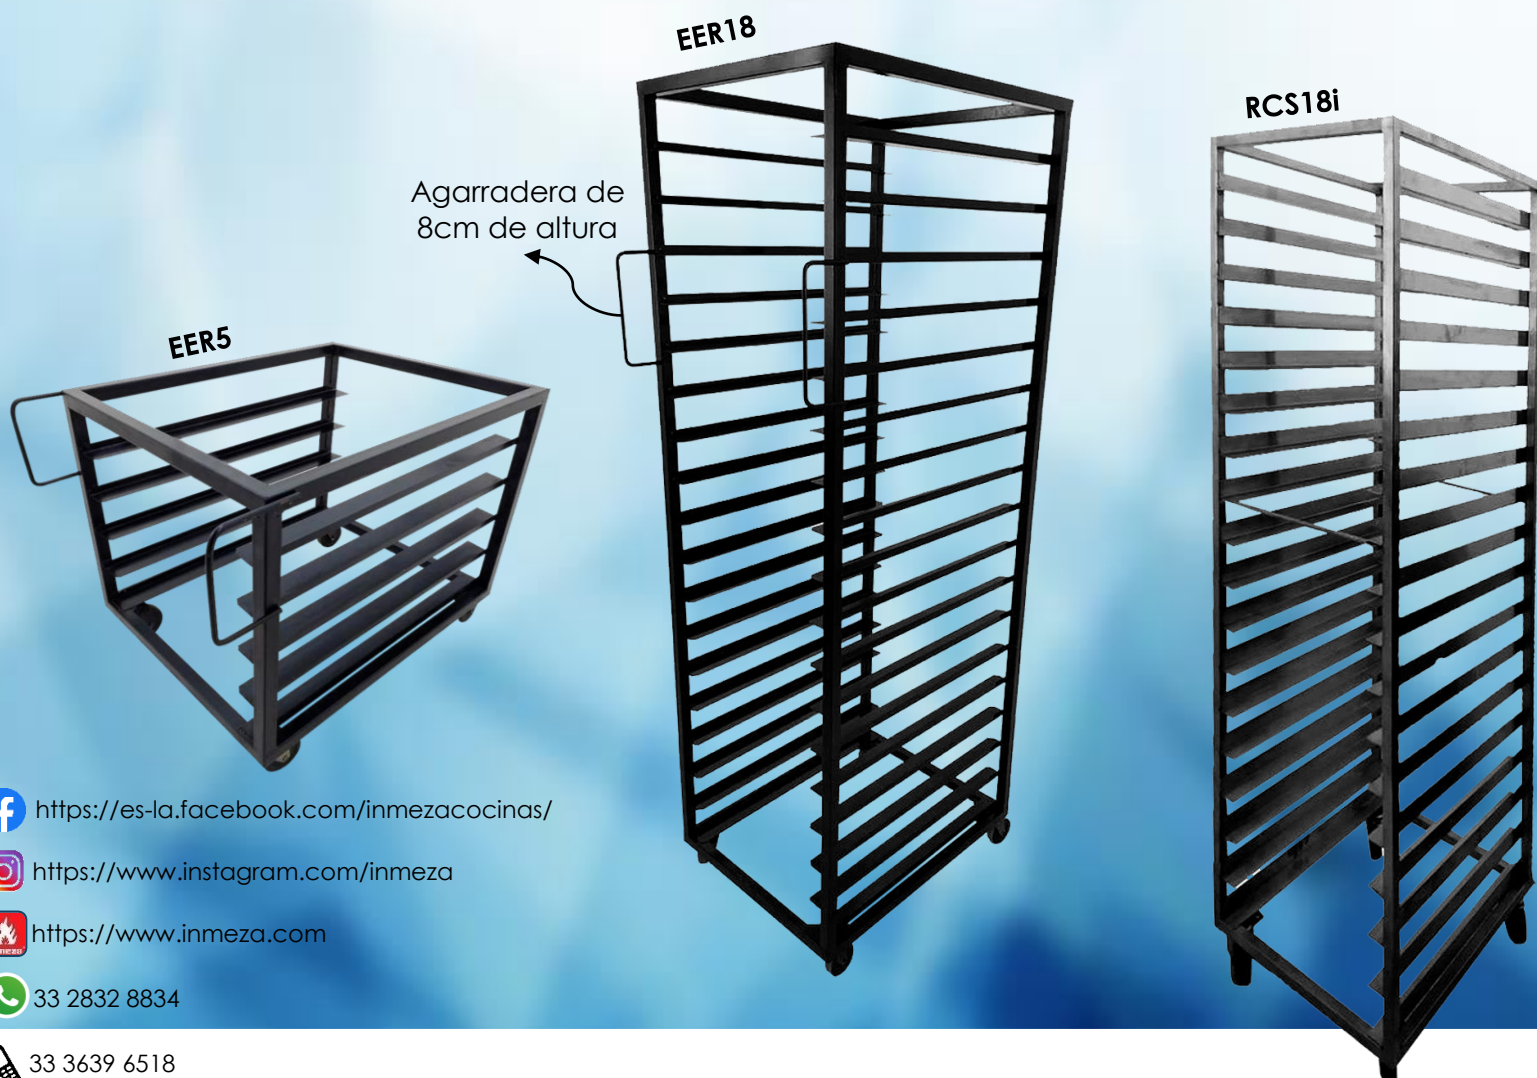

# RACK DE LÍNEA ECONÓMICA

EN ACERO INOXIDABLE T-201

El rack para 18 charolas es indispensable en todo tipo de cocinas por eso INMEZA se dio a la tarea de fabricar lo mejor solo para usted fabricando en dos tipos de materiales ya sea lamina negra o de acero inoxidable así podrá escoger según su gusto o necesidad.

RACKS					
MODELO	LARGO	ANCHO	ALTO	PESO	DESCRIPCION
RCS18i	51.5	66	180	21.15	Su cuerpo está fabricado de lámina de acero inoxidable, con acabado pulido, cuenta con 4 llantas del #5 y su capacidad es de 18 charolas
EER18	51	65	176	21.12	su cuerpo está fabricado en lámina negra con acabado en esmaltado de color negro mate cuenta con 4 llantas del #5, tiene un par de agarraderas de 8 cm y su capacidad es de 18 charolas
EER5	51	65	57	9.48 kg	su cuerpo está fabricado en lámina negra con acabado en esmaltado de color negro mate cuenta con 4 llantas del #5, tiene un par de agarraderas de 8 cm y su capacidad es de 5 charolas