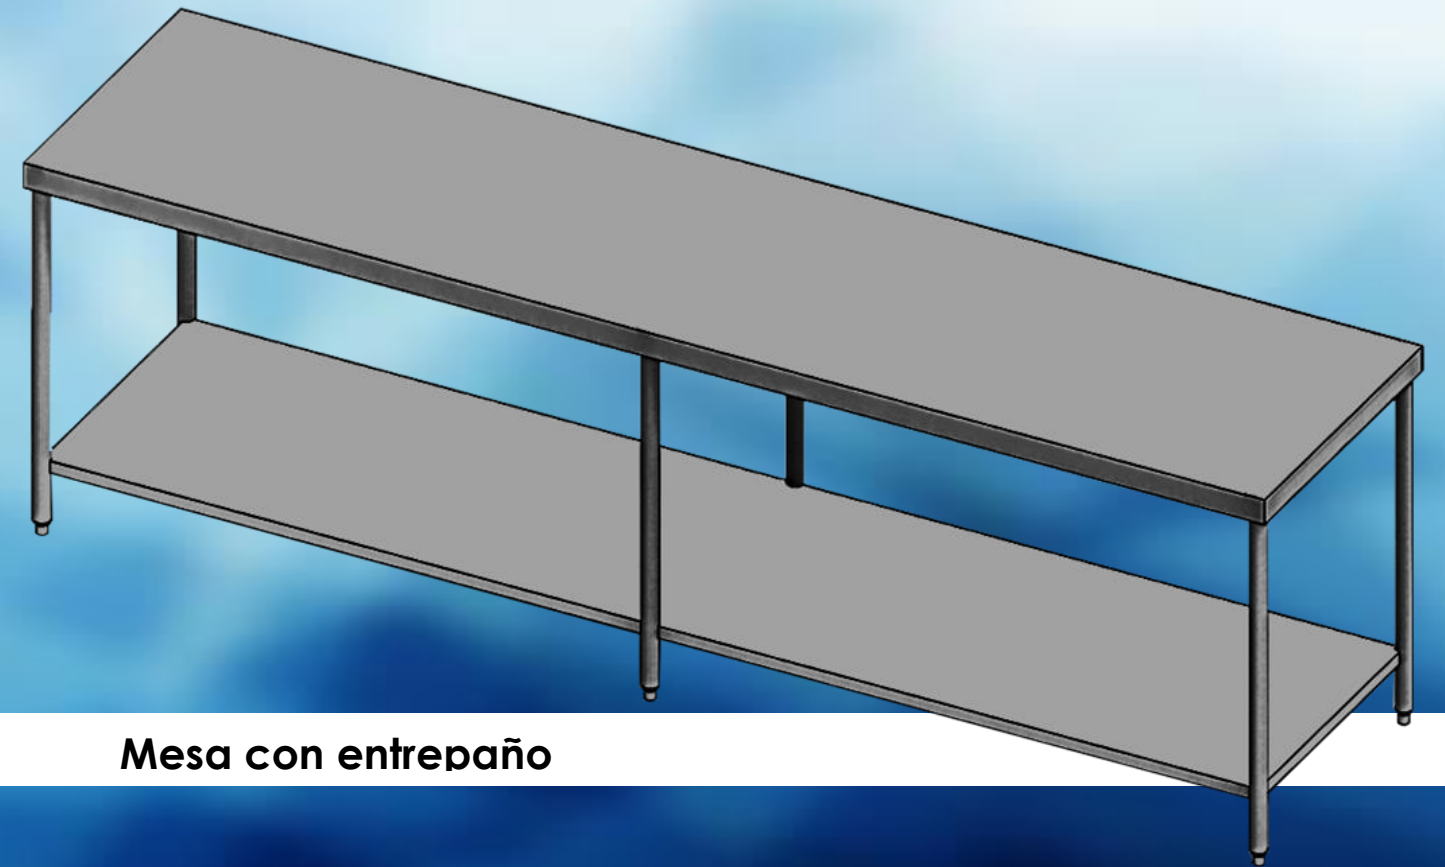

Mesa con entrepaño