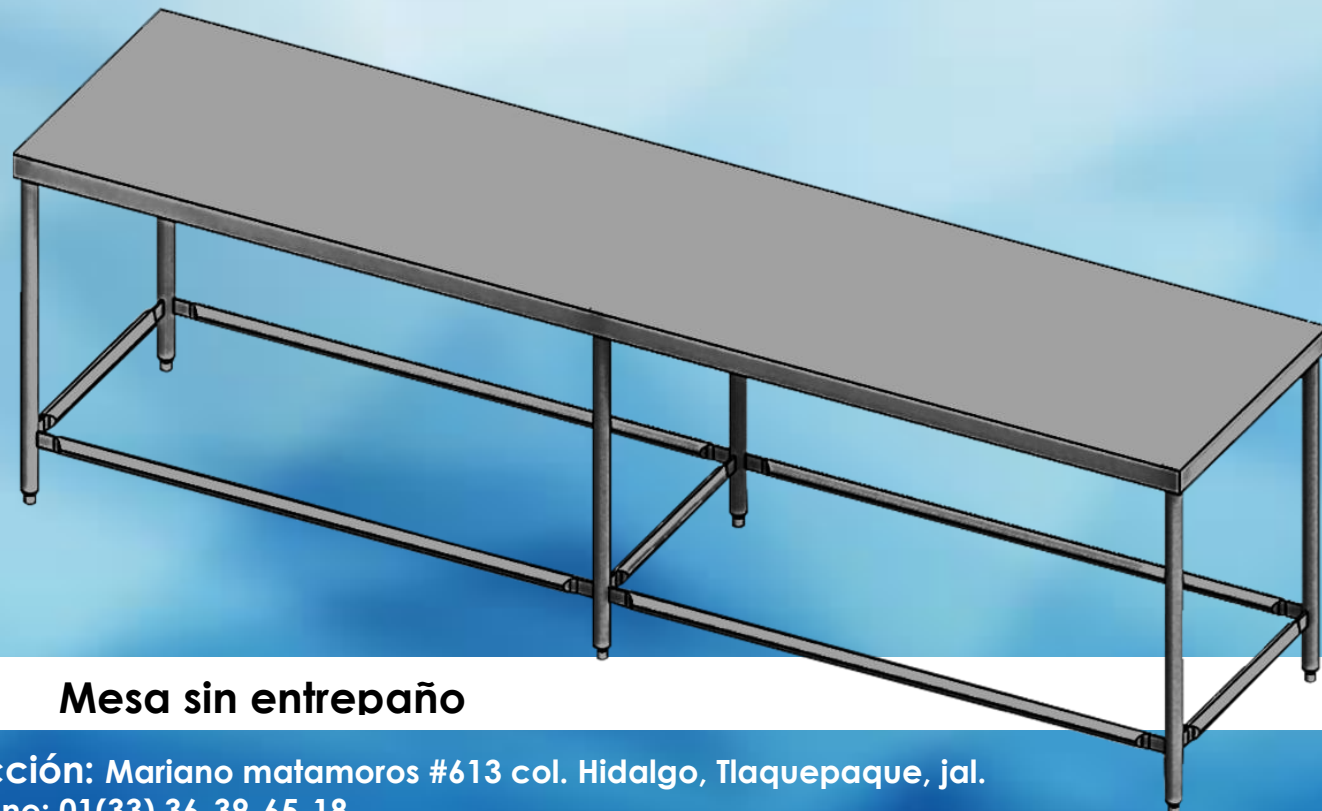

MESAS ISLA

EN ACERO INOXIDABLE T-201

Los componentes siempre son importantes en las cocinas para una buena función por esta razón INMEZA fabrica mesas que Ayudan y sirven como soporte es un equipo de trabajo un punto de contacto entre los usuarios de la empresa y los materiales estándares adoptadas por uno mismo y cuyo objetivo principal será responder de una manera oportuna, eficiente y con alta calidad a las peticiones que dichos usuarios realicen en relación a los diversos aspectos de sus necesidades.

En INMEZA tenemos dos opciones de mesa isla con entrepaño y sin entrepaño las cuales están compuestas por los siguientes materiales

- ✓ Patas de acero inoxidable C-18 \varnothing 1-1/2
- ✓ Regatones de acero inoxidable \varnothing 1-1/2"
- ✓ Entrepaño de acero inoxidable C-20
- ✓ Los travesaños con tubo de 1/2" solo los lleva la mesa sin entrepaño como se muestra en la imagen.

MESAS ISLA CON TRAVEZAÑO

MODELO		LARGO	ANCHO	ALTO	PESO
Con entrepáño	Sin entrepáño (*)				
MI100iE	MI100i	100	70	90	12.6kg
MI150iE	MI150i	150	70	90	18.9kg
MI200iE	MI200i	200	70	90	25.2kg
MI250iE	MI250i	250	70	90	31.5kg
MI290iE	MI290i	290	70	90	36.5Kg

MATERIALES: Cuerpo de acero inoxidable

NOTA: Todas nuestras mesas isla miden 70cm de profundidad por 90cm de altura. En caso de que usted lo dese se puede modificar cualquiera de las medidas y agregar detalles al diseño, para eso es necesario que se comuniquen con nuestros asesores de venta para que ellos le indiquen el tiempo de entrega y el costo real de su diseño de mesa.