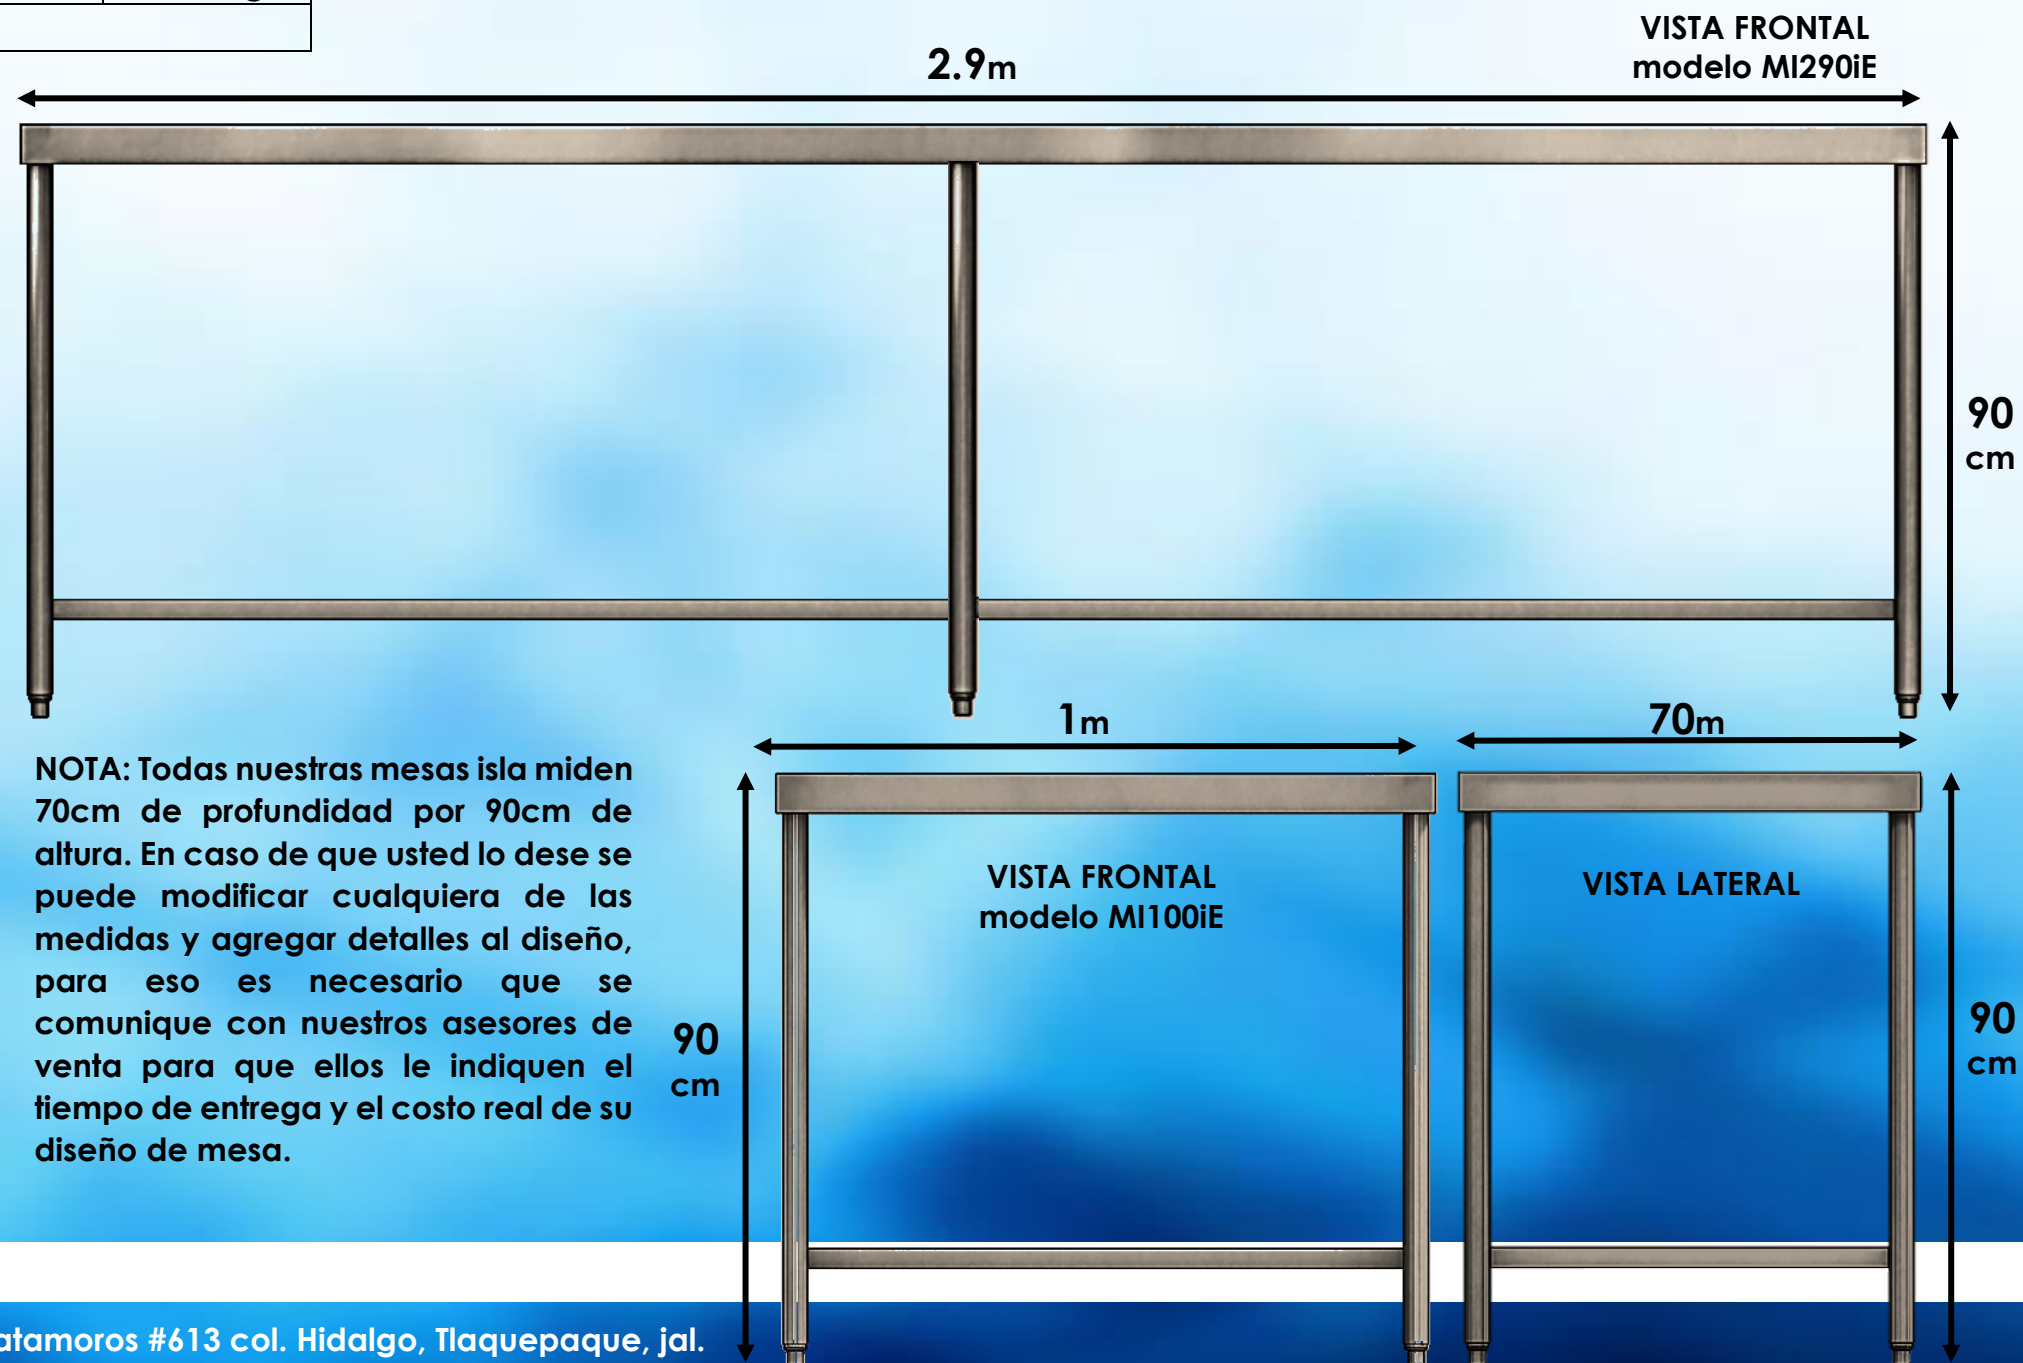

En INMEZA tenemos dos opciones de mesa isla con entrepaño y sin entrepaño las cuales están compuestas por los siguientes materiales

- ✓ Patas de acero inoxidable C-18 \varnothing 1-1/2
- ✓ Regatones de acero inoxidable \varnothing 1-1/2"
- ✓ Entrepaño de acero inoxidable C-20
- ✓ Los travesaños con tubo de 1/2" solo los lleva la mesa sin entrepaño como se muestra en la imagen.

MESAS ISLA CON TRAVEZAÑO

MODELO		LARGO	ANCHO	ALTO	PESO
Con entrepáño	Sin entrepáño (*)				
MI100iE	MI100i	100	70	90	12.6kg
MI150iE	MI150i	150	70	90	18.9kg
MI200iE	MI200i	200	70	90	25.2kg
MI250iE	MI250i	250	70	90	31.5kg
MI290iE	MI290i	290	70	90	36.5Kg

MATERIALES: Cuerpo de acero inoxidable

NOTA: Todas nuestras mesas isla miden 70cm de profundidad por 90cm de altura. En caso de que usted lo dese se puede modificar cualquiera de las medidas y agregar detalles al diseño, para eso es necesario que se comuniquen con nuestros asesores de venta para que ellos le indiquen el tiempo de entrega y el costo real de su diseño de mesa.