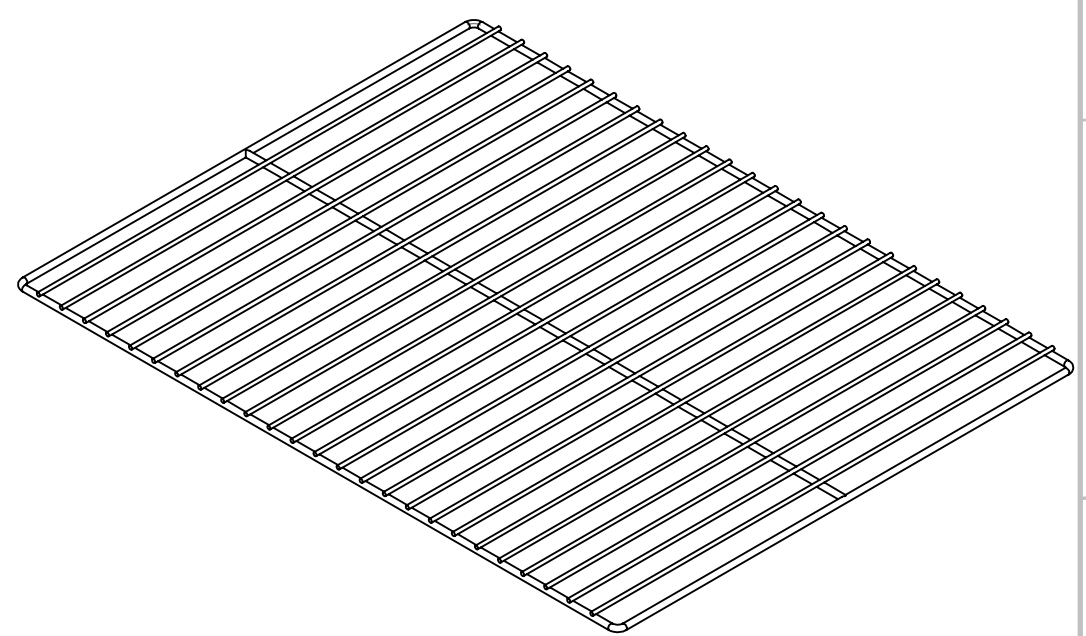

12

11

10

9

8

7

VISTA FRONTAL

VISTA LATERAL

D

D

C

C

B

B

VISTA EN POSICIÓN ACOSTADO

A

A

12

11

10

9

8

7

ISOMÉTRICO		CÓDIGO: PACG		2018	
		DEPARTAMENTO DE DISEÑO			
		TÍTULO: <b>PARRILLA NIQUELADA PARA EQUIPOS DE 1m X .70cm</b>			
		N.º DE DIBUJO		A4	
		CARPETA N° C60			
DESCRIPCIÓN		MATERIAL		ESCALA: 1:10	
MARCO	VARILLA DE 5/16"	NIQUELADO		HOJA 2 DE 3	
REFUERZO	VARILLA DE 5/16"				
TRAVESAÑO	VARILLA DE 3/16"				
SEPARACIÓN DE TRAVESAÑOS	2.97cm				
TERMINADO	NIQUELADO				
DIMENSIÓN	90.5CM X 69.0CM				
PESO	4.90kg				
CLAVE	PACG				