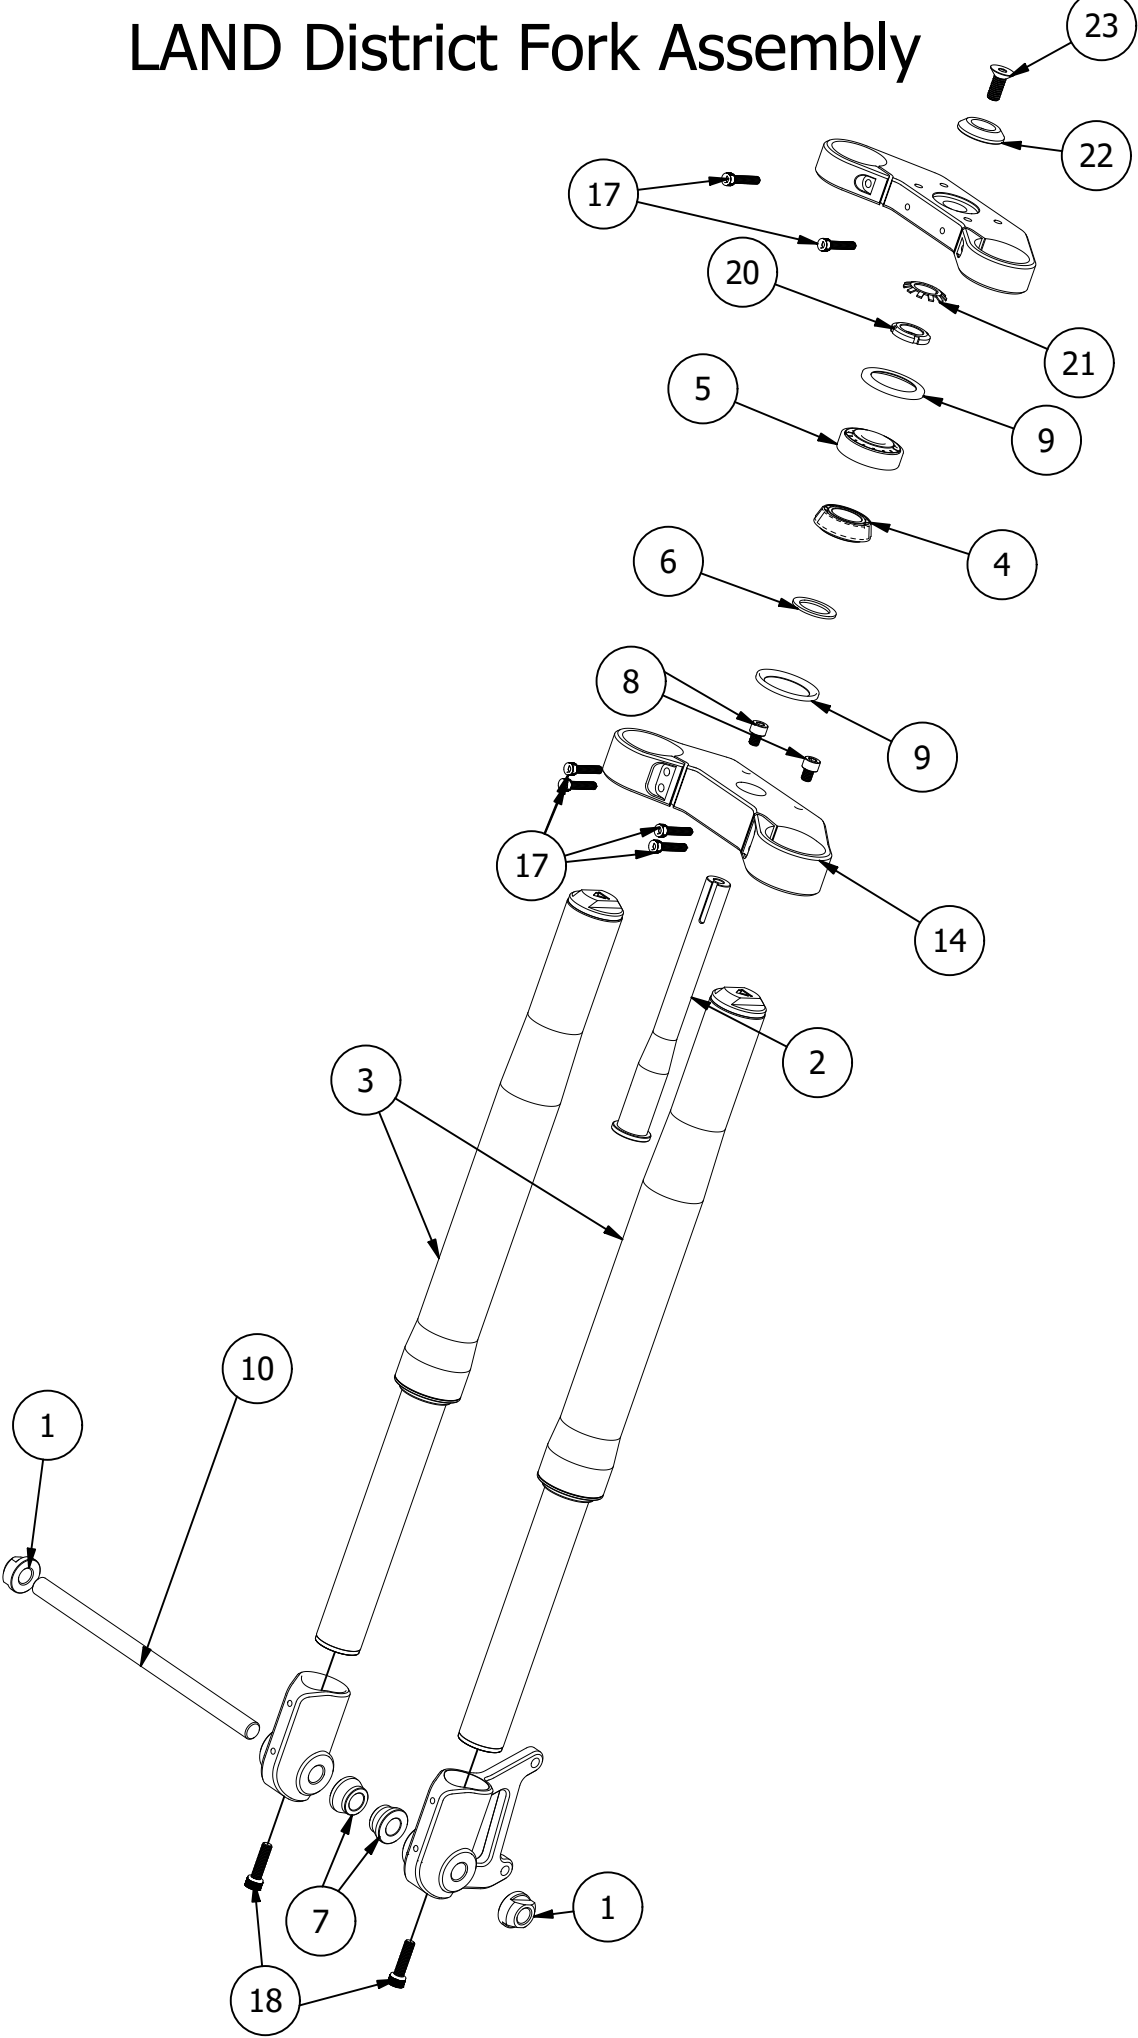

# LAND District Fork Assembly

ITEM	PART NUMBER	DESCRIPTION	QTY
1	120113-D01-0141-CC	Axle Nut	2
2	120112-D01-0142-CC	Steering Stem	1
3	120109-D01-0121-AA	Fork	2
4	120114-D01-0100-AA	Head Tube tapered Roller Bearing (25MM ID)	1
5	120115-D01-0100-AA	Head Tube Tapered Roller Bearing (20MM ID)	1
6	120117-D01-0100-SM	Steering Stackup Spacer Lower	1
7	120118-D01-0120-CC	Front Wheel Spacer	2
8	90002-08010-0P	M8 x 1.25 x 10 Socket Head	2
9	120116-D01-0153-IJ	Bearing Cap	2
10	120104-D01-0142-CC	Wheel Axle	1
14	120101-D01-0120-CC	Fork Clamp Bottom UPG	1
15	120107-D01-0121-CC	Left Fork Bottem	1
16	120108-D01-0121-CC	Right Fork Bottem	1
17	90002-06030-0F	M6 x 1 x 30 Socket Head	6
18	90002-08030-0P	M8 x 1.25 x 30 Socket Head	2
19	120102-D01-0120-CC	Fork Clamp Top	1
20	90012-20000-0S	20 MM ID Steering Stem Nut (KM4)	1
21	90009-20000-0P	Lock Washer 20mm ID	1
22	130120-D01-0121-CC	Steering Stem Finish Ring	1
23	90001-10025-0P	M10 x 1.5 x 25 Flat Head	1