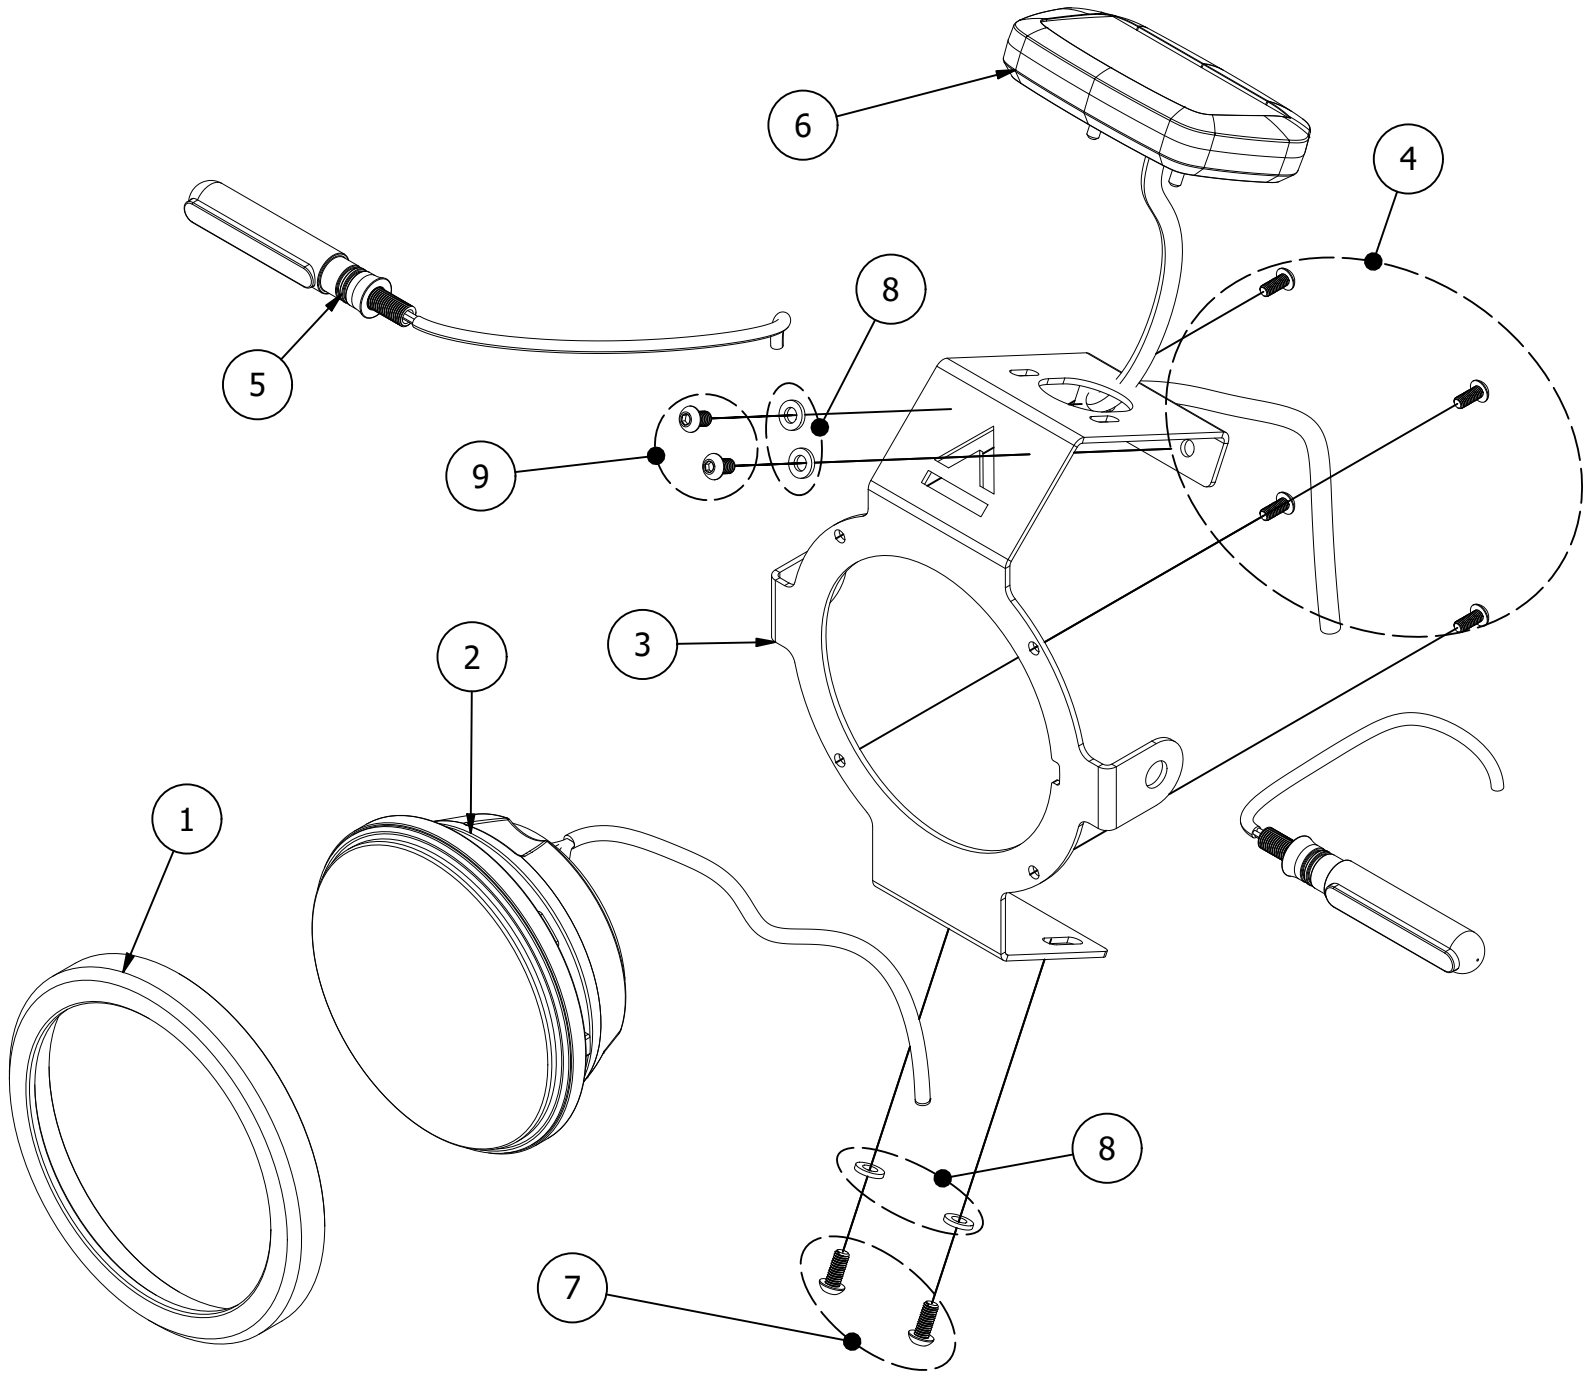

# LAND District Headlight

ITEM	PART NUMBER	DESCRIPTION	QTY
1	140101-D01-0120-CC	Headlight Ring	1
2	140103-D01-0100-AA	Headlight	1
3	140102-D01-0120-SM	Headlight Mount	1
4	90000-05012-0P	M5 x .8 x 12 Button Head	4
5	140104-D01-0100-AA	Front Turn Signals	2
6	140105-D01-0100-WH	Display	1
7	90000-06014-0P	M6 x 1 x 14 Button Head	2
8	90006-06000-0P	M6 Washer	4
9	90000-06010-0P	M6 x 1 x 10 Button Head	2