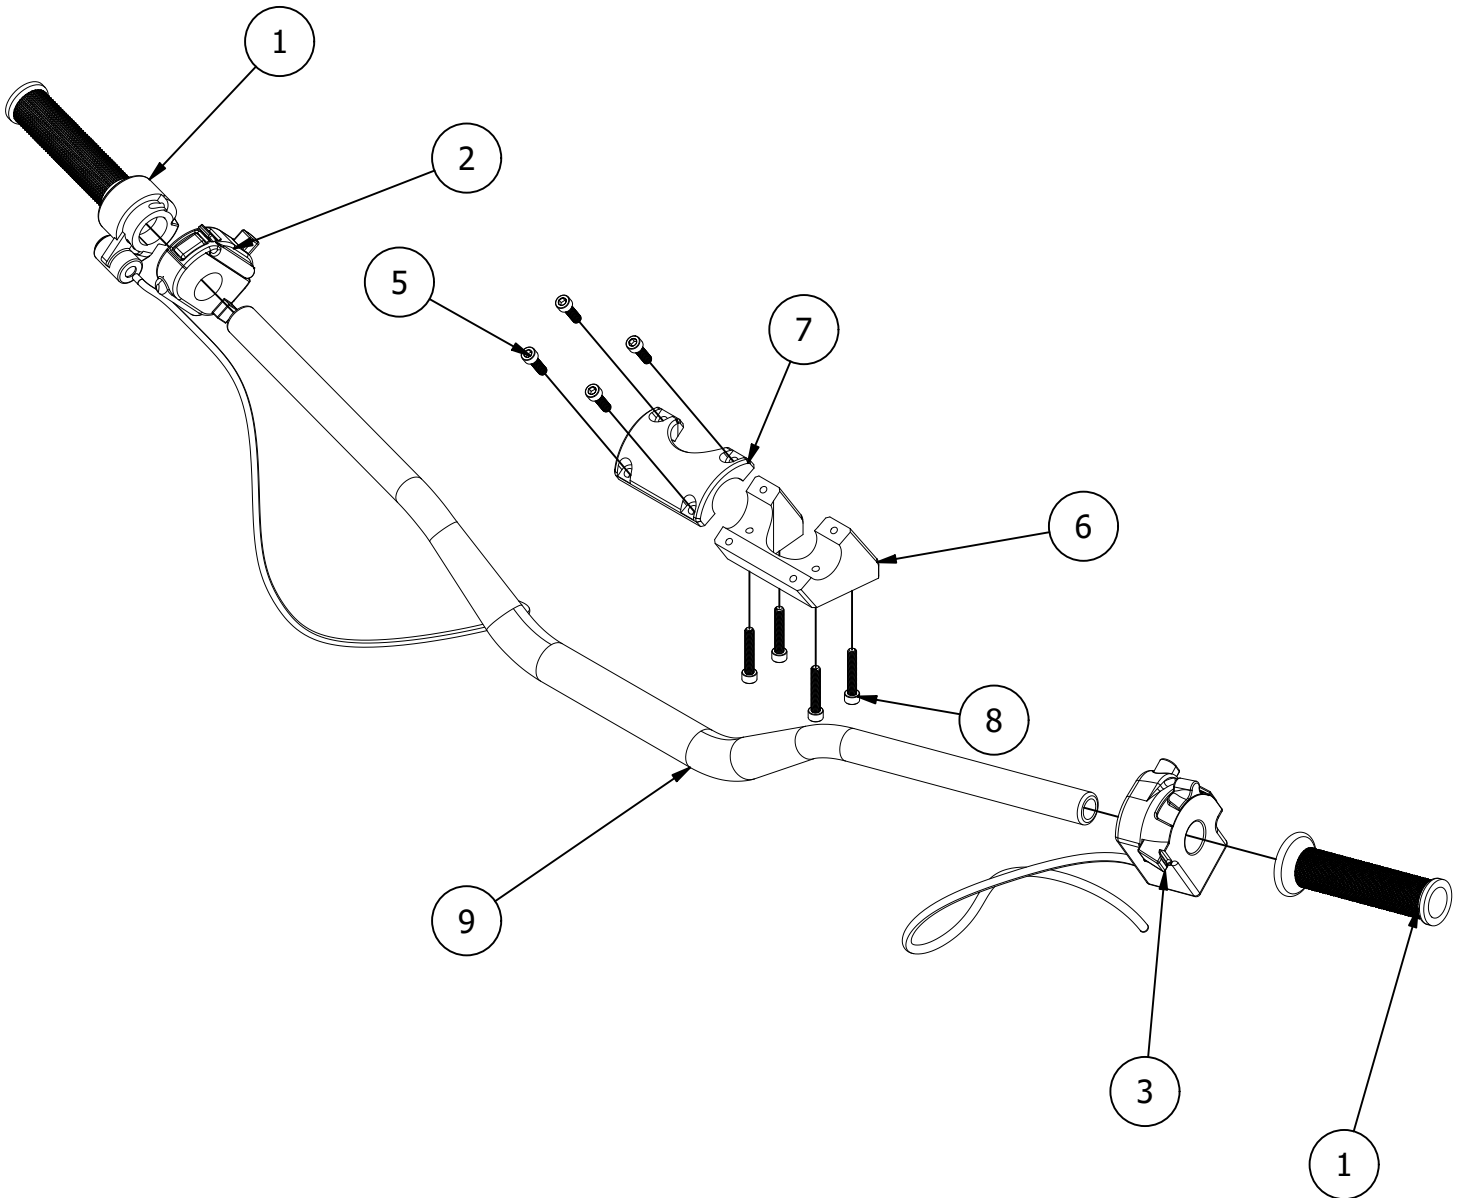

LAND District Handlebar

ITEM	PART NUMBER	DESCRIPTION	QTY
1	130103-D01-0100-AA	Grips & Throttle	2
2	130105-D01-0100-WH	Right Hand Switch Domino	1
3	130106-D01-0100-WH	Left Hand Switch Domino	1
5	90002-06020-0P	M6 x 1 x 20 Socket Head	4
6	130109-D01-0120-CC	Riser Bottem	1
7	130108-D01-0120-CC	Riser Top	1
8	90002-06035-0P	M6 x 1 x 35 Socket Head	4
9	130101-D01-0122-00	Handlebars	1