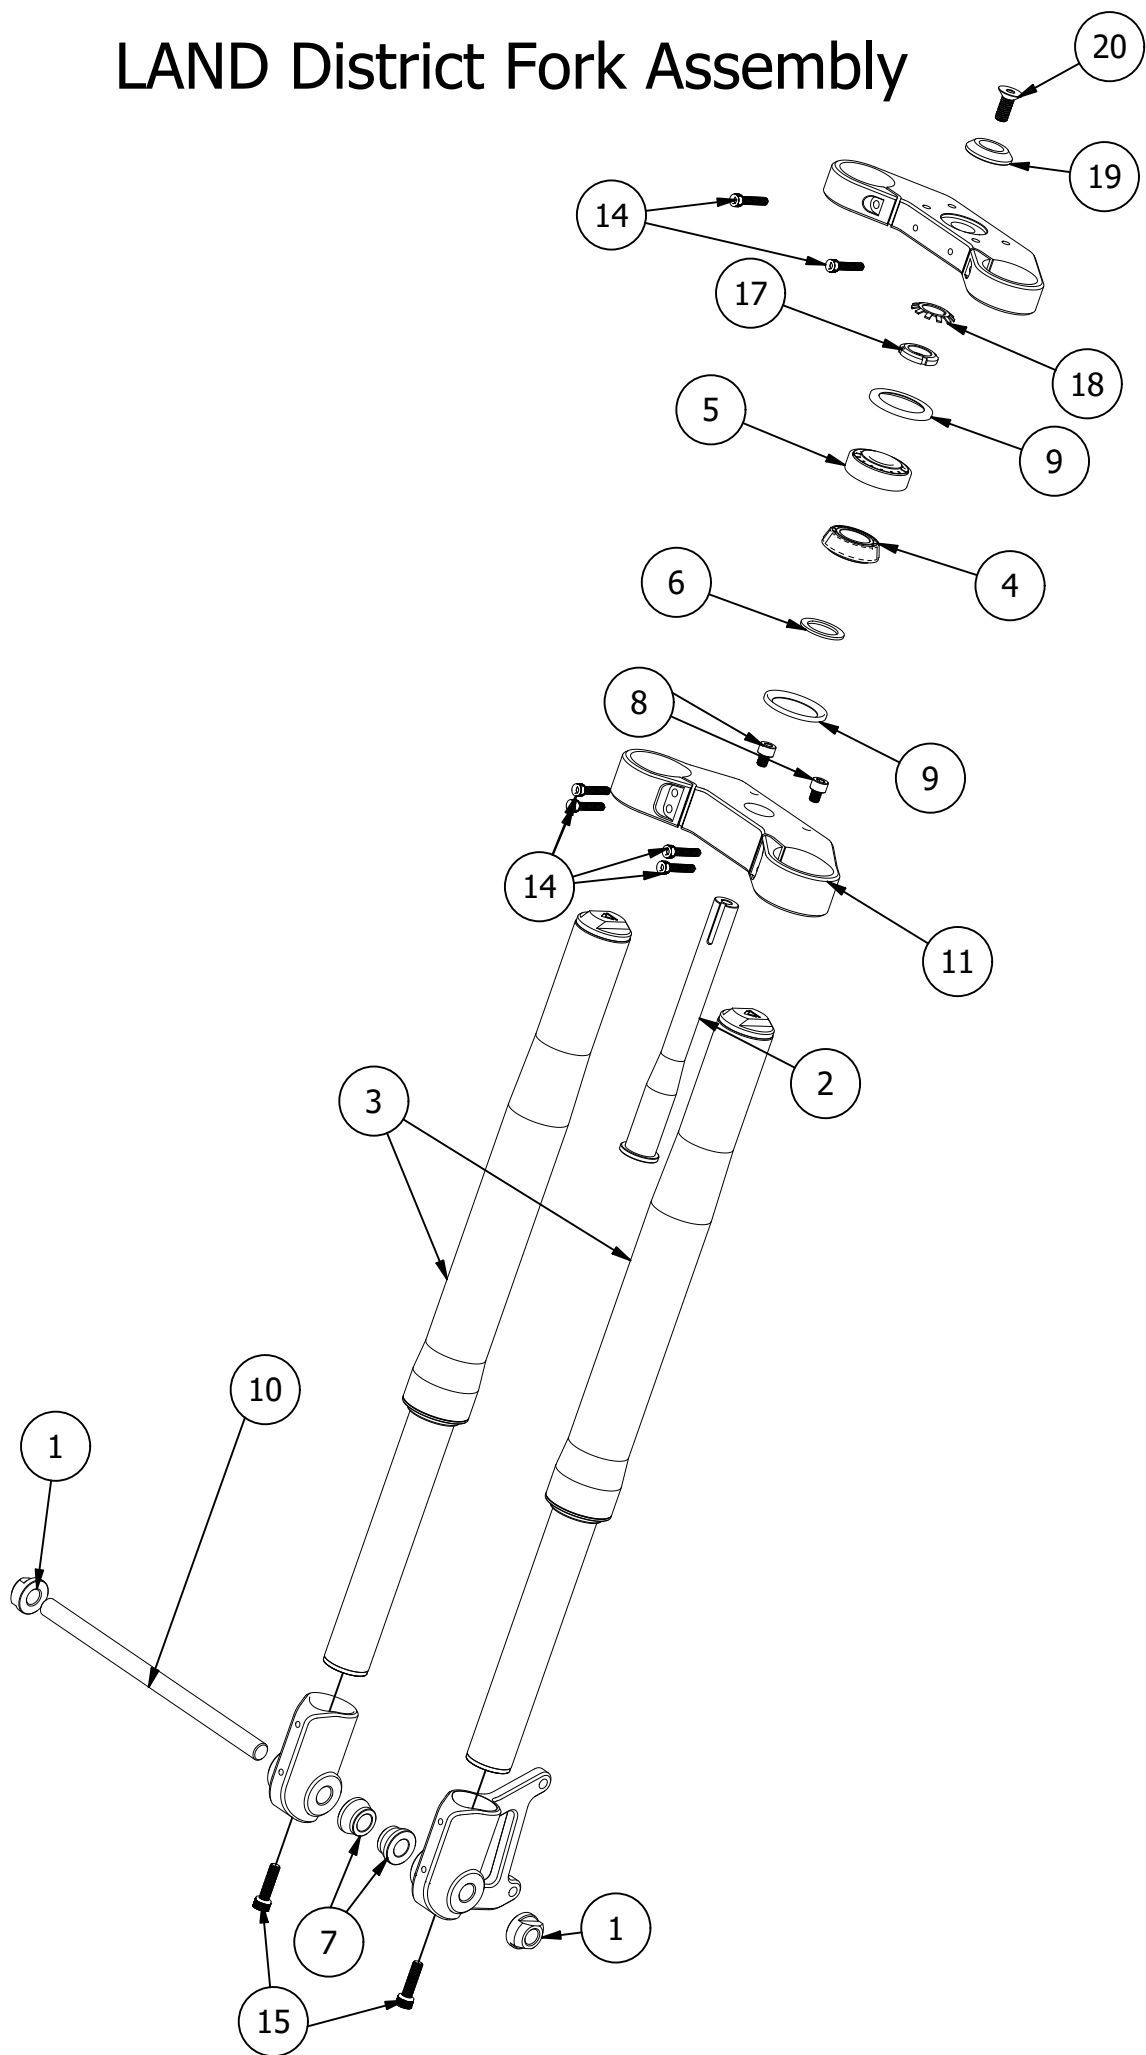

LAND District Fork Assembly

ITEM	PART NUMBER	DESCRIPTION	QTY
1	120113-D01-0141-CC	Axle Nut	2
2	120112-D01-0142-CC	Steering Stem	1
3	120109-D01-0121-AA	Fork	2
4	120114-D01-0100-AA	Head Tube tapered Roller Bearing (25MM ID)	1
5	120115-D01-0100-AA	Head Tube Tapered Roller Bearing (20MM ID)	1
6	120117-D01-0100-SM	Steering Stackup Spacer Lower	1
7	120118-D01-0120-CC	Front Wheel Spacer	2
8	90002-08010-0P	M8 x 1.25 x 10 Socket Head	2
9	120116-D01-0153-IJ	Bearing Cap	2
10	120104-D01-0142-CC	Wheel Axle	1
11	120101-D01-0120-CC	Fork Clamp Bottom UPG	1
12	120107-D01-0121-CC	Left Fork Bottem	1
13	120108-D01-0121-CC	Right Fork Bottem	1
14	90002-06030-0F	M6 x 1 x 30 Socket Head	6
15	90002-08030-0P	M8 x 1.25 x 30 Socket Head	2
16	120102-D01-0120-CC	Fork Clamp Top	1
17	90012-20000-0S	20 MM ID Steering Stem Nut (KM4)	1
18	90009-20000-0P	Lock Washer 20mm ID	1
19	130120-D01-0121-CC	Steering Stem Finish Ring	1
20	90001-10025-0P	M10 x 1.5 x 25 Flat Head	1