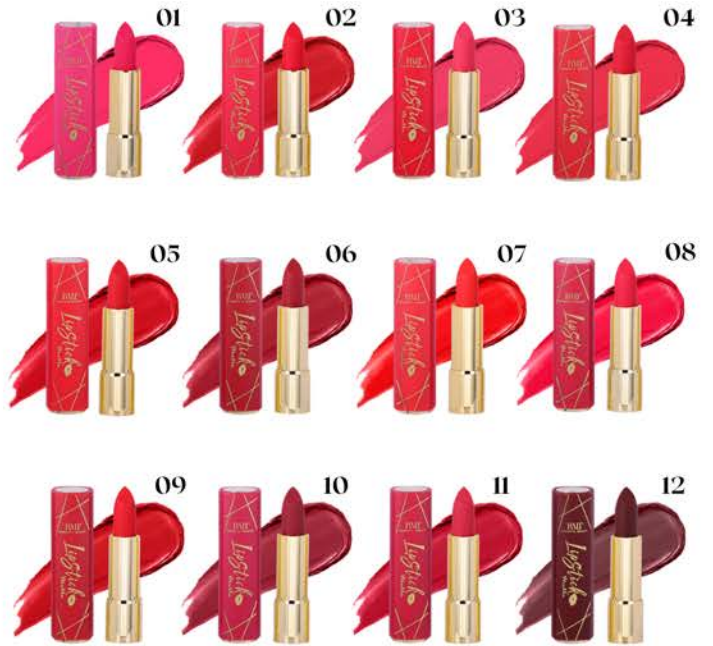

# STARDUST

Glitter Lipstick | L8249FS | L8249HS

PACK (36) | CASE (288)

**01**  
**STARDUST  
(NUDE TONES)**  
SKU : L8249FS  
PACK (36) | CASE (288)

**02**  
**STARDUST  
(RED TONES)**  
SKU : L8249HS  
PACK (36) | CASE (288)

# BULLET CLICK LIPSTICK

SKU: L8265-HS | L8265-FS

PACK (36) | CASE (432)