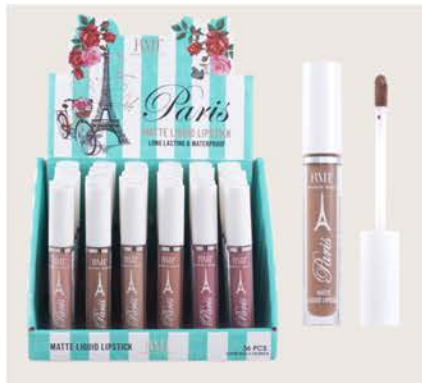

Paris Matte Liquid Lipstick (Nude)

SKU: L7036FS 6 colors
COLOR: 07 | 08 | 09 | 10 | 11 | 12

PACK (36) | CASE (432)