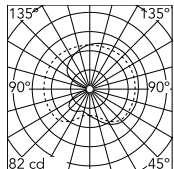

### Technical Drawings

[2D](#) ZIP

[3D](#) ZIP

[Bim](#) ZIP

IK	IP
07	20

## Schematic light drawing

Luminous flux luminaire  
689 lm