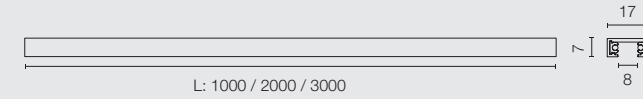

40 Bianco
40 White

06 Cromo
06 Chrome

14 Nero
14 Black

CZ Bronzo
CZ Bronze

18 Deep brown
18 Deep brown