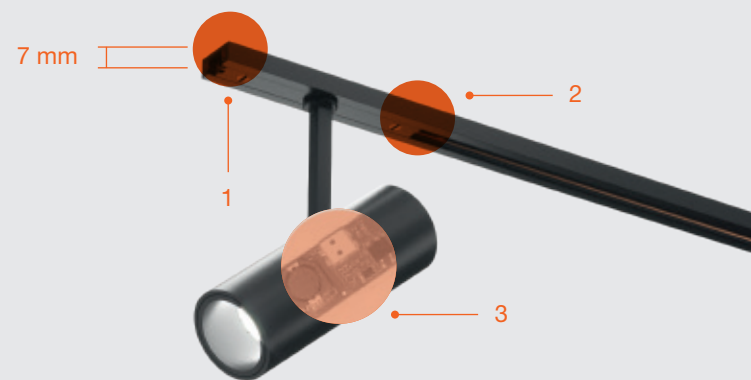

ZERO TRACK SYSTEM