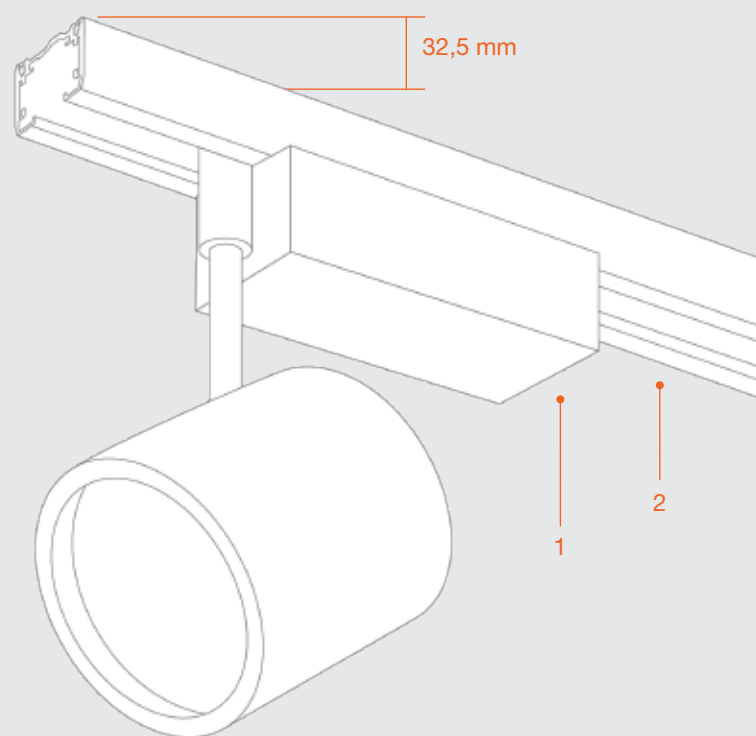

TRADITIONAL SYSTEM