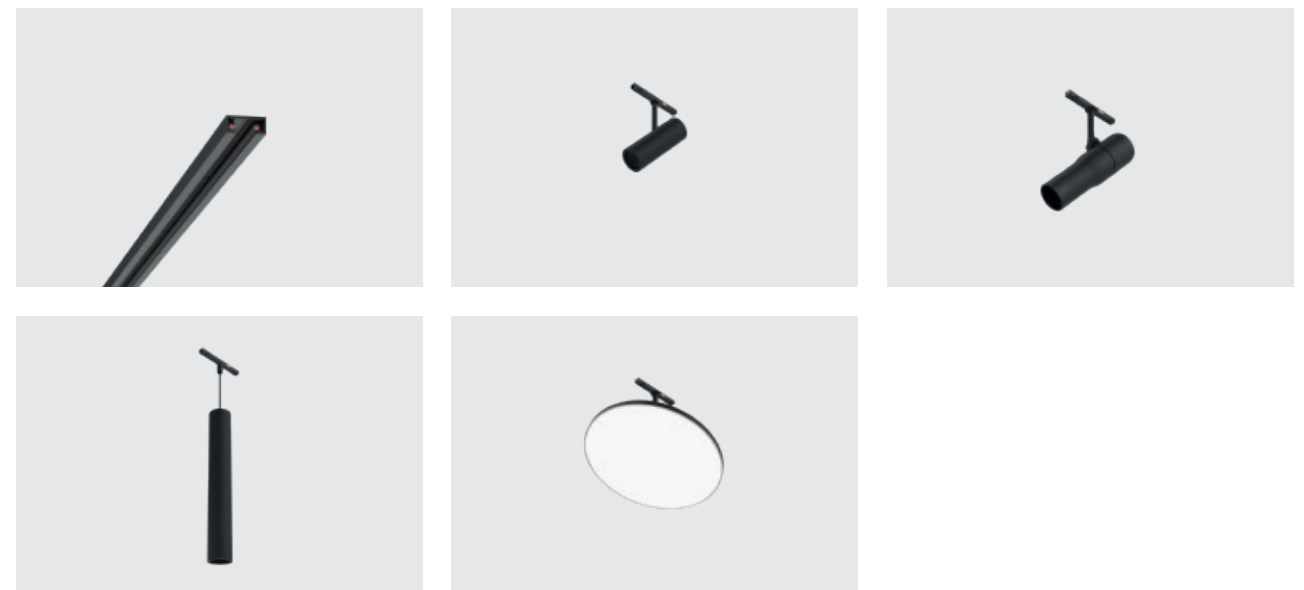

ZERO TRACK
ZERO TRAC
ZERO TRA
ZERO TR
ZERO T
ZERO
ZER
ZE
Z

Sistema innovativo a 24V, composto da una guida estremamente miniaturizzata che si adatta in modo sottile alla superficie, ingannando l'occhio e creando un effetto a incasso grazie alla semplicità del montaggio su guida a superficie. Integrabile su qualsiasi tipo di soffitto o parete, con una vasta gamma di apparecchi regolabili, comprese le collezioni Atom di Piero Lissoni e Find Me di Jorge Herrera.

ZERO TRACK

Restaurant Hert, Belgium

Totale integrazione negli spazi architettonici grazie alle ridotte dimensioni del binario da superficie ed al design elegante e minimal dei proiettori.

Total integration into different architectural spaces thanks to the minimal dimensions of the track surface and the stylish miniaturisation of the spotlights.

Una linea minimale, di solo 17mm di larghezza e 7mm di altezza, combinata con l'estrema miniaturizzazione dei corpi elettronici. In questo modo, la Zero Track può sembrare un apparecchio a incasso, fondendosi ed integrandosi perfettamente con qualsiasi struttura architettonica.

A minimal line only 17 mm wide and 7 mm high combined with the extreme miniaturization of the electronics bodies: this is how the Zero Track can seem like a recessed luminaire, merging with any architectural structure in a perfect integration.