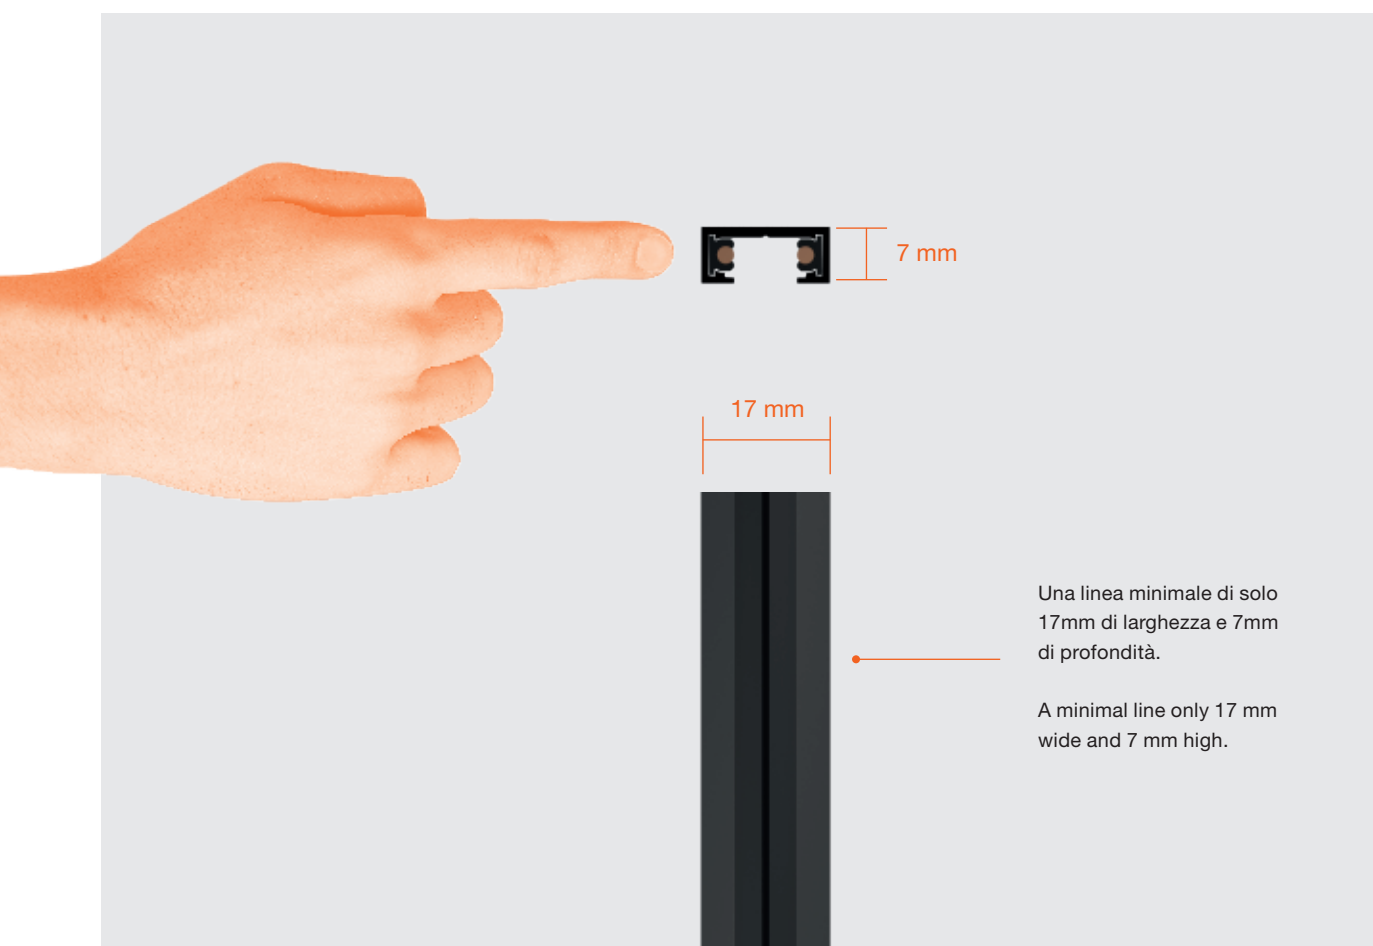

ZERO TRACK

Restaurant Hert, Belgium

Totale integrazione negli spazi architettonici grazie alle ridotte dimensioni del binario da superficie ed al design elegante e minimal dei proiettori.

Total integration into different architectural spaces thanks to the minimal dimensions of the track surface and the stylish miniaturisation of the spotlights.

Una linea minimale, di solo 17mm di larghezza e 7mm di altezza, combinata con l'estrema miniaturizzazione dei corpi elettronici. In questo modo, la Zero Track può sembrare un apparecchio a incasso, fondendosi ed integrandosi perfettamente con qualsiasi struttura architettonica.

A minimal line only 17 mm wide and 7 mm high combined with the extreme miniaturization of the electronics bodies: this is how the Zero Track can seem like a recessed luminaire, merging with any architectural structure in a perfect integration.

ZERO TRACK SYSTEM

Massimo livello di miniaturizzazione: guide e farette vengono portati a dimensioni minime, con un design puro e la tecnologia di controllo più radicale.

The ultimate level of miniaturization: track and spot dimensions are taken to the minimum size, with a pure design and the most radical control technology.