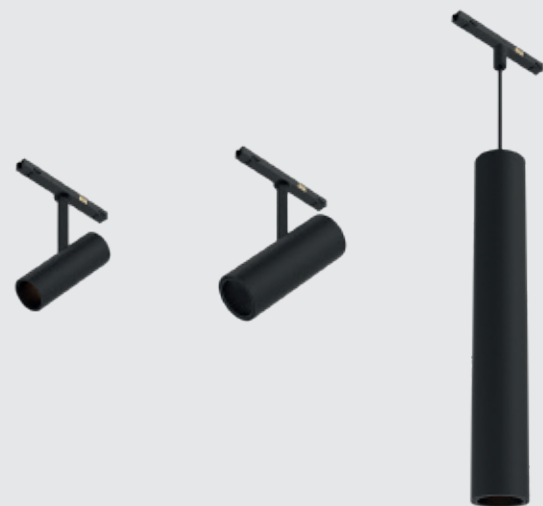

ZERO TRACK
ZERO TRAC
ZERO TRA
ZERO TR
ZERO T
ZERO
ZER
ZE
Z

Sistema innovativo a 24V, composto da una guida estremamente miniaturizzata che si adatta in modo sottile alla superficie, ingannando l'occhio e creando un effetto a incasso grazie alla semplicità del montaggio su guida a superficie. Integrabile su qualsiasi tipo di soffitto o parete, con una vasta gamma di apparecchi regolabili, comprese le collezioni Atom di Piero Lissoni e Find Me di Jorge Herrera.

Una linea minimale, di solo 17mm di larghezza e 7mm di altezza, combinata con l'estrema miniaturizzazione dei corpi elettronici. In questo modo, la Zero Track può sembrare un apparecchio a incasso, fondendosi ed integrandosi perfettamente con qualsiasi struttura architettonica.

2 Guida Tradizionale. Traditional Track.

Power supply in versione "surface". Esiste pure la versione per installazioni con power supply remoto, fornita di varie modalità di regolazione del flusso luminoso.

Surface power supply. There are also versions of power supplies for remote installation equipped with various regulation protocols.

FIND ME

La gamma di apparecchi Zero Track culmina con i faretto di Find Me, disegnati da [Jorge Herrera](#). Questo design innovativo è disponibile in due grandezze, tra cui il nuovo Find Me 0, che offre i design minimali della fortunata collezione Find Me ora disponibile per installazione su guida.