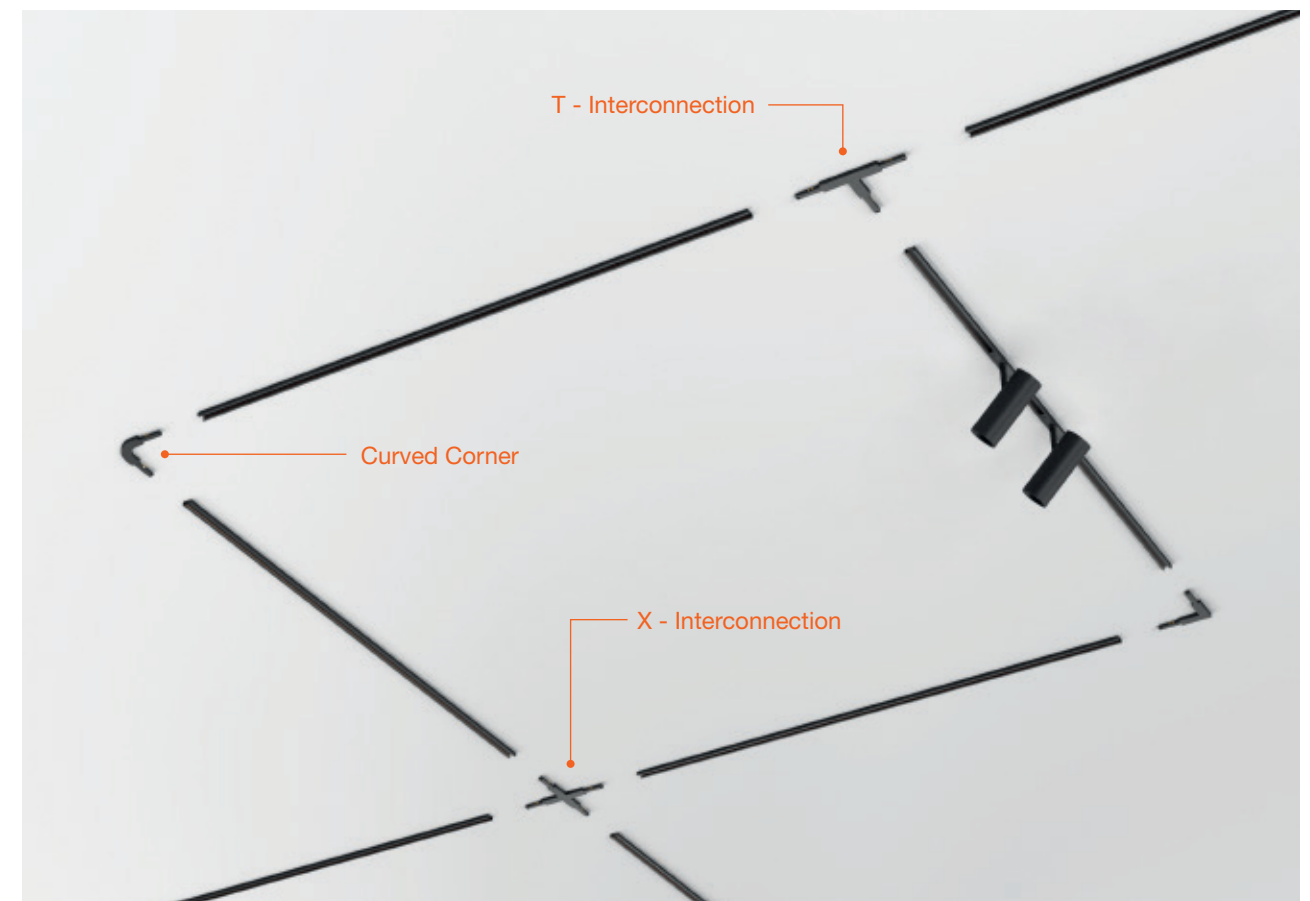

ZERO TRACK

Restaurant Hert, Belgium

Totale integrazione negli spazi architettonici grazie alle ridotte dimensioni del binario da superficie ed al design elegante e minimal dei proiettori.

Total integration into different architectural spaces thanks to the minimal dimensions of the track surface and the stylish miniaturisation of the spotlights.

Una linea minimale, di solo 17mm di larghezza e 7mm di altezza, combinata con l'estrema miniaturizzazione dei corpi elettronici. In questo modo, la Zero Track può sembrare un apparecchio a incasso, fondendosi ed integrandosi perfettamente con qualsiasi struttura architettonica.

A minimal line only 17 mm wide and 7 mm high combined with the extreme miniaturization of the electronics bodies: this is how the Zero Track can seem like a recessed luminaire, merging with any architectural structure in a perfect integration.

2 Guida Tradizionale. Traditional Track.

Power supply in versione "surface". Esiste pure la versione per installazioni con power supply remoto, fornita di varie modalità di regolazione del flusso luminoso.