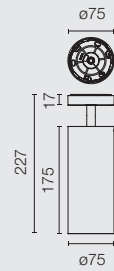

TOP LED  
11,5W

\*Dimable/Non Dimable  
\*\*Dali Version

Può essere ruotato di 360° e orientato di 90°.  
Can be rotated 360° and swivelled 90°.

UT DOWNLIGHT

UT PRO SURFACE

RECESSED

SURFACE

TRIM / NO TRIM  
Ø57

LED ARRAY  
18W

TRIM / NO TRIM  
Ø86

LED ARRAY  
HIGH PERFORMANCES  
27W

UT PRO SURFACE  
150

LED ARRAY  
23,5W

UT PRO SURFACE  
175

LED ARRAY  
35,3W

UT PRO 150  
GA-69

LED ARRAY  
23,5W

UT PRO 175  
GA-69

LED ARRAY  
35,3W

UT PRO 175 LENS  
GA-69

LED ARRAY  
35,3W

UT PRO WALL-WASHER  
GA-69

TOP LED  
25,5W

Compatible con The Tracking Power.  
Compatible with The Tracking Power.