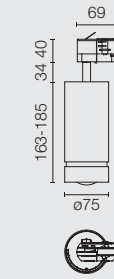

LED ARRAY  
18W

TRIM / NO TRIM  
Ø86

LED ARRAY  
HIGH PERFORMANCES  
27W

UT PRO SURFACE  
150

LED ARRAY  
23,5W

UT PRO SURFACE  
175

LED ARRAY  
35,3W

UT PRO 150  
GA-69

LED ARRAY  
23,5W

UT PRO 175  
GA-69

LED ARRAY  
35,3W

UT PRO 175 LENS  
GA-69

LED ARRAY  
35,3W

UT PRO WALL-WASHER  
GA-69

TOP LED  
25,5W

Compatible con The Tracking Power.  
Compatible with The Tracking Power.

Può essere ruotato di 360° e orientato di 90°.  
Can be rotated 360° and swivelled 90°.

30 Bianco  
30 White

14 Nero  
14 Black

30 Bianco  
30 White

14 Nero  
14 Black