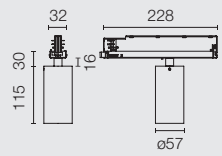

Dali Version