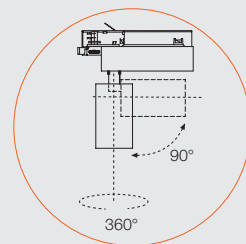

TOP LED  
11,5W

\*Dimable/Non Dimable  
\*\*Dali Version

Può essere ruotato di 360° e orientato di 90°.  
Can be rotated 360° and swivelled 90°.

UT DOWNLIGHT

UT PRO SURFACE

RECESSED

SURFACE

TRIM / NO TRIM  
Ø57