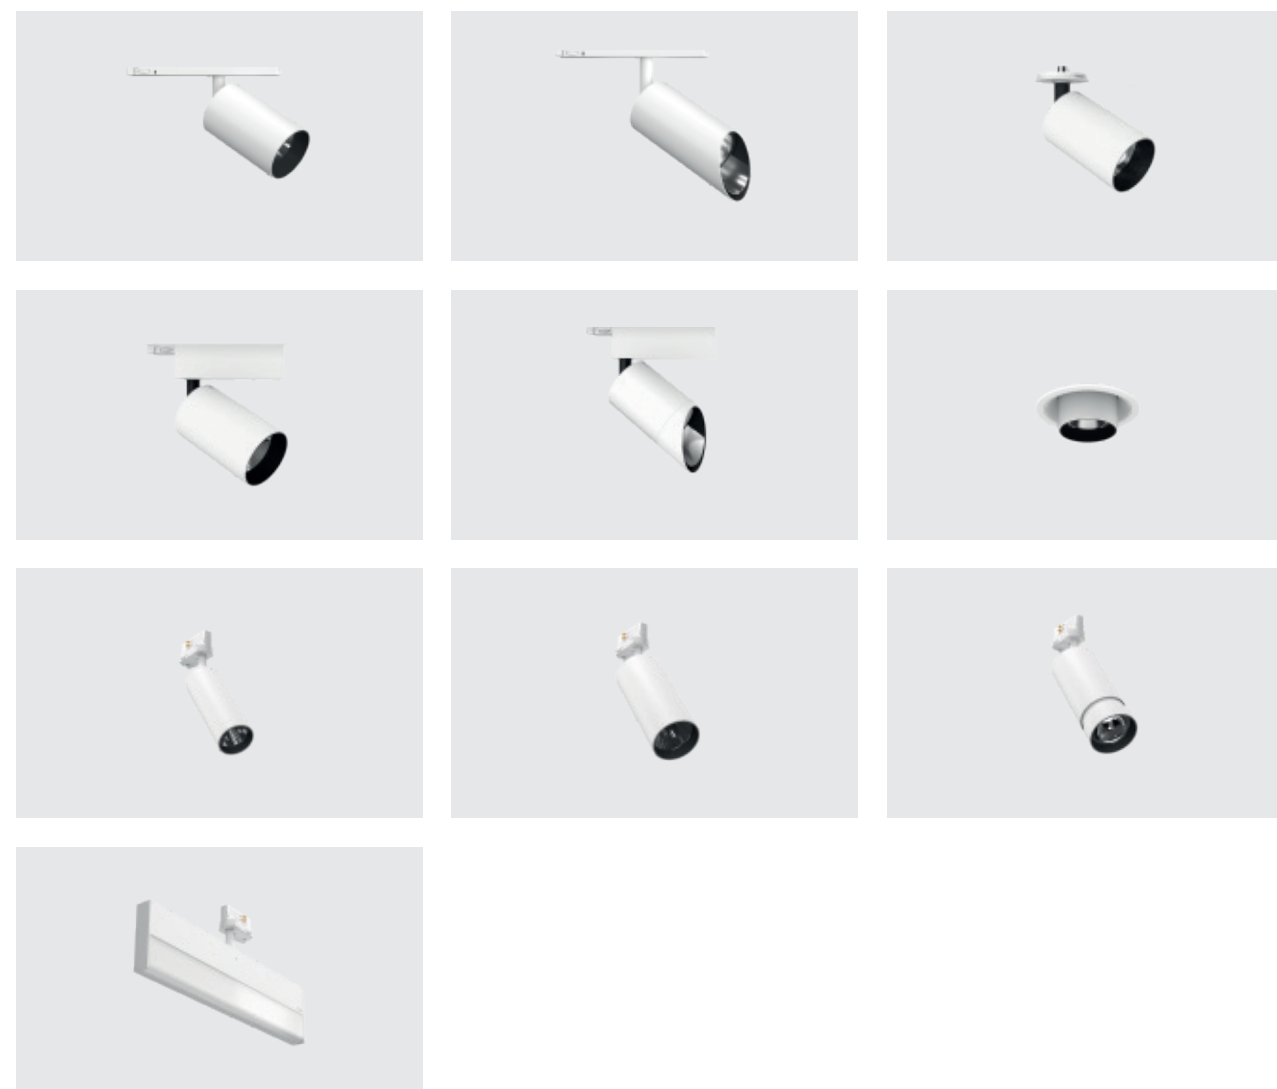

UT
UT UT
UT UT
UT
UT
UT

Collezione di proiettori LED ad alta potenza dal design minimalista ed elegante. Ampia varietà di soluzioni, con fonti luminose e ottiche che possono risolvere qualunque necessità di illuminazione. Possibilità di installazione su binario trifase per la massima flessibilità o a soffitto per una migliore integrazione nell'architettura. Efficienza e affidabilità.

A collection of minimalist and elegant high-power LED projectors. A wide range of solutions with light sources and optics for all your lighting needs. Possibility of installing a three-phase track for maximum flexibility or ceiling installation for a better integration in the architecture. Efficiency and reliability.

UT