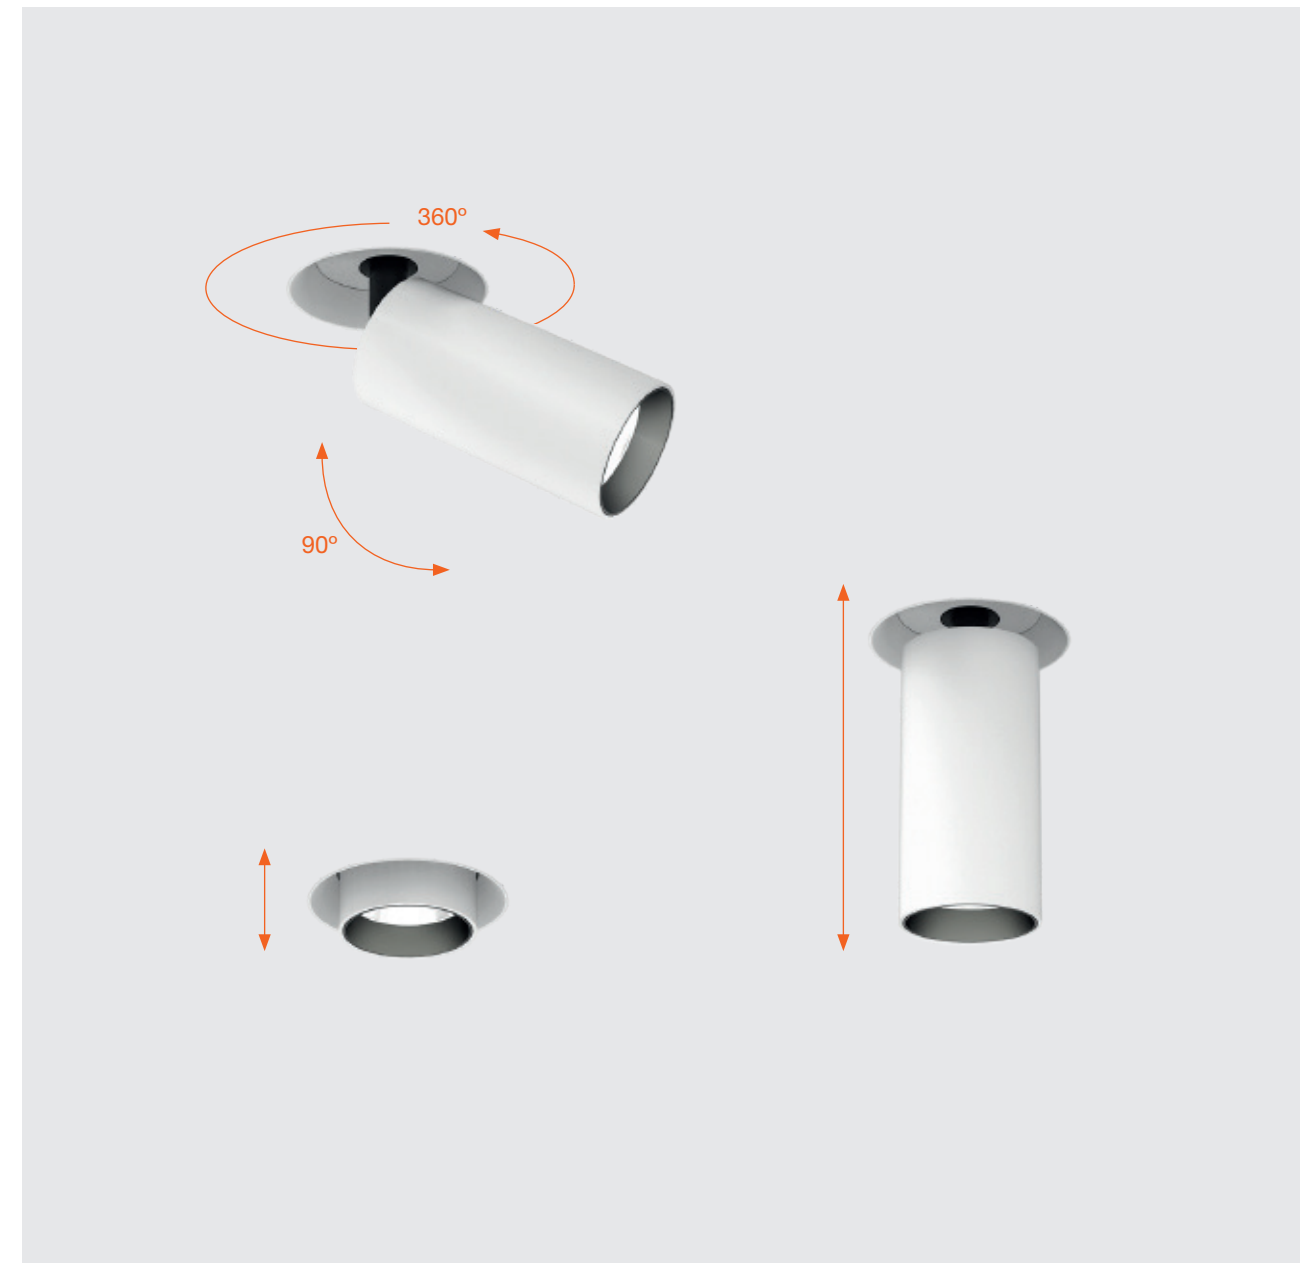

Sistema di regolazione tramite una guida dentata che consente di nascondere i proiettori, integrandoli nell'ambiente.

An adjustment system on a toothed guide permits concealing the spotlights, thus becoming integrated into the environment.