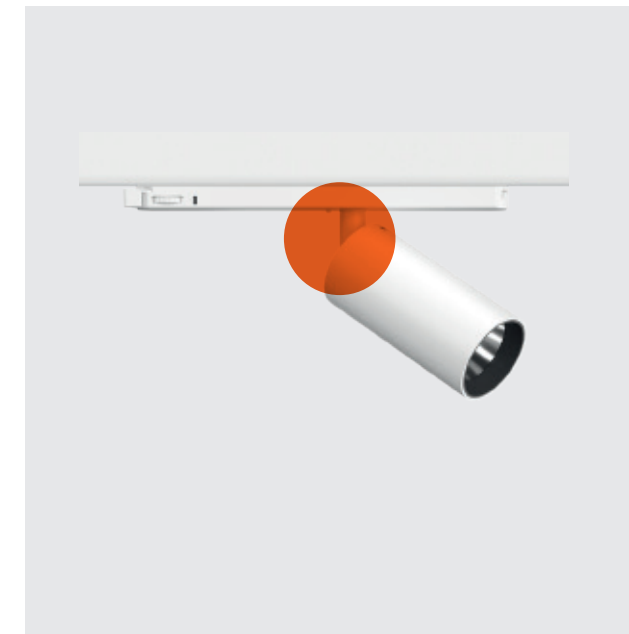

UT  
 UT UT  
 UT UT  
 UT  
 UT  
 UT

Collezione di proiettori LED ad alta potenza dal design minimalista ed elegante. Ampia varietà di soluzioni, con fonti luminose e ottiche che possono risolvere qualunque necessità di illuminazione. Possibilità di installazione su binario trifase per la massima flessibilità o a soffitto per una migliore integrazione nell'architettura. Efficienza e affidabilità.

1 Ottica multi-chip per ottenere angoli di apertura molto stretti.  
Multichip optical design to achieve very narrow beam angles.

2 Versione wall-washer disponibile nella versione track da Ø86.  
A wall-washer version is available in Ø86 track version.

UT PRO SURFACE

Versioni per installazione in superficie con basetta integrata e regolatore di potenza incluso.

Versions for surface installation with integrated base and power regulator included.

Flos Booth Euroshop Fair,  
Germany