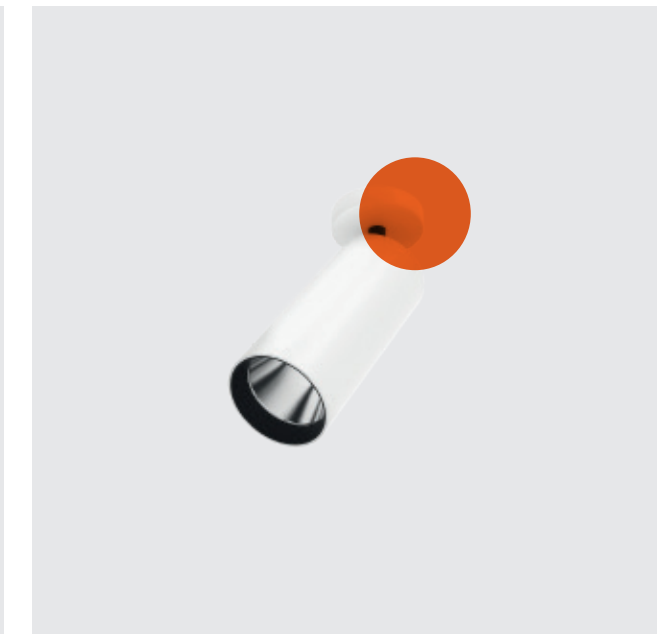

UT PRO SURFACE

Versioni per installazione in superficie con basetta integrata e regolatore di potenza incluso.

Versions for surface installation with integrated base and power regulator included.