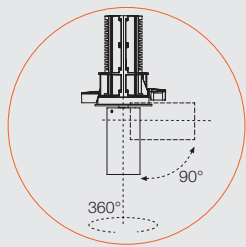

LED ARRAY  
23,5W

UT PRO 175  
GA-69

LED ARRAY  
35,3W

UT PRO 175 LENS  
GA-69

LED ARRAY  
35,3W

UT PRO WALL-WASHER  
GA-69

TOP LED  
25,5W

Compatible con The Tracking Power.  
Compatible with The Tracking Power.

Può essere ruotato di 360° e orientato di 90°.  
Can be rotated 360° and swivelled 90°.

30 Bianco  
30 White

14 Nero  
14 Black

30 Bianco  
30 White

14 Nero  
14 Black