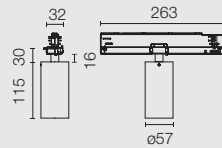

30 Bianco
30 White

14 Nero
14 Black

30.78 All White
30.78 All White

30 Bianco
30 White

14 Nero
14 Black

*Dimable/Non Dimable
**Dali Version

Può essere ruotato di 360° e orientato di 90°.
Can be rotated 360° and swivelled 90°.