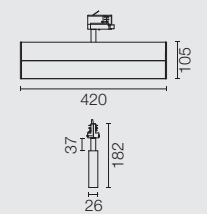

LED ARRAY  
23,5W

UT PRO 175  
GA-69

LED ARRAY  
35,3W

UT PRO 175 LENS  
GA-69

LED ARRAY  
35,3W

UT PRO WALL-WASHER  
GA-69

TOP LED  
25,5W

Compatible con The Tracking Power.  
Compatible with The Tracking Power.

Può essere ruotato di 360° e orientato di 90°.  
Can be rotated 360° and swivelled 90°.

30 Bianco  
30 White

14 Nero  
14 Black

30 Bianco  
30 White

14 Nero  
14 Black