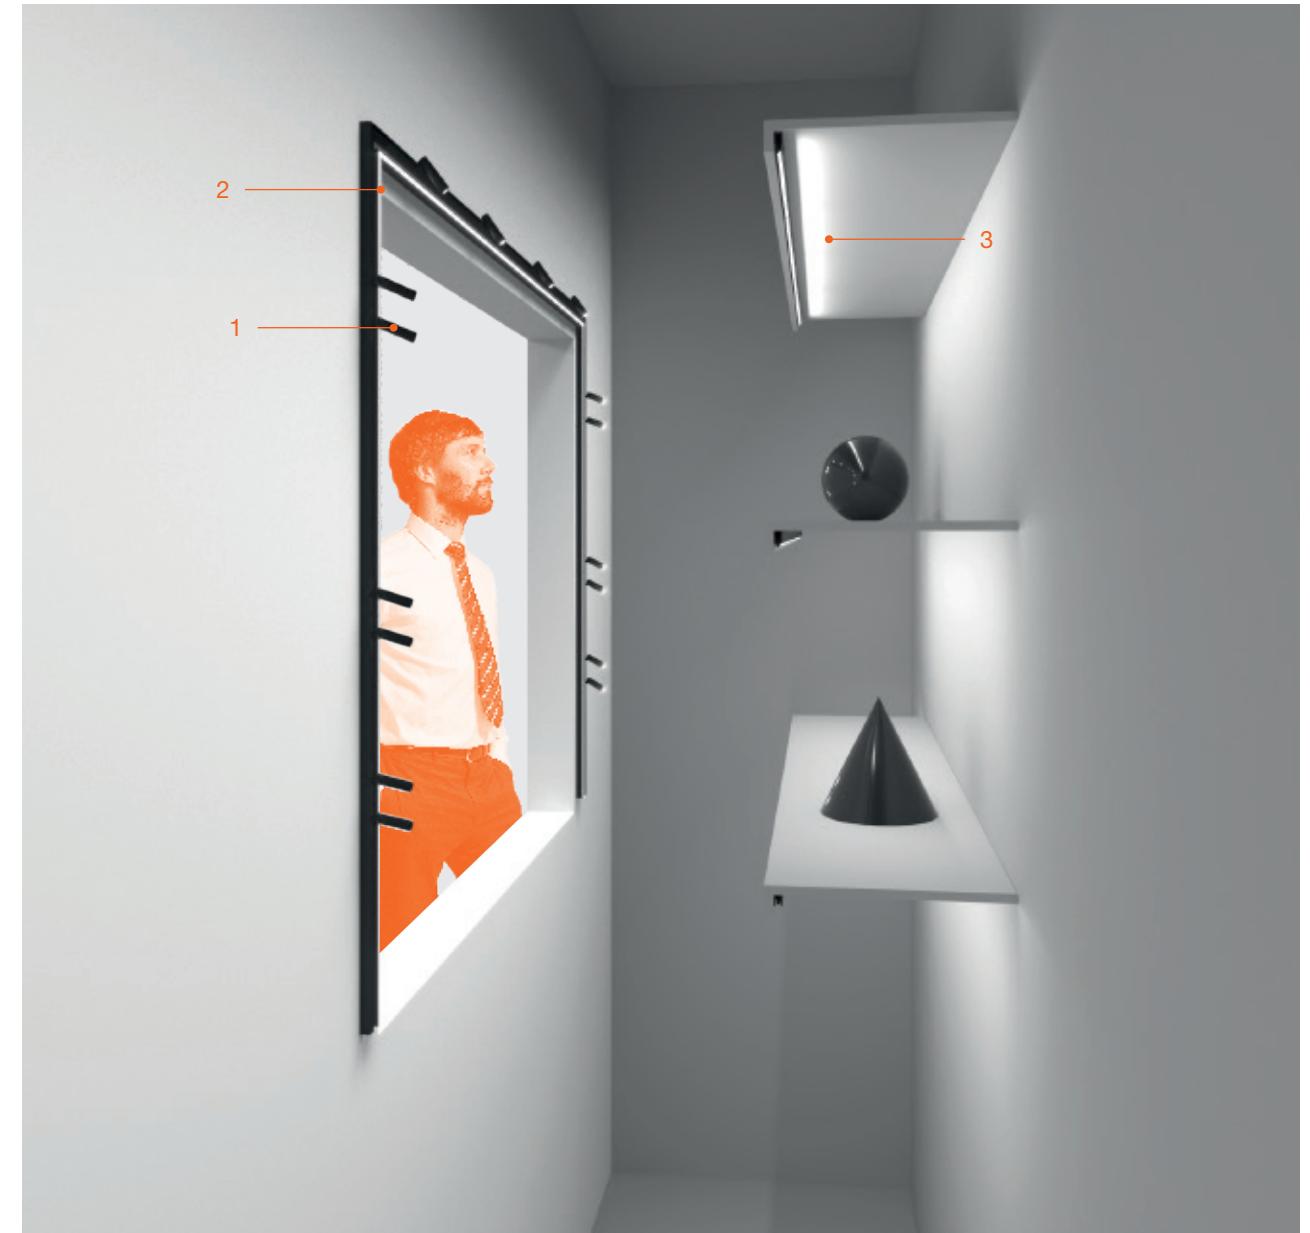

1 Micro proiettori LED con soluzioni cut-off integrate e lenti dedicate per creare contrasti e accenti di luce.
LED micro-projectors with integrated cut-off solutions and dedicated lenses to create contrasts and light accents.

2 Microprofilo lineare completo con schermo diffondente opalino per dettagli di luce diffusa.
Complete linear micro-profile with opal diffuser screen for diffused light details.

3 Microprofilo lineare wall-washer con lente brevettata per effetti di luce asimmetrica controllata.
Linear wall-washer micro-profile with patented lens for controlled asymmetric light effects.