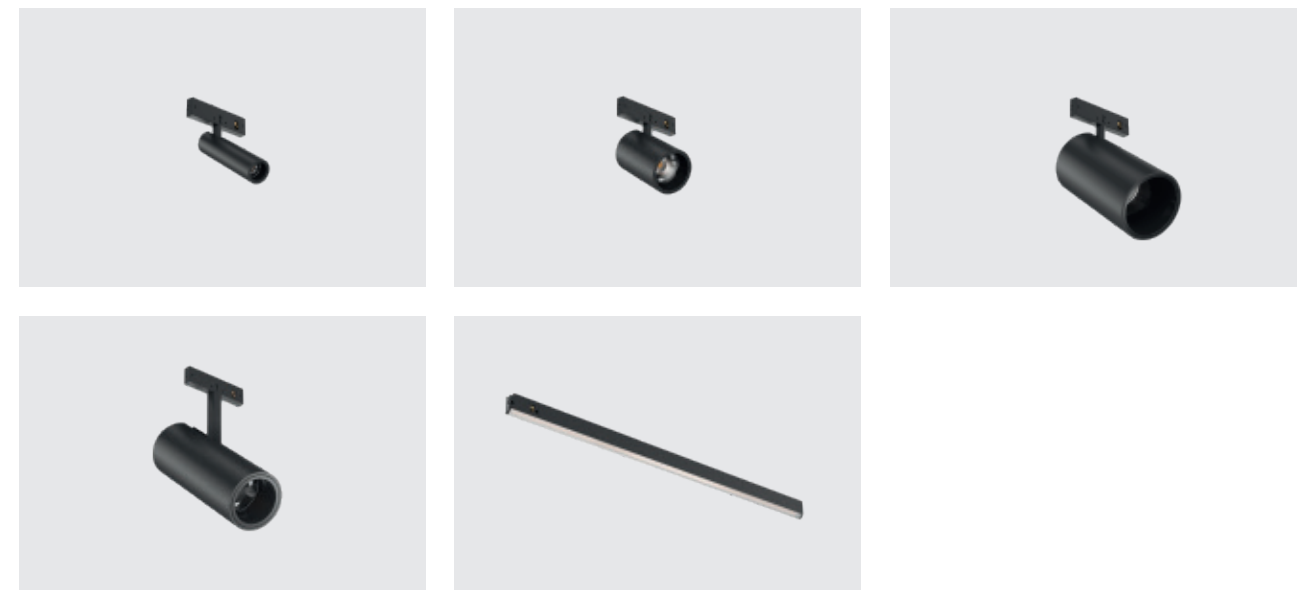

THE MICRO THE MICRO THE MICRO THE MICRO
RUNNING MAGNET
THE MICRO THE MICRO THE MICRO THE MICRO
RUNNING MAGNET
THE MICRO THE MICRO THE MICRO THE MICRO
RUNNING MAGNET
THE MICRO THE MICRO THE MICRO THE MICRO
RUNNING MAGNET
THE MICRO THE MICRO THE MICRO THE MICRO
RUNNING MAGNET
THE MICRO THE MICRO THE MICRO THE MICRO
RUNNING MAGNET
THE MICRO THE MICRO THE MICRO THE MICRO
RUNNING MAGNET
THE MICRO THE MICRO THE MICRO THE MICRO
RUNNING MAGNET
THE MICRO THE MICRO THE MICRO THE MICRO
RUNNING MAGNET

Innovativo programma di strutture ultraminiaturizzate in versione a incasso e superficie. Compatibile con un'ampia gamma di soluzioni di illuminazione professionali mediante fissaggio magnetico. La soluzione definitiva per l'illuminazione espositiva.

THE MICRO RUNNING MAGNET

La quintessenza della luce integrata, ottenuta grazie ad un profilo di soli 5mm che permette la totale integrazione di micro apparecchi progettati per fondersi con la struttura fin quasi a scomparire.

LIGHT STRIPE DIFFUSED / WALL-WASHER

Microprofilo lineare con ottica miniaturizzata integrata diffusa o wall-washer. Quest'ultima sfrutta una speciale lente brevettata che emette un'illuminazione verticale estremamente uniforme e avvolgente. L'ideale per creare uno sfondo di luce morbido e privo di contrasti all'interno di una nicchia espositiva.