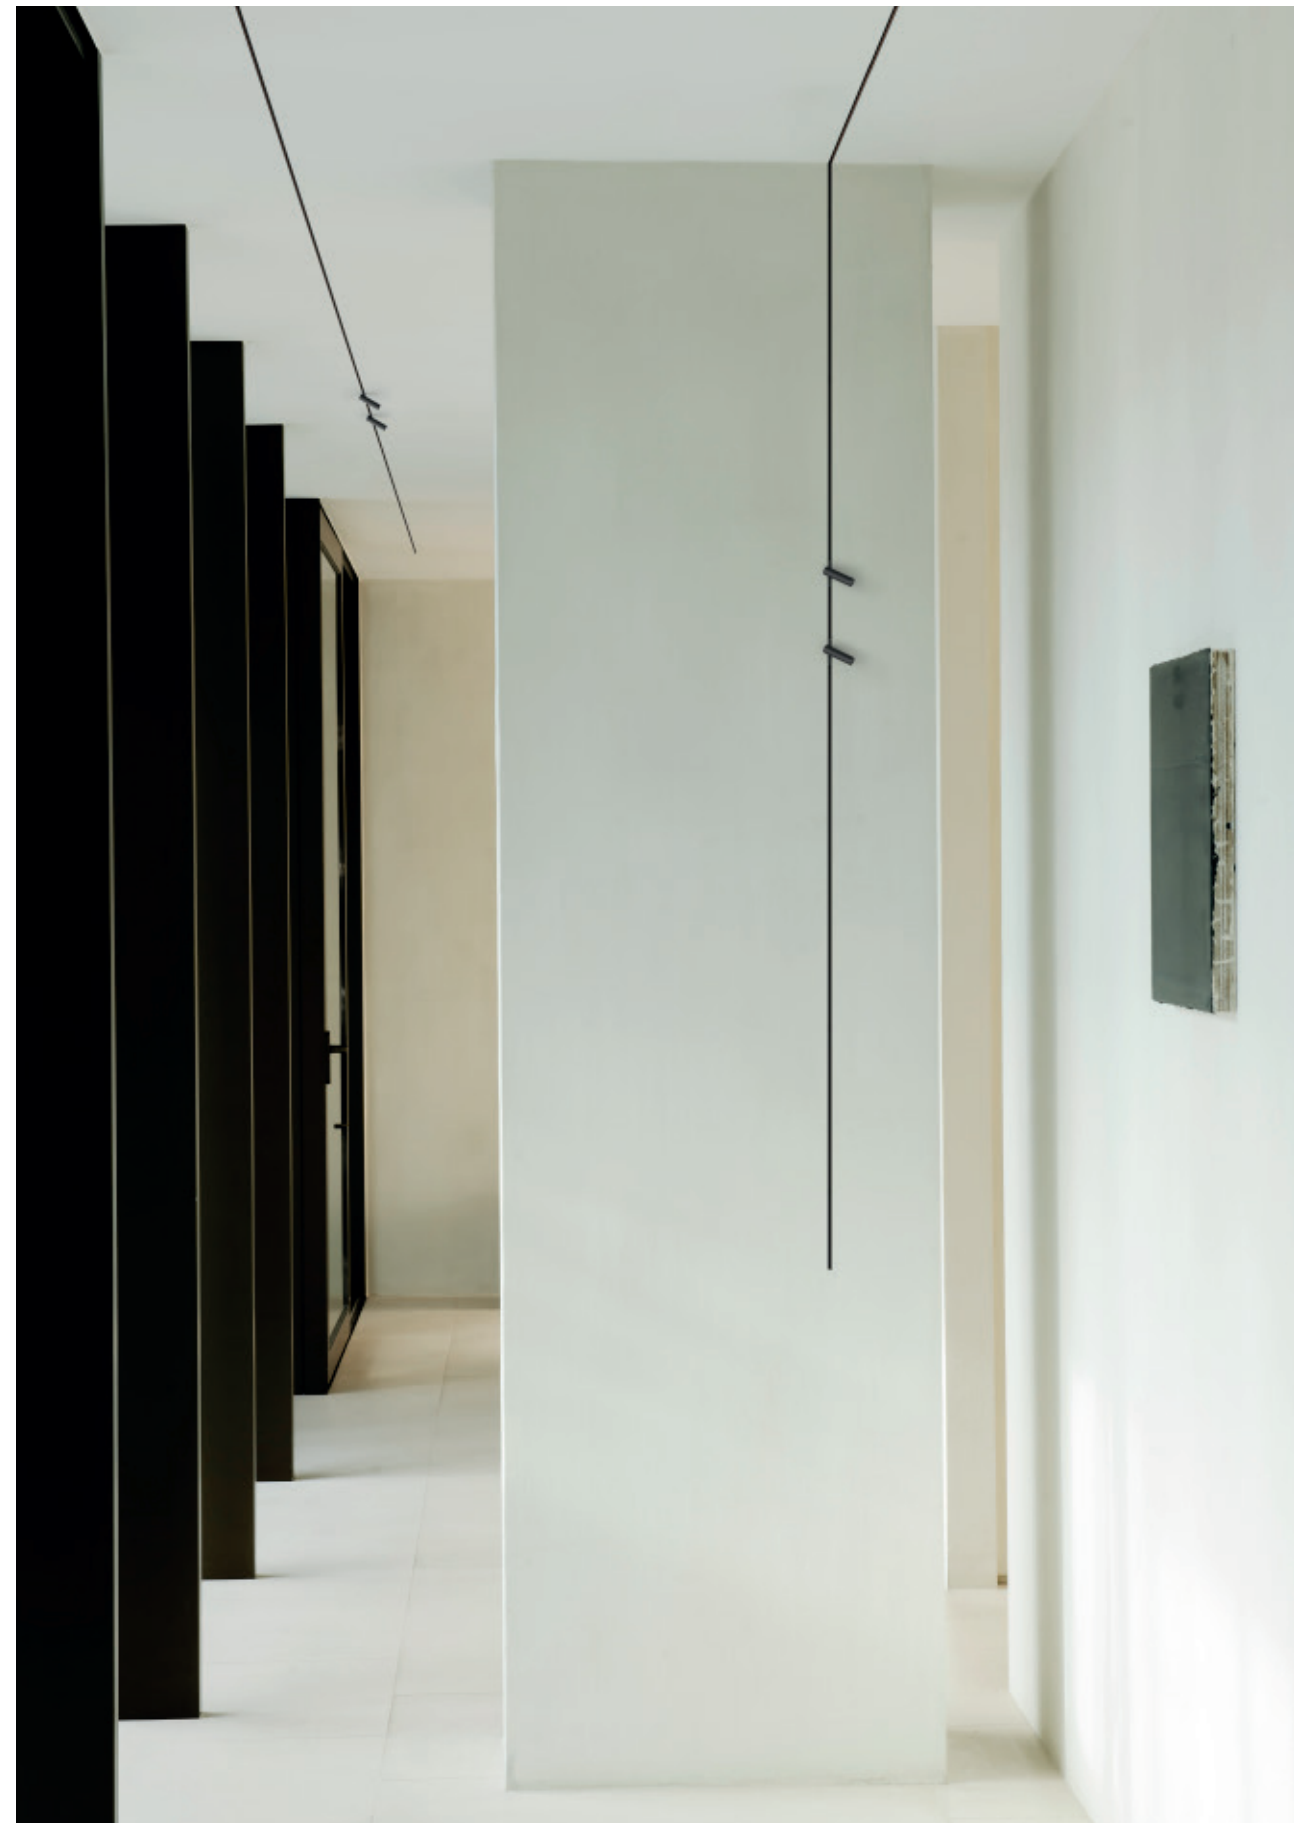

CONNECTIONS (RECESSED)

Il profilo ad incasso garantisce un risultato finale impeccabile grazie alle speciali ali di battuta laterali che consentono di rifinire l'installazione con dettagli di alta qualità.

The recessed profile guarantees a flawless final result thanks to the special blocking sides that allow the installation to be finished with high-quality details.

CONNECTIONS (SURFACE)

Installato a superficie, il profilo è talmente piccolo da scomparire alla vista, diventando una sottilissima linea di fuga che attraversa gli ambienti e consente di caratterizzarli con effetti luce sofisticati che invadono pareti, soffitti, corridoi e vetrine.

Installed on the surface, the profile is so small that it disappears from the eye, becoming a very thin line that crosses the rooms and characterizes them with sophisticated lighting effects that invade walls, ceilings, corridors and showcases.