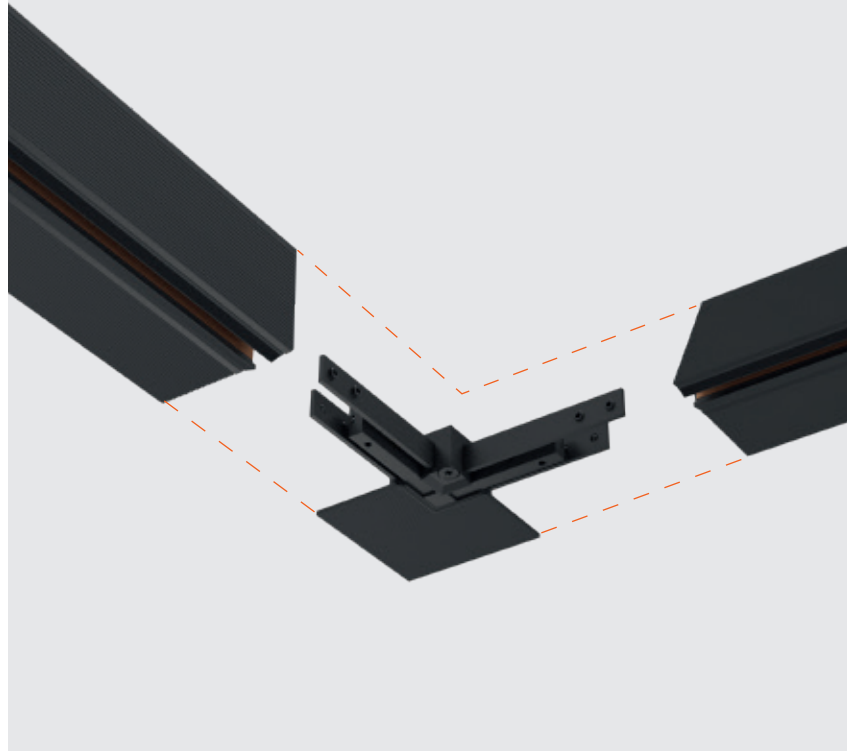

CONNECTIONS (RECESSED)