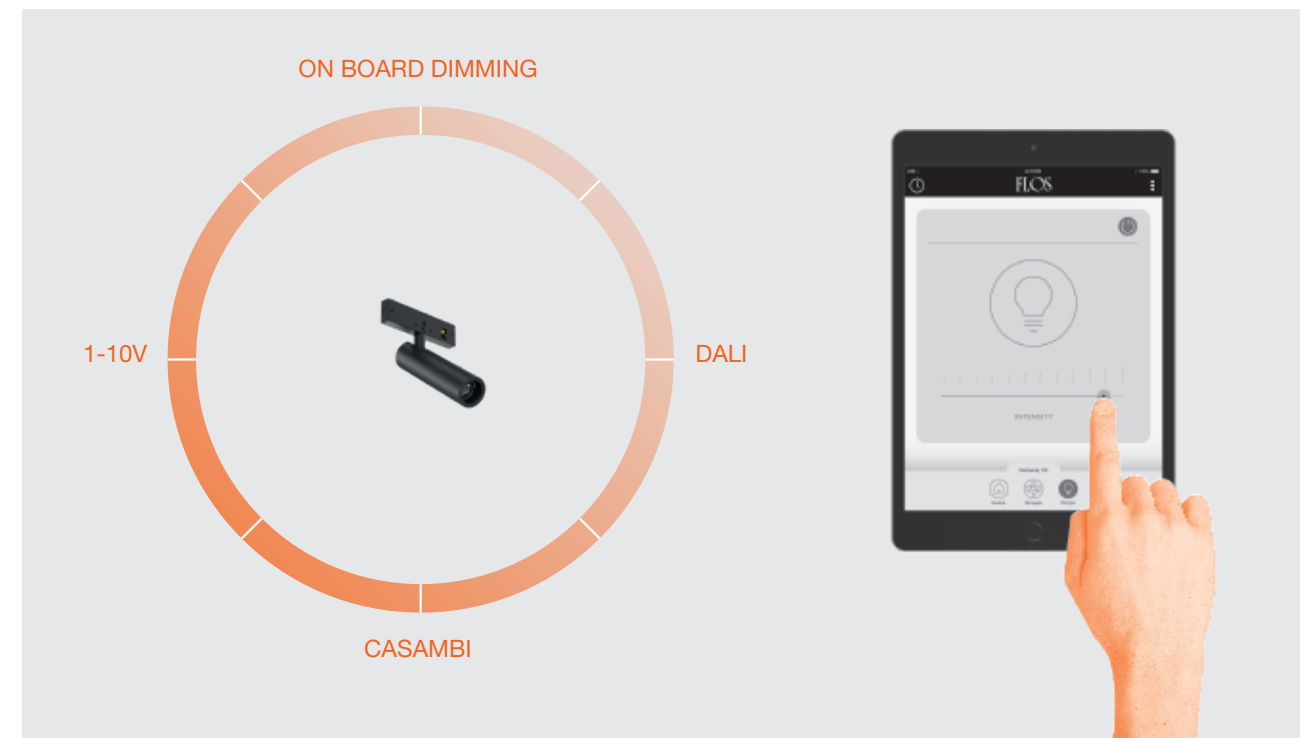

LIGHT STRIPE DIFFUSED / WALL-WASHER

Microprofilo lineare con ottica miniaturizzata integrata diffusa o wall-washer. Quest'ultima sfrutta una speciale lente brevettata che emette un'illuminazione verticale estremamente uniforme e avvolgente. L'ideale per creare uno sfondo di luce morbido e privo di contrasti all'interno di una nicchia espositiva.

Diverse opzioni di controllo che possono adattarsi a qualunque necessità.

Different control options that can be adapted to any need.

DALI

Controllo broadcast di ciascun apparecchio di illuminazione.

Broadcast control of each luminaire.

1-10V

Controllo remoto in broadcasting (dimmeraggio di tutti gli apparecchi di illuminazione in gruppo).

Broadcasting remote control (dimming of all the luminaires in a single group).

CASAMBI

Controllo remoto in individuale e broadcast tramite applicazione dedicata FLOS Control®.

Individual & Broadcast control through a tablet or smartphone application (FLOS Control®).

FLOS CONTROL®
BY CASAMBI

L'applicazione FLOS Control® consente di gestire gli apparecchi di illuminazione del sistema controllando scene e programmazione.