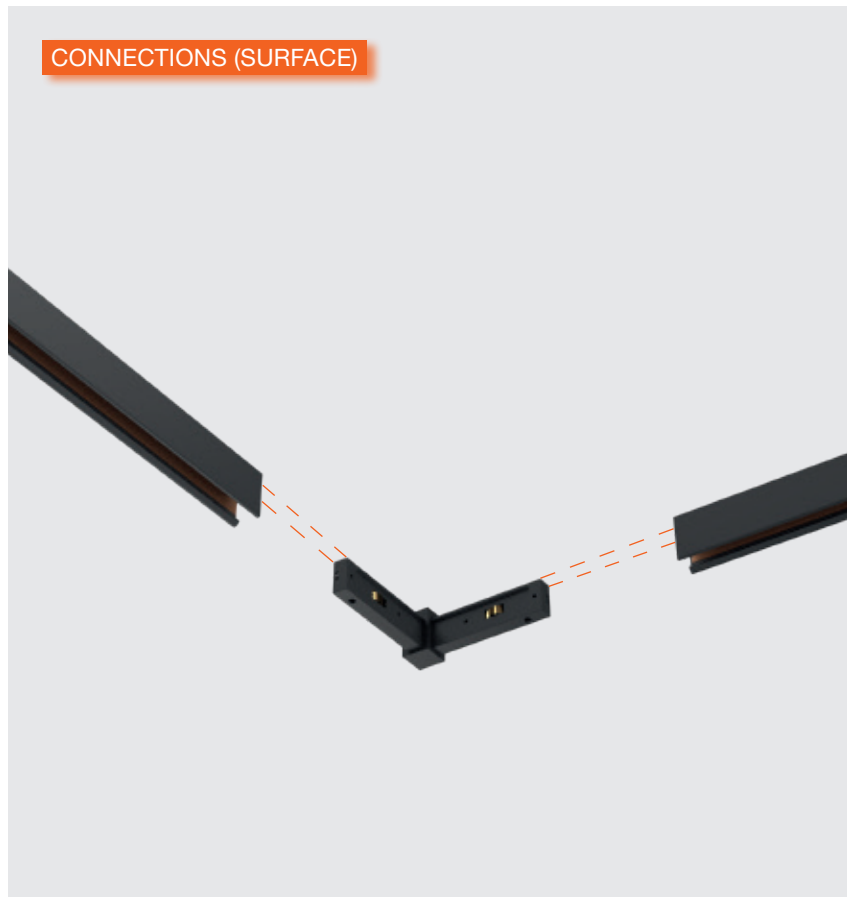

LIGHT STRIPE DIFFUSED / WALL-WASHER

Microprofilo lineare con ottica miniaturizzata integrata diffusa o wall-washer. Quest'ultima sfrutta una speciale lente brevettata che emette un'illuminazione verticale estremamente uniforme e avvolgente. L'ideale per creare uno sfondo di luce morbido e privo di contrasti all'interno di una nicchia espositiva.

Linear micro-profile with an integrated miniature wall-washer optic. The special patented lens emits an extremely uniform and enveloping vertical lighting. It is ideal for creating a soft, non-contrasting light background within an exhibition niche.

CONNECTIONS (RECESSED)

Il profilo ad incasso garantisce un risultato finale impeccabile grazie alle speciali ali di battuta laterali che consentono di rifinire l'installazione con dettagli di alta qualità.

The recessed profile guarantees a flawless final result thanks to the special blocking sides that allow the installation to be finished with high-quality details.

CONNECTIONS (SURFACE)

Installato a superficie, il profilo è talmente piccolo da scomparire alla vista, diventando una sottilissima linea di fuga che attraversa gli ambienti e consente di caratterizzarli con effetti luce sofisticati che invadono pareti, soffitti, corridoi e vetrine.