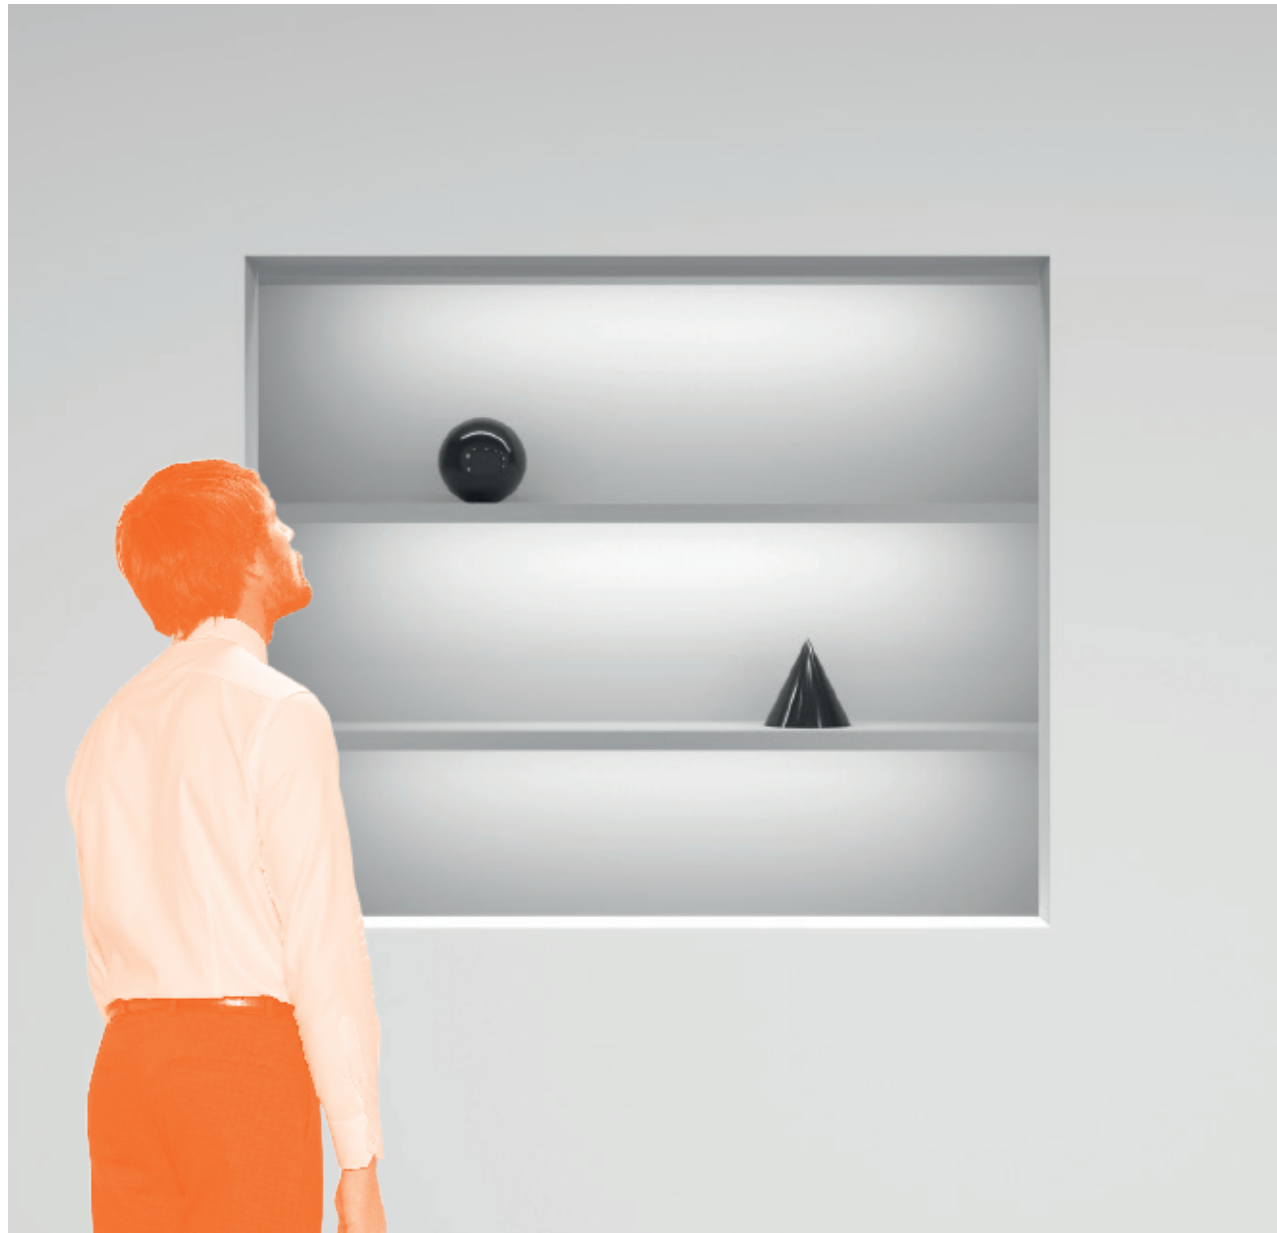

The Micro Running Magnet è la soluzione definitiva per l'illuminazione espositiva. Un programma completo e professionale che oltre alla dimensione ridottissima garantisce una luce bilanciata e attraente per risaltare ogni oggetto a 360° nel migliore dei modi.

The Micro Running Magnet is the ultimate solution for exhibition lighting. A complete and professional program that, in addition to its reduced dimensions, provides a balanced and attractive light to highlight each object in the best way and in 360°.