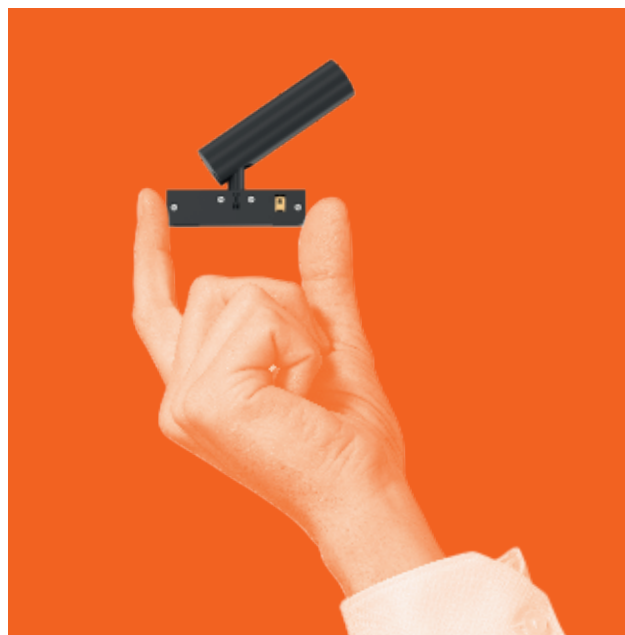

NANO SPOT

Con un diametro di soli 12mm questo incredibile proiettore garantisce valori di intensità elevati e permette di risolvere con grande semplicità i puntamenti più complessi rimanendo invisibile anche da distanze ravvicinate.

With a diameter of only 12 mm, this incredible projector guarantees high intensity values and allows you to easily resolve the most complex focal points while remaining invisible even from short distances.

SPOT MODULES

Gamma completa di microproiettori disponibili in varie potenze e dimensioni. Tutti includono microlenti professionali stabilizzate in acrilico per il massimo controllo degli effetti luminosi.

Complete range of micro-projectors available in various powers and sizes. They all include professional acrylic stabilized micro-lenses for a maximum control of lighting effects.

LIGHT SHADOW SPOT

Questo proiettore ultracompatto sfrutta il gruppo ottico di Light Shadow. Sorgente invisibile, cut-off integrato per un comfort visivo ed un'eleganza formale senza eguali.

This ultra-compact projector uses the same optical unit as Light Shadow. Invisible source, integrated cut-off for unparalleled visual comfort and formal elegance.