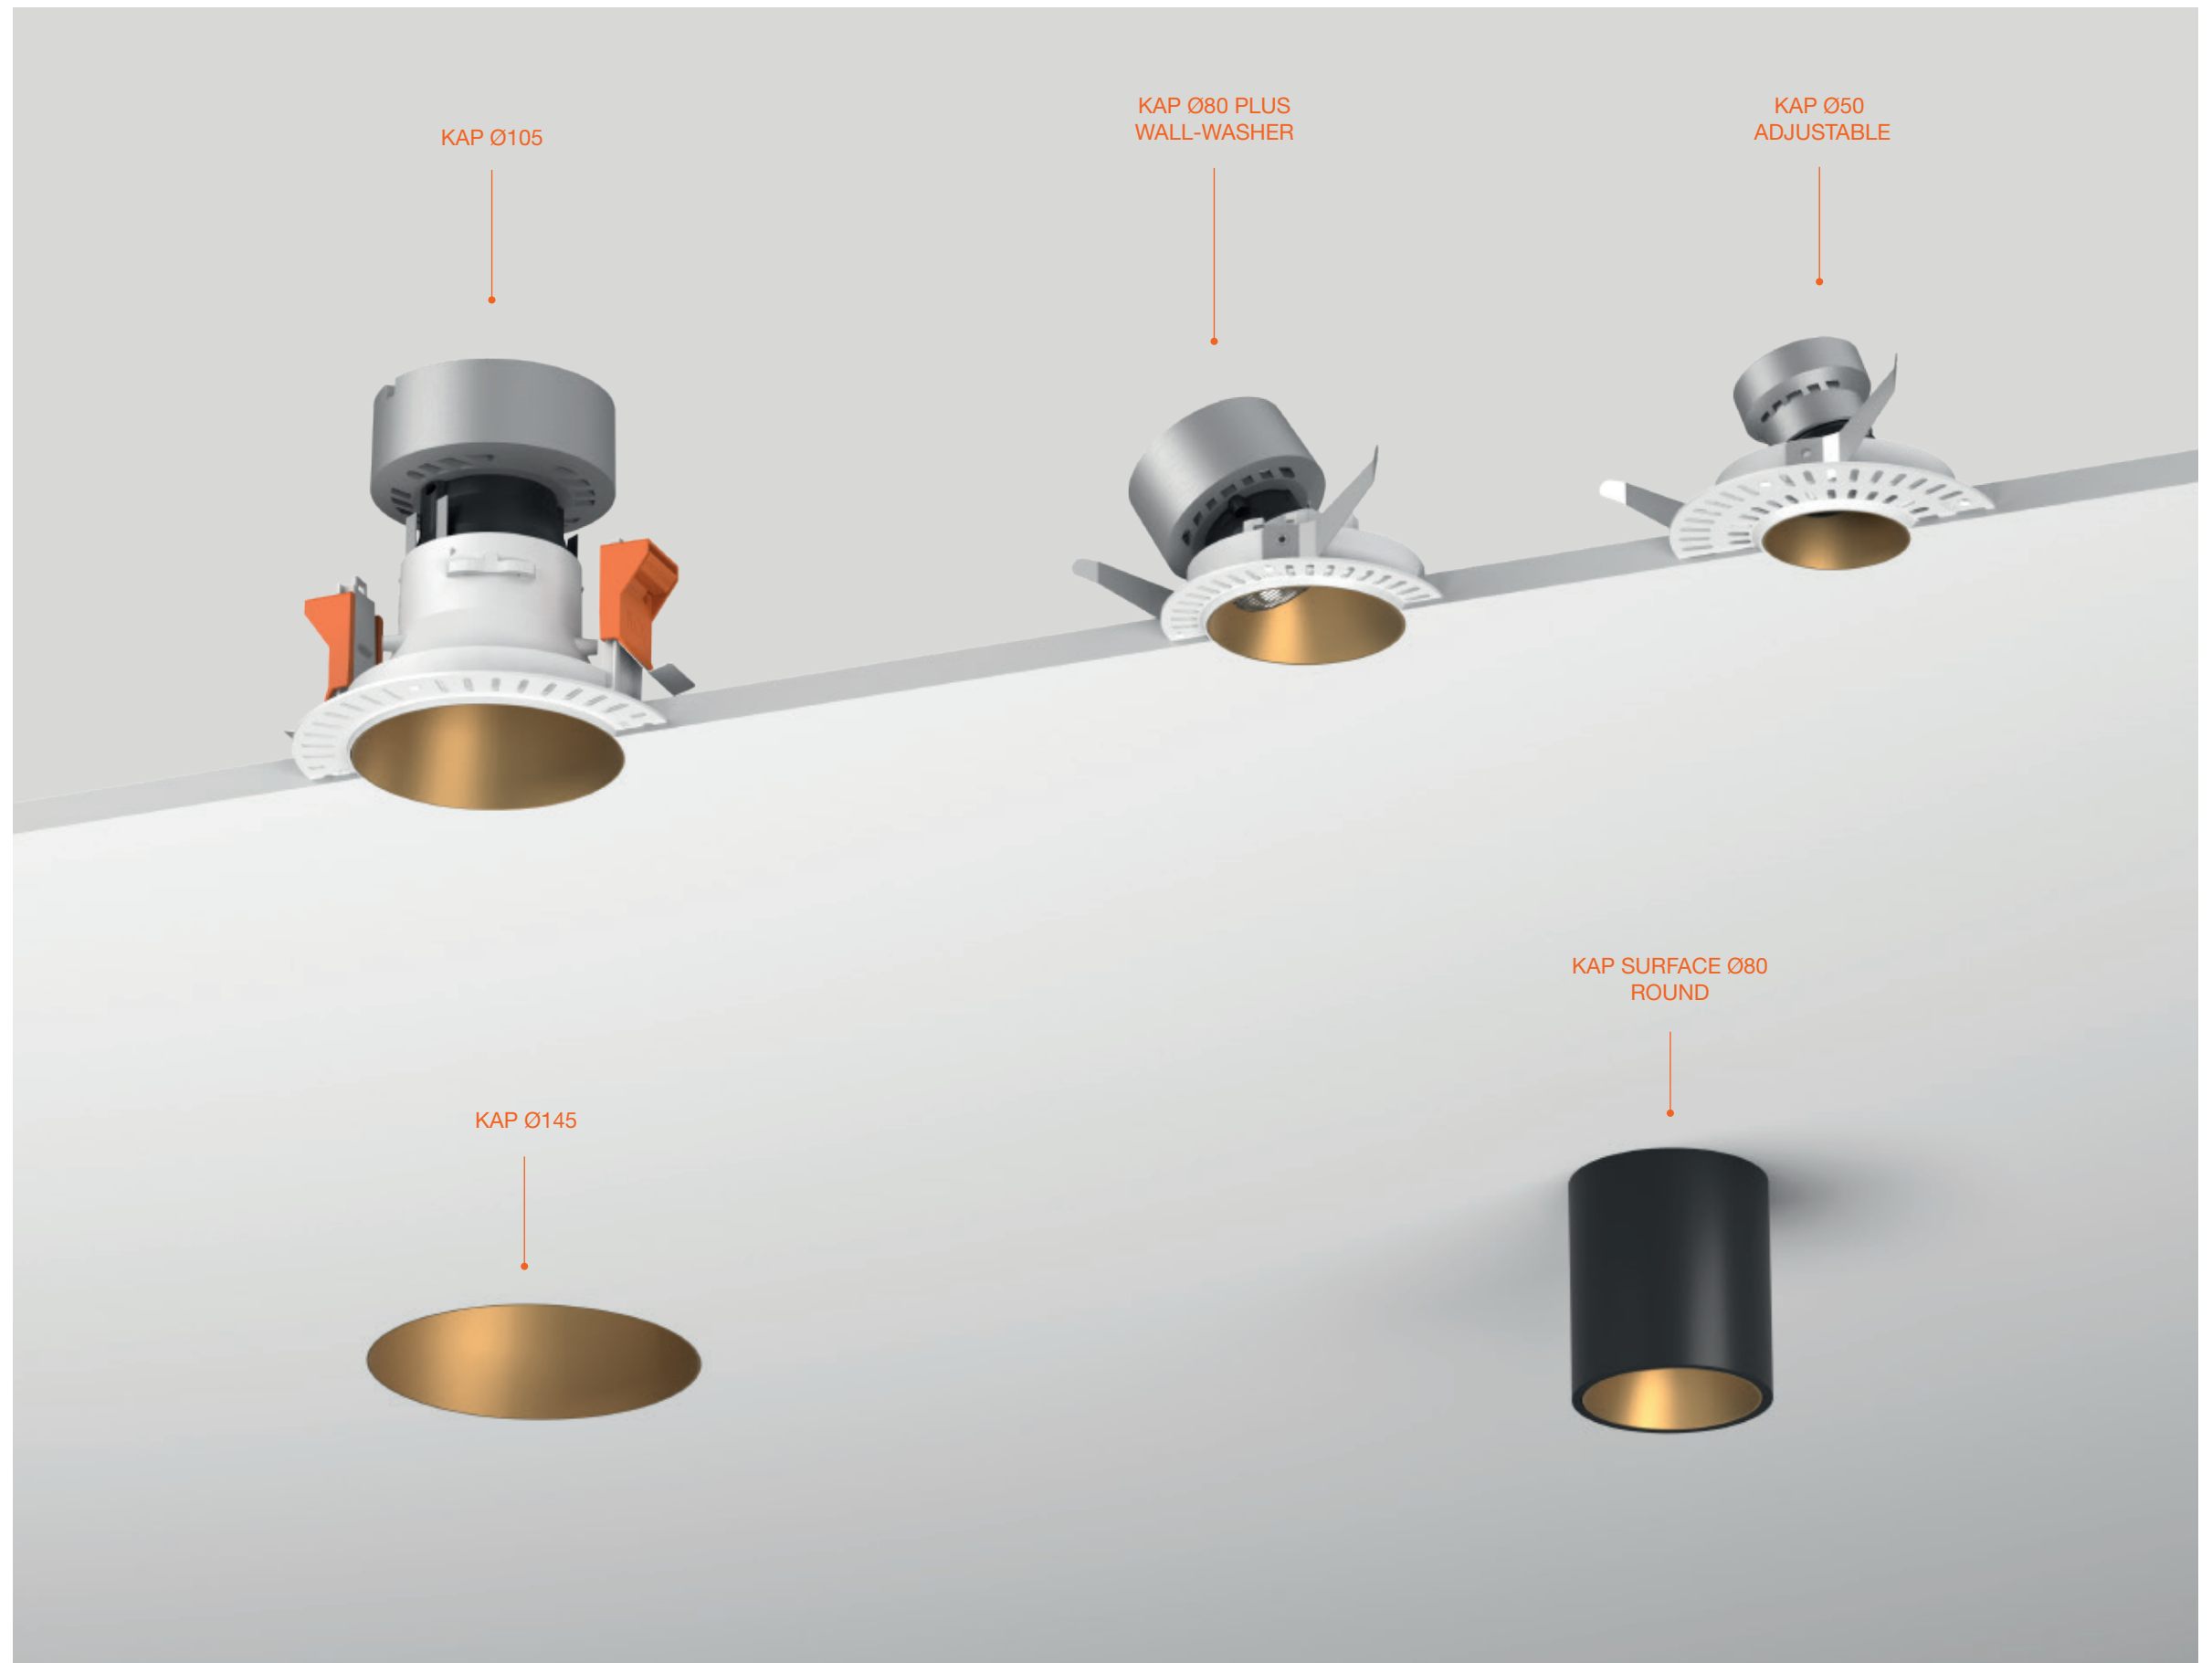

KAP

KAP

KAP

Collezione di elementi ad incasso per impianti indoor, che comprende soluzioni sia con LED di ultima generazione, che con apparecchi d'illuminazione con fonte di luce tradizionale. Ampia varietà di dimensioni e finiture, per una perfetta integrazione in tutti gli ambienti. Corpo ottico disegnato per garantire un elevato comfort visivo.

A collection of recessed elements for interior installations that include avant-garde LED solutions and luminaires with a traditional light source. A wide variety of sizes and finishes that ensure a perfect integration in all environments. Optic body to ensure an excellent visual comfort.

KAP

Forma e funzione combinati in un apparecchio tecnico capace di fondersi totalmente con l'architettura grazie al dettaglio del gruppo ottico senza bordi a vista.

Form and function are combined in a technical device that completely merges with the architecture thanks to the details of the optical unit with no visible edges.

1 L'apparecchio include nel corpo principale un radiatore per il controllo della temperatura.
The main body of the luminaire contains a radiator for temperature control.

2 Il corpo comprende un diffusore realizzato in materiale termoplastico che favorisce una perfetta distribuzione della luce nei piani orizzontali.
The housing includes a thermoplastic diffuser which ensures a perfect light distribution on horizontal surfaces.