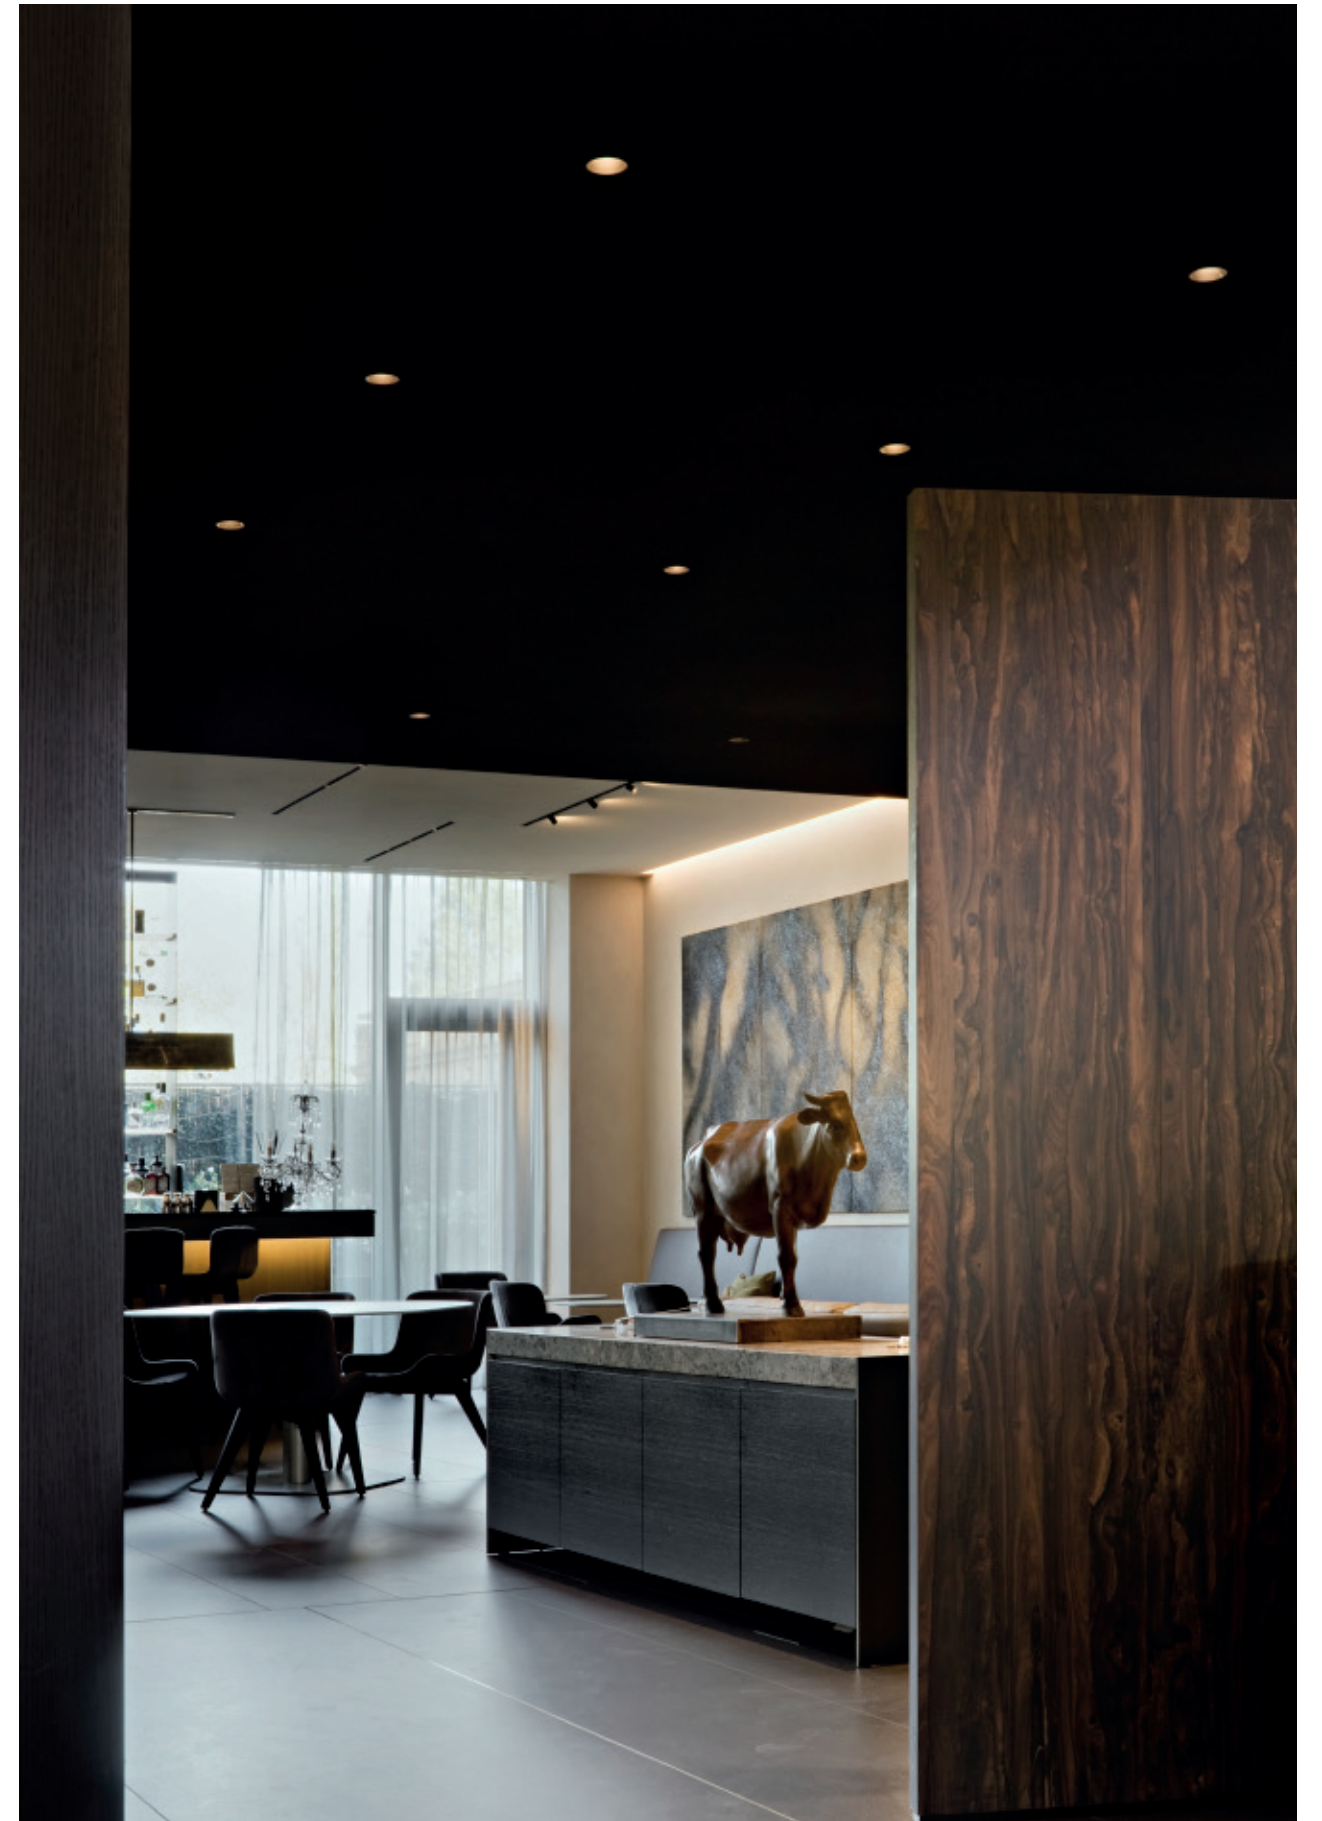

Con lo stesso design di Kap 80, Kap 80 Plus si distingue grazie all'esclusivo dissipatore dedicato che incrementa la performance del prodotto mantenendo inalterata la qualità dell'effetto luminoso.

With the same design as Kap 80, Kap 80 Plus stands out thanks to the exclusive dedicated sink, which improves the product's performance without altering the quality of the lighting effect.

Tutti gli Easy Kap 80 LED hanno incluso un diffusore opale che si può montare per aumentare il comfort visivo e la schermatura dell'apparecchio di illuminazione.

All the Easy Kap 80 LED have an opaline diffuser that can be assembled to increase visual comfort and screening of the luminaire.

Effetto No Trim grazie ad un nuovo sistema di montaggio. Il montaggio a baionetta consente la sostituzione della lampada senza necessità di utilizzare utensili.

Total No Trim effect achieved due to a new installation system. The bayonet-based assembly allows to replace the lamp without using any particular tools.

Nell'apparecchio è incorporato un diffusore realizzato in materiale termoplastico per ottenere una perfetta distribuzione della luce sui piani orizzontali.

The luminaire includes a thermoplastic diffuser which ensures a perfect light distribution on horizontal surfaces.