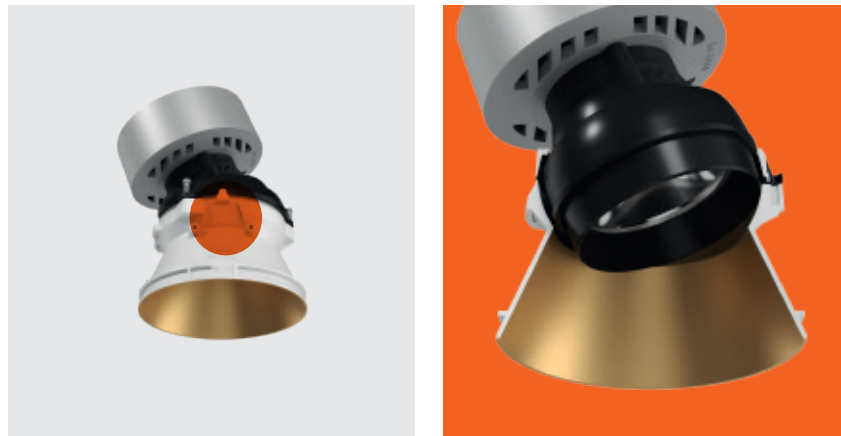

KAP ADJUSTABLE

Corpo orientabile con meccanismo di blocco del puntamento integrato. Ideale in abbinamento a ottiche intensive per regie di luce flessibili e ad alto contrasto.

Rotary body with integrated focal points locking mechanism. Perfect combined with intensive optics for flexible, high-contrast lighting controls.