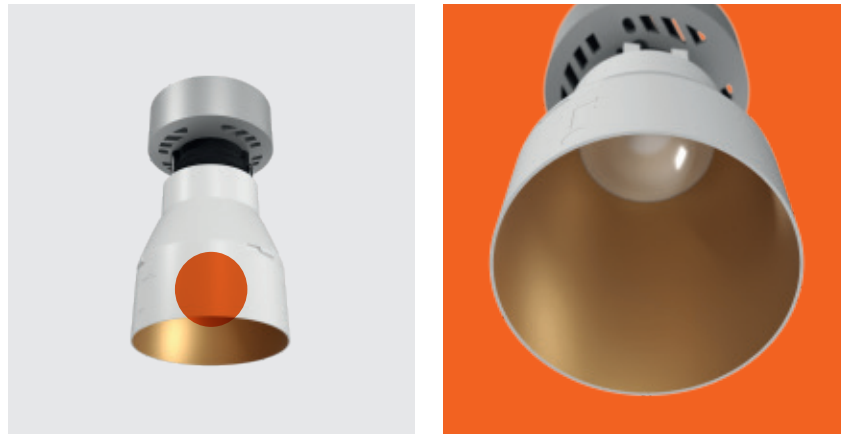

KAP DEEP

Ottica a doppio fuoco ideale per la gestione di ambienti con doppi volumi o altezze elevate.

Dual-focus optics, ideal for managing environments with double volumes or high heights.