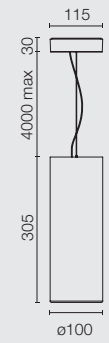

LED ARRAY 9,2W

POWER LED 9W