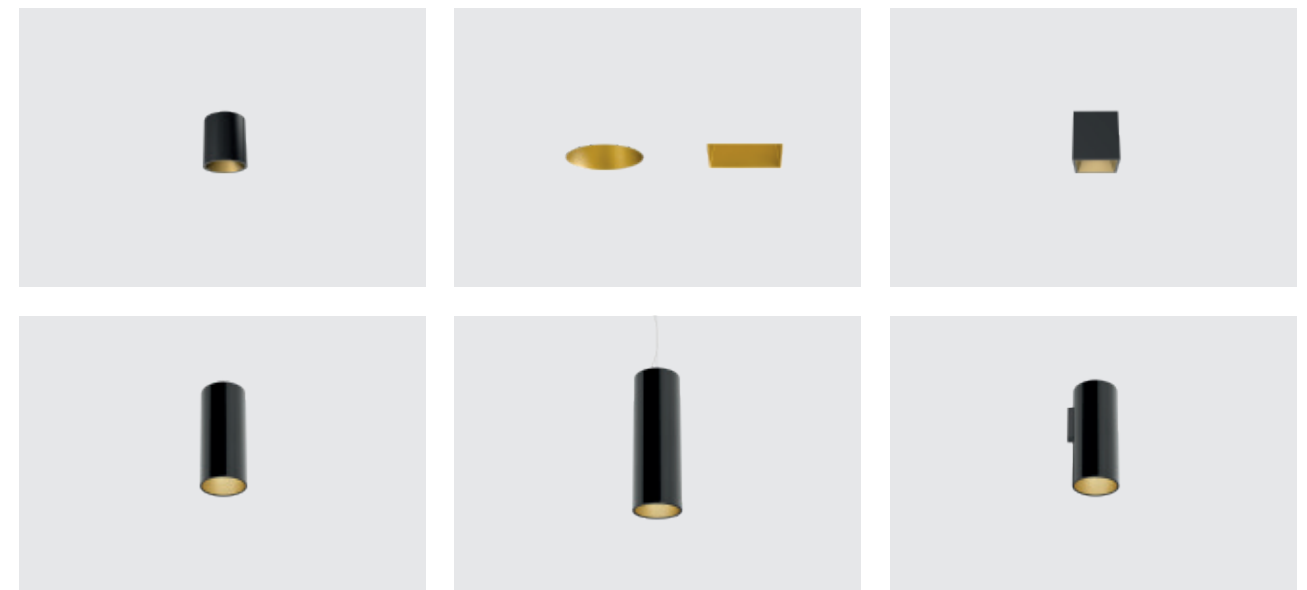

KAP

KAP

KAP

KAP

KAP

KAP

KAP

KAP

KAP

KAP

KAP

Collezione di elementi ad incasso per impianti indoor, che comprende soluzioni sia con LED di ultima generazione, che con apparecchi d'illuminazione con fonte di luce tradizionale. Ampia varietà di dimensioni e finiture, per una perfetta integrazione in tutti gli ambienti. Corpo ottico disegnato per garantire un elevato comfort visivo.

A collection of recessed elements for interior installations that include avant-garde LED solutions and luminaires with a traditional light source. A wide variety of sizes and finishes that ensure a perfect integration in all environments. Optic body to ensure an excellent visual comfort.

KAP