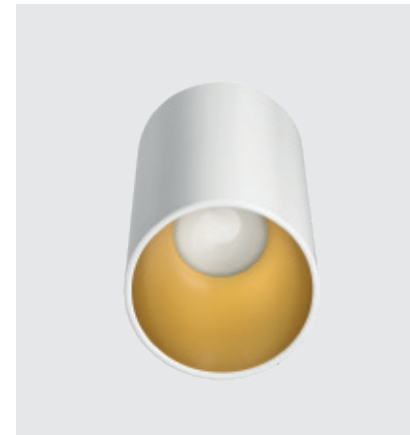

Con lo stesso design di Kap 80, Kap 80 Plus si distingue grazie all'esclusivo dissipatore dedicato che incrementa la performance del prodotto mantenendo inalterata la qualità dell'effetto luminoso.

With the same design as Kap 80, Kap 80 Plus stands out thanks to the exclusive dedicated sink, which improves the product's performance without altering the quality of the lighting effect.

Tutti gli Easy Kap 80 LED hanno incluso un diffusore opale che si può montare per aumentare il comfort visivo e la schermatura dell'apparecchio di illuminazione.

All the Easy Kap 80 LED have an opaline diffuser that can be assembled to increase visual comfort and screening of the luminaire.

Effetto No Trim grazie ad un nuovo sistema di montaggio. Il montaggio a baionetta consente la sostituzione della lampada senza necessità di utilizzare utensili.

Total No Trim effect achieved due to a new installation system. The bayonet-based assembly allows to replace the lamp without using any particular tools.

Nell'apparecchio è incorporato un diffusore realizzato in materiale termoplastico per ottenere una perfetta distribuzione della luce sui piani orizzontali.

The luminaire includes a thermoplastic diffuser which ensures a perfect light distribution on horizontal surfaces.