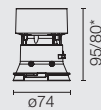

KAP Ø50
ADJUSTABLE

LED ARRAY
7,5W

KAP 80 / KAP 80 PLUS
FIXED

LED ARRAY
UP to 13W

Kap Plus / Kap*

KAP 80 / KAP 80 PLUS
WALL-WASHER

LED
QR-CBC 51
GX5.3

LED
PAR 16
GZ10