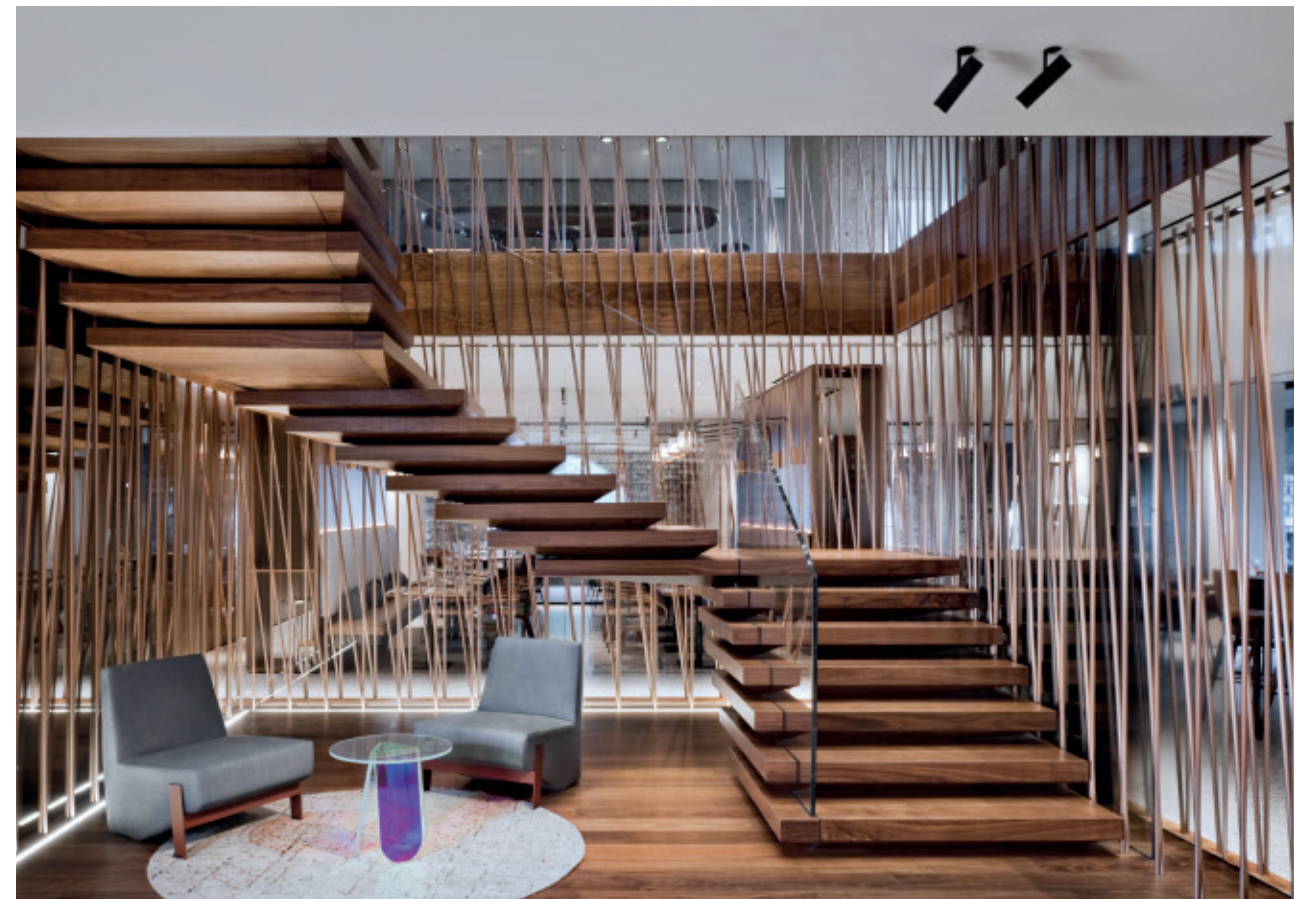

Il Sereno Hotel, Italy

Orientabile ed oscillante grazie alla sua base in grado di ruotare a 360° e al suo braccio in zamak orientabile fino a 70°.

Directional and tilting thanks to its base with 360° rotation capacity and to its arm made of zamak, directional up to 70°.