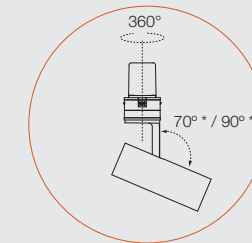

Arancio  
Orange

Viola  
Violet

Nero  
Black

Può essere ruotato di 360° e orientato di 70° \* / 90° \*\*.  
Can be rotated 360° and swivelled 70° \* / 90° \*\*.

reddot design award  
winner 2013

FLOS  
CONTROL BY CASAMBI