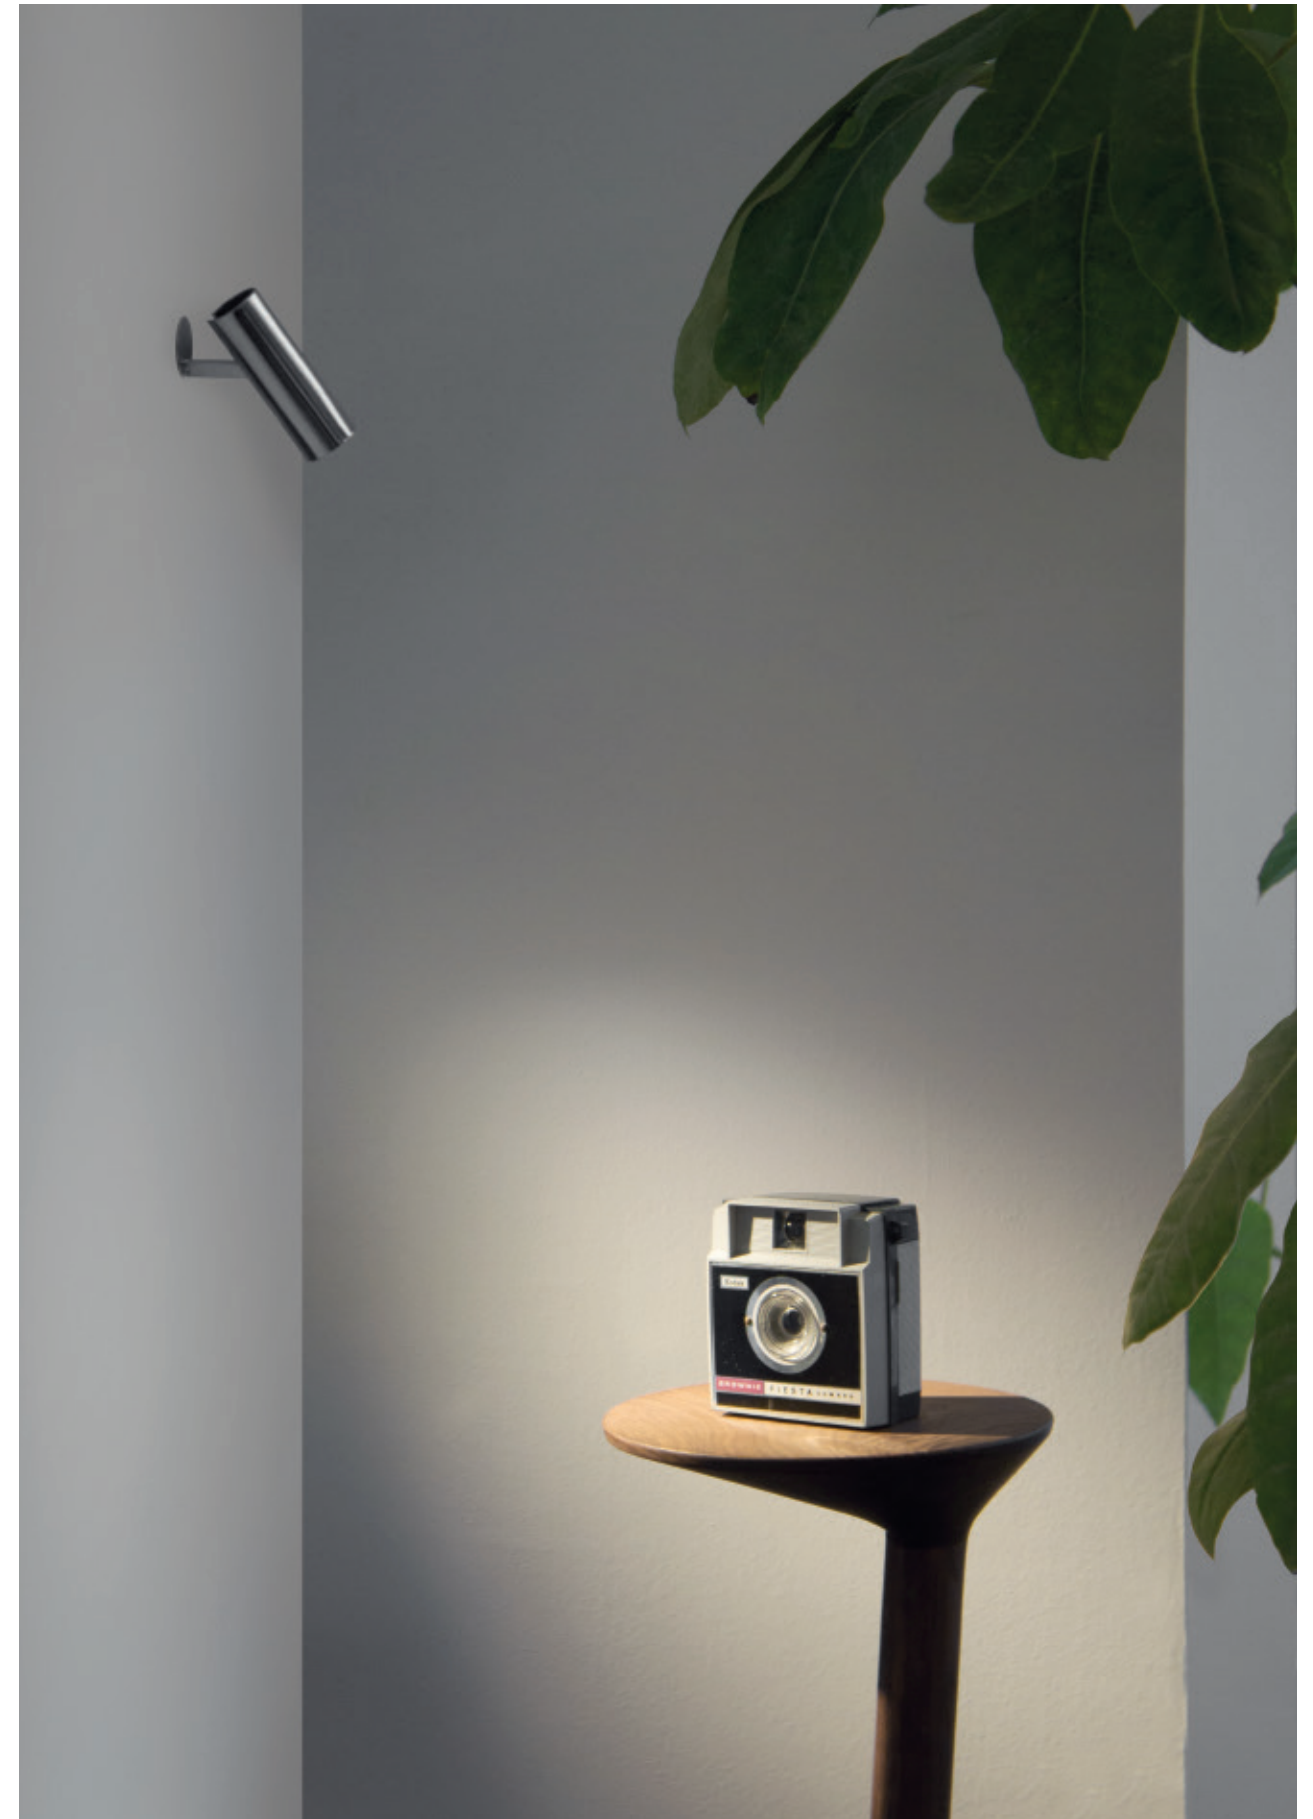

**FIND ME FIND ME**  
**ME FIND**  
**FIND ME FIND ME**  
**ME FIND**  
**FIND ME FIND ME**  
**ME FIND**

Proiettore per interni con sorgente luminosa LED. Disponibile in tre versioni: la versione Mono Point (0, 1 e 2) -costituita da un corpo cilindrico removibile che funge da downlight nella sua posizione superiore e diventa un faretto orientabile nella sua posizione inferiore-, versione Find Me 3 Track e una versione a Sospensione.

Interior lighting projector with LED light source. Available in three versions: Mono Point version (0, 1 and 2) -consisting of a removable cylindrical body that acts as a downlight when set in its upper position and becomes an adjustable projector when set in its lower position-, Find Me 3 Track version and Suspension version.

Questo ingegnoso apparecchio per interni, incassato e orientabile, racchiude un design ultra-minimalista. Find Me 0 riduce le dimensioni del proiettore ai minimi termini reinterpretando in scala ridotta il talento del fratello maggiore Find Me.

This ingenious, recessed and adjustable indoor device features an ultra-minimalist design. Find Me 0 minimizes the size of the projector, reinterpreting the talent of its big brother Find Me on a small scale.