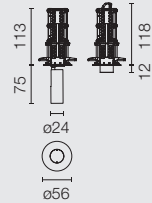

POWER LED
3,5W