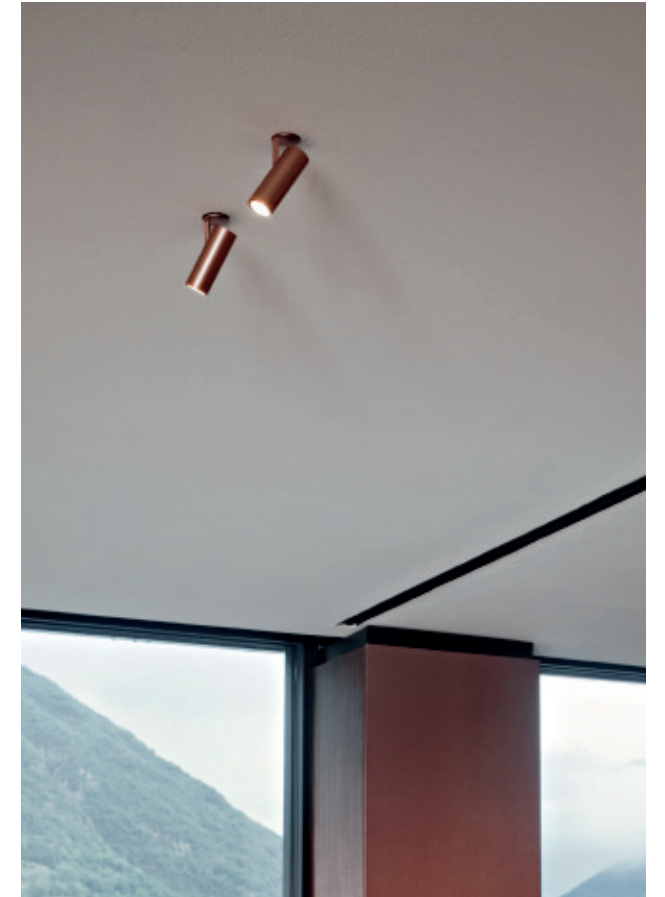

**FIND ME FIND ME**  
**ME FIND**  
**FIND ME FIND ME**  
**ME FIND**  
**FIND ME FIND ME**  
**ME FIND**

Proiettore per interni con sorgente luminosa LED. Disponibile in tre versioni: la versione Mono Point (0, 1 e 2) -costituita da un corpo cilindrico removibile che funge da downlight nella sua posizione superiore e diventa un faretto orientabile nella sua posizione inferiore-, versione Find Me 3 Track e una versione a Sospensione.

Interior lighting projector with LED light source. Available in three versions: Mono Point version (0, 1 and 2) -consisting of a removable cylindrical body that acts as a downlight when set in its upper position and becomes an adjustable projector when set in its lower position-, Find Me 3 Track version and Suspension version.

Questo ingegnoso apparecchio per interni, incassato e orientabile, racchiude un design ultra-minimalista. Find Me 0 riduce le dimensioni del proiettore ai minimi termini reinterpretando in scala ridotta il talento del fratello maggiore Find Me.

Il Sereno Hotel, Italy

Orientabile ed oscillante grazie alla sua base in grado di ruotare a 360° e al suo braccio in zamak orientabile fino a 70°.

Directional and tilting thanks to its base with 360° rotation capacity and to its arm made of zamak, directional up to 70°.