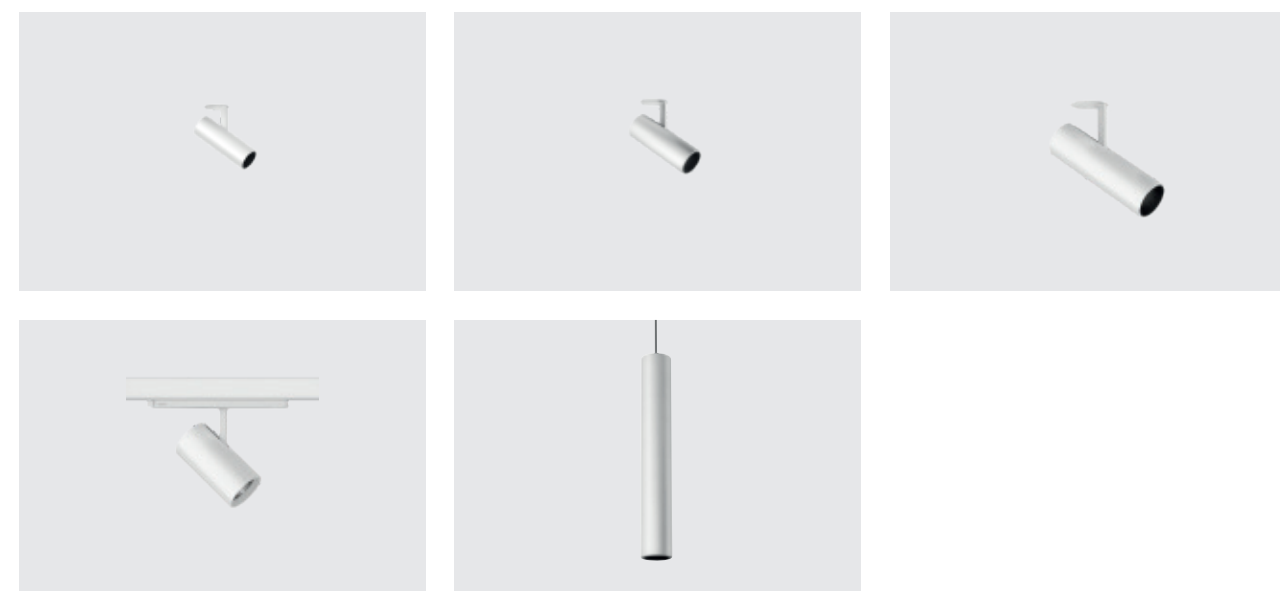

FIND ME FIND ME
ME FIND
FIND ME FIND ME
ME FIND
FIND ME FIND ME
ME FIND

Proiettore per interni con sorgente luminosa LED. Disponibile in tre versioni: la versione Mono Point (0, 1 e 2) -costituita da un corpo cilindrico removibile che funge da downlight nella sua posizione superiore e diventa un faretto orientabile nella sua posizione inferiore-, versione Find Me 3 Track e una versione a Sospensione.

Interior lighting projector with LED light source. Available in three versions: Mono Point version (0, 1 and 2) -consisting of a removable cylindrical body that acts as a downlight when set in its upper position and becomes an adjustable projector when set in its lower position-, Find Me 3 Track version and Suspension version.

FIND ME