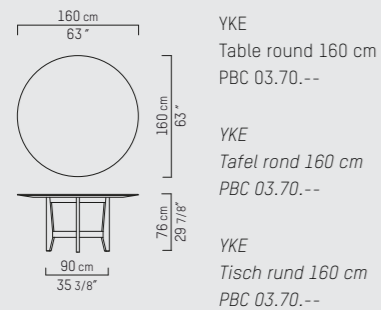

PIETBOON

YKE
DINING TABLE

SPECIFICATION
SPECIFICATIE
SPEZIFIKATION

ENGLISH

Colors	Oak black (BL), oak dark brown (WE), oak taupe (TP), oak grey (GR), oak grey brown (GB), oak natural (BG), oak metallic grey (MG), oak light grey (LG), oak white (WH), oak opaque white (OW), walnut natural (WN).	
Material	Varnished solid oak, brushed oak or walnut.	
Weight / CBM	Table round 160 cm	71 kg / 0,25 m ³
	Table square 160 cm	88 kg / 0,25 m ³
	Table 230 cm	70 kg / 0,36 m ³
	Table 260 cm	77 kg / 0,42 m ³
	Table 290 cm	84 kg / 0,46 m ³