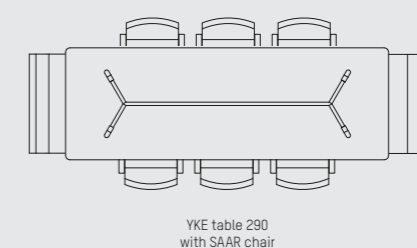

YKE DINING TABLE

ENGLISH

Inspired by the Japanese Katana sword rest, the wooden YKE table mirrors the same exquisite balance of functionality and aesthetics. Its low center of gravity, slender legs and sturdy chassis, rounded edges and floating top, give the YKE its refined and airy appearance. A complement to any space.

NEDERLANDS

Geïnspireerd op de Japanse Katana zwaardstandaard, weerspiegelt de houten YKE tafel dezelfde prachtige balans tussen functionaliteit en esthetiek. Zijn lage zwaartepunt, ranke poten met solide onderstel, afgeronde hoeken en zwevend blad, geven de YKE zijn verfijnde en luchtige uitstraling. Een ware aanvulling voor iedere ruimte.

DEUTSCH

Inspiziert von dem japanischen Katana-Schwertständer spiegelt der YKE-Holztisch dasselbe exquisite Gleichgewicht von Funktionalität und Ästhetik wider. Ein tiefer Schwerpunkt, schlanke Beinen und robustes Gestell, gerundete Kanten und ein schwebendes Oberteil verleihen dem YKE ein verfeinertes und graziöses Aussehen. Ein Schmuckstück für jeden Raum.

PIETBOON

YKE
DINING TABLE

SPECIFICATION
SPECIFICATIE
SPEZIFIKATION

ENGLISH

Colors	Oak black (BL), oak dark brown (WE), oak taupe (TP), oak grey (GR), oak grey brown (GB), oak natural (BG), oak metallic grey (MG), oak light grey (LG), oak white (WH), oak opaque white (OW), walnut natural (WN).	
Material	Varnished solid oak, brushed oak or walnut.	
Weight / CBM	Table round 160 cm	71 kg / 0,25 m ³
	Table square 160 cm	88 kg / 0,25 m ³
	Table 230 cm	70 kg / 0,36 m ³
	Table 260 cm	77 kg / 0,42 m ³
	Table 290 cm	84 kg / 0,46 m ³