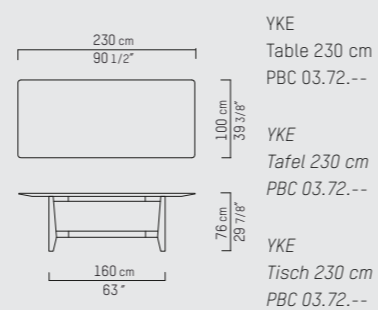

PIETBOON

YKE
DINING TABLE

SPECIFICATION
SPECIFICATIE
SPEZIFIKATION

ENGLISH

Colors	Oak black (BL), oak dark brown (WE), oak taupe (TP), oak grey (GR), oak grey brown (GB), oak natural (BG), oak metallic grey (MG), oak light grey (LG), oak white (WH), oak opaque white (OW), walnut natural (WN).	
Material	Varnished solid oak, brushed oak or walnut.	
Weight / CBM	Table round 160 cm	71 kg / 0,25 m ³
	Table square 160 cm	88 kg / 0,25 m ³
	Table 230 cm	70 kg / 0,36 m ³
	Table 260 cm	77 kg / 0,42 m ³
	Table 290 cm	84 kg / 0,46 m ³