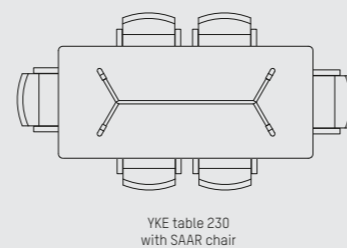

YKE DINING TABLE

ENGLISH

Inspired by the Japanese Katana sword rest, the wooden YKE table mirrors the same exquisite balance of functionality and aesthetics. Its low center of gravity, slender legs and sturdy chassis, rounded edges and floating top, give the YKE its refined and airy appearance. A complement to any space.

NEDERLANDS

Geïnspireerd op de Japanse Katana zwaardstandaard, weerspiegelt de houten YKE tafel dezelfde prachtige balans tussen functionaliteit en esthetiek. Zijn lage zwaartepunt, ranke poten met solide onderstel, afgeronde hoeken en zwevend blad, geven de YKE zijn verfijnde en luchtige uitstraling. Een ware aanvulling voor iedere ruimte.

DEUTSCH

Inspiziert von dem japanischen Katana-Schwertständer spiegelt der YKE-Holztisch dasselbe exquisite Gleichgewicht von Funktionalität und Ästhetik wider. Ein tiefer Schwerpunkt, schlanke Beinen und robustes Gestell, gerundete Kanten und ein schwebendes Oberteil verleihen dem YKE ein verfeinertes und graziöses Aussehen. Ein Schmuckstück für jeden Raum.

PIETBOON

YKE
DINING TABLE

SPECIFICATION
SPECIFICATIE
SPEZIFIKATION

ENGLISH

Colors	Oak black (BL), oak dark brown (WE), oak taupe (TP), oak grey (GR), oak grey brown (GB), oak natural (BG), oak metallic grey (MG), oak light grey (LG), oak white (WH), oak opaque white (OW), walnut natural (WN).	
Material	Varnished solid oak, brushed oak or walnut.	
Weight / CBM	Table round 160 cm	71 kg / 0,25 m ³
	Table square 160 cm	88 kg / 0,25 m ³
	Table 230 cm	70 kg / 0,36 m ³
	Table 260 cm	77 kg / 0,42 m ³
	Table 290 cm	84 kg / 0,46 m ³