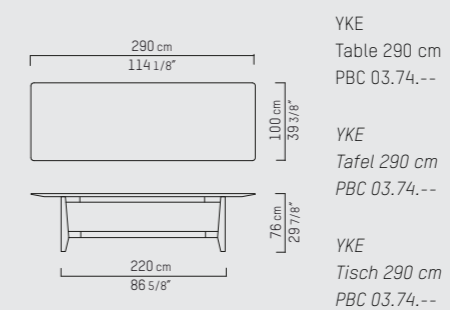

PIETBOON

YKE
DINING TABLE

SPECIFICATION
SPECIFICATIE
SPEZIFIKATION

ENGLISH

Colors	Oak black (BL), oak dark brown (WE), oak taupe (TP), oak grey (GR), oak grey brown (GB), oak natural (BG), oak metallic grey (MG), oak light grey (LG), oak white (WH), oak opaque white (OW), walnut natural (WN).	
Material	Varnished solid oak, brushed oak or walnut.	
Weight / CBM	Table round 160 cm	71 kg / 0,25 m ³
	Table square 160 cm	88 kg / 0,25 m ³
	Table 230 cm	70 kg / 0,36 m ³
	Table 260 cm	77 kg / 0,42 m ³
	Table 290 cm	84 kg / 0,46 m ³