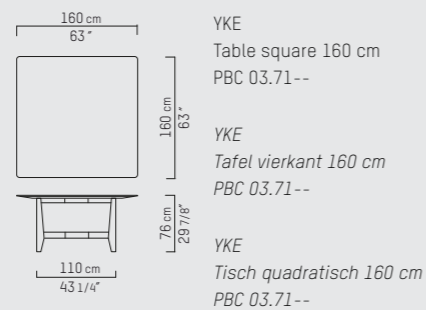

PIETBOON

YKE
DINING TABLE

SPECIFICATION
SPECIFICATIE
SPEZIFIKATION

ENGLISH

Colors	Oak black (BL), oak dark brown (WE), oak taupe (TP), oak grey (GR), oak grey brown (GB), oak natural (BG), oak metallic grey (MG), oak light grey (LG), oak white (WH), oak opaque white (OW), walnut natural (WN).	
Material	Varnished solid oak, brushed oak or walnut.	
Weight / CBM	Table round 160 cm	71 kg / 0,25 m ³
	Table square 160 cm	88 kg / 0,25 m ³
	Table 230 cm	70 kg / 0,36 m ³
	Table 260 cm	77 kg / 0,42 m ³
	Table 290 cm	84 kg / 0,46 m ³