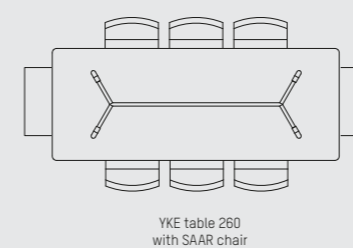

YKE DINING TABLE

ENGLISH

Inspired by the Japanese Katana sword rest, the wooden YKE table mirrors the same exquisite balance of functionality and aesthetics. Its low center of gravity, slender legs and sturdy chassis, rounded edges and floating top, give the YKE its refined and airy appearance. A complement to any space.

NEDERLANDS

Geïnspireerd op de Japanse Katana zwaardstandaard, weerspiegelt de houten YKE tafel dezelfde prachtige balans tussen functionaliteit en esthetiek. Zijn lage zwaartepunt, ranke poten met solide onderstel, afgeronde hoeken en zwevend blad, geven de YKE zijn verfijnde en luchtige uitstraling. Een ware aanvulling voor iedere ruimte.

DEUTSCH

Inspiziert von dem japanischen Katana-Schwertständer spiegelt der YKE-Holztisch dasselbe exquisite Gleichgewicht von Funktionalität und Ästhetik wider. Ein tiefer Schwerpunkt, schlanke Beinen und robustes Gestell, gerundete Kanten und ein schwebendes Oberteil verleihen dem YKE ein verfeinertes und graziöses Aussehen. Ein Schmuckstück für jeden Raum.

PIETBOON

YKE
DINING TABLE

SPECIFICATION
SPECIFICATIE
SPEZIFIKATION

ENGLISH

Colors	Oak black (BL), oak dark brown (WE), oak taupe (TP), oak grey (GR), oak grey brown (GB), oak natural (BG), oak metallic grey (MG), oak light grey (LG), oak white (WH), oak opaque white (OW), walnut natural (WN).	
Material	Varnished solid oak, brushed oak or walnut.	
Weight / CBM	Table round 160 cm	71 kg / 0,25 m ³
	Table square 160 cm	88 kg / 0,25 m ³
	Table 230 cm	70 kg / 0,36 m ³
	Table 260 cm	77 kg / 0,42 m ³
	Table 290 cm	84 kg / 0,46 m ³