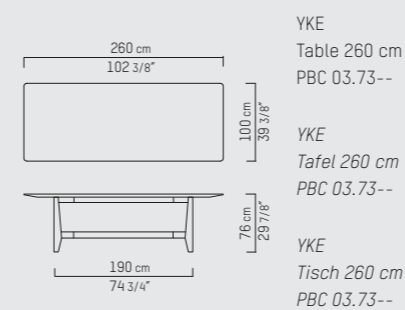

PIETBOON

YKE
DINING TABLE

SPECIFICATION
SPECIFICATIE
SPEZIFIKATION

ENGLISH

Colors	Oak black (BL), oak dark brown (WE), oak taupe (TP), oak grey (GR), oak grey brown (GB), oak natural (BG), oak metallic grey (MG), oak light grey (LG), oak white (WH), oak opaque white (OW), walnut natural (WN).	
Material	Varnished solid oak, brushed oak or walnut.	
Weight / CBM	Table round 160 cm	71 kg / 0,25 m ³
	Table square 160 cm	88 kg / 0,25 m ³
	Table 230 cm	70 kg / 0,36 m ³
	Table 260 cm	77 kg / 0,42 m ³
	Table 290 cm	84 kg / 0,46 m ³