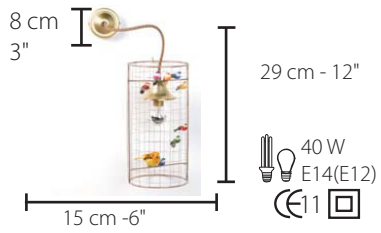

Applique Volière - Ref A8ET6

Faux oiseaux en vraies plumes dans un abat jour en grillage cuivré.

www.challieres.com - bonjour@challieres.com - Paris - France

Mini Lampe - Ref L4ET6

Life-like birds in real feathers in a coppered wire lampshade

Lampadaire - Ref D7ET6

Lampe Tambour - Ref L5ET6

Lampe Haute - Ref L6ET6

Petite Volière - Ref S1ET6

Volière Demi-grande - Ref S2ET6

Grande Volière - Ref S3ET6