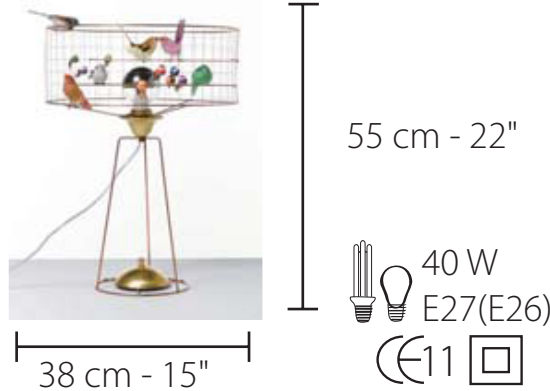

Applique Volière - Ref A8ET6

Faux oiseaux en vraies plumes dans un abat jour en grillage cuivré.

www.challieres.com - bonjour@challieres.com - Paris - France

Mini Lampe - Ref L4ET6

Life-like birds in real feathers in a coppered wire lampshade

Lampadaire - Ref D7ET6

Lampe Tambour - Ref L5ET6

Lampe Haute - Ref L6ET6

Petite Volière - Ref S1ET6

Volière Demi-grande - Ref S2ET6

Grande Volière - Ref S3ET6