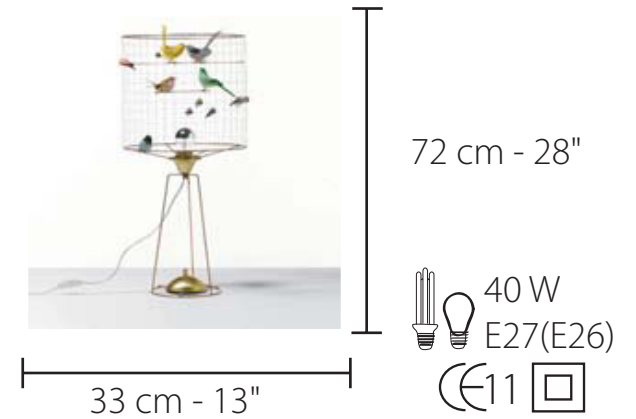

Applique Volière - Ref A8ET6

Faux oiseaux en vraies plumes dans un abat jour en grillage cuivré.

www.challieres.com - bonjour@challieres.com - Paris - France

Mini Lampe - Ref L4ET6

Life-like birds in real feathers in a coppered wire lampshade

Lampadaire - Ref D7ET6

Lampe Tambour - Ref L5ET6

Lampe Haute - Ref L6ET6

Petite Volière - Ref S1ET6

Volière Demi-grande - Ref S2ET6

Grande Volière - Ref S3ET6