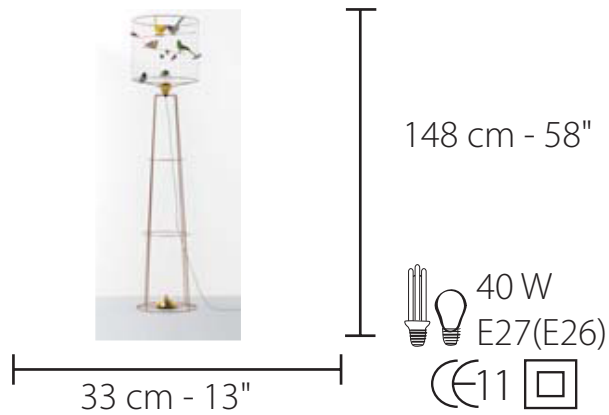

Applique Volière - Ref A8ET6

Faux oiseaux en vraies plumes dans un abat jour en grillage cuivré.

www.challieres.com - bonjour@challieres.com - Paris - France

Mini Lampe - Ref L4ET6

Life-like birds in real feathers in a coppered wire lampshade

Lampadaire - Ref D7ET6

Lampe Tambour - Ref L5ET6

Lampe Haute - Ref L6ET6

Petite Volière - Ref S1ET6

Volière Demi-grande - Ref S2ET6

Grande Volière - Ref S3ET6