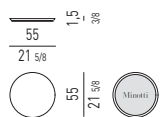

"LAZY SUSAN"