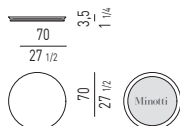

TURNER

DESIGN RODOLFO DORDONI

Vassoio in MDF laccato lucido nei colori Sand, Ruggine o Granito. Sagomatura sul bordo perimetrale a 45°. La parte inferiore è rivestita in cuoio nero. La misura Ø 70 cm dispone di movimento girevole.

MDF tray glossy lacquer in Sand, Rust or Granite. 45° chamfered edge. The lower section is lined in black saddle-hide. Swivel mechanism for the Ø 70 cm tray.

Tablett aus MDF-Platte, Sand-, Rost- oder Granitfarben hochglanzlackiert. Seitliches Randprofil bei 45°. Unterteil mit schwarzem Kernlederbezug. Die Abmessung Ø 70 cm ist drehbar.

Plateau en MDF laqué brillant dans les couleurs Sable, Rouille ou Granit. Pourtour chantourné à 45°. La partie inférieure est recouverte de cuir sellier noir. Le modèle Ø 70 cm dispose d'un mouvement tournant.

"LAZY SUSAN"