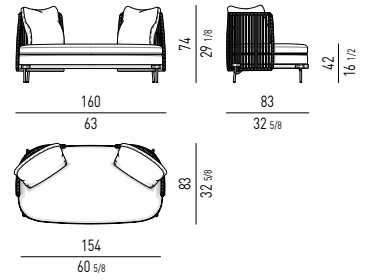

DIVANO OPEN | OPEN SOFA