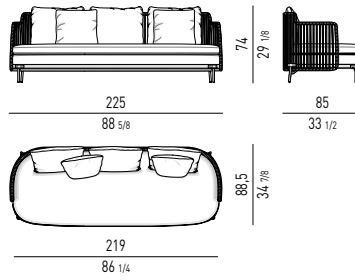

Minotti

DIVANI | SOFAS