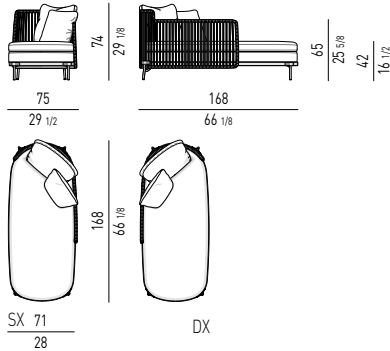

Minotti

DIVANI | SOFAS

DIVANO OPEN | OPEN SOFA

PAOLINA

PAOLINA DAYBED

CUSCINI OPTIONAL | OPTIONAL CUSHIONS

POLTRONA | ARMCHAIR

POLTRONA SENZA BRACCIOLI | ARMCHAIR WITHOUT ARMRESTS

POLTRONCINA | LITTLE ARMCHAIR

POUF | OTTOMAN

PANCA | BENCH

OPTIONAL RAIN COVER

TAVOLINI | COFFEE TABLES

PIANO CORIAN® EC | CORIAN® EC TOP

PIANO BEAOLA | BEOLA STONE TOP