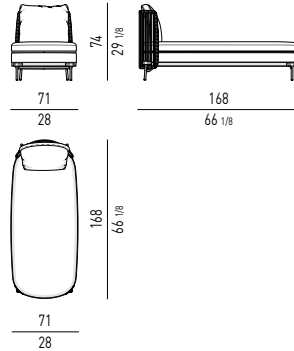

PAOLINA

PAOLINA DAYBED

CUSCINI OPTIONAL | OPTIONAL CUSHIONS

POLTRONA | ARMCHAIR

POLTRONA SENZA BRACCIOLI | ARMCHAIR WITHOUT ARMRESTS

POLTRONCINA | LITTLE ARMCHAIR

POUF | OTTOMAN

PANCA | BENCH