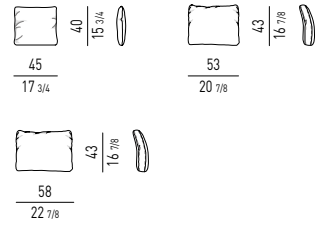

CUSCINI OPTIONAL | OPTIONAL CUSHIONS