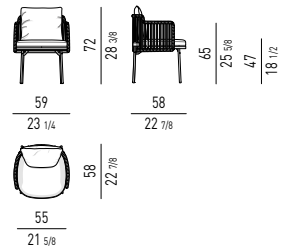

PAOLINA

PAOLINA DAYBED

CUSCINI OPTIONAL | OPTIONAL CUSHIONS

POLTRONA | ARMCHAIR

POLTRONA SENZA BRACCIOLI | ARMCHAIR WITHOUT ARMRESTS

POLTRONCINA | LITTLE ARMCHAIR

POUF | OTTOMAN

PANCA | BENCH