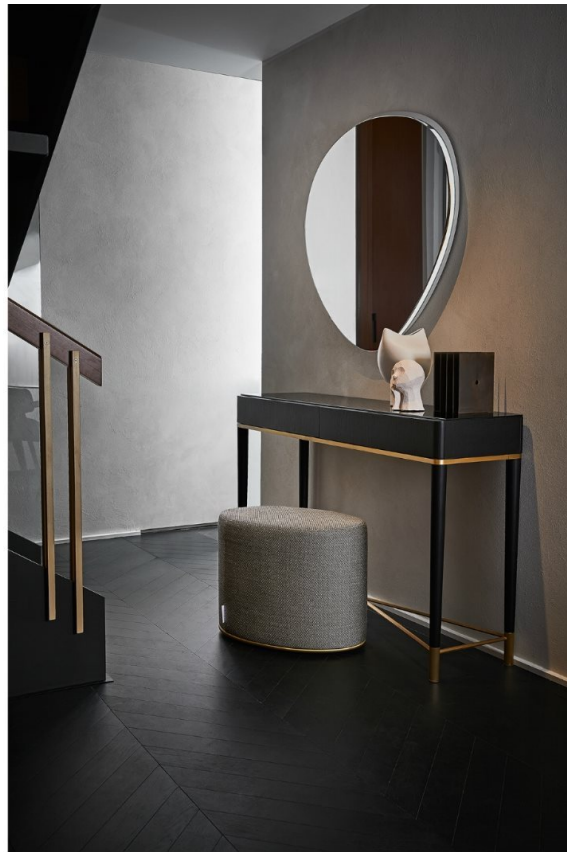


Tama Console

Carlo Colombo
2016

Tama Console

Carlo Colombo, 2016

Consolle con cassetti in frassino laccato nero. Dettagli in ottone satinato. Top in cristallo 6mm temperato retroverniciato liquirizia brillante.

Console with black lacquered ash drawers. Satin brass details. 6mm bright liquorice painted tempered glass top.

Dimensioni / Sizes
Cm (W x D x H)
120 x 36 x 83
140 x 36 x 83

Inches (W x D x H)
47¼" x 14¼" x 32¾"
55¼" x 14¼" x 32¾"

Tama Console

Carlo Colombo , 2016

Metallo / Metal

Ottone satinato
Satin brass

Legno / Wood

Nero poro
aperto (Layer)
Black open pore
(Layer)

Cristallo / Glass

Liquirizia
brillante
Bright liquorice
