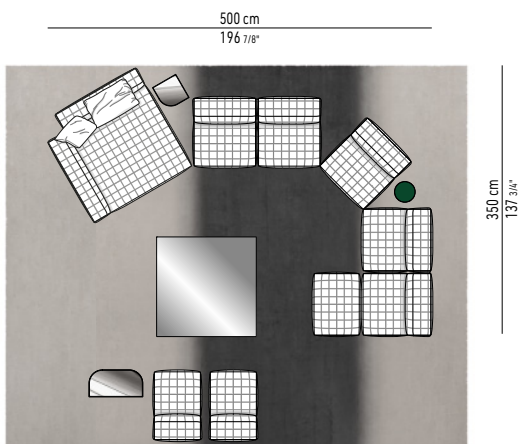

1. **C**
2. 1 Twigg - Chaise-longue sx cm 150x150 H89
   - 5 Twigg - poltrone Large cm 84x90 H66
   - 1 Twigg - panca cm 84x64 H38
   - 2 Twigg - poltrone Small cm 64x90 H66
   - 1 James - tavolino cm 70x35 H45
   - 1 James - tavolino cm 35x35 H45
   - 1 Solid Steel - tavolino cm 130x130 H25
   - 1 Pilotis - tavolino Ø cm 27 H45
   - 1 Landfield Stripes - tappeto cm 600x500

- 1 Twigg - Chaise-longue sx cm 150x150 H89
- 5 Twigg - Large Sessel cm 84x90 H66
- 1 Twigg - Bank cm 84x64 H38
- 2 Twigg - Small Sessel cm 64x90 H66
- 1 James - Beistelltisch cm 70x35 H45
- 1 James - Beistelltisch cm 35x35 H45
- 1 Solid Steel - Beistelltisch cm 130x130 H25
- 1 Pilotis - Beistelltisch Ø cm 27 H45
- 1 Landfield Square - Teppich cm 600x500

- 1 Twigg - Chaise-longue sx cm 150x150 H89
- 5 Twigg - Large armchairs cm 84x90 H66
- 1 Twigg - bench cm 84x64 H38
- 2 Twigg - Small armchairs cm 64x90 H66
- 1 James - side table cm 70x35 H45
- 1 James - side table cm 35x35 H45
- 1 Solid Steel - coffee table cm 130x130 H25
- 1 Pilotis - side table Ø cm 27 H45
- 1 Landfield Stripes - rug cm 600x500

- 1 Twigg - Chaise-longue sx cm 150x150 H89
- 5 Twigg - fauteuils Large cm 84x90 H66
- 1 Twigg - banc cm 84x64 H38
- 2 Twigg - fauteuils Small cm 64x90 H66
- 1 James - petite table cm 70x35 H45
- 1 James - petite table cm 35x35 H45
- 1 Solid Steel - petite table cm 130x130 H25
- 1 Pilotis - petite table Ø cm 27 H45
- 1 Landfield Square - tapis cm 600x500