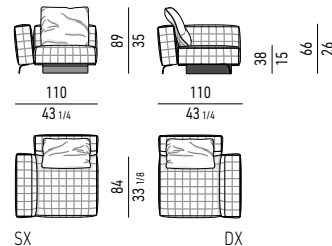

BASI BASES

ALLUMINIO LUCIDO POLISHED ALUMINIUM

ALLUMINIO SEMILUCIDO SEMI-POLISHED ALUMINIUM

Minotti

POLTRONE | ARMCHAIRS

POLTRONA **SMALL** - PROF. CM 90
SMALL ARMCHAIR - DEPTH CM 90

POLTRONA **LARGE** - PROF. CM 90
LARGE ARMCHAIR - DEPTH CM 90

POLTRONA **DEEP** - PROF. CM 110
DEEP ARMCHAIR - DEPTH CM 110

POLTRONA **SMALL CON BRACCIOLO** - PROF. CM 90
SMALL ARMCHAIR WITH ARMREST - DEPTH CM 90

POLTRONA **LARGE CON BRACCIOLO** - PROF. CM 90
LARGE ARMCHAIR WITH ARMREST - DEPTH CM 90

POLTRONA **DEEP CON BRACCIOLO** - PROF. CM 110
DEEP ARMCHAIR WITH ARMREST - DEPTH CM 110

POLTRONA **DEEP HIGH** - PROF. CM 111
DEEP HIGH ARMCHAIR - DEPTH CM 111

POLTRONA **DEEP HIGH CON BRACCIOLO** - PROF. CM 111
DEEP HIGH ARMCHAIR WITH ARMREST - DEPTH CM 111