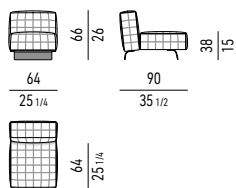

BASI BASES

ALLUMINIO LUCIDO POLISHED ALUMINIUM

ALLUMINIO SEMILUCIDO SEMI-POLISHED ALUMINIUM

Minotti

POLTRONE | ARMCHAIRS

POLTRONA **SMALL** - PROF. CM 90
SMALL ARMCHAIR - DEPTH CM 90

POLTRONA **LARGE** - PROF. CM 90
LARGE ARMCHAIR - DEPTH CM 90

POLTRONA **DEEP** - PROF. CM 110
DEEP ARMCHAIR - DEPTH CM 110

POLTRONA **SMALL CON BRACCIOLO** - PROF. CM 90
SMALL ARMCHAIR WITH ARMREST - DEPTH CM 90

POLTRONA **LARGE CON BRACCIOLO** - PROF. CM 90
LARGE ARMCHAIR WITH ARMREST - DEPTH CM 90