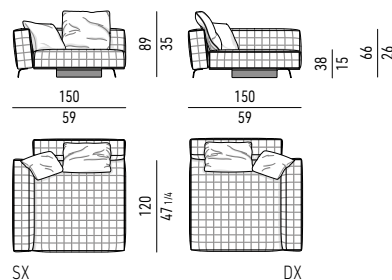

CHAISE-LONGUE

CHAISE-LONGUE CM **150X150**
CHAISE-LONGUE CM **150X150**

PANCHE | BENCHES

CUSCINI OPTIONAL | OPTIONAL CUSHIONS