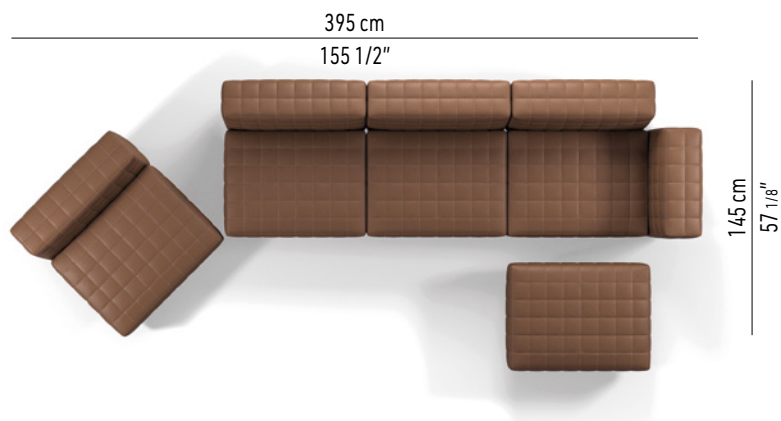

GLI ELEMENTI SMALL SONO STATI PROGETTATI PER SITUAZIONI HOSPITALITY COME PER ESEMPIO LOBBY, LOUNGE, BAR.

SMALL ELEMENTS HAVE BEEN DESIGNED FOR HOSPITALITY ENVIRONMENTS SUCH AS LOBBY, LOUNGE, BAR.

LARGE ELEMENTS - DEPTH CM 90 / SEAT DEPTH CM 64 / SEAT WIDTH CM 84