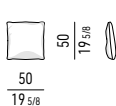

CUSCINO OPTIONAL CM **50X50**
OPTIONAL CUSHION CM **50X50**