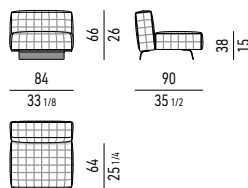

BASI BASES

ALLUMINIO LUCIDO POLISHED ALUMINIUM

ALLUMINIO SEMILUCIDO SEMI-POLISHED ALUMINIUM

Minotti

POLTRONE | ARMCHAIRS

POLTRONA **SMALL** - PROF. CM 90
SMALL ARMCHAIR - DEPTH CM 90

POLTRONA **LARGE** - PROF. CM 90
LARGE ARMCHAIR - DEPTH CM 90

POLTRONA **DEEP** - PROF. CM 110
DEEP ARMCHAIR - DEPTH CM 110

POLTRONA **SMALL CON BRACCIOLO** - PROF. CM 90
SMALL ARMCHAIR WITH ARMREST - DEPTH CM 90

POLTRONA **LARGE CON BRACCIOLO** - PROF. CM 90
LARGE ARMCHAIR WITH ARMREST - DEPTH CM 90