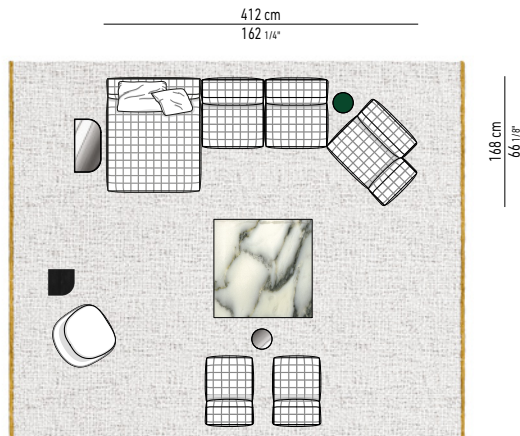

1. **B**
2. 1 Twigg - couch cm 124x150 H89
   - 2 Twigg - poltrone Large cm 84x90 H66
   - 1 Twigg - poltrona Large dx con bracciolo cm 110x90 H66
   - 2 Twigg - poltrone Small cm 64x90 H66
   - 1 Sendai - poltrona girevole cm 74x76 H68
   - 1 James - tavolino cm 35x35 H45
   - 1 James - tavolino cm 70x35 H45
   - 1 Solid Steel - tavolino cm 130x130 H25
   - 2 Pilotis - tavolini Ø cm 27 H45
   - 1 Cross - tappeto cm 600x500

- 1 Twigg - couch cm 124x150 H89
- 2 Twigg - Large Sessel cm 84x90 H66
- 1 Twigg - Large Sessel dx mit 1 Armlehne cm 110x90 H66
- 2 Twigg - Small Sessel cm 64x90 H66
- 1 Sendai - drehbar Sessel cm 74x76 H68
- 1 James - Beistelltisch cm 35x35 H45
- 1 James - Beistelltisch cm 70x35 H45
- 1 Solid Steel - Beistelltisch cm 130x130 H25
- 2 Pilotis - Beistelltische Ø cm 27 H45
- 1 Cross - Teppich cm 600x500

- 1 Twigg - couch cm 124x150 H89
- 2 Twigg - Large armchairs cm 84x90 H66
- 1 Twigg - Large armchair dx with armrest cm 110x90 H66
- 2 Twigg - Small armchairs cm 64x90 H66
- 1 Sendai - swivel armchair cm 74x76 H68
- 1 James - side table cm 35x35 H45
- 1 James - side table cm 70x35 H45
- 1 Solid Steel - coffee table cm 130x130 H25
- 2 Pilotis - side tables Ø cm 27 H45
- 1 Cross - rug cm 600x500

- 1 Twigg - couch cm 124x150 H89
- 2 Twigg - fauteuils Large cm 84x90 H66
- 1 Twigg - fauteuil Large dx avec 1 accouider cm 110x90 H66
- 2 Twigg - fauteuils Small cm 64x90 H66
- 1 Sendai - fauteuil pivotante cm 74x76 H68
- 1 James - petite table cm 35x35 H45
- 1 James - petite table cm 70x35 H45
- 1 Solid Steel - petite table cm 130x130 H25
- 2 Pilotis - petites tables Ø cm 27 H45
- 1 Cross - tapis cm 600x500