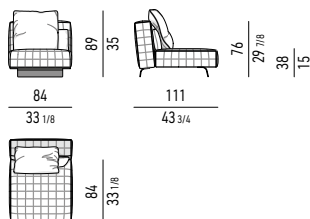

BASI BASES

ALLUMINIO LUCIDO POLISHED ALUMINIUM

ALLUMINIO SEMILUCIDO SEMI-POLISHED ALUMINIUM

Minotti

POLTRONE | ARMCHAIRS

POLTRONA **SMALL** - PROF. CM 90
SMALL ARMCHAIR - DEPTH CM 90

POLTRONA **LARGE** - PROF. CM 90
LARGE ARMCHAIR - DEPTH CM 90

POLTRONA **DEEP** - PROF. CM 110
DEEP ARMCHAIR - DEPTH CM 110

POLTRONA **SMALL CON BRACCIOLO** - PROF. CM 90
SMALL ARMCHAIR WITH ARMREST - DEPTH CM 90

POLTRONA **LARGE CON BRACCIOLO** - PROF. CM 90
LARGE ARMCHAIR WITH ARMREST - DEPTH CM 90

POLTRONA **DEEP CON BRACCIOLO** - PROF. CM 110
DEEP ARMCHAIR WITH ARMREST - DEPTH CM 110

POLTRONA **DEEP HIGH** - PROF. CM 111
DEEP HIGH ARMCHAIR - DEPTH CM 111

POLTRONA **DEEP HIGH CON BRACCIOLO** - PROF. CM 111
DEEP HIGH ARMCHAIR WITH ARMREST - DEPTH CM 111