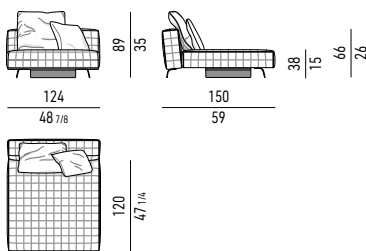

POLTRONA **DEEP CON BRACCIOLO** - PROF. CM 110
DEEP ARMCHAIR WITH ARMREST - DEPTH CM 110

POLTRONA **DEEP HIGH** - PROF. CM 111
DEEP HIGH ARMCHAIR - DEPTH CM 111

POLTRONA **DEEP HIGH CON BRACCIOLO** - PROF. CM 111
DEEP HIGH ARMCHAIR WITH ARMREST - DEPTH CM 111

POLTRONA **DEEP HIGH MIX CON BRACCIOLO** - PROF. CM 111
DEEP HIGH MIX ARMCHAIR WITH ARMREST - DEPTH CM 111

COUCHES

COUCH CM **84X150**
COUCH CM **84X150**

COUCH CM **124X150**
COUCH CM **124X150**

CHAISE-LONGUE