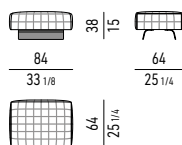

POLTRONA **DEEP HIGH MIX CON BRACCIOLO** - PROF. CM 111
DEEP HIGH MIX ARMCHAIR WITH ARMREST - DEPTH CM 111

COUCHES

COUCH CM **84X150**
COUCH CM **84X150**

COUCH CM **124X150**
COUCH CM **124X150**

CHAISE-LONGUE

CHAISE-LONGUE CM **150X150**
CHAISE-LONGUE CM **150X150**

PANCHE | BENCHES

PANCA CM **64X64**
BENCH CM **64X64**

PANCA CM **84X64**
BENCH CM **84X64**

PANCA CM **84X84**
BENCH CM **84X84**

CUSCINI OPTIONAL | OPTIONAL CUSHIONS

CUSCINO SCHIENALE OPTIONAL CM **65X65**
OPTIONAL BACKREST CUSHION CM **65X65**

CUSCINO OPTIONAL CM **50X50**
OPTIONAL CUSHION CM **50X50**

CUSCINO POGGIARENI OPTIONAL CM **65X30**
OPTIONAL LUMBAR CUSHION CM **65X30**