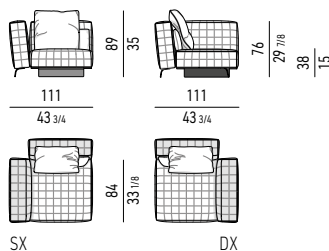

BASI BASES

ALLUMINIO LUCIDO POLISHED ALUMINIUM

ALLUMINIO SEMILUCIDO SEMI-POLISHED ALUMINIUM

Minotti

POLTRONE | ARMCHAIRS

POLTRONA **SMALL** - PROF. CM 90
SMALL ARMCHAIR - DEPTH CM 90

POLTRONA **LARGE** - PROF. CM 90
LARGE ARMCHAIR - DEPTH CM 90

POLTRONA **DEEP** - PROF. CM 110
DEEP ARMCHAIR - DEPTH CM 110

POLTRONA **SMALL CON BRACCIOLO** - PROF. CM 90
SMALL ARMCHAIR WITH ARMREST - DEPTH CM 90

POLTRONA **LARGE CON BRACCIOLO** - PROF. CM 90
LARGE ARMCHAIR WITH ARMREST - DEPTH CM 90

POLTRONA **DEEP CON BRACCIOLO** - PROF. CM 110
DEEP ARMCHAIR WITH ARMREST - DEPTH CM 110

POLTRONA **DEEP HIGH** - PROF. CM 111
DEEP HIGH ARMCHAIR - DEPTH CM 111

POLTRONA **DEEP HIGH CON BRACCIOLO** - PROF. CM 111
DEEP HIGH ARMCHAIR WITH ARMREST - DEPTH CM 111