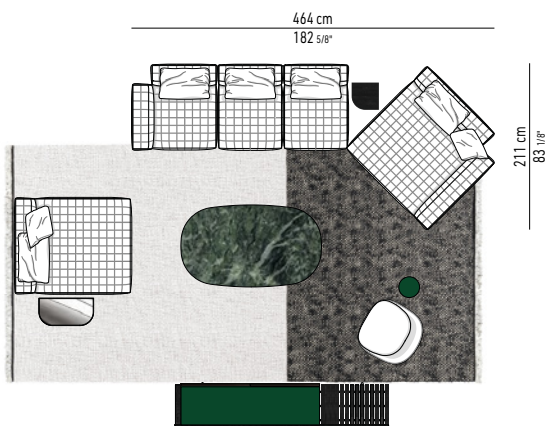

1. **E**

1 Twigg - poltrona Deep sx con bracciolo cm 110x110 H89	1 Twigg - Sessel Deep sx mit Armlehne cm 110x110 H89
2 Twigg - poltrone Deep cm 84x110 H89	2 Twigg - Sessel Deep cm 84x110 H89
1 Twigg - Chaise-Longue dx cm 150x150 H89	1 Twigg - Chaise-Longue dx cm 150x150 H89
1 Twigg - couch cm 124x150 H89	1 Twigg - couch cm 124x150 H89
1 Sendai - poltrona girevole cm 74x76 H68	1 Sendai - drehbar Sessel cm 74x76 H68
1 James - tavolino cm 70x35 H45	1 James - Beistelltisch cm 70x35 H45
1 Gladstone - tavolino cm 180x105 H25	1 Gladstone - Beistelltisch cm 180x105 H25
1 James - tavolino cm 35x35 H45	1 James - Beistelltisch cm 35x35 H45
1 Pilotis - tavolino Ø cm 27 H45	1 Pilotis - Beistelltisch Ø cm 27 H45
1 Superquadra - contenitore orizzontale Living/Tv sx cm 273,5x60 H48,5	1 Superquadra - Living/Tv horizontales Sideboard sx cm 273,5x60 H48,5
1 Cross Flag - tappeto cm 600x300	1 Cross Flag - Teppich cm 600x300

1 Twigg - Deep armchair sx with armrest cm 110x110 H89	1 Twigg - fauteils Deep sx avec accoudoir cm 110x110 H89
2 Twigg - Deep armchairs cm 84x110 H89	2 Twigg - fauteils Deep cm 84x110 H89
1 Twigg - Chaise-Longue dx cm 150x150 H89	1 Twigg - Chaise-Longue dx cm 150x150 H89
1 Twigg - couch cm 124x150 H89	1 Twigg - couch cm 124x150 H89
1 Sendai - swivel armchair cm 74x76 H68	1 Sendai - fauteuil pivotante cm 74x76 H68
1 James - side table cm 70x35 H45	1 James - petite table cm 70x35 H45
1 Gladstone - coffee table cm 180x105 H25	1 Gladstone - petite table cm 180x105 H25
1 James - side table cm 35x35 H45	1 James - petite table cm 35x35 H45
1 Pilotis - side table Ø cm 27 H45	1 Pilotis - petite table Ø cm 27 H45
1 Superquadra - Living/Tv horizontal sideboard sx cm 273,5x60 H48,5	1 Superquadra - bahut horizontal Living/Tv sx cm 273,5x60 H48,5
1 Cross Flag - rug cm 600x300	1 Cross Flag - tapis cm 600x300