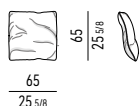

CUSCINI OPTIONAL | OPTIONAL CUSHIONS

CUSCINO SCHIENALE OPTIONAL CM **65X65**
OPTIONAL BACKREST CUSHION CM **65X65**