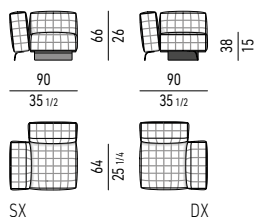

BASI BASES

ALLUMINIO LUCIDO POLISHED ALUMINIUM

ALLUMINIO SEMILUCIDO SEMI-POLISHED ALUMINIUM

Minotti

POLTRONE | ARMCHAIRS

POLTRONA **SMALL** - PROF. CM 90
SMALL ARMCHAIR - DEPTH CM 90

POLTRONA **LARGE** - PROF. CM 90
LARGE ARMCHAIR - DEPTH CM 90

POLTRONA **DEEP** - PROF. CM 110
DEEP ARMCHAIR - DEPTH CM 110

POLTRONA **SMALL CON BRACCIOLO** - PROF. CM 90
SMALL ARMCHAIR WITH ARMREST - DEPTH CM 90

POLTRONA **LARGE CON BRACCIOLO** - PROF. CM 90
LARGE ARMCHAIR WITH ARMREST - DEPTH CM 90