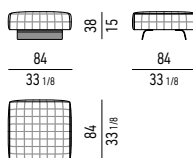

POLTRONA **DEEP HIGH MIX CON BRACCIOLO** - PROF. CM 111
DEEP HIGH MIX ARMCHAIR WITH ARMREST - DEPTH CM 111

COUCHES

COUCH CM **84X150**
COUCH CM **84X150**

COUCH CM **124X150**
COUCH CM **124X150**

CHAISE-LONGUE

CHAISE-LONGUE CM **150X150**
CHAISE-LONGUE CM **150X150**

PANCHE | BENCHES

PANCA CM **64X64**
BENCH CM **64X64**

PANCA CM **84X64**
BENCH CM **84X64**

PANCA CM **84X84**
BENCH CM **84X84**

CUSCINI OPTIONAL | OPTIONAL CUSHIONS

CUSCINO SCHIENALE OPTIONAL CM **65X65**
OPTIONAL BACKREST CUSHION CM **65X65**

CUSCINO OPTIONAL CM **50X50**
OPTIONAL CUSHION CM **50X50**

CUSCINO POGGIARENI OPTIONAL CM **65X30**
OPTIONAL LUMBAR CUSHION CM **65X30**