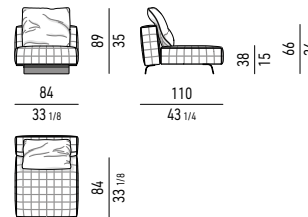

BASI BASES

ALLUMINIO LUCIDO POLISHED ALUMINIUM

ALLUMINIO SEMILUCIDO SEMI-POLISHED ALUMINIUM

Minotti

POLTRONE | ARMCHAIRS

POLTRONA **SMALL** - PROF. CM 90
SMALL ARMCHAIR - DEPTH CM 90

POLTRONA **LARGE** - PROF. CM 90
LARGE ARMCHAIR - DEPTH CM 90

POLTRONA **DEEP** - PROF. CM 110
DEEP ARMCHAIR - DEPTH CM 110

POLTRONA **SMALL CON BRACCIOLO** - PROF. CM 90
SMALL ARMCHAIR WITH ARMREST - DEPTH CM 90

POLTRONA **LARGE CON BRACCIOLO** - PROF. CM 90
LARGE ARMCHAIR WITH ARMREST - DEPTH CM 90