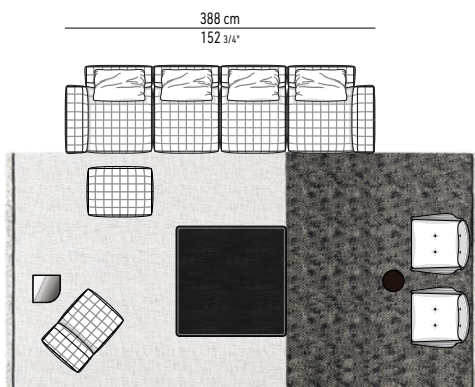

1. **D**

2 Twigg - poltrone Deep sx/dx con bracciolo cm 110x110 H89	2 Twigg - Deep Sessel sx/dx mit Armlehne cm 110x110 H89
2 Twigg - poltrone Deep cm 84x110 H89	2 Twigg - Deep Sessel cm 84x110 H89
1 Twigg - panca cm 84x64 H38	1 Twigg - Banc cm 84x64 H38
1 Twigg - poltrona Small cm 64x90 H66	1 Twigg - Small Sessel cm 64x90 H66
2 Yoko - poltrone cm 77x75 H73	2 Yoko - Sessel cm 77x75 H73
1 James - tavolino cm 35x35 H45	1 James - Beistelltisch cm 35x35 H45
1 Horizonte - tavolino cm 140x140 H21	1 Horizonte - Beistelltisch cm 140x140 H21
1 Pilotis Wood - tavolino Ø cm 25 H45	1 Pilotis Wood - Beistelltisch Ø cm 25 H45
1 Cross Flag - tappeto cm 600x300	1 Cross Flag - teppich cm 600x300

2 Twigg - Deep armchairs sx/dx with armrest cm 110x110 H89	2 Twigg - fauteils Deep sx/dx avec accoudoir cm 110x110 H89
2 Twigg - Deep armchairs cm 84x110 H89	2 Twigg - fauteils Deep cm 84x110 H89
1 Twigg - bench cm 84x64 H38	1 Twigg - banc cm 84x64 H38
1 Twigg - Small armchair cm 64x90 H66	1 Twigg - fauteuil Small cm 64x90 H66
2 Yoko - armchairs cm 77x75 H73	2 Yoko - fauteils cm 77x75 H73
1 James - side table cm 35x35 H45	1 James - petite table cm 35x35 H45
1 Horizonte - coffee table cm 140x140 H21	1 Horizonte - petite table cm 140x140 H21
1 Pilotis Wood - side table Ø cm 25 H45	1 Pilotis Wood - petite table Ø cm 25 H45
1 Cross Flag - rug cm 600x300	1 Cross Flag - tapis cm 600x300