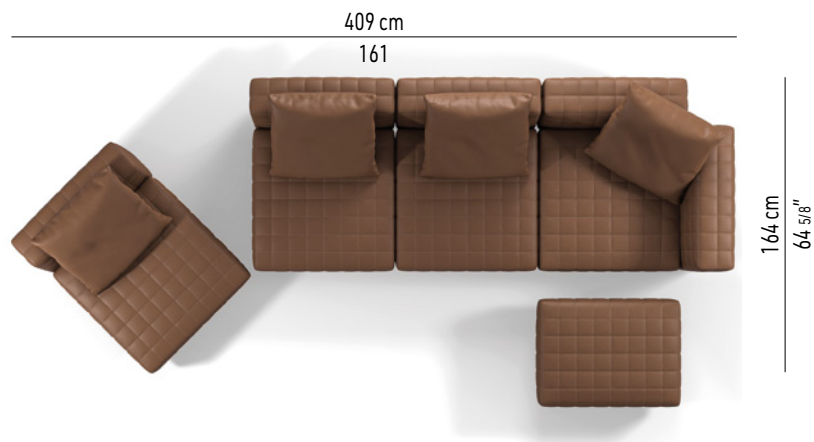

GLI ELEMENTI LARGE SONO STATI PROGETTATI PER SITUAZIONI RESIDENZIALI METROPOLITANE E COMPATTE.

LARGE ELEMENTS HAVE BEEN DESIGNED FOR METROPOLITAN AND COMPACT RESIDENTIAL ENVIRONMENTS.

DEEP ELEMENTS - DEPTH CM 110 / SEAT DEPTH CM 84 / SEAT WIDTH CM 84