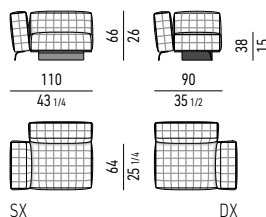

BASI BASES

ALLUMINIO LUCIDO POLISHED ALUMINIUM

ALLUMINIO SEMILUCIDO SEMI-POLISHED ALUMINIUM

Minotti

POLTRONE | ARMCHAIRS

POLTRONA **SMALL** - PROF. CM 90
SMALL ARMCHAIR - DEPTH CM 90

POLTRONA **LARGE** - PROF. CM 90
LARGE ARMCHAIR - DEPTH CM 90

POLTRONA **DEEP** - PROF. CM 110
DEEP ARMCHAIR - DEPTH CM 110

POLTRONA **SMALL CON BRACCIOLO** - PROF. CM 90
SMALL ARMCHAIR WITH ARMREST - DEPTH CM 90

POLTRONA **LARGE CON BRACCIOLO** - PROF. CM 90
LARGE ARMCHAIR WITH ARMREST - DEPTH CM 90