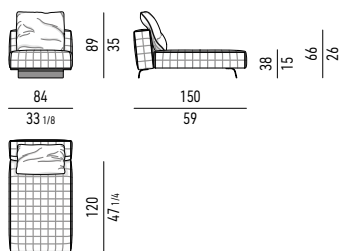

POLTRONA **DEEP** - PROF. CM 110
DEEP ARMCHAIR - DEPTH CM 110

POLTRONA **SMALL CON BRACCIOLO** - PROF. CM 90
SMALL ARMCHAIR WITH ARMREST - DEPTH CM 90

POLTRONA **LARGE CON BRACCIOLO** - PROF. CM 90
LARGE ARMCHAIR WITH ARMREST - DEPTH CM 90

POLTRONA **DEEP CON BRACCIOLO** - PROF. CM 110
DEEP ARMCHAIR WITH ARMREST - DEPTH CM 110

POLTRONA **DEEP HIGH** - PROF. CM 111
DEEP HIGH ARMCHAIR - DEPTH CM 111

POLTRONA **DEEP HIGH CON BRACCIOLO** - PROF. CM 111
DEEP HIGH ARMCHAIR WITH ARMREST - DEPTH CM 111

POLTRONA **DEEP HIGH MIX CON BRACCIOLO** - PROF. CM 111
DEEP HIGH MIX ARMCHAIR WITH ARMREST - DEPTH CM 111

COUCHES

COUCH CM **84X150**
COUCH CM **84X150**

COUCH CM **124X150**
COUCH CM **124X150**

CHAISE-LONGUE