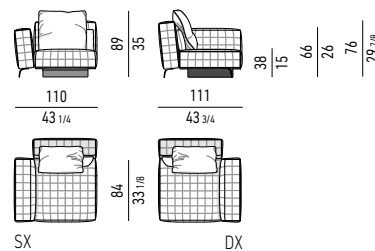

POLTRONA **DEEP** - PROF. CM 110
DEEP ARMCHAIR - DEPTH CM 110

POLTRONA **SMALL CON BRACCIOLO** - PROF. CM 90
SMALL ARMCHAIR WITH ARMREST - DEPTH CM 90

POLTRONA **LARGE CON BRACCIOLO** - PROF. CM 90
LARGE ARMCHAIR WITH ARMREST - DEPTH CM 90

POLTRONA **DEEP CON BRACCIOLO** - PROF. CM 110
DEEP ARMCHAIR WITH ARMREST - DEPTH CM 110

POLTRONA **DEEP HIGH** - PROF. CM 111
DEEP HIGH ARMCHAIR - DEPTH CM 111

POLTRONA **DEEP HIGH CON BRACCIOLO** - PROF. CM 111
DEEP HIGH ARMCHAIR WITH ARMREST - DEPTH CM 111

POLTRONA **DEEP HIGH MIX CON BRACCIOLO** - PROF. CM 111
DEEP HIGH MIX ARMCHAIR WITH ARMREST - DEPTH CM 111

COUCHES

COUCH CM **84X150**
COUCH CM **84X150**

COUCH CM **124X150**
COUCH CM **124X150**

CHAISE-LONGUE