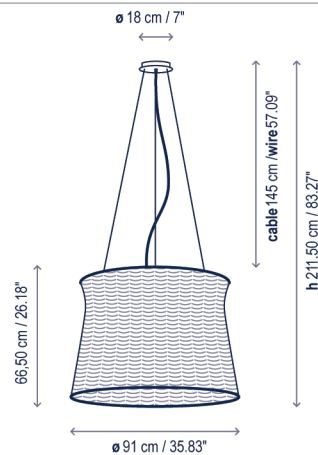

Syra 90 Outdoor

Diseño / Design:

Alex Fernández Camps | Gonzalo Milà / 2014

Tipología: Suspensión

Typology: Pendant Lamp

Ambiente: Exterior

Environment: Outdoor

Descripción técnica / Technical description:

Peso Neto: 12,18 kg
Net Weight: 12,18 kg

1 Caja/Box | 75 x 106 x 97 cm | 0,77 m³
Peso bruto / Gross Weight: 17,18 kg

Materiales: Aluminio, Hierro
Materials: Aluminum, Iron

Difusor inferior: Cristal soplado
Lower diffuser: Blown crystal