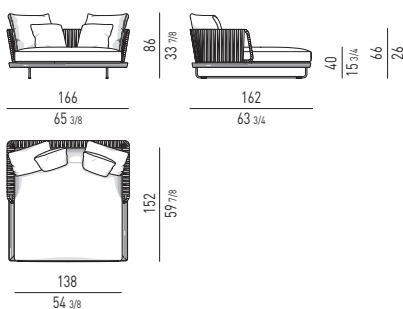

LOVESEAT

DAYBED CON SCHIENALE RECLINABILE | DAYBED WITH RECLINING BACKREST

CUSCINO SCHIENALE OPTIONAL OPTIONAL BACKREST CUSHION

CUSCINO OPTIONAL OPTIONAL CUSHION

TAVOLINI | COFFEE TABLES

OPTIONAL RAIN COVER