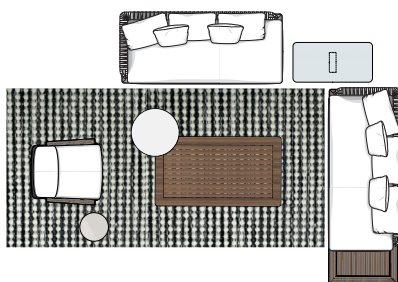

1. **B**
2. 1 elemento terminale sx cm 204x91 H86
   - 1 elemento terminale con Top Small sx
     cm 248x91 H86
   - 1 tavolino cm 158x87 H20
   - 1 tavolino Sunray Meg Ø cm 60 H41
   - 1 poltrona Daiki Outdoor cm 83x91 H69
   - 1 tavolino Cesar Outdoor versione B
     Ø cm 36 H45
   - 1 tavolino Block Outdoor cm 100x50 H40
   - 1 tappeto Kyoto cm 400x200
3. 1 element with 1 armrest sx cm 204x91 H86
   - 1 element with 1 armrest and Top Small sx
     cm 248x91 H86
   - 1 coffee table cm 158x87 H20
   - 1 Sunray Meg coffee table Ø cm 60 H41
   - 1 Daiki Outdoor armchair cm 83x91 H69
   - 1 Cesar Outdoor side table version B
     Ø cm 36 H45
   - 1 Block Outdoor coffee table cm 100x50 H40
   - 1 Kyoto rug cm 400x200
4. 1 Endelement mit 1 Armlehne sx
     cm 204x91 H86
   - 1 Endelement mit 1 Armlehne mit Top Small sx
     cm 248x91 H86
   - 1 Beistelltisch cm 158x87 H20
   - 1 Beistelltisch Sunray Meg Ø cm 60 H41
   - 1 Sessel Daiki Outdoor cm 83x91 H69
   - 1 Beistelltisch Cesar Outdoor version B
     Ø cm 36 H45
   - 1 Beistelltisch Block Outdoor cm 100x50 H40
   - 1 Teppich Kyoto cm 400x200
5. 1 élément avec 1 accoudoir sx cm 204x91 H86
   - 1 élément avec 1 accoudoir avec Top Small sx
     cm 248x91 H86
   - 1 petite table cm 158x87 H20
   - 1 petite table Sunray Meg Ø cm 60 H41
   - 1 fauteuil Daiki Outdoor cm 83x91 H69
   - 1 petite table Cesar Outdoor version B
     Ø cm 36 H45
   - 1 petite table Block Outdoor cm 100x50 H40
   - 1 tapis Kyoto cm 400x200