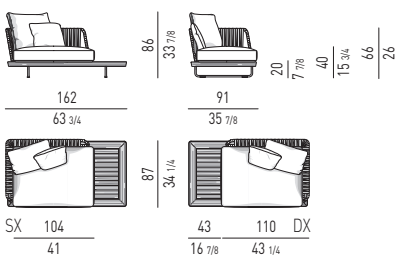

ELEMENTO TERMINALE CON TOP SMALL CM 162
ELEMENT WITH 1 ARMREST AND TOP SMALL CM 162