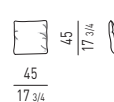

LOVESEAT

DAYBED CON SCHIENALE RECLINABILE | DAYBED WITH RECLINING BACKREST

CUSCINO SCHIENALE OPTIONAL OPTIONAL BACKREST CUSHION

CUSCINO OPTIONAL OPTIONAL CUSHION

TAVOLINI | COFFEE TABLES

OPTIONAL RAIN COVER