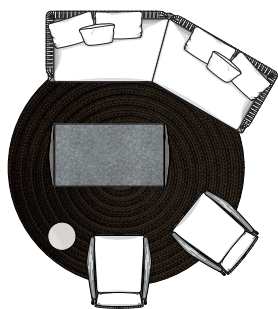

1. **A**
2. 1 divano inclinato cm 293x155 H86
   - 2 poltrone Fynn Outdoor cm 82x90 H76
   - 1 tavolino Fynn Outdoor cm 155x80 H28
   - 1 tavolino Cesar Outdoor versione B
     Ø cm 36 H45
   - 1 tappeto Avery Ø cm 300
3. 1 inclined sofa cm 293x155 H86
   - 2 Fynn Outdoor armchairs cm 82x90 H76
   - 1 Fynn Outdoor coffee table cm 155x80 H28
   - 1 Cesar Outdoor side table version B
     Ø cm 36 H45
   - 1 Avery rug Ø cm 300
4. 1 Schräges sofa cm 293x155 H86
   - 2 Sessel Fynn Outdoor cm 82x90 H76
   - 1 Beistelltisch Fynn Outdoor cm 155x80 H28
   - 1 Beistelltisch Cesar Outdoor version B
     Ø cm 36 H45
   - 1 Teppich Avery Ø cm 300
5. 1 sofa incliné cm 293x155 H86
   - 2 fauteuils Fynn Outdoor cm 82x90 H76
   - 1 petite table Fynn Outdoor cm 155x80 H28
   - 1 petite table Cesar Outdoor version B
     Ø cm 36 H45
   - 1 tapis Avery Ø cm 300