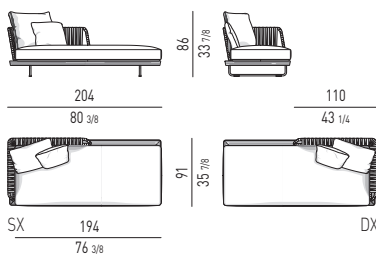

ELEMENTO TERMINALE PENISOLA CM 204 - SCHIENALE CM 110
OPEN-END ELEMENT WITH 1 ARMREST CM 204 - BACKREST CM 110