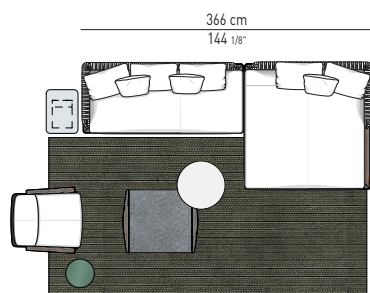

1. **C**
2. 1 elemento terminale sx cm 204x91 H86
   - 1 chaise-longue dx cm 162x162 H86
   - 1 tavolino Sunray Meg Ø cm 60 H41
   - 1 tavolino Fynn Outdoor cm 95x80 H28
   - 1 poltrona Daiki Outdoor cm 83x91 H69
   - 1 tavolino Cesar Outdoor versione B Ø cm 36 H45
   - 1 tavolino Block Outdoor cm 55x40 H45
   - 1 tappeto Avery cm 400x200
3. 1 element with 1 armrest sx cm 204x91 H86
4. 1 chaise-longue dx cm 162x162 H86
   - 1 Sunray Meg coffee table Ø cm 60 H41
   - 1 Fynn Outdoor coffee table cm 95x80 H28
   - 1 Daiki Outdoor armchair cm 83x91 H69
   - 1 Cesar Outdoor side table version B Ø cm 36 H45
   - 1 Block Outdoor coffee table cm 55x40 H45
   - 1 Avery rug cm 400x200
5. 1 Endelement mit 1 Armlehne sx cm 204x91 H86
   - 1 Chaise-Longue dx cm 162x162 H86
   - 1 Beistelltisch Sunray Meg Ø cm 60 H41
   - 1 Beistelltisch Fynn Outdoor cm 95x80 H28
   - 1 Sessel Daiki Outdoor cm 83x91 H69
   - 1 Beistelltisch Cesar Outdoor version B Ø cm 36 H45
   - 1 Beistelltisch Block Outdoor cm 55x40 H45
   - 1 Teppich Avery cm 400x200
6. 1 élément avec 1 accoudoir sx cm 204x91 H86
   - 1 Chaise-Longue dx cm 162x162 H86
   - 1 petite table Sunray Meg Ø cm 60 H41
   - 1 petite table Fynn Outdoor cm 95x80 H28
   - 1 fauteuil Daiki Outdoor cm 83x91 H69
   - 1 petite table Cesar Outdoor version B Ø cm 36 H45
   - 1 petite table Block Outdoor cm 55x40 H45
   - 1 tapis Avery cm 400x200