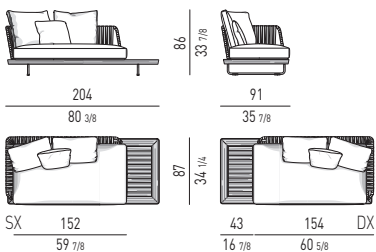

ELEMENTO TERMINALE CON TOP SMALL CM 204
ELEMENT WITH 1 ARMREST AND TOP SMALL CM 204