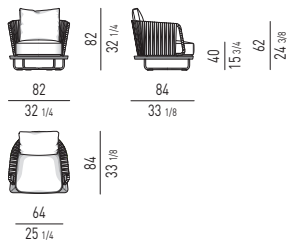

FILATO IN POLIPROPILENE
POLYPROPYLENE FIBER

LEGNO
WOOD

LEGNO
WOOD

ACCIAIO
STEEL

Minotti

POLTRONA | ARMCHAIR

DIVANI | SOFAS

DIVANI INCLINATI | INCLINED SOFAS