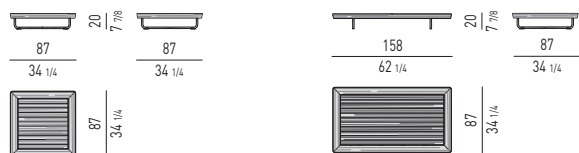

LOVESEAT

DAYBED CON SCHIENALE RECLINABILE | DAYBED WITH RECLINING BACKREST

CUSCINO SCHIENALE OPTIONAL OPTIONAL BACKREST CUSHION

CUSCINO OPTIONAL OPTIONAL CUSHION

TAVOLINI | COFFEE TABLES

OPTIONAL RAIN COVER