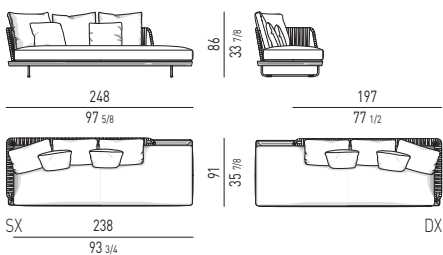

ELEMENTO TERMINALE PENISOLA CM 248 - SCHIENALE CM 197
OPEN-END ELEMENT WITH 1 ARMREST CM 248 - BACKREST CM 197