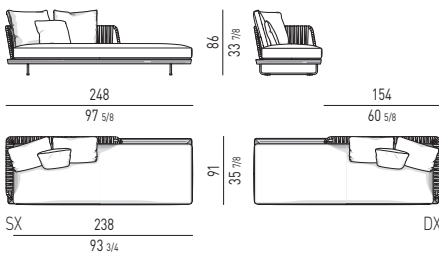

ELEMENTO TERMINALE PENISOLA CM 248 - SCHIENALE CM 154
OPEN-END ELEMENT WITH 1 ARMREST CM 248 - BACKREST CM 154