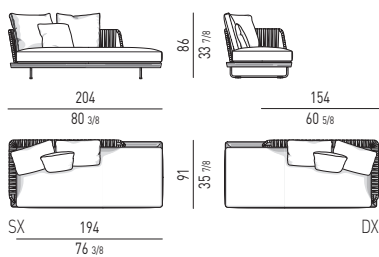

ELEMENTO TERMINALE PENISOLA CM 204 - SCHIENALE CM 154
OPEN-END ELEMENT WITH 1 ARMREST CM 204 - BACKREST CM 154