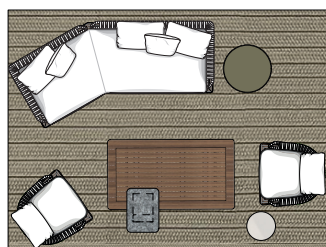

1. **D**
2. 1 divano inclinato dx cm 257x134 H86
   - 2 poltrone cm 82x84 H82
   - 1 tavolino cm 158x87 H20
   - 1 tavolino Sunray Meg Ø cm 60 H41
   - 1 tavolino Block Outdoor cm 55x40 H45
   - 1 tavolino Cesar Outdoor versione B Ø cm 36 H45
   - 1 tappeto Avery cm 400x300
3. 1 inclined sofa dx cm 257x134 H86
   - 2 armchairs cm 82x84 H82
   - 1 coffee table cm 158x87 H20
   - 1 Sunray Meg coffee table Ø cm 60 H41
   - 1 Block Outdoor coffee table cm 55x40 H45
   - 1 Cesar Outdoor side table version B Ø cm 36 H45
   - 1 Avery rug cm 400x300
4. 1 Schräges sofa dx cm 257x134 H86
   - 2 Sessel cm 82x84 H82
   - 1 Beistelltisch cm 158x87 H20
   - 1 Beistelltisch Sunray Meg Ø cm 60 H41
   - 1 Beistelltisch Block Outdoor cm 55x40 H45
   - 1 Beistelltisch Cesar Outdoor version B Ø cm 36 H45
   - 1 Teppich Avery cm 400x300
5. 1 sofa incliné dx cm 257x134 H86
   - 2 fauteuils cm 82x84 H82
   - 1 petite table cm 158x87 H20
   - 1 petite table Sunray Meg Ø cm 60 H41
   - 1 petite table Block Outdoor cm 55x40 H45
   - 1 petite table Cesar Outdoor version B Ø cm 36 H45
   - 1 tapis Avery cm 400x300