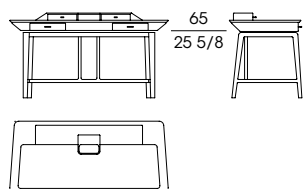

STUDIUM

Scrivania con la struttura in massiccio e impiallacciatura di noce canaletto (fin.11). Il piano, l'alzata superiore e i frontali dei cassetti sono rivestiti in cuoio nelle diverse tonalità di colore disponibili a catalogo. E' fornito di due cassetti nel piano e altri due nell'alzata.

Writing desk with the frame in solid walnut canaletto wood (fin.11) and veneer. The top, the upper section and the front sides of the drawers are covered with saddle leather available in different colour shades. It is equipped with two drawers in the top and other two in the upper section.

62450
Scrivania
Writing desk
cm 156 x 70 x h 83
in 61 3/8 x 27 1/2 x h 32 5/8

11

1 Studium 62450 saddle leather milky fin.11

1 Studium 62450 saddle leather milky fin.11