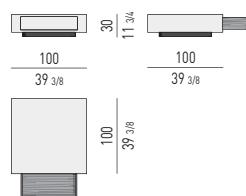

SPAZIO UTILE INTERNO CASSETTO: CM 36X47 H11,5
DRAWER INTERNAL DIMENSION: CM 36X47 H11,5

SPAZIO UTILE INTERNO CASSETTO: CM 71,5X47 H23,5
DRAWER INTERNAL DIMENSION: CM 71,5X47 H23,5

TAVOLINO COFFEE TABLE

TAVOLINI CONTENITORE CON CASSETTO STORAGE COFFEE TABLES WITH DRAWER

SPAZIO UTILE INTERNO CASSETTO: CM 111,5X47 H11,5
DRAWER INTERNAL DIMENSION: CM 111,5X47 H11,5

SPAZIO UTILE INTERNO CASSETTO: CM 111,5X47 H23,5
DRAWER INTERNAL DIMENSION: CM 111,5X47 H23,5

TAVOLINO COFFEE TABLE

TAVOLINO CONTENITORE CON CASSETTO STORAGE COFFEE TABLE WITH DRAWER

SPAZIO UTILE INTERNO CASSETTO: CM 71,5X47 H11,5
DRAWER INTERNAL DIMENSION: CM 71,5X47 H11,5

TAVOLINO CONTENITORE CON 2 CASSETTI STORAGE COFFEE TABLE WITH 2 DRAWERS

SPAZIO UTILE INTERNO CASSETTI: CM 71,5X42 H11,5
DRAWERS INTERNAL DIMENSION: CM 71,5X42 H11,5

TAVOLINO COFFEE TABLE

TAVOLINO CONTENITORE CON 2 CASSETTI STORAGE COFFEE TABLE WITH 2 DRAWERS

SPAZIO UTILE INTERNO CASSETTI: CM 111,5X47 H11,5
DRAWERS INTERNAL DIMENSION: CM 111,5X47 H11,5