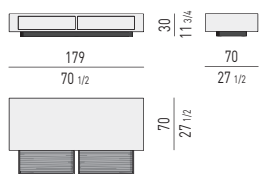

TAVOLINO CONTENITORE CON CASSETTO STORAGE COFFEE TABLE WITH DRAWER

SPAZIO UTILE INTERNO CASSETTO: CM 71,5X47 H11,5
DRAWER INTERNAL DIMENSION: CM 71,5X47 H11,5

TAVOLINO CONTENITORE CON 2 CASSETTI STORAGE COFFEE TABLE WITH 2 DRAWERS

SPAZIO UTILE INTERNO CASSETTI: CM 71,5X42 H11,5
DRAWERS INTERNAL DIMENSION: CM 71,5X42 H11,5

TAVOLINO COFFEE TABLE

TAVOLINO CONTENITORE CON 2 CASSETTI STORAGE COFFEE TABLE WITH 2 DRAWERS

SPAZIO UTILE INTERNO CASSETTI: CM 111,5X47 H11,5
DRAWERS INTERNAL DIMENSION: CM 111,5X47 H11,5

Minotti

CONTENITORE ORIZZONTALE CON 2 CASSETTI HORIZONTAL SIDEBORD WITH 2 DRAWERS

SPAZIO UTILE INTERNO CASSETTI: CM 71,5X47 H11,5
DRAWERS INTERNAL DIMENSION: CM 71,5X47 H11,5

CONSOLE CONSOLE TABLE

SPAZIO UTILE INTERNO CASSETTO (A): CM 41,5X32 H15
DRAWER (A) INTERNAL DIMENSION: CM 41,5X32 H15