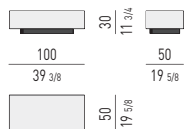

SOLID

STRUTTURA STRUCTURE

LACCATO LUCIDO GLOSSY LACQUERED

* SOLO PER TAVOLINI CM 35X35 H45, CM 70X35 H45, CM 100X35 H45
ONLY FOR CM 35X35 H45, CM 70X35 H45, CM 100X35 H45 COFFEE TABLES

INTERNO CASSETTI INTERNAL DRAWERS

SPAZIO UTILE INTERNO CASSETTO: CM 36X47 H11,5
DRAWER INTERNAL DIMENSION: CM 36X47 H11,5

SPAZIO UTILE INTERNO CASSETTO: CM 71,5X47 H23,5
DRAWER INTERNAL DIMENSION: CM 71,5X47 H23,5

TAVOLINO COFFEE TABLE

TAVOLINI CONTENITORE CON CASSETTO STORAGE COFFEE TABLES WITH DRAWER