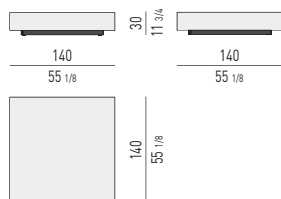

SPAZIO UTILE INTERNO CASSETTO: CM 111,5X47 H11,5
DRAWER INTERNAL DIMENSION: CM 111,5X47 H11,5

SPAZIO UTILE INTERNO CASSETTO: CM 111,5X47 H23,5
DRAWER INTERNAL DIMENSION: CM 111,5X47 H23,5

TAVOLINO COFFEE TABLE

TAVOLINO CONTENITORE CON CASSETTO STORAGE COFFEE TABLE WITH DRAWER

SPAZIO UTILE INTERNO CASSETTO: CM 71,5X47 H11,5
DRAWER INTERNAL DIMENSION: CM 71,5X47 H11,5

TAVOLINO CONTENITORE CON 2 CASSETTI STORAGE COFFEE TABLE WITH 2 DRAWERS

SPAZIO UTILE INTERNO CASSETTI: CM 71,5X42 H11,5
DRAWERS INTERNAL DIMENSION: CM 71,5X42 H11,5

TAVOLINO COFFEE TABLE

TAVOLINO CONTENITORE CON 2 CASSETTI STORAGE COFFEE TABLE WITH 2 DRAWERS

SPAZIO UTILE INTERNO CASSETTI: CM 111,5X47 H11,5
DRAWERS INTERNAL DIMENSION: CM 111,5X47 H11,5

Minotti

CONTENITORE ORIZZONTALE CON 2 CASSETTI HORIZONTAL SIDEBORD WITH 2 DRAWERS

SPAZIO UTILE INTERNO CASSETTI: CM 71,5X47 H11,5
DRAWERS INTERNAL DIMENSION: CM 71,5X47 H11,5

CONSOLE CONSOLE TABLE

SPAZIO UTILE INTERNO CASSETTO (A): CM 41,5X32 H15
DRAWER (A) INTERNAL DIMENSION: CM 41,5X32 H15