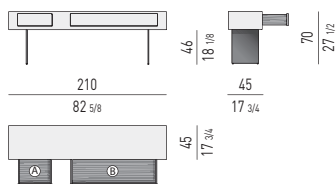

TAVOLINO CONTENITORE CON CASSETTO STORAGE COFFEE TABLE WITH DRAWER

SPAZIO UTILE INTERNO CASSETTO: CM 71,5X47 H11,5
DRAWER INTERNAL DIMENSION: CM 71,5X47 H11,5

TAVOLINO CONTENITORE CON 2 CASSETTI STORAGE COFFEE TABLE WITH 2 DRAWERS

SPAZIO UTILE INTERNO CASSETTI: CM 71,5X42 H11,5
DRAWERS INTERNAL DIMENSION: CM 71,5X42 H11,5

TAVOLINO COFFEE TABLE

TAVOLINO CONTENITORE CON 2 CASSETTI STORAGE COFFEE TABLE WITH 2 DRAWERS

SPAZIO UTILE INTERNO CASSETTI: CM 111,5X47 H11,5
DRAWERS INTERNAL DIMENSION: CM 111,5X47 H11,5

Minotti

CONTENITORE ORIZZONTALE CON 2 CASSETTI HORIZONTAL SIDEBORD WITH 2 DRAWERS

SPAZIO UTILE INTERNO CASSETTI: CM 71,5X47 H11,5
DRAWERS INTERNAL DIMENSION: CM 71,5X47 H11,5

CONSOLE CONSOLE TABLE

SPAZIO UTILE INTERNO CASSETTO (A): CM 41,5X32 H15
DRAWER (A) INTERNAL DIMENSION: CM 41,5X32 H15