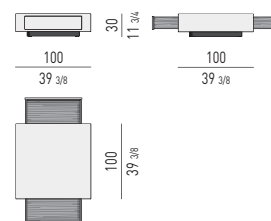

SPAZIO UTILE INTERNO CASSETTO: CM 36X47 H11,5
DRAWER INTERNAL DIMENSION: CM 36X47 H11,5

SPAZIO UTILE INTERNO CASSETTO: CM 71,5X47 H23,5
DRAWER INTERNAL DIMENSION: CM 71,5X47 H23,5

TAVOLINO COFFEE TABLE

TAVOLINI CONTENITORE CON CASSETTO STORAGE COFFEE TABLES WITH DRAWER

SPAZIO UTILE INTERNO CASSETTO: CM 111,5X47 H11,5
DRAWER INTERNAL DIMENSION: CM 111,5X47 H11,5

SPAZIO UTILE INTERNO CASSETTO: CM 111,5X47 H23,5
DRAWER INTERNAL DIMENSION: CM 111,5X47 H23,5

TAVOLINO COFFEE TABLE

TAVOLINO CONTENITORE CON CASSETTO STORAGE COFFEE TABLE WITH DRAWER

SPAZIO UTILE INTERNO CASSETTO: CM 71,5X47 H11,5
DRAWER INTERNAL DIMENSION: CM 71,5X47 H11,5

TAVOLINO CONTENITORE CON 2 CASSETTI STORAGE COFFEE TABLE WITH 2 DRAWERS

SPAZIO UTILE INTERNO CASSETTI: CM 71,5X42 H11,5
DRAWERS INTERNAL DIMENSION: CM 71,5X42 H11,5

TAVOLINO COFFEE TABLE

TAVOLINO CONTENITORE CON 2 CASSETTI STORAGE COFFEE TABLE WITH 2 DRAWERS

SPAZIO UTILE INTERNO CASSETTI: CM 111,5X47 H11,5
DRAWERS INTERNAL DIMENSION: CM 111,5X47 H11,5