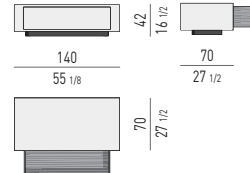

SPAZIO UTILE INTERNO CASSETTO: CM 36X47 H11,5
DRAWER INTERNAL DIMENSION: CM 36X47 H11,5

SPAZIO UTILE INTERNO CASSETTO: CM 71,5X47 H23,5
DRAWER INTERNAL DIMENSION: CM 71,5X47 H23,5

TAVOLINO COFFEE TABLE

TAVOLINI CONTENITORE CON CASSETTO STORAGE COFFEE TABLES WITH DRAWER

SPAZIO UTILE INTERNO CASSETTO: CM 111,5X47 H11,5
DRAWER INTERNAL DIMENSION: CM 111,5X47 H11,5

SPAZIO UTILE INTERNO CASSETTO: CM 111,5X47 H23,5
DRAWER INTERNAL DIMENSION: CM 111,5X47 H23,5

TAVOLINO COFFEE TABLE