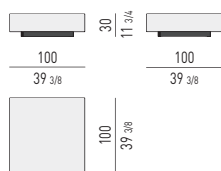

SPAZIO UTILE INTERNO CASSETTO: CM 36X47 H11,5
DRAWER INTERNAL DIMENSION: CM 36X47 H11,5

SPAZIO UTILE INTERNO CASSETTO: CM 71,5X47 H23,5
DRAWER INTERNAL DIMENSION: CM 71,5X47 H23,5

TAVOLINO COFFEE TABLE

TAVOLINI CONTENITORE CON CASSETTO STORAGE COFFEE TABLES WITH DRAWER

SPAZIO UTILE INTERNO CASSETTO: CM 111,5X47 H11,5
DRAWER INTERNAL DIMENSION: CM 111,5X47 H11,5

SPAZIO UTILE INTERNO CASSETTO: CM 111,5X47 H23,5
DRAWER INTERNAL DIMENSION: CM 111,5X47 H23,5

TAVOLINO COFFEE TABLE