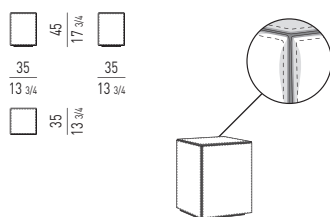

SOLID SADDLE-HIDE

TAVOLINO / POUF COFFEE TABLE / OTTOMAN