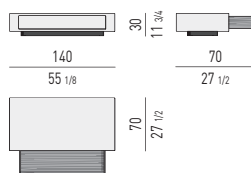

SOLID

STRUTTURA STRUCTURE

LACCATO LUCIDO GLOSSY LACQUERED

* SOLO PER TAVOLINI CM 35X35 H45, CM 70X35 H45, CM 100X35 H45
ONLY FOR CM 35X35 H45, CM 70X35 H45, CM 100X35 H45 COFFEE TABLES

INTERNO CASSETTI INTERNAL DRAWERS

SPAZIO UTILE INTERNO CASSETTO: CM 36X47 H11,5
DRAWER INTERNAL DIMENSION: CM 36X47 H11,5

SPAZIO UTILE INTERNO CASSETTO: CM 71,5X47 H23,5
DRAWER INTERNAL DIMENSION: CM 71,5X47 H23,5

TAVOLINO COFFEE TABLE

TAVOLINI CONTENITORE CON CASSETTO STORAGE COFFEE TABLES WITH DRAWER

SPAZIO UTILE INTERNO CASSETTO: CM 111,5X47 H11,5
DRAWER INTERNAL DIMENSION: CM 111,5X47 H11,5

SPAZIO UTILE INTERNO CASSETTO: CM 111,5X47 H23,5
DRAWER INTERNAL DIMENSION: CM 111,5X47 H23,5

TAVOLINO COFFEE TABLE