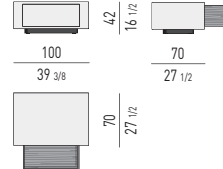

SOLID

STRUTTURA STRUCTURE

LACCATO LUCIDO GLOSSY LACQUERED

* SOLO PER TAVOLINI CM 35X35 H45, CM 70X35 H45, CM 100X35 H45
ONLY FOR CM 35X35 H45, CM 70X35 H45, CM 100X35 H45 COFFEE TABLES

INTERNO CASSETTI INTERNAL DRAWERS

SPAZIO UTILE INTERNO CASSETTO: CM 36X47 H11,5
DRAWER INTERNAL DIMENSION: CM 36X47 H11,5

SPAZIO UTILE INTERNO CASSETTO: CM 71,5X47 H23,5
DRAWER INTERNAL DIMENSION: CM 71,5X47 H23,5

TAVOLINO COFFEE TABLE

TAVOLINI CONTENITORE CON CASSETTO STORAGE COFFEE TABLES WITH DRAWER

SPAZIO UTILE INTERNO CASSETTO: CM 111,5X47 H11,5
DRAWER INTERNAL DIMENSION: CM 111,5X47 H11,5

SPAZIO UTILE INTERNO CASSETTO: CM 111,5X47 H23,5
DRAWER INTERNAL DIMENSION: CM 111,5X47 H23,5

TAVOLINO COFFEE TABLE