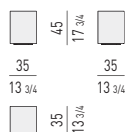

SOLID

TAVOLINI COFFEE TABLES

TAVOLINI CONTENITORE CON CASSETTO STORAGE COFFEE TABLES WITH DRAWER