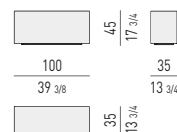

SOLID

TAVOLINI COFFEE TABLES

TAVOLINI CONTENITORE CON CASSETTO STORAGE COFFEE TABLES WITH DRAWER