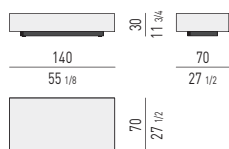

SOLID

STRUTTURA STRUCTURE

LACCATO LUCIDO GLOSSY LACQUERED

* SOLO PER TAVOLINI CM 35X35 H45, CM 70X35 H45, CM 100X35 H45
ONLY FOR CM 35X35 H45, CM 70X35 H45, CM 100X35 H45 COFFEE TABLES

INTERNO CASSETTI INTERNAL DRAWERS

SPAZIO UTILE INTERNO CASSETTO: CM 36X47 H11,5
DRAWER INTERNAL DIMENSION: CM 36X47 H11,5

SPAZIO UTILE INTERNO CASSETTO: CM 71,5X47 H23,5
DRAWER INTERNAL DIMENSION: CM 71,5X47 H23,5

TAVOLINO COFFEE TABLE

TAVOLINI CONTENITORE CON CASSETTO STORAGE COFFEE TABLES WITH DRAWER

SPAZIO UTILE INTERNO CASSETTO: CM 111,5X47 H11,5
DRAWER INTERNAL DIMENSION: CM 111,5X47 H11,5

SPAZIO UTILE INTERNO CASSETTO: CM 111,5X47 H23,5
DRAWER INTERNAL DIMENSION: CM 111,5X47 H23,5

TAVOLINO COFFEE TABLE