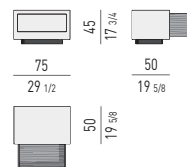

SPAZIO UTILE INTERNO CASSETTI: CM 71,5X42 H11,5
DRAWERS INTERNAL DIMENSION: CM 71,5X42 H11,5

TAVOLINO COFFEE TABLE

TAVOLINO CONTENITORE CON 2 CASSETTI STORAGE COFFEE TABLE WITH 2 DRAWERS

SPAZIO UTILE INTERNO CASSETTI: CM 111,5X47 H11,5
DRAWERS INTERNAL DIMENSION: CM 111,5X47 H11,5

Minotti

CONTENITORE ORIZZONTALE CON 2 CASSETTI HORIZONTAL SIDEBORD WITH 2 DRAWERS

SPAZIO UTILE INTERNO CASSETTI: CM 71,5X47 H11,5
DRAWERS INTERNAL DIMENSION: CM 71,5X47 H11,5

CONSOLE CONSOLE TABLE

SPAZIO UTILE INTERNO CASSETTO (A): CM 41,5X32 H15
DRAWER (A) INTERNAL DIMENSION: CM 41,5X32 H15

SPAZIO UTILE INTERNO CASSETTO (B): CM 111,5X32,5 H15
DRAWER (B) INTERNAL DIMENSION: CM 111,5X32,5 H15

COMODINO NIGHTSTAND

SPAZIO UTILE INTERNO CASSETTO: CM 61,5X37 H11,5
DRAWER INTERNAL DIMENSION: CM 61,5X37 H11,5