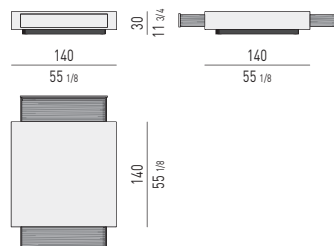

SPAZIO UTILE INTERNO CASSETTO: CM 111,5X47 H11,5
DRAWER INTERNAL DIMENSION: CM 111,5X47 H11,5

SPAZIO UTILE INTERNO CASSETTO: CM 111,5X47 H23,5
DRAWER INTERNAL DIMENSION: CM 111,5X47 H23,5

TAVOLINO COFFEE TABLE

TAVOLINO CONTENITORE CON CASSETTO STORAGE COFFEE TABLE WITH DRAWER

SPAZIO UTILE INTERNO CASSETTO: CM 71,5X47 H11,5
DRAWER INTERNAL DIMENSION: CM 71,5X47 H11,5

TAVOLINO CONTENITORE CON 2 CASSETTI STORAGE COFFEE TABLE WITH 2 DRAWERS

SPAZIO UTILE INTERNO CASSETTI: CM 71,5X42 H11,5
DRAWERS INTERNAL DIMENSION: CM 71,5X42 H11,5

TAVOLINO COFFEE TABLE

TAVOLINO CONTENITORE CON 2 CASSETTI STORAGE COFFEE TABLE WITH 2 DRAWERS

SPAZIO UTILE INTERNO CASSETTI: CM 111,5X47 H11,5
DRAWERS INTERNAL DIMENSION: CM 111,5X47 H11,5

Minotti

CONTENITORE ORIZZONTALE CON 2 CASSETTI HORIZONTAL SIDEBORD WITH 2 DRAWERS

SPAZIO UTILE INTERNO CASSETTI: CM 71,5X47 H11,5
DRAWERS INTERNAL DIMENSION: CM 71,5X47 H11,5

CONSOLE CONSOLE TABLE

SPAZIO UTILE INTERNO CASSETTO (A): CM 41,5X32 H15
DRAWER (A) INTERNAL DIMENSION: CM 41,5X32 H15