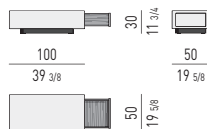

SOLID

STRUTTURA STRUCTURE

LACCATO LUCIDO GLOSSY LACQUERED

* SOLO PER TAVOLINI CM 35X35 H45, CM 70X35 H45, CM 100X35 H45
ONLY FOR CM 35X35 H45, CM 70X35 H45, CM 100X35 H45 COFFEE TABLES

INTERNO CASSETTI INTERNAL DRAWERS

SPAZIO UTILE INTERNO CASSETTO: CM 36X47 H11,5
DRAWER INTERNAL DIMENSION: CM 36X47 H11,5

SPAZIO UTILE INTERNO CASSETTO: CM 71,5X47 H23,5
DRAWER INTERNAL DIMENSION: CM 71,5X47 H23,5

TAVOLINO COFFEE TABLE

TAVOLINI CONTENITORE CON CASSETTO STORAGE COFFEE TABLES WITH DRAWER