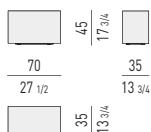

SOLID

TAVOLINI COFFEE TABLES

TAVOLINI CONTENITORE CON CASSETTO STORAGE COFFEE TABLES WITH DRAWER