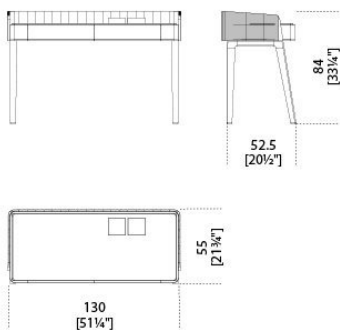


Soho

Carlo Colombo
2017

Soho

Carlo Colombo , 2017

Scrivania in massello di frassino tinto nero poro aperto (mod. Layer) con fascia zigrinata a mano. Piano in marmo Calacatta Vagli Oro oppure in cristallo retroverniciato liquirizia nella versione brillante o satinata. Dotato di due cassetti con fondo in pelle scamosciata Grey 020. Parti metalliche in ottone lucido.

Writing desk in black (mod. Layer) open pore lacquered solid ash with hand-knurled border part. Calacatta Vagli Oro marble or liquorice painted glass top, in the bright or satin version. Supplied with two drawers with suede Grey 020 bottom. Bright brass metal parts.

Dimensioni / Sizes
Cm (L x P x H)
130 x 55 x 84

Metallo / Metal

Ottone lucido
Bright brass

Legno Layer / Wood Layer

Nero poro
aperto
Black open pore

Pelle Cat.L1 / Leather Cat.L1

Suede grey 020
Suede grey 020