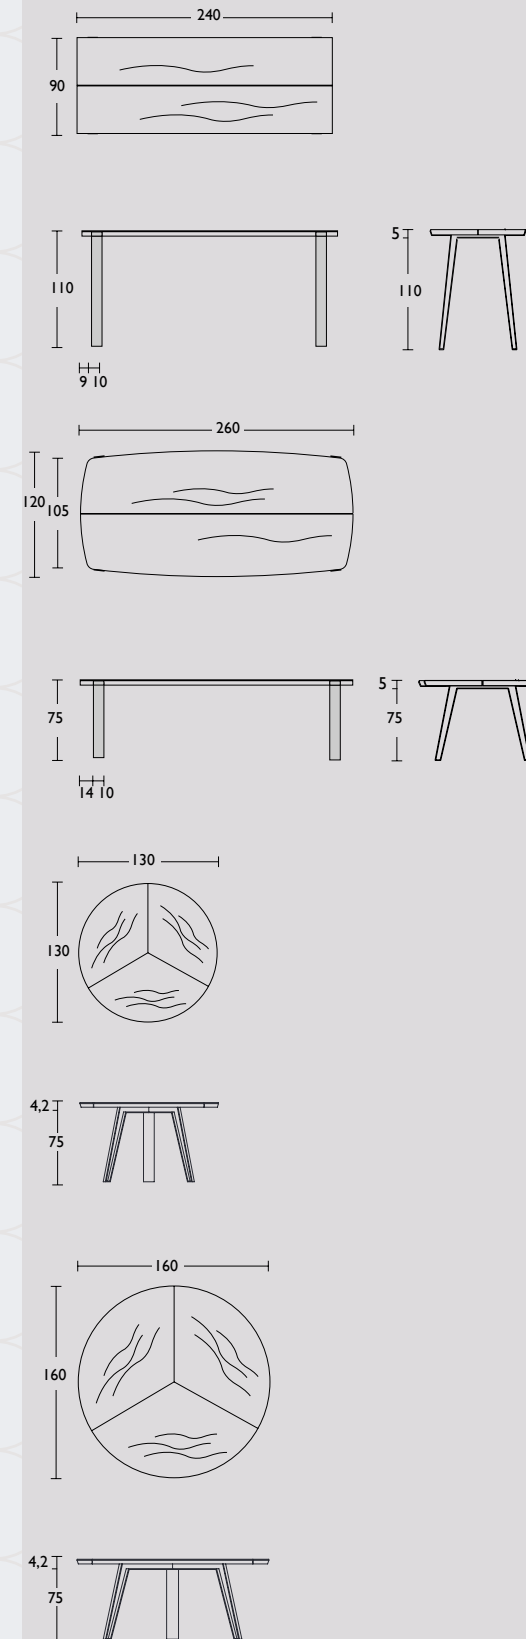

Drawings Side-to-Side specials