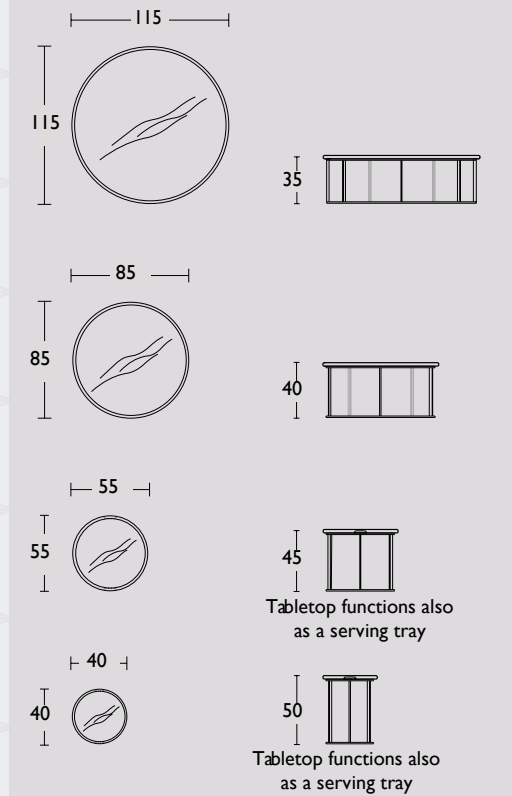

Maatwerk

Zit de gewenste afmeting er niet bij, dan maken wij de tafel graag op maat. Het blad is in verschillende lengtes en breedtes te bestellen buiten de reeds aangeboden standaardmaten. U kunt ook kiezen om het blad uit één stuk te verkrijgen in plaats van twee delen. Andere kleuren voor zowel het hout en het frame behoren tevens tot de mogelijkheden. Bovendien kunt u bij uw bestelling zelf de hoogte en de positie van tafelpoten bepalen. Maak uw wensen kenbaar en wij maken u blij met uw perfecte tafel.

Drawings Bridge dining table

Drawings Cambria chair

Drawings Crossings coffee table

Drawings Mingle bench

Drawings Side-to-Side dining table

Stock item: standard sizes 220, 240 and 260 in oak. Quick shipment possible.

Drawings Side-to-Side console/desk

Drawings Side-to-Side specials

Drawings Side-to-Side OUTDOOR

Drawings To be Served

Disclaimer

The colors and sizes of printing may vary from the real materials. For more information about the material possibilities please contact an official dealer or contact QLiv.