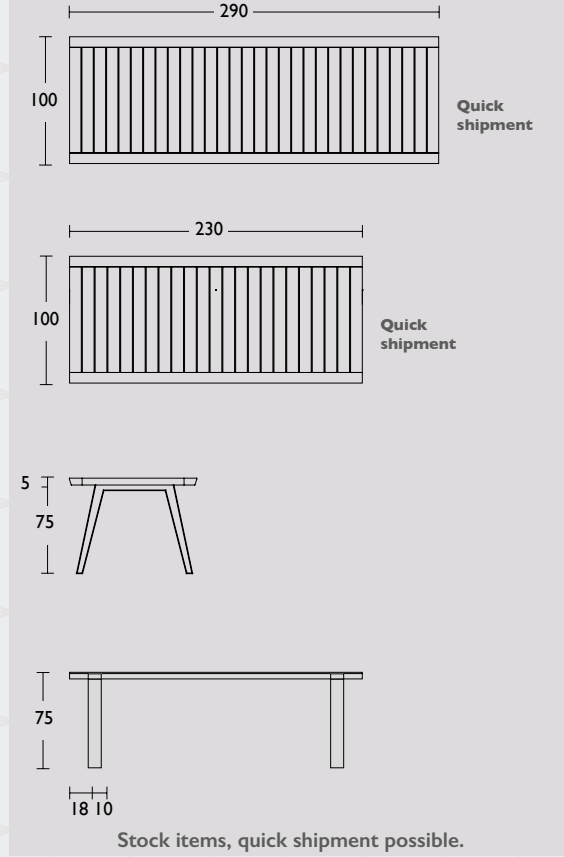

Drawings Side-to-Side OUTDOOR