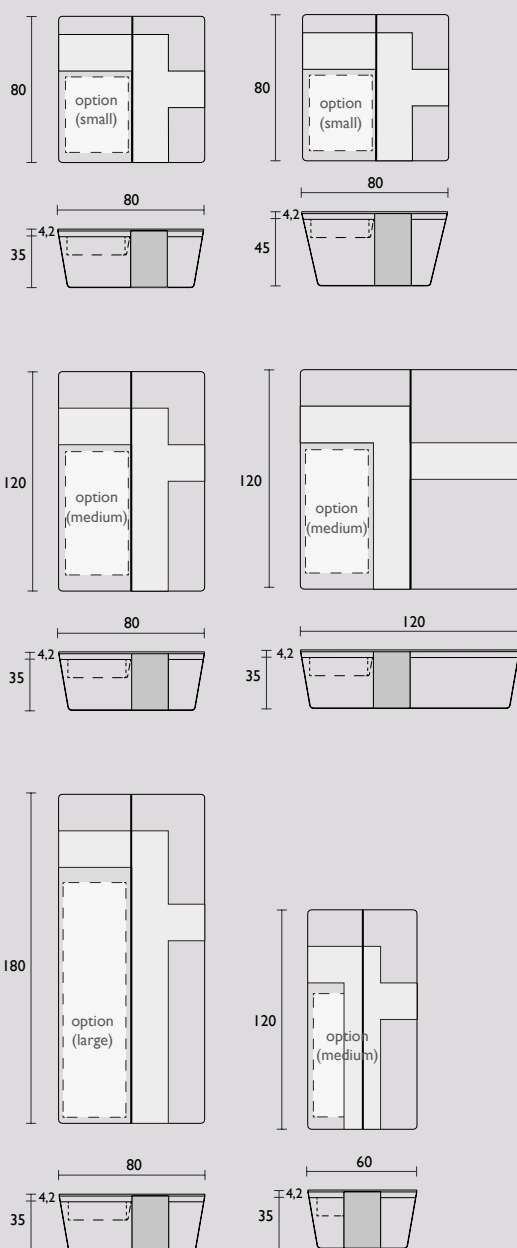

Maatwerk

Zit de gewenste afmeting er niet bij, dan maken wij de tafel graag op maat. Het blad is in verschillende lengtes en breedtes te bestellen buiten de reeds aangeboden standaardmaten. U kunt ook kiezen om het blad uit één stuk te verkrijgen in plaats van twee delen. Andere kleuren voor zowel het hout en het frame behoren tevens tot de mogelijkheden. Bovendien kunt u bij uw bestelling zelf de hoogte en de positie van tafelpoten bepalen. Maak uw wensen kenbaar en wij maken u blij met uw perfecte tafel.

Drawings Bridge dining table

Drawings Cambria chair

Drawings Crossings coffee table

Drawings Mingle bench

Drawings Side-to-Side dining table

Stock item: standard sizes 220, 240 and 260 in oak. Quick shipment possible.