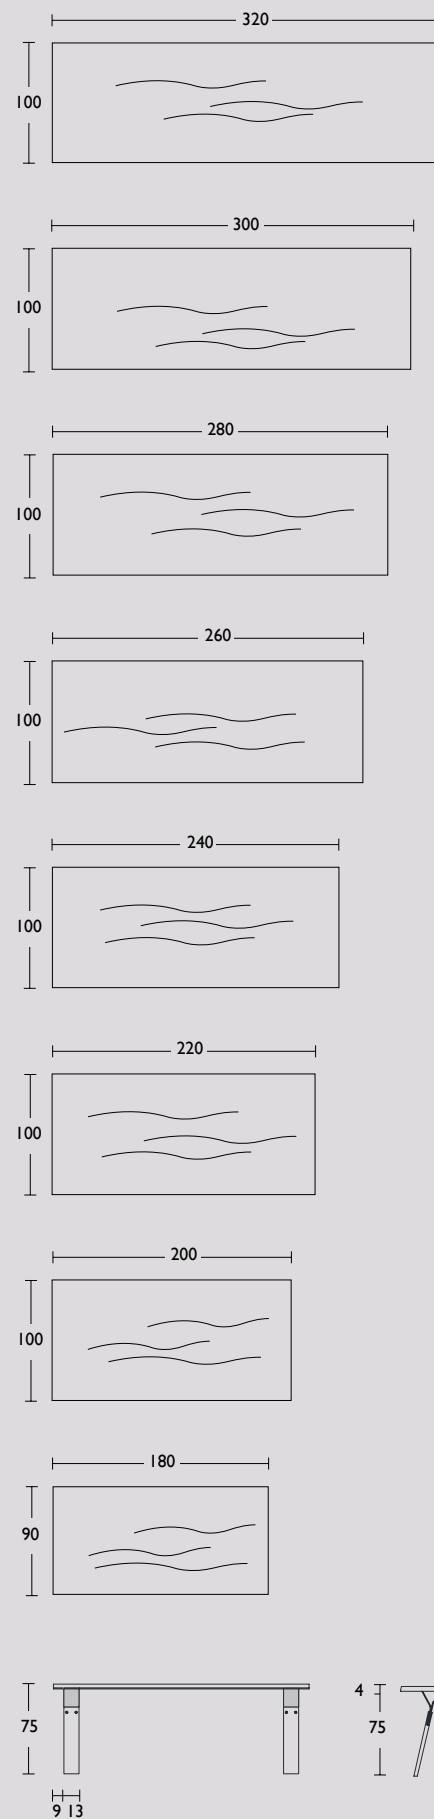

Side-to-Side can be customized to fit your personal taste and space needs. It can be ordered with a tabletop of different dimensions, in different woods, and with a single rather than double plank configuration. Moreover, you can order the metal frame in the color of your choice and even modify its position.

Side-to-Side tafel

design by QLiv

Met onze bijzondere Side-to-Side tafel brengt u design én functionaliteit in uw interieur. Het tafelblad van deze robuuste en toch verfijnde tafel is gemaakt van massief Frans eikenhout en bestaat uit twee delen. Dit maakt het ontwerp spannender en functioneler. Bij het ontwerp van het stalen frame is gebruik gemaakt van laser cut-technology wat de suggestie geeft dat de tafel op deze manier bij elkaar wordt gehouden. De zijkant van de tafel is uitgefreesd zodat het stalen frame in het blad verzonken is.

Maatwerk

Zit de gewenste afmeting er niet bij, dan maken wij de tafel graag op maat. Het blad is in verschillende lengtes en breedtes te bestellen buiten de reeds aangeboden standaardmaten. U kunt ook kiezen om het blad uit één stuk te verkrijgen in plaats van twee delen. Andere kleuren voor zowel het hout en het frame behoren tevens tot de mogelijkheden. Bovendien kunt u bij uw bestelling zelf de hoogte en de positie van tafelpoten bepalen. Maak uw wensen kenbaar en wij maken u blij met uw perfecte tafel.

Drawings Bridge dining table

Drawings Cambria chair

Drawings Crossings coffee table

Drawings Mingle bench

Drawings Side-to-Side dining table

Stock item: standard sizes 220, 240 and 260 in oak. Quick shipment possible.