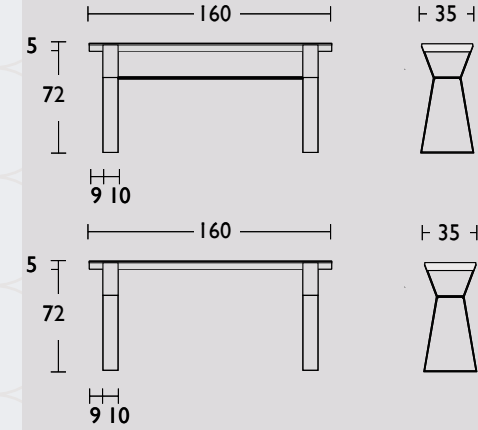

Drawings Side-to-Side console/desk