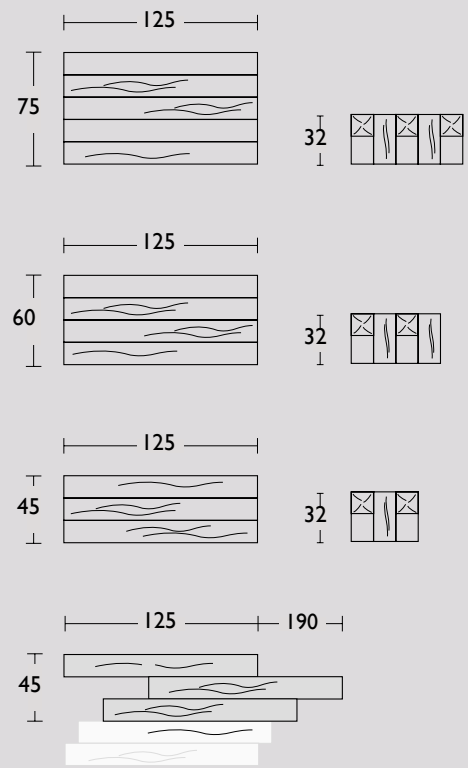

Drawings Adjust coffee table

Custom made

If the size you are looking for is not listed we can customize to fit your personal taste and space needs. It can be ordered with a tabletop of different dimensions, in different woods, and with a single rather than double plank configuration. Moreover, you can order the metal frame in the color of your choice and even modify its position. Make your wishes known and we will create your perfect table.

Maatwerk

Zit de gewenste afmeting er niet bij, dan maken wij de tafel graag op maat. Het blad is in verschillende lengtes en breedtes te bestellen buiten de reeds aangeboden standaardmaten. U kunt ook kiezen om het blad uit één stuk te verkrijgen in plaats van twee delen. Andere kleuren voor zowel het hout en het frame behoren tevens tot de mogelijkheden. Bovendien kunt u bij uw bestelling zelf de hoogte en de positie van tafelpoten bepalen. Maak uw wensen kenbaar en wij maken u blij met uw perfecte tafel.