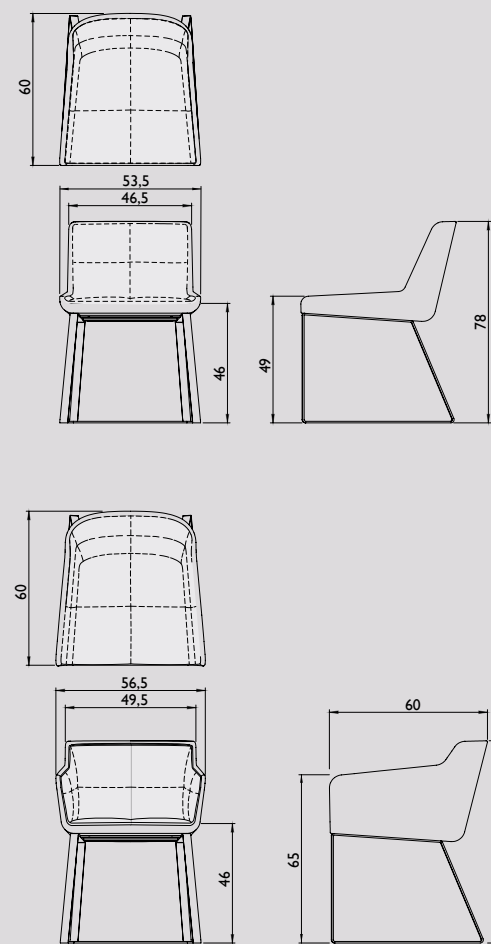

Maatwerk

Zit de gewenste afmeting er niet bij, dan maken wij de tafel graag op maat. Het blad is in verschillende lengtes en breedtes te bestellen buiten de reeds aangeboden standaardmaten. U kunt ook kiezen om het blad uit één stuk te verkrijgen in plaats van twee delen. Andere kleuren voor zowel het hout en het frame behoren tevens tot de mogelijkheden. Bovendien kunt u bij uw bestelling zelf de hoogte en de positie van tafelpoten bepalen. Maak uw wensen kenbaar en wij maken u blij met uw perfecte tafel.

Drawings Bridge dining table

Drawings Cambria chair

Drawings Crossings coffee table

Drawings Mingle bench

Drawings Side-to-Side dining table

Stock item: standard sizes 220, 240 and 260 in oak. Quick shipment possible.