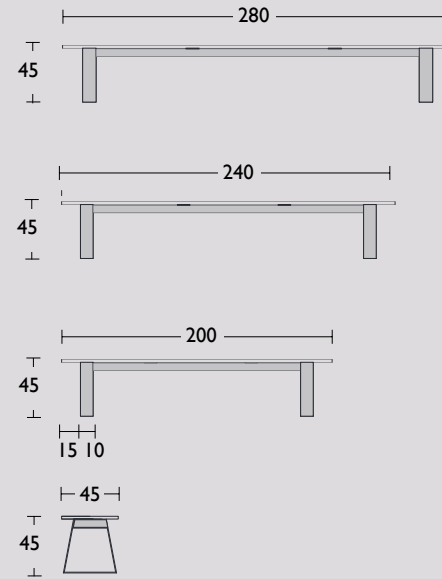

Maatwerk

Zit de gewenste afmeting er niet bij, dan maken wij de tafel graag op maat. Het blad is in verschillende lengtes en breedtes te bestellen buiten de reeds aangeboden standaardmaten. U kunt ook kiezen om het blad uit één stuk te verkrijgen in plaats van twee delen. Andere kleuren voor zowel het hout en het frame behoren tevens tot de mogelijkheden. Bovendien kunt u bij uw bestelling zelf de hoogte en de positie van tafelpoten bepalen. Maak uw wensen kenbaar en wij maken u blij met uw perfecte tafel.

Drawings Bridge dining table

Drawings Cambria chair

Drawings Crossings coffee table

Drawings Mingle bench

Drawings Side-to-Side dining table

Stock item: standard sizes 220, 240 and 260 in oak. Quick shipment possible.