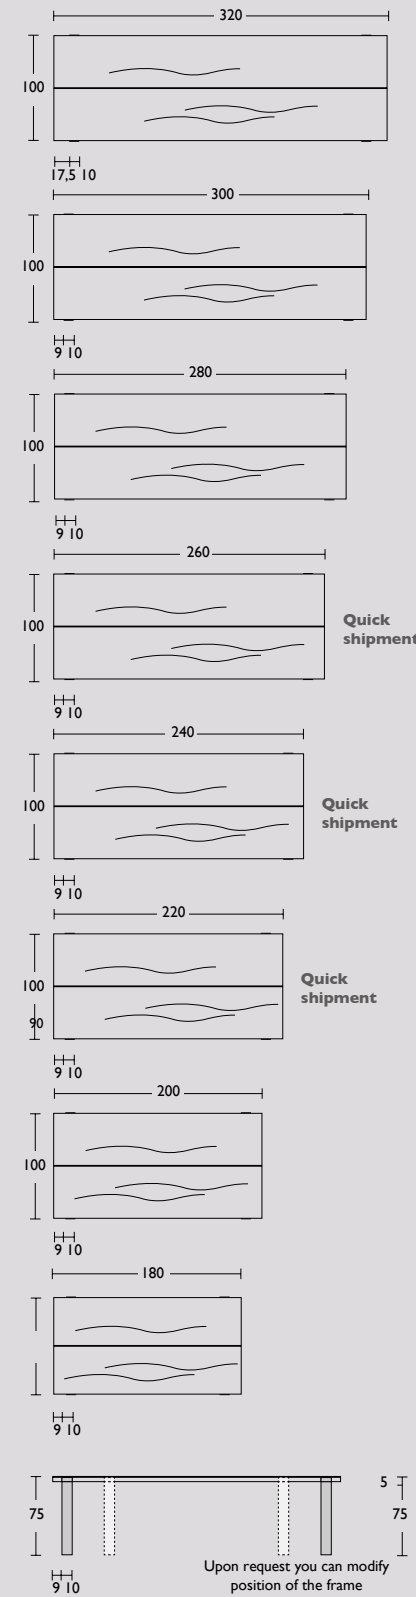

Side-to-Side can be customized to fit your personal taste and space needs. It can be ordered with a tabletop of different dimensions, in different woods, and with a single rather than double plank configuration. Moreover, you can order the metal frame in the color of your choice and even modify its position.

Side-to-Side tafel

design by QLiv

Met onze bijzondere Side-to-Side tafel brengt u design én functionaliteit in uw interieur. Het tafelblad van deze robuuste en toch verfijnde tafel is gemaakt van massief Frans eikenhout en bestaat uit twee delen. Dit maakt het ontwerp spannender en functioneler. Bij het ontwerp van het stalen frame is gebruik gemaakt van laser cut-technology wat de suggestie geeft dat de tafel op deze manier bij elkaar wordt gehouden. De zijkant van de tafel is uitgefreesd zodat het stalen frame in het blad verzonken is.

Maatwerk

Zit de gewenste afmeting er niet bij, dan maken wij de tafel graag op maat. Het blad is in verschillende lengtes en breedtes te bestellen buiten de reeds aangeboden standaardmaten. U kunt ook kiezen om het blad uit één stuk te verkrijgen in plaats van twee delen. Andere kleuren voor zowel het hout en het frame behoren tevens tot de mogelijkheden. Bovendien kunt u bij uw bestelling zelf de hoogte en de positie van tafelpoten bepalen. Maak uw wensen kenbaar en wij maken u blij met uw perfecte tafel.

Drawings Bridge dining table

Drawings Cambria chair

Drawings Crossings coffee table

Drawings Mingle bench

Drawings Side-to-Side dining table

Stock item: standard sizes 220, 240 and 260 in oak. Quick shipment possible.