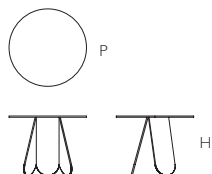

Shimmer

DESIGN PATRICIA URQUIOLA

SHI01/02

SHI01

SHI02

GLAS
ITALIA

| | L Larghezza Width | P Profondità Depth | H Altezza Height |
|-------|--------------------------------|---------------------------------|-------------------------------|
| SHI01 | Ø 52 | - | cm 45 |
| SHI02 | Ø 65 | - | cm 50 |