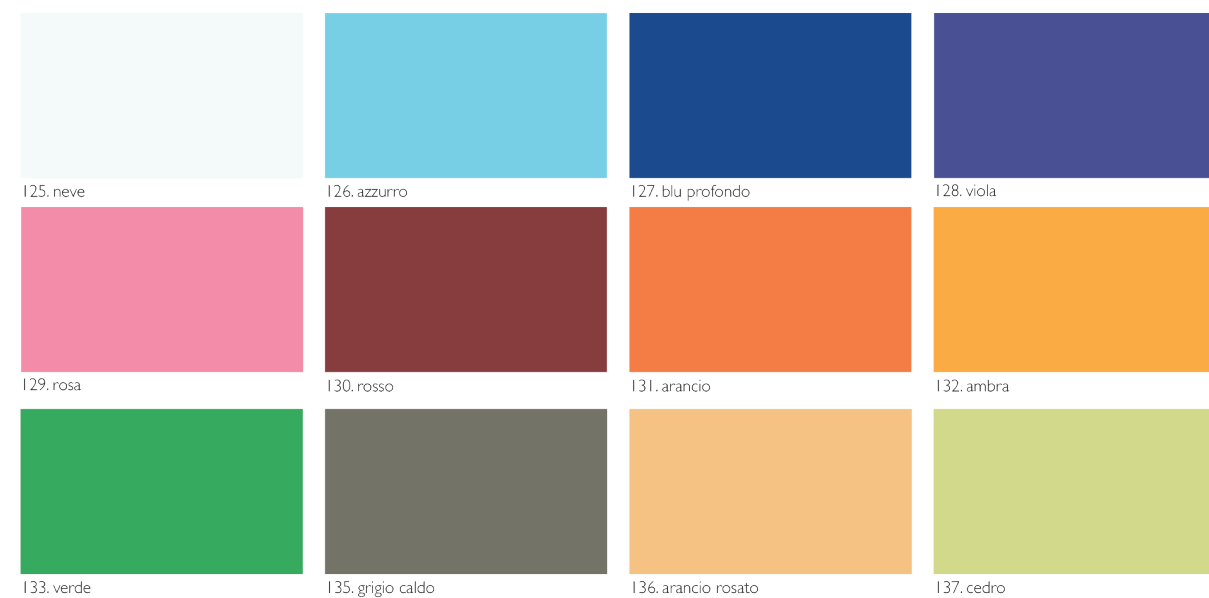

**CRISTALLI LACCATI /
LACQUERED GLASS**

CRISTALLI LACCATI LUCIDI (CRISTALLI LACCATI) /
GLOSSY LACQUERED GLASS (LACQUERED GLASS)

**CRISTALLI LACCATI RIFLETTENTI /
REFLECTING LACQUERED GLASS**

**CRISTALLI LACCATI OPACHI (CRISTALLI SATINATI OPACHI) /
MATT LACQUERED GLASS (OPAQUE SATIN GLASS)**

**CRISTALLI DIFFUSORI /
DIFFUSER GLASS**

CRISTALLI DIFFUSORI COLORATI OPACHI /
OPAQUE COLOURED DIFFUSER GLASS

CRISTALLI DIFFUSORI COLORATI LUCIDI /
GLOSSY COLOURED DIFFUSER GLASS

CRISTALLI ACIDATI MONOFACCIALI /
SINGLE FACED ACID-ETCHED GLASS

637. fiore B

636. ramo

**FINITURE PANNELLI
PANELS FINISHES**

LEGGNI
WOODS

700. Rovere
fiammato bianco

701. Rovere
fiammato sabbia

702. Rovere
fiammato tabacco

703. Rovere
fiammato nero

806. Cemento antracite

807. Marmo Atlas marrone

808. Marmo Atlas grigio